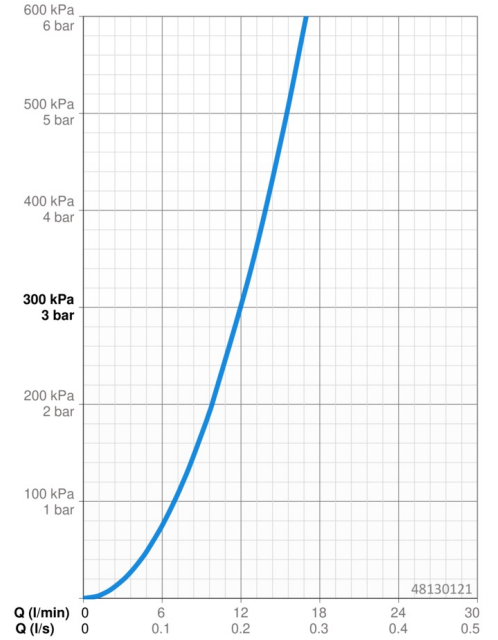

Dati tecnici

Caratteristiche flusso

Portata 3 bar **12.0 l/min**

Caratteristiche tecniche

Misura DN (dimensione nominale) **DN15**
Fornitura di acqua calda **max. +80°C**
Pressione di esercizio **1-10 bar**
Profondità di installazione **150 ± 15 mm**
Backflow prevention (EN1717) **EB**

Norme

Standard EN **EN 1111, EN 1112, EN 1113**

Certificati/Dichiarazioni

Dichiarazione di conformità **DoC**