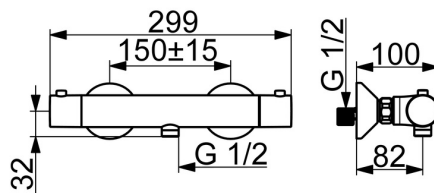

EAN: 4015474257504
static.hansa.com/48130121

- Soluzioni doccia
- Termostatico
- Montaggio a parete
- Cromo
- Manopola di regolazione temperatura, Manopola di regolazione portata, Funzioni Eco per il flusso d'acqua
- Doccetta a mano, Portasapone, Flessibile doccia (1750 mm)
- Normale - Getto d'acqua uniforme e morbido
- Limitatore di temperatura regolabile, Blocco di sicurezza anticottature a 38 °C
- Vitone ceramico, Regolazione termostatica della temperatura, Valvola/e di non ritorno, Filtro/i anti-impurità
- Raccordi a S eccentrici, Silenziatore
- Ottone DZR, Tubo accorciabile
- sicurezza incorporata anti-riflusso per uso domestico (ai sensi DIN EN 1717)
- 1 getto

Dati tecnici

Caratteristiche flusso

Portata 3 bar **12.0 l/min**

Caratteristiche tecniche

Misura DN (dimensione nominale) **DN15**
Fornitura di acqua calda **max. +80°C**
Pressione di esercizio **1-10 bar**
Profondità di installazione **150 ± 15 mm**
Backflow prevention (EN1717) **EB**

Norme

Standard EN **EN 1111, EN 1112, EN 1113**

Certificati/Dichiarazioni

Dichiarazione di conformità **DoC**

Parti di ricambio

SP58130101

	Nome	Codice
01	Manopola di apertura Cromo	59913854
02	Vitone , G1/2, 180°	59911103
03	Guarnizione di filtro, G3/4	59911076
04	Maniglia per regolazione della temperatura Cromo	59913852
05	Cartuccia termostatica, 2,7	59913823

SP58130101(2018)

	Nome	Codice
01	Manopola di apertura	59914208
02	Vitone, G1/2	59914207
03	Guarnizione di filtro, G3/4	59911076
04	Maniglia per regolazione della temperatura Cromo	602062V
05	Cartuccia termostatica, 3,4	59914114