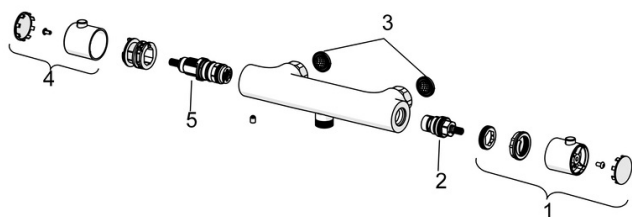

EAN: 4015474257504
static.hansa.com/48130121

- Soluzioni doccia
- Termostatico
- Montaggio a parete
- Cromo
- Manopola di regolazione temperatura, Manopola di regolazione portata, Funzioni Eco per il flusso d'acqua
- Doccetta a mano, Portasapone, Flessibile doccia (1750 mm)
- Normale - Getto d'acqua uniforme e morbido
- Limitatore di temperatura regolabile, Blocco di sicurezza anticottature a 38 °C
- Vitone ceramico, Regolazione termostatica della temperatura, Valvola/e di non ritorno, Filtro/i anti-impurità
- Raccordi a S eccentrici, Silenziatore
- Ottone DZR, Tubo accorciabile
- sicurezza incorporata anti-riflusso per uso domestico (ai sensi DIN EN 1717)
- 1 getto

Norme

Standard EN **EN 1111, EN 1112, EN 1113**

Certificati/Dichiarazioni

Dichiarazione di conformità **DoC**

Parti di ricambio

SP58130101

	Nome	Codice
01	Manopola di apertura Cromo	59913854
02	Vitone , G1/2, 180°	59911103
03	Guarnizione di filtro, G3/4	59911076
04	Maniglia per regolazione della temperatura Cromo	59913852
05	Cartuccia termostatica, 2,7	59913823

SP58130101(2018)

	Nome	Codice
01	Manopola di apertura	59914208
02	Vitone, G1/2	59914207
03	Guarnizione di filtro, G3/4	59911076
04	Maniglia per regolazione della temperatura Cromo	602062V
05	Cartuccia termostatica, 3,4	59914114