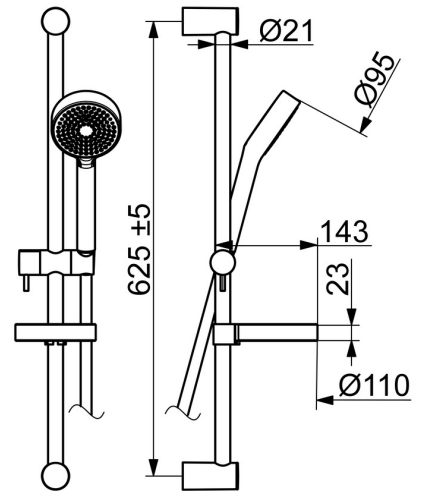

EAN: 4015474257504
static.hansa.com/48130121

- Soluzioni doccia
- Termostatico
- Montaggio a parete
- Cromo
- Manopola di regolazione temperatura, Manopola di regolazione portata, Funzioni Eco per il flusso d'acqua
- Doccetta a mano, Portasapone, Flessibile doccia (1750 mm)
- Normale - Getto d'acqua uniforme e morbido
- Limitatore di temperatura regolabile, Blocco di sicurezza anticottature a 38 °C
- Vitone ceramico, Regolazione termostatica della temperatura, Valvola/e di non ritorno, Filtro/i anti-impurità
- Raccordi a S eccentrici, Silenziatore
- Ottone DZR, Tubo accorciabile
- sicurezza incorporata anti-riflusso per uso domestico (ai sensi DIN EN 1717)
- 1 getto

Dati tecnici

Caratteristiche flusso

Portata 3 bar **12.0 l/min**

Caratteristiche tecniche

Misura DN (dimensione nominale) **DN15**
Fornitura di acqua calda **max. +80°C**
Pressione di esercizio **1-10 bar**
Profondità di installazione **150 ± 15 mm**
Backflow prevention (EN1717) **EB**

Norme

Standard EN **EN 1111, EN 1112, EN 1113**

Certificati/Dichiarazioni

Dichiarazione di conformità **DoC**

Parti di ricambio

SP58130101

	Nome	Codice
01	Manopola di apertura Cromo	59913854
02	Vitone , G1/2, 180°	59911103
03	Guarnizione di filtro, G3/4	59911076
04	Maniglia per regolazione della temperatura Cromo	59913852
05	Cartuccia termostatica, 2,7	59913823

SP58130101(2018)

	Nome	Codice
01	Manopola di apertura	59914208
02	Vitone, G1/2	59914207
03	Guarnizione di filtro, G3/4	59911076
04	Maniglia per regolazione della temperatura Cromo	602062V
05	Cartuccia termostatica, 3,4	59914114