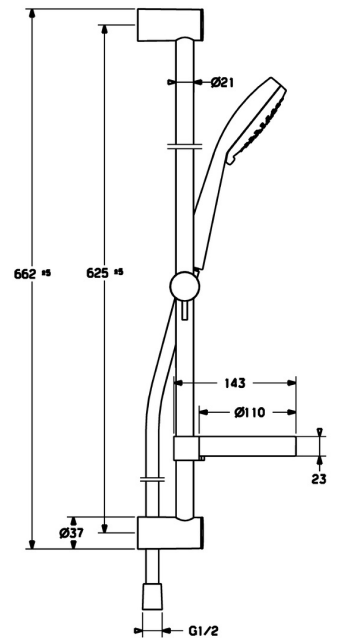

EAN: 4015474257870
static.hansa.com/48130021

- Douche oplossingen
- Thermostatisch
- Wandmontage
- Chrom
- Temperatuurgreep, Debietgreep, Eco optie voor debiet
- Temperatuurbegrenzer (achteraf instelbaar), Veiligheidsblokkering tegen verbranden bij 38 °C
- Thermostatische temperatuurregeling, Vuilfilter(s), Keramische bovendeele voor debiet, Terugslagklep
- Kraanhuis gemaakt van DZR messing
- Zonder koppelingen
- Ingebouwde beveiliging tegen terugstromen Voor gebruik in huis (conform DIN EN 1717)
- 1-stralig

Technische gegevens

Doorstromingseigenschappen

Doorstroomhoeveelheid bij 3 bar **12.0 l/min**

Drukverlies bij doorstroomhoeveelheid (0,2 l/s) **3 bar**

Technische eigenschappen

DN-maat **DN15**

Warmwatertoevoer **max. +80°C**

Werkdruk **1-10 bar**

Terugstroom beveiliging (EN1717) **EB**

Voorschriften

EN-norm **EN 1111**

Reserveonderdelen

SP58130101

	Naam	Code
01	Debiethendel Chroom	59913854
02	Binnenwerk, G1/2, 180°	59911103
03	Filter dichting, G3/4	59911076
04	Temperatuur hendel Chroom	59913852
05	Thermostaat/binnenwerk, 2,7	59913823

SP58130101(2018)

	Naam	Code
01	Debiethendel	59914208
02	Binnenwerk, G1/2	59914207
03	Filter dichting, G3/4	59911076
04	Temperatuur hendel Chroom	602062V
05	Thermostaat/binnenwerk, 3,4	59914114