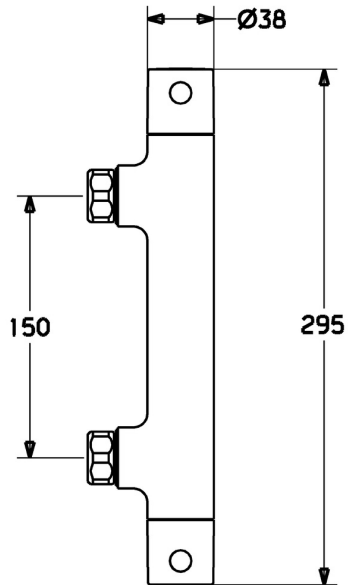

EAN: 4015474257870
static.hansa.com/48130021

- Douche oplossingen
- Thermostatisch
- Wandmontage
- Chrom
- Temperatuurgreep, Debietgreep, Eco optie voor debiet
- Temperatuurbegrenzer (achteraf instelbaar), Veiligheidsblokkering tegen verbranden bij 38 °C
- Thermostatische temperatuurregeling, Vuilfilter(s), Keramische bovendeele voor debiet, Terugslagklep
- Kraanhuis gemaakt van DZR messing
- Zonder koppelingen
- Ingebouwde beveiliging tegen terugstromen Voor gebruik in huis (conform DIN EN 1717)
- 1-stralig

Technische gegevens

Doorstromingseigenschappen

Doorstroomhoeveelheid bij 3 bar **12.0 l/min**

Drukverlies bij doorstroomhoeveelheid (0,2 l/s) **3 bar**

Technische eigenschappen

DN-maat **DN15**

Warmwatertoevoer **max. +80°C**

Werkdruk **1-10 bar**

Terugstroom beveiliging (EN1717) **EB**

Voorschriften

EN-norm **EN 1111**

Reserveonderdelen

SP58130101

	Naam	Code
01	Debiethendel Chroom	59913854
02	Binnenwerk, G1/2, 180°	59911103
03	Filter dichting, G3/4	59911076
04	Temperatuur hendel Chroom	59913852
05	Thermostaat/binnenwerk, 2,7	59913823

SP58130101(2018)

	Naam	Code
01	Debiethendel	59914208
02	Binnenwerk, G1/2	59914207
03	Filter dichting, G3/4	59911076
04	Temperatuur hendel Chroom	602062V
05	Thermostaat/binnenwerk, 3,4	59914114