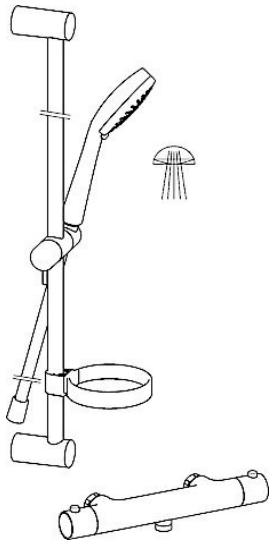

EAN: 4015474257870
static.hansa.com/48130021

- Douche oplossingen
- Thermostatisch
- Wandmontage
- Chrom
- Temperatuurgreep, Debietgreep, Eco optie voor debiet
- Temperatuurbegrenzer (achteraf instelbaar), Veiligheidsblokkering tegen verbranden bij 38 °C
- Thermostatische temperatuurregeling, Vuilfilter(s), Keramische bovendeele voor debiet, Terugslagklep
- Kraanhuis gemaakt van DZR messing
- Zonder koppelingen
- Ingebouwde beveiliging tegen terugstromen Voor gebruik in huis (conform DIN EN 1717)
- 1-stralig

Technische gegevens

Doorstromingseigenschappen

Doorstroomhoeveelheid bij 3 bar **12.0 l/min**

Drukverlies bij doorstroomhoeveelheid (0,2 l/s) **3 bar**

Technische eigenschappen

DN-maat **DN15**

Warmwatertoevoer **max. +80°C**

Werkdruk **1-10 bar**

Terugstroom beveiliging (EN1717) **EB**

Voorschriften

EN-norm **EN 1111**

Reserveonderdelen

SP58130101

	Naam	Code
01	Debiethendel Chroom	59913854
02	Binnenwerk, G1/2, 180°	59911103
03	Filter dichting, G3/4	59911076
04	Temperatuur hendel Chroom	59913852
05	Thermostaat/binnenwerk, 2,7	59913823

SP58130101(2018)

	Naam	Code
01	Debiethendel	59914208
02	Binnenwerk, G1/2	59914207
03	Filter dichting, G3/4	59911076
04	Temperatuur hendel Chroom	602062V
05	Thermostaat/binnenwerk, 3,4	59914114