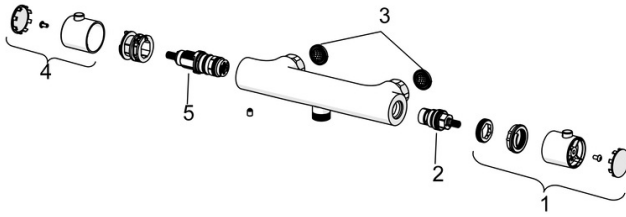

EAN: 4015474257870
static.hansa.com/48130021

- Douche oplossingen
- Thermostatisch
- Wandmontage
- Chrom
- Temperatuurgreep, Debietgreep, Eco optie voor debiet
- Temperatuurbegrenzer (achteraf instelbaar), Veiligheidsblokkering tegen verbranden bij 38 °C
- Thermostatische temperatuurregeling, Vuilfilter(s), Keramische bovendeele voor debiet, Terugslagklep
- Kraanhuis gemaakt van DZR messing
- Zonder koppelingen
- Ingebouwde beveiliging tegen terugstromen Voor gebruik in huis (conform DIN EN 1717)
- 1-stralig

Werkdruk **1-10 bar**

Terugstroom beveiliging (EN1717) **EB**

Voorschriften

EN-norm **EN 1111**

Reserveonderdelen

SP58130101

	Naam	Code
01	Debiethendel Chroom	59913854
02	Binnenwerk, G1/2, 180°	59911103
03	Filter dichting, G3/4	59911076
04	Temperatuur hendel Chroom	59913852
05	Thermostaat/binnenwerk, 2,7	59913823

SP58130101(2018)

	Naam	Code
01	Debiethendel	59914208
02	Binnenwerk, G1/2	59914207
03	Filter dichting, G3/4	59911076
04	Temperatuur hendel Chroom	602062V
05	Thermostaat/binnenwerk, 3,4	59914114