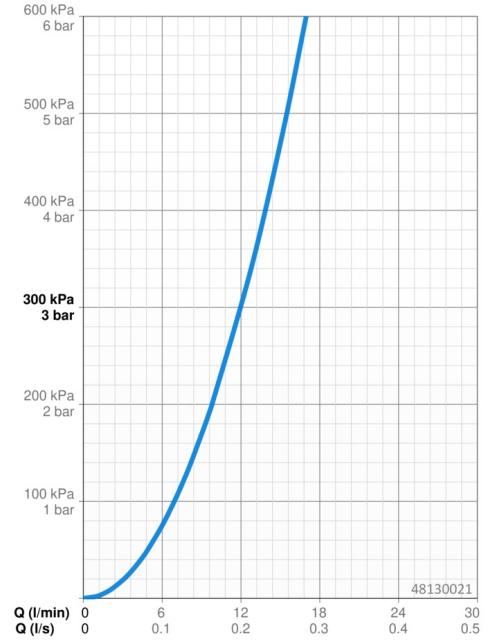

Technische gegevens

Doorstromingseigenschappen

Doorstroomhoeveelheid bij 3 bar **12.0 l/min**

Drukverlies bij doorstroomhoeveelheid (0,2 l/s) **3 bar**

Technische eigenschappen

DN-maat **DN15**

Warmwatertoevoer **max. +80°C**

Werkdruk **1-10 bar**

Terugstroom beveiliging (EN1717) **EB**

Voorschriften

EN-norm **EN 1111**