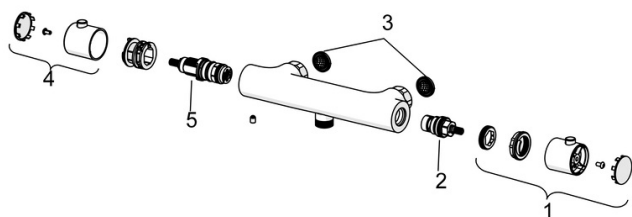

EAN: 4015474257870
static.hansa.com/48130021

- Řešení pro sprchy
- Termostatická
- Montáž na zeď
- Chrom
- Rukojeť regulátoru teploty, Rukojeť regulátoru průtoku, Eco funkce k omezení průtoku vody
- Nastavitelný omezovač teploty vody (součástí dodávky, možnost dodatečné instalace), Bezpečnostní pojistka proti opaření při 38 °C
- Termostatická kartuše pro ovládání teploty, Filtr(y) na nečistoty, Uzavírací vršek s keramickými destičkami, Zpětný ventil (-y)
- Tělo baterie z mosazi DZR
- Bez přípojovacích etážek
- zabezpečeno proti zpětnému toku při použití v domácnosti (podle DIN EN 1717)
- 1 proud

Předpisy

Norma EN	EN 1111
----------	----------------

Náhradní díly

SP58130101

	Název	Kód
01	Rukojeť regulátoru průtoku	59913854
02	Vršek, G1/2, 180°	59911103
03	Těsnění s filtrem, G3/4	59911076
04	Ovladač regulátoru teploty	59913852
05	Termoelement/Kartuše, 2,7	59913823

SP58130101(2018)

	Název	Kód
01	Rukojeť regulátoru průtoku	59914208
02	Vršek, G1/2	59914207
03	Těsnění s filtrem, G3/4	59911076
04	Ovladač regulátoru teploty	602062V
05	Termoelement/Kartuše, 3,4	59914114