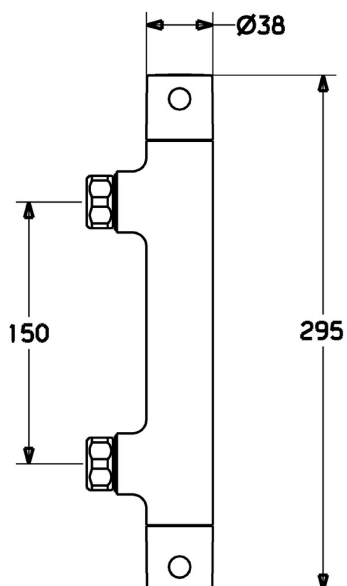

EAN: 4015474257870
static.hansa.com/48130021

- Řešení pro sprchy
- Termostatická
- Montáž na zeď
- Chrom
- Rukojeť regulátoru teploty, Rukojeť regulátoru průtoku, Eco funkce k omezení průtoku vody
- Nastavitelný omezovač teploty vody (součástí dodávky, možnost dodatečné instalace), Bezpečnostní pojistka proti opaření při 38 °C
- Termostatická kartuše pro ovládání teploty, Filtr(y) na nečistoty, Uzavírací vršek s keramickými destičkami, Zpětný ventil (-y)
- Tělo baterie z mosazi DZR
- Bez přípojovacích etážek
- zabezpečeno proti zpětnému toku při použití v domácnosti (podle DIN EN 1717)
- 1 proud

Technické údaje

Vlastnosti průtoku

Průtokové množství při 3 bar	12.0 l/min
Tlaková ztráta při průtoku (0,2 l/s)	3 bar

Technické vlastnosti

Velikost DN (jmenovitý rozměr)	DN15
Zdroj teplé vody	max. +80°C
Pracovní tlak	1-10 bar
Zabezpečení proti zpětnému toku (ČSN EN 1717)	EB

Předpisy

Norma EN	EN 1111
----------	----------------

Náhradní díly

SP58130101

	Název	Kód
01	Rukojeť regulátoru průtoku	59913854
02	Vršek, G1/2, 180°	59911103
03	Těsnění s filtrem, G3/4	59911076
04	Ovladač regulátoru teploty	59913852
05	Termoelement/Kartuše, 2,7	59913823

SP58130101(2018)

	Název	Kód
01	Rukojeť regulátoru průtoku	59914208
02	Vršek, G1/2	59914207
03	Těsnění s filtrem, G3/4	59911076
04	Ovladač regulátoru teploty	602062V
05	Termoelement/Kartuše, 3,4	59914114