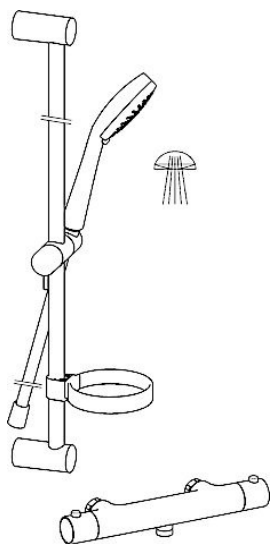

EAN: 4015474257870
static.hansa.com/48130021

- Řešení pro sprchy
- Termostatická
- Montáž na zeď
- Chrom
- Rukojeť regulátoru teploty, Rukojeť regulátoru průtoku, Eco funkce k omezení průtoku vody
- Nastavitelný omezovač teploty vody (součástí dodávky, možnost dodatečné instalace), Bezpečnostní pojistka proti opaření při 38 °C
- Termostatická kartuše pro ovládání teploty, Filtr(y) na nečistoty, Uzavírací vršek s keramickými destičkami, Zpětný ventil (-y)
- Tělo baterie z mosazi DZR
- Bez přípojovacích etážek
- zabezpečeno proti zpětnému toku při použití v domácnosti (podle DIN EN 1717)
- 1 proud

Technické údaje

Vlastnosti průtoku

Průtokové množství při 3 bar	12.0 l/min
Tlaková ztráta při průtoku (0,2 l/s)	3 bar

Technické vlastnosti

Velikost DN (jmenovitý rozměr)	DN15
Zdroj teplé vody	max. +80°C
Pracovní tlak	1-10 bar
Zabezpečení proti zpětnému toku (ČSN EN 1717)	EB

Předpisy

Norma EN	EN 1111
----------	----------------

Náhradní díly

SP58130101

	Název	Kód
01	Rukojeť regulátoru průtoku	59913854
02	Vršek, G1/2, 180°	59911103
03	Těsnění s filtrem, G3/4	59911076
04	Ovladač regulátoru teploty	59913852
05	Termoelement/Kartuše, 2,7	59913823

SP58130101(2018)

	Název	Kód
01	Rukojeť regulátoru průtoku	59914208
02	Vršek, G1/2	59914207
03	Těsnění s filtrem, G3/4	59911076
04	Ovladač regulátoru teploty	602062V
05	Termoelement/Kartuše, 3,4	59914114