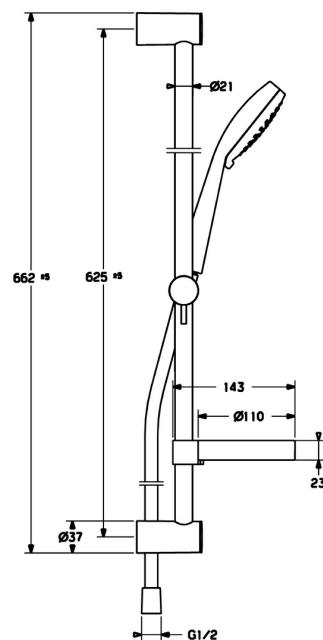

EAN: 4015474257870
static.hansa.com/48130021

- Řešení pro sprchy
- Termostatická
- Montáž na zeď
- Chrom
- Rukojeť regulátoru teploty, Rukojeť regulátoru průtoku, Eco funkce k omezení průtoku vody
- Nastavitelný omezovač teploty vody (součástí dodávky, možnost dodatečné instalace), Bezpečnostní pojistka proti opaření při 38 °C
- Termostatická kartuše pro ovládání teploty, Filtr(y) na nečistoty, Uzavírací vršek s keramickými destičkami, Zpětný ventil (-y)
- Tělo baterie z mosazi DZR
- Bez přípojovacích etážek
- zabezpečeno proti zpětnému toku při použití v domácnosti (podle DIN EN 1717)
- 1 proud

Technické údaje

Vlastnosti průtoku

Průtokové množství při 3 bar	12.0 l/min
Tlaková ztráta při průtoku (0,2 l/s)	3 bar

Technické vlastnosti

Velikost DN (jmenovitý rozměr)	DN15
Zdroj teplé vody	max. +80°C
Pracovní tlak	1-10 bar
Zabezpečení proti zpětnému toku (ČSN EN 1717)	EB

Předpisy

Norma EN	EN 1111
----------	----------------

Náhradní díly

SP58130101

	Název	Kód
01	Rukojeť regulátoru průtoku	59913854
02	Vršek, G1/2, 180°	59911103
03	Těsnění s filtrem, G3/4	59911076
04	Ovladač regulátoru teploty	59913852
05	Termoelement/Kartuše, 2,7	59913823

SP58130101(2018)

	Název	Kód
01	Rukojeť regulátoru průtoku	59914208
02	Vršek, G1/2	59914207
03	Těsnění s filtrem, G3/4	59911076
04	Ovladač regulátoru teploty	602062V
05	Termoelement/Kartuše, 3,4	59914114