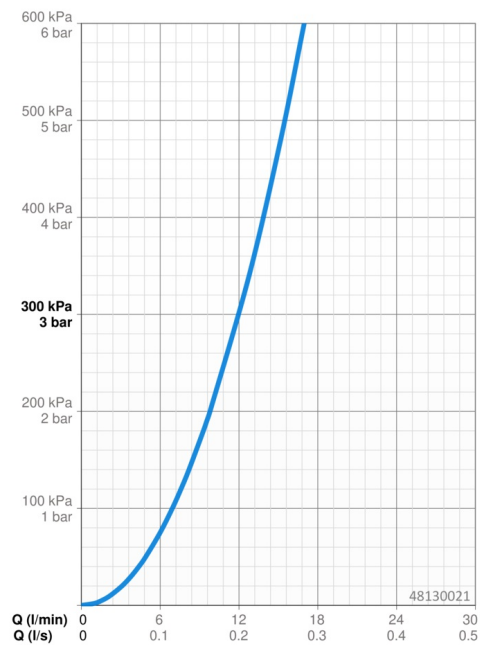

Technické údaje

Vlastnosti průtoku

Průtokové množství při 3 bar	12.0 l/min
Tlaková ztráta při průtoku (0,2 l/s)	3 bar

Technické vlastnosti

Velikost DN (jmenovitý rozměr)	DN15
Zdroj teplé vody	max. +80°C
Pracovní tlak	1-10 bar
Zabezpečení proti zpětnému toku (ČSN EN 1717)	EB

Předpisy

Norma EN	EN 1111