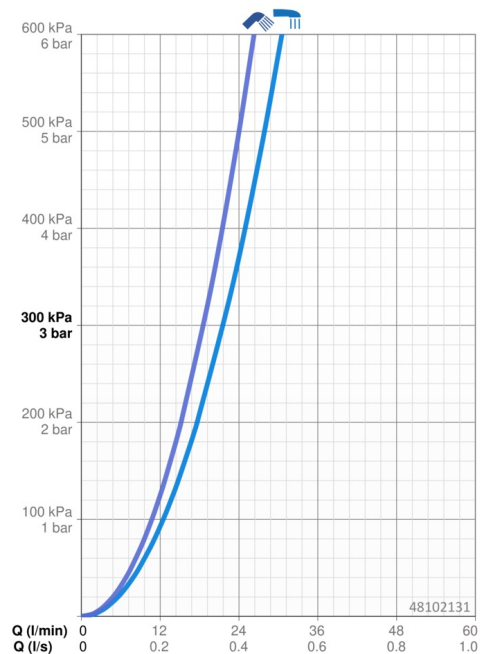

Technické údaje

Vlastnosti prietoku

Prietok pri tlaku 3 bar **21.6 l/min / 18.6 l/min**

Technické vlastnosti

Veľkosť DN (menovitý rozmer) **DN15**
Dodávka teplej vody **max. +80°C**
Pracovný tlak **1-10 bar**
Vzdialenosť na inštaláciu **150 ± 15 mm**
Spätná klapka (STN EN 1717) **EB**

Predpisy

Norma EN **EN 1111, EN 1112, EN 1113**

Schválenia a Prehlásenia

Vyhĺásenie o zhode **DoC**