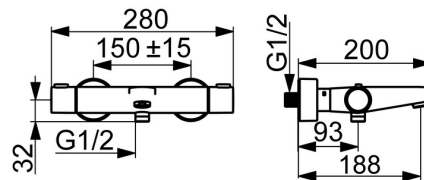

EAN: 4015474259355  
[static.hansa.com/48102131](http://static.hansa.com/48102131)

- Sprcha a vaňa
- Termostatická
- Nástenná montáž
- Chróm
- CASCADE® - aerátor
- Rukoväť regulátora teploty vody, Rukoväť regulátora prietoku vody, Eco funkcia pre obmedzenie prietoku vody
- Otočný prepínač, Prepínač integrovaný do ovládača prietoku
- Mydelník, Sprchová hadica (1750 mm), Eco regulácia prietoku vody
- Normálny – Rovnomerný a jemný prúd vody, Osviežujúci – Silný prúd vody, aktivuje a osviežuje telo, Relaxačný – Jemný prúd vody, príjemný pre celé telo
- Nastaviteľný obmedzovač teploty vody (súčasť dodávky, možnosť dodatočnej inštalácie), Bezpečnostná poistka proti obareniu pri 38 °C
- Termostatická kartuša pre ovládanie teploty, Filter, filtre na nečistoty, Spätný ventil (-y)
- Excentrické etážky, Krycia doska (y), Tlmiče
- Telo batérie z mosadze DZR, Tepelná dezinfekcia podľa predpisu DVGW W 551, Flexibilná dĺžka / Môže sa skrátiť
- zabezpečené proti spätnému toku pri použití v domácnosti (podľa DIN EN 1717)
- 3-prúdová

### Technické vlastnosti

Veľkosť DN (menovitý rozmer) **DN15**  
 Dodávka teplej vody **max. +80°C**  
 Pracovný tlak **1-10 bar**  
 Vzdialenosť na inštaláciu **150 ± 15 mm**  
 Spätná klapka (STN EN 1717) **EB**