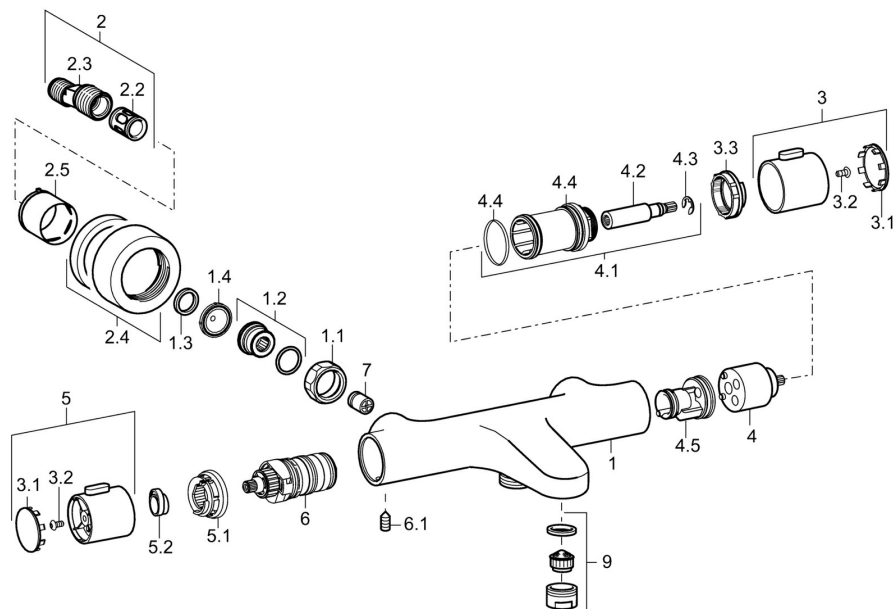

### Technické vlastnosti

Veľkosť DN (menovitý rozmer) **DN15**  
 Dodávka teplej vody **max. +80°C**  
 Pracovný tlak **1-10 bar**  
 Vzdialenosť na inštaláciu **150 ± 15 mm**  
 Spätná klapka (STN EN 1717) **EB**

### SP58102101

Název	Kód
1.1 Pripojovacie matice, G3/4, AF30	59902230
1.2 Vsuvka	59911075
1.3 Tesniaci krúžok, 23.9x15.2x2	59902689
1.4 Tesnenie s filtrom, G3/4	59911076
2 Excentrická spojka, G3/4xG1/2, DN15	59910254
2.2 Tlmič	59904792
2.4 Kryt príruby	59913432
2.5 Ružice	59912651
3 Rukoväť regulátora prietoku vody	59913939
3.1 Krytka	59913850
3.2 Skrutka, M4x8	59913851
3.3 Nastavovací krúžok	59913940
4 Sedlo	59913936
4.1 Upevňovacia skrutka, SW30	59913941
4.2 Vretená	59913689
4.4 O-krúžok, d 32x2	59912803
4.5 Vnútorňa časť	59913942
5 Rukoväť regulátora teploty	59913938
5.1 Temperature adjustment limiter	59913937
5.2 [SK2037], 38°	59913919
6 Termoelement/Kartuš, 3.3	59913871
6.1 Skrutka, M6x9.5	59901609
7 Spätný ventil, DN10 (2016-)	59914425
9 Aerátor, M24x1 D	59911829