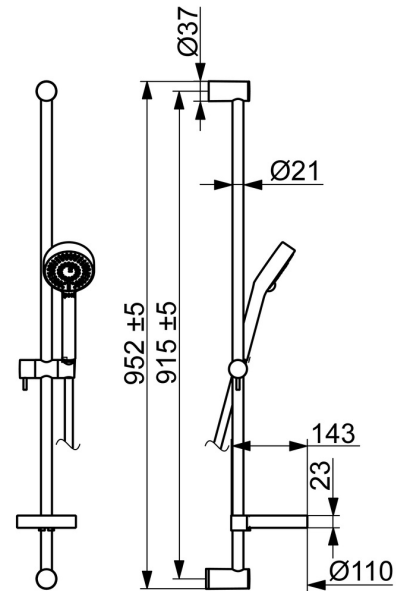

EAN: 4015474259355  
[static.hansa.com/48102131](http://static.hansa.com/48102131)

- Sprcha a vaňa
- Termostatická
- Nástenná montáž
- Chróm
- CASCADE® - aerátor
- Rukoväť regulátora teploty vody, Rukoväť regulátora prietoku vody, Eco funkcia pre obmedzenie prietoku vody
- Otočný prepínač, Prepínač integrovaný do ovládača prietoku
- Mydelník, Sprchová hadica (1750 mm), Eco regulácia prietoku vody
- Normálny – Rovnomerný a jemný prúd vody, Osviežujúci – Silný prúd vody, aktivuje a osviežuje telo, Relaxačný – Jemný prúd vody, príjemný pre celé telo
- Nastaviteľný obmedzovač teploty vody (súčasť dodávky, možnosť dodatočnej inštalácie), Bezpečnostná poistka proti obareniu pri 38 °C
- Termostatická kartuša pre ovládanie teploty, Filter, filtre na nečistoty, Spätný ventil (-y)
- Excentrické etážky, Krycia doska (y), Tlmiče
- Telo batérie z mosadze DZR, Tepelná dezinfekcia podľa predpisu DVGW W 551, Flexibilná dĺžka / Môže sa skrátiť
- zabezpečené proti spätnému toku pri použití v domácnosti (podľa DIN EN 1717)
- 3-prúdová

### Technické vlastnosti

Veľkosť DN (menovitý rozmer) **DN15**  
 Dodávka teplej vody **max. +80°C**  
 Pracovný tlak **1-10 bar**  
 Vzdialenosť na inštaláciu **150 ± 15 mm**  
 Spätná klapka (STN EN 1717) **EB**