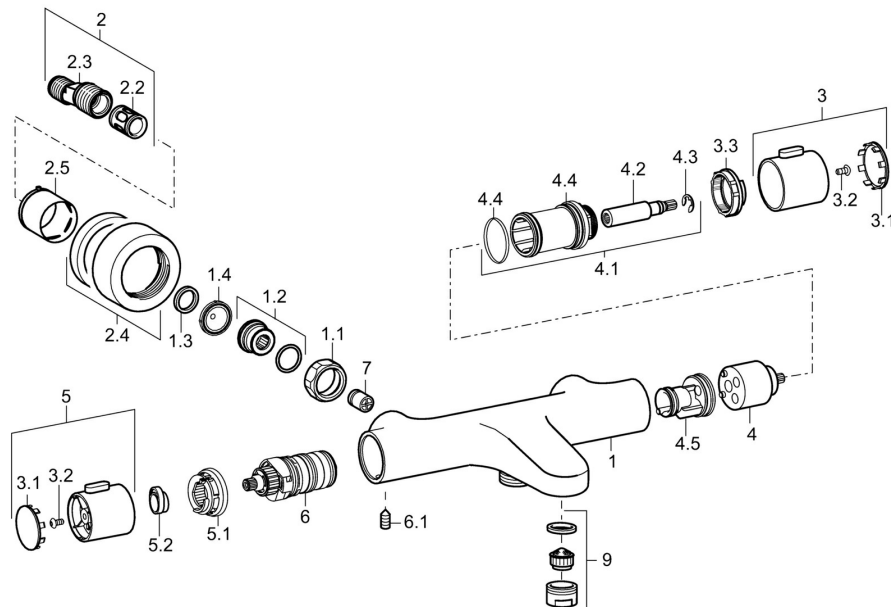

EAN: 4015474259355  
[static.hansa.com/48102131](http://static.hansa.com/48102131)

- Bad en douche
- Thermostatisch
- Wandmontage
- Chrom
- CASCADE® mousseur
- Temperatuurgreep, Debietgreep, Eco optie voor debiet
- Draaiknop omstelling, Geïntegreerde omstelling met debietregeling
- Zeepschaal, Doucheslang (1750 mm), Eco debiet control
- Normaal – gelijkmatige en zachte waterstroom, Verkwickend – sterke waterstroom, activeert en verfrist het lichaam, Ontspannend – zachte waterstroom, aangenaam voor het hele lichaam
- Temperatuurbegrenzer (achteraf instelbaar), Veiligheidsblokkering tegen verbranden bij 38 °C
- Thermostatische temperatuurregeling, Vuilfilter(s), Terugslagklep
- S-koppelingen met rozetten, Rozet(ten), Geluidsdemper(s)
- Kraanhuis gemaakt van DZR messing, Thermische desinfectie volgens DVGW W 551, Kan worden ingekort
- Ingebouwde beveiliging tegen terugstromen Voor gebruik in huis (conform DIN EN 1717)
- 3-stralig

### Technische eigenschappen

DN-maat **DN15**  
 Warmwatertoevoer **max. +80°C**  
 Werkdruk **1-10 bar**  
 Inbouwbreedte **150 ± 15 mm**  
 Terugstroom beveiliging (EN1717) **EB**

### SP58102101

Naam	Code
1.1 Aansluiting moer, G3/4, AF30	59902230
1.2 Nippel	59911075
1.3 Borgring, 23.9x15.2x2	59902689
1.4 Filter dichting, G3/4	59911076
2 Excentrieke aansluiting, G3/4xG1/2, DN15	59910254
2.2 Geluiddemper	59904792
2.4 Afdekplaat Chroom	59913432
2.5 Rosassen Chroom	59912651
3 Debiethendel Chroom	59913939
3.1 Kap	59913850
3.2 Schroef, M4x8	59913851
3.3 Instelring	59913940
4 Binnenwerk	59913936
4.1 Bevestigingsschroeven, SW30	59913941
4.2 Spindel Chroom	59913689
4.4 O-ring, d 32x2	59912803
4.5 Binnenste deel	59913942
5 Temperatuur hendel Chroom	59913938
5.1 Temperature adjustment limiter	59913937
5.2 Locking screw, 38°	59913919
6 Thermostaat/binnenwerk, 3.3	59913871
6.1 Schroef, M6x9.5	59901609
7 Terugslagklep, DN10 (2016-)	59914425
9 Mousseur, M24x1 D Chroom	59911829