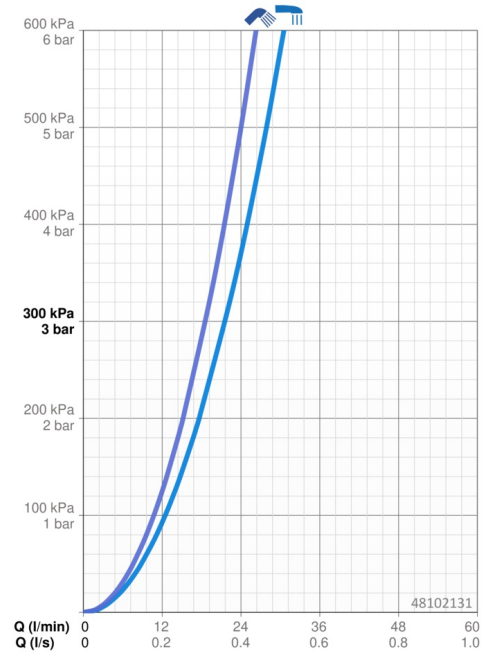

Technische gegevens

Doorstromingseigenschappen

Doorstroomhoeveelheid bij 3 bar **21.6 l/min / 18.6 l/min**

Technische eigenschappen

DN-maat **DN15**
Warmwatertoevoer **max. +80°C**
Werkdruk **1-10 bar**
Inbouwbreedte **150 ± 15 mm**
Terugstroom beveiliging (EN1717) **EB**

Voorschriften

EN-norm **EN 1111, EN 1112, EN 1113**

Toestemmingen en Verklaringen

Verklaring van overeenstemming **DoC**