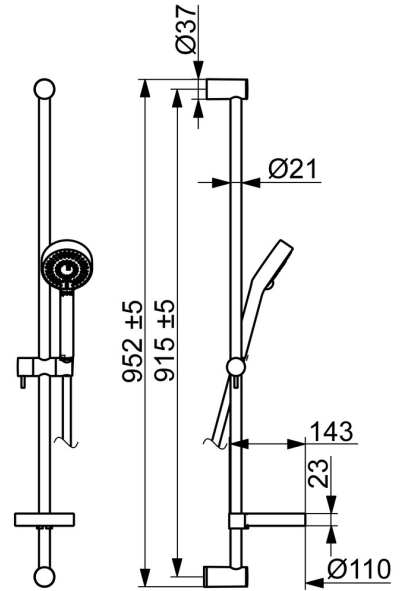

EAN: 4015474259355  
[static.hansa.com/48102131](http://static.hansa.com/48102131)

- Bad en douche
- Thermostatisch
- Wandmontage
- Chrom
- CASCADE® mousseur
- Temperatuurgreep, Debietgreep, Eco optie voor debiet
- Draaiknop omstelling, Geïntegreerde omstelling met debietregeling
- Zeepschaal, Doucheslang (1750 mm), Eco debiet control
- Normaal – gelijkmatige en zachte waterstroom, Verkwickend – sterke waterstroom, activeert en verfrist het lichaam, Ontspannend – zachte waterstroom, aangenaam voor het hele lichaam
- Temperatuurbegrenzer (achteraf instelbaar), Veiligheidsblokkering tegen verbranden bij 38 °C
- Thermostatische temperatuurregeling, Vuilfilter(s), Terugslagklep
- S-koppelingen met rozetten, Rozet(ten), Geluidsdemper(s)
- Kraanhuis gemaakt van DZR messing, Thermische desinfectie volgens DVGW W 551, Kan worden ingekort
- Ingebouwde beveiliging tegen terugstromen Voor gebruik in huis (conform DIN EN 1717)
- 3-stralig

## Technische gegevens

### Technische eigenschappen

DN-maat **DN15**  
 Warmwatertoevoer **max. +80°C**  
 Werkdruk **1-10 bar**  
 Inbouwbreedte **150 ± 15 mm**  
 Terugstroom beveiliging (EN1717) **EB**

### SP58102101

Naam	Code
1.1 Aansluiting moer, G3/4, AF30	59902230
1.2 Nippel	59911075
1.3 Borgring, 23.9x15.2x2	59902689
1.4 Filter dichting, G3/4	59911076
2 Excentrieke aansluiting, G3/4xG1/2, DN15	59910254
2.2 Geluiddemper	59904792
2.4 Afdekplaat Chroom	59913432
2.5 Rosassen Chroom	59912651
3 Debiethendel Chroom	59913939
3.1 Kap	59913850
3.2 Schroef, M4x8	59913851
3.3 Instelring	59913940
4 Binnenwerk	59913936
4.1 Bevestigingsschroeven, SW30	59913941
4.2 Spindel Chroom	59913689
4.4 O-ring, d 32x2	59912803
4.5 Binnenste deel	59913942
5 Temperatuur hendel Chroom	59913938
5.1 Temperature adjustment limiter	59913937
5.2 Locking screw, 38°	59913919
6 Thermostaat/binnenwerk, 3.3	59913871
6.1 Schroef, M6x9.5	59901609
7 Terugslagklep, DN10 (2016-)	59914425
9 Mousseur, M24x1 D Chroom	59911829