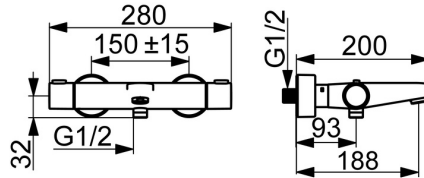

EAN: 4015474259355  
[static.hansa.com/48102131](http://static.hansa.com/48102131)

- Bad en douche
- Thermostatisch
- Wandmontage
- Chrom
- CASCADE® mousseur
- Temperatuurgreep, Debietgreep, Eco optie voor debiet
- Draaiknop omstelling, Geïntegreerde omstelling met debietregeling
- Zeepschaal, Doucheslang (1750 mm), Eco debiet control
- Normaal – gelijkmatige en zachte waterstroom, Verkwickend – sterke waterstroom, activeert en verfrist het lichaam, Ontspannend – zachte waterstroom, aangenaam voor het hele lichaam
- Temperatuurbegrenzer (achteraf instelbaar), Veiligheidsblokkering tegen verbranden bij 38 °C
- Thermostatische temperatuurregeling, Vuilfilter(s), Terugslagklep
- S-koppelingen met rozetten, Rozet(ten), Geluidsdemper(s)
- Kraanhuis gemaakt van DZR messing, Thermische desinfectie volgens DVGW W 551, Kan worden ingekort
- Ingebouwde beveiliging tegen terugstromen Voor gebruik in huis (conform DIN EN 1717)
- 3-stralig

## Technische gegevens

### Technische eigenschappen

DN-maat **DN15**  
 Warmwatertoevoer **max. +80°C**  
 Werkdruk **1-10 bar**  
 Inbouwbreedte **150 ± 15 mm**  
 Terugstroom beveiliging (EN1717) **EB**

### SP58102101

Naam	Code
1.1 Aansluiting moer, G3/4, AF30	59902230
1.2 Nippel	59911075
1.3 Borgring, 23.9x15.2x2	59902689
1.4 Filter dichting, G3/4	59911076
2 Excentrieke aansluiting, G3/4xG1/2, DN15	59910254
2.2 Geluiddemper	59904792
2.4 Afdekplaat Chroom	59913432
2.5 Rosassen Chroom	59912651
3 Debiethendel Chroom	59913939
3.1 Kap	59913850
3.2 Schroef, M4x8	59913851
3.3 Instelring	59913940
4 Binnenwerk	59913936
4.1 Bevestigingsschroeven, SW30	59913941
4.2 Spindel Chroom	59913689
4.4 O-ring, d 32x2	59912803
4.5 Binnenste deel	59913942
5 Temperatuur hendel Chroom	59913938
5.1 Temperature adjustment limiter	59913937
5.2 Locking screw, 38°	59913919
6 Thermostaat/binnenwerk, 3.3	59913871
6.1 Schroef, M6x9.5	59901609
7 Terugslagklep, DN10 (2016-)	59914425
9 Mousseur, M24x1 D Chroom	59911829