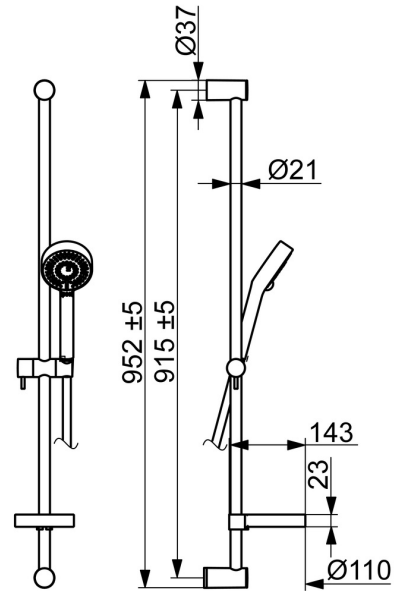

EAN: 4015474259355
static.hansa.com/48102131

- Baignoire et douche
- Thermostatique
- Montage mural
- Chrome
- CASCADE®
- Poignée de régulation de la température, Poignée de régulation du débit, Levier pour réaliser des économies d'eau
- Inverseur à tourner, Inverseur intégré dans la cartouche de débit
- Porte savon, Flexible de douche (1750 mm), Contrôle du débit Eco flow
- Classique – Jet d'eau régulier et doux, Rafraîchissant - Un jet d'eau puissant, qui active et rafraîchit le corps, Relaxant – Jet d'eau doux, agréable pour tout le corps
- Limiteur de température ajustable, Sécurité anti-brûlures à 38°C
- Cartouche thermostatique, Filtre(s) à impuretés, Valve(s) anti-retour
- Raccords excentriques, Rosaces de finition, Silencieux
- Corps en laiton DZR, Désinfection thermique selon DVGW W 551, Peut être raccourci
- Système anti-refoulement intégré pour une utilisation domestique (conforme à la norme DIN EN 1717)
- 3 jets

Caractéristiques techniques

Caractéristiques de débit

Débit à 3 bar **21.6 l/min / 18.6 l/min**

Caractéristiques techniques

Taille DN (diamètre nominal) **DN15**
 Alimentation en eau chaude **max. +80°C**
 Pression de service **1-10 bar**
 Largeur d'installation **150 ± 15 mm**
 Dispositif de protection (EN1717) **EB**