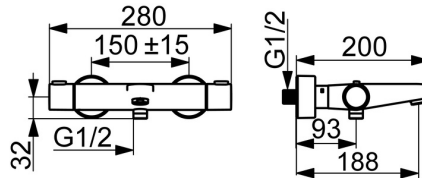

EAN: 4015474259355
static.hansa.com/48102131

- Baignoire et douche
- Thermostatique
- Montage mural
- Chrome
- CASCADE®
- Poignée de régulation de la température, Poignée de régulation du débit, Levier pour réaliser des économies d'eau
- Inverseur à tourner, Inverseur intégré dans la cartouche de débit
- Porte savon, Flexible de douche (1750 mm), Contrôle du débit Eco flow
- Classique – Jet d'eau régulier et doux, Rafraîchissant - Un jet d'eau puissant, qui active et rafraîchit le corps, Relaxant – Jet d'eau doux, agréable pour tout le corps
- Limiteur de température ajustable, Sécurité anti-brûlures à 38°C
- Cartouche thermostatique, Filtre(s) à impuretés, Valve(s) anti-retour
- Raccords excentriques, Rosaces de finition, Silencieux
- Corps en laiton DZR, Désinfection thermique selon DVGW W 551, Peut être raccourci
- Système anti-refoulement intégré pour une utilisation domestique (conforme à la norme DIN EN 1717)
- 3 jets

Caractéristiques techniques

Caractéristiques de débit

Débit à 3 bar **21.6 l/min / 18.6 l/min**

Caractéristiques techniques

Taille DN (diamètre nominal) **DN15**
 Alimentation en eau chaude **max. +80°C**
 Pression de service **1-10 bar**
 Largeur d'installation **150 ± 15 mm**
 Dispositif de protection (EN1717) **EB**