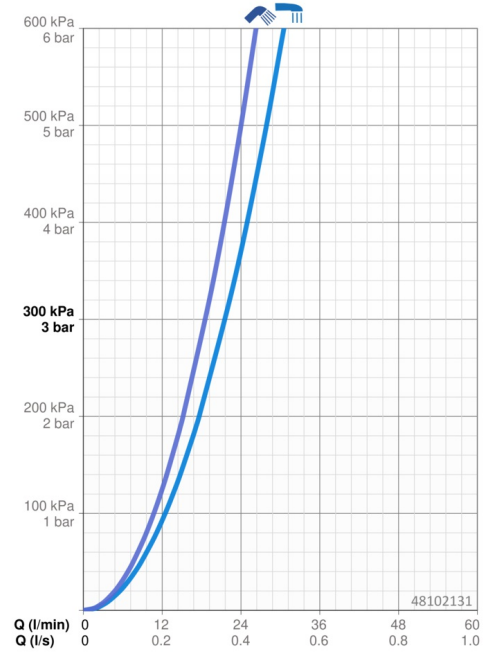

Caractéristiques techniques

Caractéristiques de débit

Débit à 3 bar **21.6 l/min / 18.6 l/min**

Caractéristiques techniques

Taille DN (diamètre nominal) **DN15**
Alimentation en eau chaude **max. +80°C**
Pression de service **1-10 bar**
Largeur d'installation **150 ± 15 mm**
Dispositif de protection (EN1717) **EB**

Règlementations

Norme EN **EN 1111, EN 1112, EN 1113**

Certificats et normes

Déclaration de conformité **DoC**