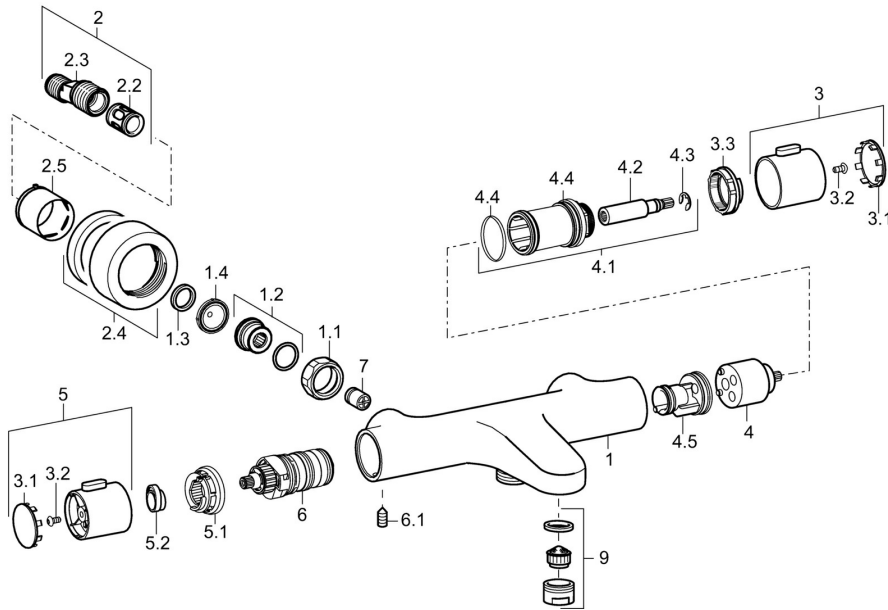

EAN: 4015474259355
static.hansa.com/48102131

- Baignoire et douche
- Thermostatique
- Montage mural
- Chrome
- CASCADE®
- Poignée de régulation de la température, Poignée de régulation du débit, Levier pour réaliser des économies d'eau
- Inverseur à tourner, Inverseur intégré dans la cartouche de débit
- Porte savon, Flexible de douche (1750 mm), Contrôle du débit Eco flow
- Classique – Jet d'eau régulier et doux, Rafraîchissant - Un jet d'eau puissant, qui active et rafraîchit le corps, Relaxant – Jet d'eau doux, agréable pour tout le corps
- Limiteur de température ajustable, Sécurité anti-brûlures à 38°C
- Cartouche thermostatique, Filtre(s) à impuretés, Valve(s) anti-retour
- Raccords excentriques, Rosaces de finition, Silencieux
- Corps en laiton DZR, Désinfection thermique selon DVGW W 551, Peut être raccourci
- Système anti-refoulement intégré pour une utilisation domestique (conforme à la norme DIN EN 1717)
- 3 jets

Règlementations

Norme EN **EN 1111, EN 1112, EN 1113**

Certificats et normes

Déclaration de conformité **DoC**

Pièces de rechange

SP58102101

Nom	Code
1.1 Écrou de connexion, G3/4, AF30	59902230
1.2 Nipple	59911075
1.3 Joint, 23.9x15.2x2	59902689
1.4 Joint filtre, G3/4	59911076
2 Connecteur excentrique, G3/4xG1/2, DN15	59910254
2.2 Silencieux	59904792
2.4 Rosaces	59913432
2.5 Rosace	59912651
3 Croisillon d'ouverture	59913939
3.1 Cache	59913850
3.2 Vis, M4x8	59913851
3.3 Bague de réglage	59913940
4 Tête	59913936
4.1 Vis, SW30	59913941
4.2 Broche	59913689
4.4 Joint, d 32x2	59912803
4.5 La partie intérieure	59913942
5 Croisillon réglage de température	59913938
5.1 Temperature adjustment limiter	59913937
5.2 Locking screw, 38°	59913919
6 Cartouche thermostatique, 3.3	59913871
6.1 Vis, M6x9.5	59901609
7 Clapet anti-retour, DN10 (2016-)	59914425
9 Aérateur, M24x1 D	59911829