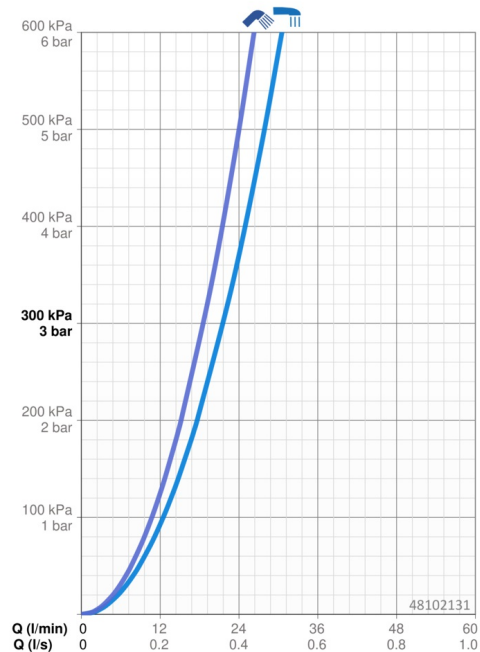

Technické údaje

Vlastnosti průtoku

Průtokové množství při 3 bar

21.6 l/min / 18.6 l/min

Technické vlastnosti

Velikost DN (jmenovitý rozměr)

DN15

Zdroj teplé vody

max. +80°C

Pracovní tlak

1-10 bar

Instalační šířka

150 ± 15 mm

Zabezpečení proti zpětnému toku (ČSN EN 1717)

EB

Předpisy

Norma EN

EN 1111, EN 1112, EN 1113

Schválení a Prohlášení

Prohlášení o shodě

DoC