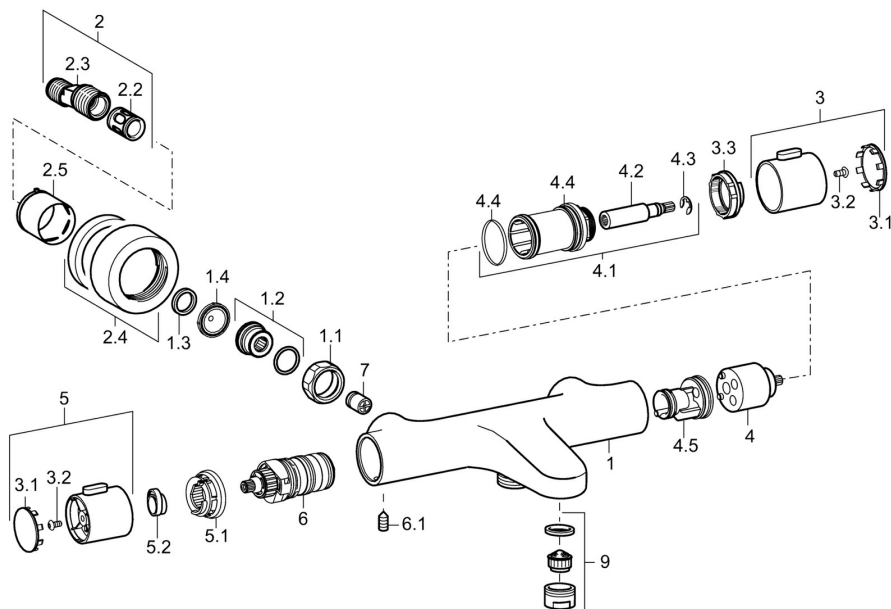

150 ± 15 mm

Zabezpečení proti zpětnému toku (ČSN EN 1717)

EB

### SP58102101

Název	Kód
1.1 Přípojovací matice, G3/4, AF30	59902230
1.2 Šroubení	59911075
1.3 Těsnící kroužek, 23.9x15.2x2	59902689
1.4 Těsnění s filtrem, G3/4	59911076
2 Excentrická spojka, G3/4xG1/2, DN15	59910254
2.2 Tlumič	59904792
2.4 Kryt příruby	59913432
2.5 Růžice	59912651
3 Rukojeť regulátoru průtoku	59913939
3.1 Kryt	59913850
3.2 Šroub, M4x8	59913851
3.3 Stavěcí kroužek	59913940
4 Vršek	59913936
4.1 Upevňovací šroub, SW30	59913941
4.2 Vřetena	59913689
4.4 O-kroužek, d 32x2	59912803
4.5 Vnitřní část	59913942
5 Ovladač regulátoru teploty	59913938
5.1 Temperature adjustment limiter	59913937
5.2 Locking screw, 38°	59913919
6 Termoelement/Kartuše, 3.3	59913871
6.1 Šroub, M6x9.5	59901609
7 Zpětný ventil, DN10 (2016-)	59914425
9 Aerátor, M24x1 D	59911829