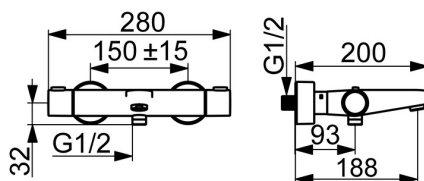

EAN: 4015474259355  
[static.hansa.com/48102131](http://static.hansa.com/48102131)

- Sprcha & vana
- Termostatická
- Montáž na zeď
- Chrom
- CASCADE® aerátor
- Rukojeť regulátoru teploty, Rukojeť regulátoru průtoku, Eco funkce k omezení průtoku vody
- Otočný přepínač, Přepínač integrovaný do ovládače průtoku
- Mýdelník, Sprchová hadice (1750 mm), Eco funkce pro omezení průtoku vody
- Normální - Rovnoměrný a jemný proud vody, Osvěžující - Silný proud vody, aktivuje a osvěžuje tělo, Relaxační - Jemný proud vody, příjemný pro celé tělo
- Nastavitelný omezovač teploty vody (součástí dodávky, možnost dodatečné instalace), Bezpečnostní pojistka proti opaření při 38 °C
- Termostatická kartuše pro ovládání teploty, Filtr(y) na nečistoty, Zpětný ventil (-y)
- Etážky, Krycí deska(y), Tlumiče
- Tělo baterie z mosazi DZR, Tepelná dezinfekce podle předpisu DVGW W 551, Flexibilní délka / Lze zkrátit
- zabezpečeno proti zpětnému toku při použití v domácnosti (podle DIN EN 1717)
- 3 proudy

### Technické vlastnosti

Velikost DN (jmenovitý rozměr)

DN15

Zdroj teplé vody

max. +80°C

Pracovní tlak

1-10 bar

Instalační šířka

150 ± 15 mm

Zabezpečení proti zpětnému toku (ČSN EN 1717)

EB