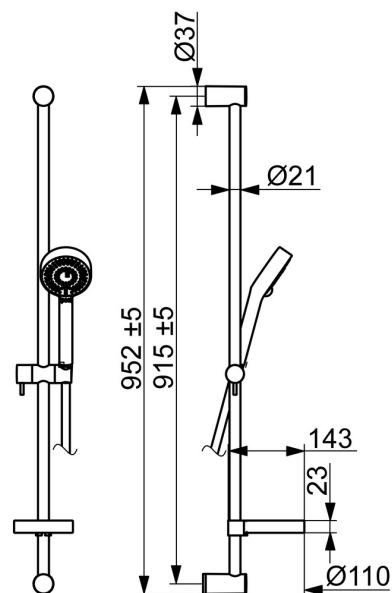

EAN: 4015474259355  
[static.hansa.com/48102131](http://static.hansa.com/48102131)

- Sprcha & vana
- Termostatická
- Montáž na zeď
- Chrom
- CASCADE® aerátor
- Rukojeť regulátoru teploty, Rukojeť regulátoru průtoku, Eco funkce k omezení průtoku vody
- Otočný přepínač, Přepínač integrovaný do ovládače průtoku
- Mýdelník, Sprchová hadice (1750 mm), Eco funkce pro omezení průtoku vody
- Normální - Rovnoměrný a jemný proud vody, Osvěžující - Silný proud vody, aktivuje a osvěžuje tělo, Relaxační - Jemný proud vody, příjemný pro celé tělo
- Nastavitelný omezovač teploty vody (součástí dodávky, možnost dodatečné instalace), Bezpečnostní pojistka proti opaření při 38 °C
- Termostatická kartuše pro ovládání teploty, Filtr(y) na nečistoty, Zpětný ventil (-y)
- Etážky, Krycí deska(y), Tlumiče
- Tělo baterie z mosazi DZR, Tepelná dezinfekce podle předpisu DVGW W 551, Flexibilní délka / Lze zkrátit
- zabezpečeno proti zpětnému toku při použití v domácnosti (podle DIN EN 1717)
- 3 proudy

### Technické vlastnosti

Velikost DN (jmenovitý rozměr)

DN15

Zdroj teplé vody

max. +80°C

Pracovní tlak

1-10 bar

Instalační šířka

150 ± 15 mm

Zabezpečení proti zpětnému toku (ČSN EN 1717)

EB

### SP58102101

Název	Kód
1.1 Přípojovací matice, G3/4, AF30	59902230
1.2 Šroubení	59911075
1.3 Těsnící kroužek, 23.9x15.2x2	59902689
1.4 Těsnění s filtrem, G3/4	59911076
2 Excentrická spojka, G3/4xG1/2, DN15	59910254
2.2 Tlumič	59904792
2.4 Kryt příruby	59913432
2.5 Růžice	59912651
3 Rukojeť regulátoru průtoku	59913939
3.1 Kryt	59913850
3.2 Šroub, M4x8	59913851
3.3 Stavěcí kroužek	59913940
4 Vršek	59913936
4.1 Upevňovací šroub, SW30	59913941
4.2 Vřetena	59913689
4.4 O-kroužek, d 32x2	59912803
4.5 Vnitřní část	59913942
5 Ovladač regulátoru teploty	59913938
5.1 Temperature adjustment limiter	59913937
5.2 Locking screw, 38°	59913919
6 Termoelement/Kartuše, 3.3	59913871
6.1 Šroub, M6x9.5	59901609
7 Zpětný ventil, DN10 (2016-)	59914425
9 Aerátor, M24x1 D	59911829