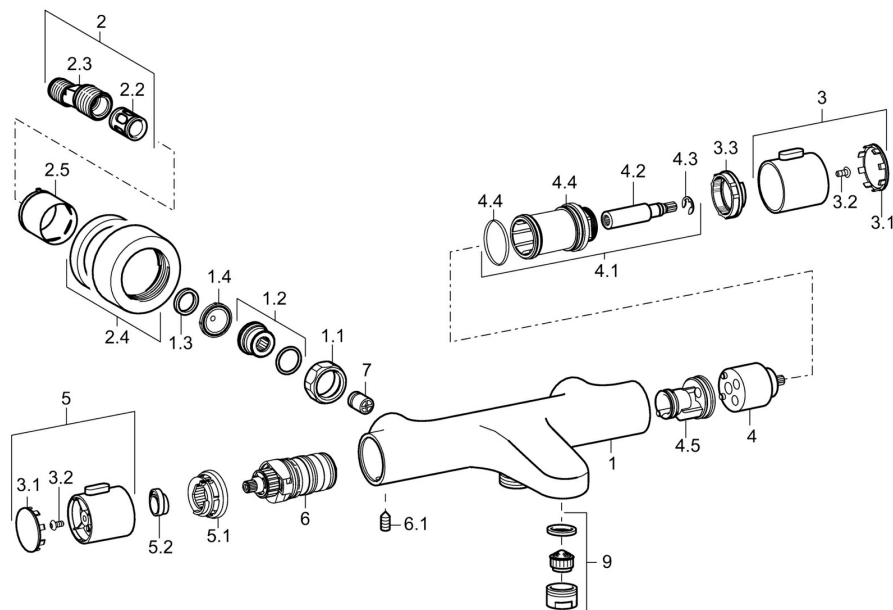

EAN: 4015474259348
static.hansa.com/48102121

- Sprcha a vaňa
- Termostatická
- Nástenná montáž
- Chróm
- CASCADE® - aerátor
- Rukoväť regulátora teploty vody, Rukoväť regulátora prietoku vody
- Prepínač integrovaný do ovládača prietoku
- Nastaviteľný obmedzovač teploty vody (súčasť dodávky, možnosť dodatočnej inštalácie), Bezpečnostná poistka proti obareniu pri 38 °C
- Termostatická kartuša pre ovládanie teploty, Filter, filtre na nečistoty, Spätňý ventil (-y)
- Excentrické etážky, Krycia doska (y), Tlmiče
- Telo batérie z mosadze DZR, Tepelná dezinfekcia podľa predpisu DVGW W 551
- zabezpečené proti spätnému toku pri použití v domácnosti (podľa DIN EN 1717)
- 1-prúdová

Technické údaje

Technické vlastnosti

Dodávka teplej vody	max. +80°C
Pracovný tlak	1-10 bar
Vzdialenosť na inštaláciu	150 ± 15 mm
Spätňá klapka (STN EN 1717)	EB

Predpisy

Norma EN	EN 1111
----------	---------

Náhradné diely

SP58102101

Název	Kód
1.1 Pripojovacie matice, G3/4, AF30	59902230
1.2 Vsuvka	59911075
1.3 Tesniaci krúžok, 23.9x15.2x2	59902689
1.4 Tesnenie s filtrom, G3/4	59911076
2 Excentrická spojka, G3/4xG1/2, DN15	59910254
2.2 Tlmič	59904792
2.4 Kryt príruby	59913432
2.5 Ružice	59912651
3 Rukoväť regulátora prietoku vody	59913939
3.1 Krytka	59913850
3.2 Skrutka, M4x8	59913851
3.3 Nastavovací krúžok	59913940
4 Sedlo	59913936
4.1 Upevňovacia skrutka, SW30	59913941
4.2 Vretená	59913689
4.4 O-krúžok, d 32x2	59912803
4.5 Vnútoraná časť	59913942
5 Rukoväť regulátora teploty	59913938
5.1 Temperature adjustment limiter	59913937
5.2 [SK2037], 38°	59913919
6 Termoelement/Kartuš, 3.3	59913871
6.1 Skrutka, M6x9.5	59901609
7 Spätný ventil, DN10 (2016-)	59914425
9 Aerátor, M24x1 D	59911829