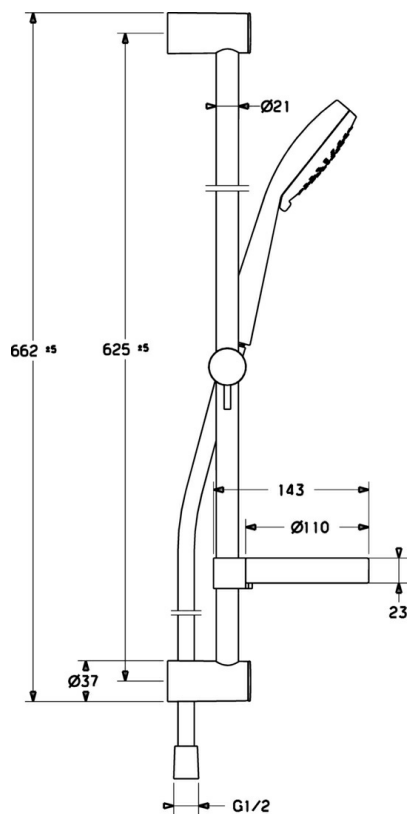

EAN: 4015474259348
static.hansa.com/48102121

- Sprcha a vaňa
- Termostatická
- Nástenná montáž
- Chróm
- CASCADE® - aerátor
- Rukoväť regulátora teploty vody, Rukoväť regulátora prietoku vody
- Prepínač integrovaný do ovládača prietoku
- Nastaviteľný obmedzovač teploty vody (súčasť dodávky, možnosť dodatočnej inštalácie), Bezpečnostná poistka proti obareniu pri 38 °C
- Termostatická kartuša pre ovládanie teploty, Filter, filtre na nečistoty, Spätňý ventil (-y)
- Excentrické etážky, Krycia doska (y), Tlmiče
- Telo batérie z mosadze DZR, Tepelná dezinfekcia podľa predpisu DVGW W 551
- zabezpečené proti spätnému toku pri použití v domácnosti (podľa DIN EN 1717)
- 1-prúdová

Technické údaje

Technické vlastnosti

Dodávka teplej vody	max. +80°C
Pracovný tlak	1-10 bar
Vzdialenosť na inštaláciu	150 ± 15 mm
Spätňá klapka (STN EN 1717)	EB

Predpisy

Norma EN	EN 1111
----------	---------

Náhradné diely

SP58102101

Název	Kód
1.1 Pripojovacie matice, G3/4, AF30	59902230
1.2 Vsuvka	59911075
1.3 Tesniaci krúžok, 23.9x15.2x2	59902689
1.4 Tesnenie s filtrom, G3/4	59911076
2 Excentrická spojka, G3/4xG1/2, DN15	59910254
2.2 Tlmič	59904792
2.4 Kryt príruby	59913432
2.5 Ružice	59912651
3 Rukoväť regulátora prietoku vody	59913939
3.1 Krytka	59913850
3.2 Skrutka, M4x8	59913851
3.3 Nastavovací krúžok	59913940
4 Sedlo	59913936
4.1 Upevňovacia skrutka, SW30	59913941
4.2 Vretená	59913689
4.4 O-krúžok, d 32x2	59912803
4.5 Vnútoraná časť	59913942
5 Rukoväť regulátora teploty	59913938
5.1 Temperature adjustment limiter	59913937
5.2 [SK2037], 38°	59913919
6 Termoelement/Kartuš, 3.3	59913871
6.1 Skrutka, M6x9.5	59901609
7 Spätný ventil, DN10 (2016-)	59914425
9 Aerátor, M24x1 D	59911829