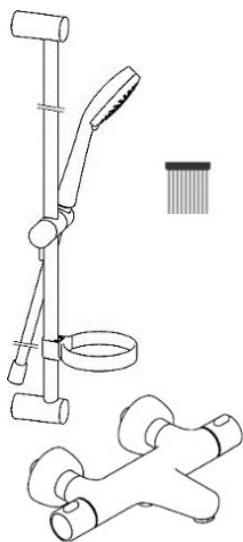

EAN: 4015474259348
static.hansa.com/48102121

- Sprcha a vaňa
- Termostatická
- Nástenná montáž
- Chróm
- CASCADE® - aerátor
- Rukoväť regulátora teploty vody, Rukoväť regulátora prietoku vody
- Prepínač integrovaný do ovládača prietoku
- Nastaviteľný obmedzovač teploty vody (súčasť dodávky, možnosť dodatočnej inštalácie), Bezpečnostná poistka proti obareniu pri 38 °C
- Termostatická kartuša pre ovládanie teploty, Filter, filtre na nečistoty, Spätňý ventil (-y)
- Excentrické etážky, Krycia doska (y), Tlmiče
- Telo batérie z mosadze DZR, Tepelná dezinfekcia podľa predpisu DVGW W 551
- zabezpečené proti spätnému toku pri použití v domácnosti (podľa DIN EN 1717)
- 1-prúdová

Technické údaje

Technické vlastnosti

Dodávka teplej vody	max. +80°C
Pracovný tlak	1-10 bar
Vzdialenosť na inštaláciu	150 ± 15 mm
Spätňá klapka (STN EN 1717)	EB

Predpisy

Norma EN	EN 1111
----------	---------

Náhradné diely

SP58102101

Název	Kód
1.1 Pripojovacie matice, G3/4, AF30	59902230
1.2 Vsuvka	59911075
1.3 Tesniaci krúžok, 23.9x15.2x2	59902689
1.4 Tesnenie s filtrom, G3/4	59911076
2 Excentrická spojka, G3/4xG1/2, DN15	59910254
2.2 Tlmič	59904792
2.4 Kryt príruby	59913432
2.5 Ružice	59912651
3 Rukoväť regulátora prietoku vody	59913939
3.1 Krytka	59913850
3.2 Skrutka, M4x8	59913851
3.3 Nastavovací krúžok	59913940
4 Sedlo	59913936
4.1 Upevňovacia skrutka, SW30	59913941
4.2 Vretená	59913689
4.4 O-krúžok, d 32x2	59912803
4.5 Vnútoraná časť	59913942
5 Rukoväť regulátora teploty	59913938
5.1 Temperature adjustment limiter	59913937
5.2 [SK2037], 38°	59913919
6 Termoelement/Kartuš, 3.3	59913871
6.1 Skrutka, M6x9.5	59901609
7 Spätný ventil, DN10 (2016-)	59914425
9 Aerátor, M24x1 D	59911829