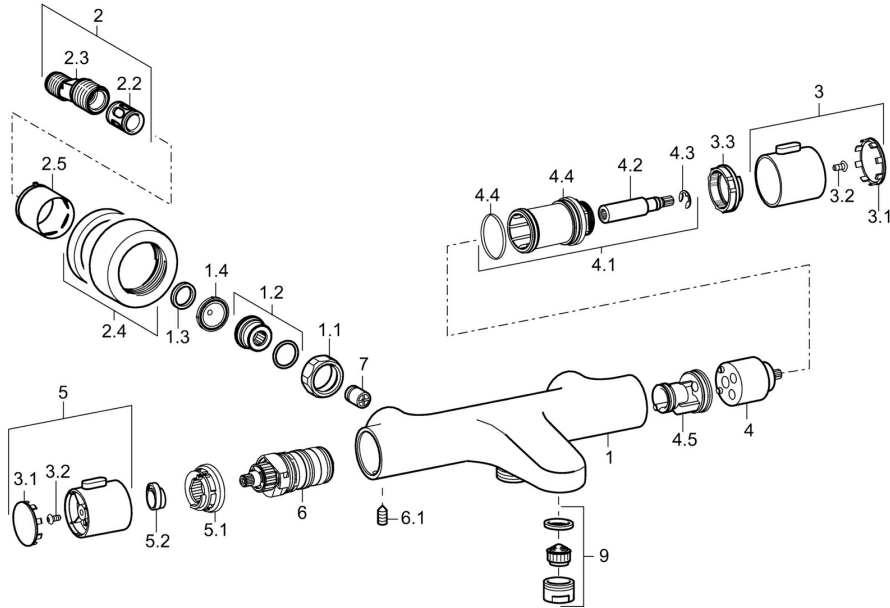

EAN: 4015474259348
static.hansa.com/48102121

- Bad en douche
- Thermostatisch
- Wandmontage
- Chrom
- CASCADE® mousseur
- Temperatuurgreep, Debietgreep
- Geïntegreerde omstelling met debietregeling
- Temperatuurbegrenzer (achteraf instelbaar), Veiligheidsblokkering tegen verbranden bij 38 °C
- Thermostatische temperatuurregeling, Vuilfilter(s), Terugslagklep
- S-koppelingen met rozetten, Rozet(ten), Geluïdsdemper(s)
- Kraanhuis gemaakt van DZR messing, Thermische desinfectie volgens DVGW W 551
- Ingebouwde beveiliging tegen terugstromen Voor gebruik in huis (conform DIN EN 1717)
- 1-stralig

Technische gegevens

Technische eigenschappen

Warmwatertoevoer	max. +80°C
Werkdruk	1-10 bar
Inbouwbreedte	150 ± 15 mm
Terugstroom beveiliging (EN1717)	EB

Voorschriften

EN-norm	EN 1111
---------	----------------

Reserveonderdelen

SP58102101

Naam	Code
1.1 Aansluiting moer, G3/4, AF30	59902230
1.2 Nippel	59911075
1.3 Borgring, 23.9x15.2x2	59902689
1.4 Filter dichting, G3/4	59911076
2 Excentrieke aansluiting, G3/4xG1/2, DN15	59910254
2.2 Geluiddemper	59904792
2.4 Afdekplaat Chroom	59913432
2.5 Rosassen Chroom	59912651
3 Debiethendel Chroom	59913939
3.1 Kap	59913850
3.2 Schroef, M4x8	59913851
3.3 Instelring	59913940
4 Binnenwerk	59913936
4.1 Bevestigingsschroeven, SW30	59913941
4.2 Spindel Chroom	59913689
4.4 O-ring, d 32x2	59912803
4.5 Binnenste deel	59913942
5 Temperatuur hendel Chroom	59913938
5.1 Temperature adjustment limiter	59913937
5.2 Locking screw, 38°	59913919
6 Thermostaat/binnenwerk, 3.3	59913871
6.1 Schroef, M6x9.5	59901609
7 Terugslagklep, DN10 (2016-)	59914425
9 Mousseur, M24x1 D Chroom	59911829