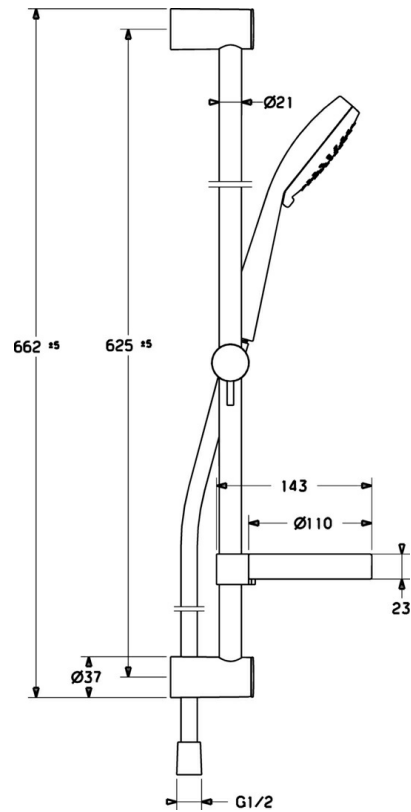

EAN: 4015474259348
static.hansa.com/48102121

- Bad en douche
- Thermostatisch
- Wandmontage
- Chrom
- CASCADE® mousseur
- Temperatuurgreep, Debietgreep
- Geïntegreerde omstelling met debietregeling
- Temperatuurbegrenzer (achteraf instelbaar), Veiligheidsblokkering tegen verbranden bij 38 °C
- Thermostatische temperatuurregeling, Vuilfilter(s), Terugslagklep
- S-koppelingen met rozetten, Rozet(ten), Geluïdsdemper(s)
- Kraanhuis gemaakt van DZR messing, Thermische desinfectie volgens DVGW W 551
- Ingebouwde beveiliging tegen terugstromen Voor gebruik in huis (conform DIN EN 1717)
- 1-stralig

Technische gegevens

Technische eigenschappen

Warmwatertoevoer	max. +80°C
Werkdruk	1-10 bar
Inbouwbreedte	150 ± 15 mm
Terugstroom beveiliging (EN1717)	EB

Voorschriften

EN-norm	EN 1111
---------	----------------

Reserveonderdelen

SP58102101

Naam	Code
1.1 Aansluiting moer, G3/4, AF30	59902230
1.2 Nippel	59911075
1.3 Borgring, 23.9x15.2x2	59902689
1.4 Filter dichting, G3/4	59911076
2 Excentrieke aansluiting, G3/4xG1/2, DN15	59910254
2.2 Geluiddemper	59904792
2.4 Afdekplaat Chroom	59913432
2.5 Rosassen Chroom	59912651
3 Debiethendel Chroom	59913939
3.1 Kap	59913850
3.2 Schroef, M4x8	59913851
3.3 Instelring	59913940
4 Binnenwerk	59913936
4.1 Bevestigingsschroeven, SW30	59913941
4.2 Spindel Chroom	59913689
4.4 O-ring, d 32x2	59912803
4.5 Binnenste deel	59913942
5 Temperatuur hendel Chroom	59913938
5.1 Temperature adjustment limiter	59913937
5.2 Locking screw, 38°	59913919
6 Thermostaat/binnenwerk, 3.3	59913871
6.1 Schroef, M6x9.5	59901609
7 Terugslagklep, DN10 (2016-)	59914425
9 Mousseur, M24x1 D Chroom	59911829