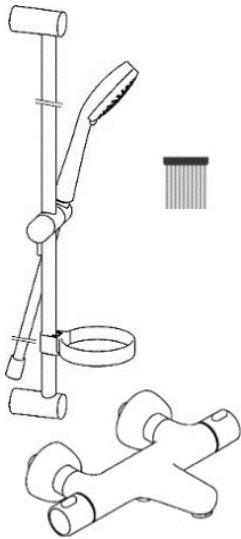

EAN: 4015474259348
static.hansa.com/48102121

- Bad en douche
- Thermostatisch
- Wandmontage
- Chrom
- CASCADE® mousseur
- Temperatuurgreep, Debietgreep
- Geïntegreerde omstelling met debietregeling
- Temperatuurbegrenzer (achteraf instelbaar), Veiligheidsblokkering tegen verbranden bij 38 °C
- Thermostatische temperatuurregeling, Vuilfilter(s), Terugslagklep
- S-koppelingen met rozetten, Rozet(ten), Geluïdsdemper(s)
- Kraanhuis gemaakt van DZR messing, Thermische desinfectie volgens DVGW W 551
- Ingebouwde beveiliging tegen terugstromen Voor gebruik in huis (conform DIN EN 1717)
- 1-stralig

Technische gegevens

Technische eigenschappen

Warmwatertoevoer	max. +80°C
Werkdruk	1-10 bar
Inbouwbreedte	150 ± 15 mm
Terugstroom beveiliging (EN1717)	EB

Voorschriften

EN-norm	EN 1111
---------	----------------

Reserveonderdelen

SP58102101

Naam	Code
1.1 Aansluiting moer, G3/4, AF30	59902230
1.2 Nippel	59911075
1.3 Borgring, 23.9x15.2x2	59902689
1.4 Filter dichting, G3/4	59911076
2 Excentrieke aansluiting, G3/4xG1/2, DN15	59910254
2.2 Geluiddemper	59904792
2.4 Afdekplaat Chroom	59913432
2.5 Rosassen Chroom	59912651
3 Debiethendel Chroom	59913939
3.1 Kap	59913850
3.2 Schroef, M4x8	59913851
3.3 Instelring	59913940
4 Binnenwerk	59913936
4.1 Bevestigingsschroeven, SW30	59913941
4.2 Spindel Chroom	59913689
4.4 O-ring, d 32x2	59912803
4.5 Binnenste deel	59913942
5 Temperatuur hendel Chroom	59913938
5.1 Temperature adjustment limiter	59913937
5.2 Locking screw, 38°	59913919
6 Thermostaat/binnenwerk, 3.3	59913871
6.1 Schroef, M6x9.5	59901609
7 Terugslagklep, DN10 (2016-)	59914425
9 Mousseur, M24x1 D Chroom	59911829