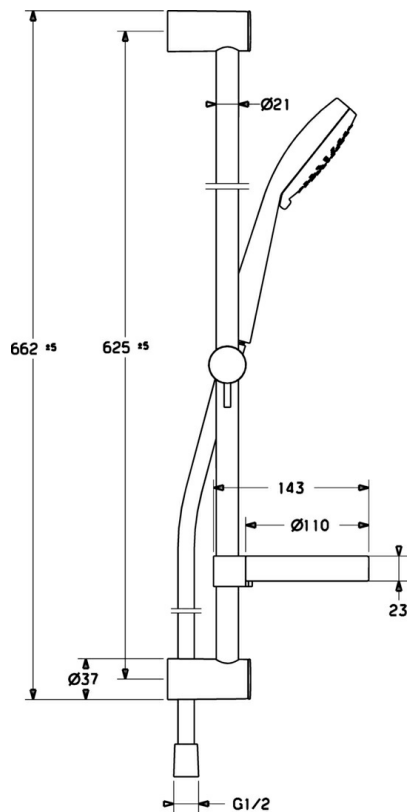

EAN: 4015474259348
static.hansa.com/48102121

- Sprcha & vana
- Termostatická
- Montáž na zeď
- Chrom
- CASCADE® aerátor
- Rukojeť regulátoru teploty, Rukojeť regulátoru průtoku
- Přepínač integrovaný do ovládače průtoku
- Nastavitelný omezovač teploty vody (součástí dodávky, možnost dodatečné instalace), Bezpečnostní pojistka proti opaření při 38 °C
- Termostatická kartuše pro ovládání teploty, Filtr(y) na nečistoty, Zpětný ventil (-y)
- Etážky, Krycí deska(y), Tlumiče
- Tělo baterie z mosazi DZR, Tepelná dezinfekce podle předpisu DVGW W 551
- zabezpečeno proti zpětnému toku při použití v domácnosti (podle DIN EN 1717)
- 1 proud

Technické údaje

Technické vlastnosti

Zdroj teplé vody	max. +80°C
Pracovní tlak	1-10 bar
Instalační šířka	150 ± 15 mm
Zabezpečení proti zpětnému toku (ČSN EN 1717)	EB

Předpisy

Norma EN	EN 1111
----------	---------

Náhradní díly

SP58102101

Název	Kód
1.1 Připojovací matice, G3/4, AF30	59902230
1.2 Šroubení	59911075
1.3 Těsnící kroužek, 23.9x15.2x2	59902689
1.4 Těsnění s filtrem, G3/4	59911076
2 Excentrická spojka, G3/4xG1/2, DN15	59910254
2.2 Tlumič	59904792
2.4 Kryt příruby	59913432
2.5 Růžice	59912651
3 Rukojeť regulátoru průtoku	59913939
3.1 Kryt	59913850
3.2 Šroub, M4x8	59913851
3.3 Stavěcí kroužek	59913940
4 Vršek	59913936
4.1 Upevňovací šroub, SW30	59913941
4.2 Vřetena	59913689
4.4 O-kroužek, d 32x2	59912803
4.5 Vnitřní část	59913942
5 Ovladač regulátoru teploty	59913938
5.1 Temperature adjustment limiter	59913937
5.2 Locking screw, 38°	59913919
6 Termoelement/Kartuše, 3.3	59913871
6.1 Šroub, M6x9.5	59901609
7 Zpětný ventil, DN10 (2016-)	59914425
9 Aerátor, M24x1 D	59911829