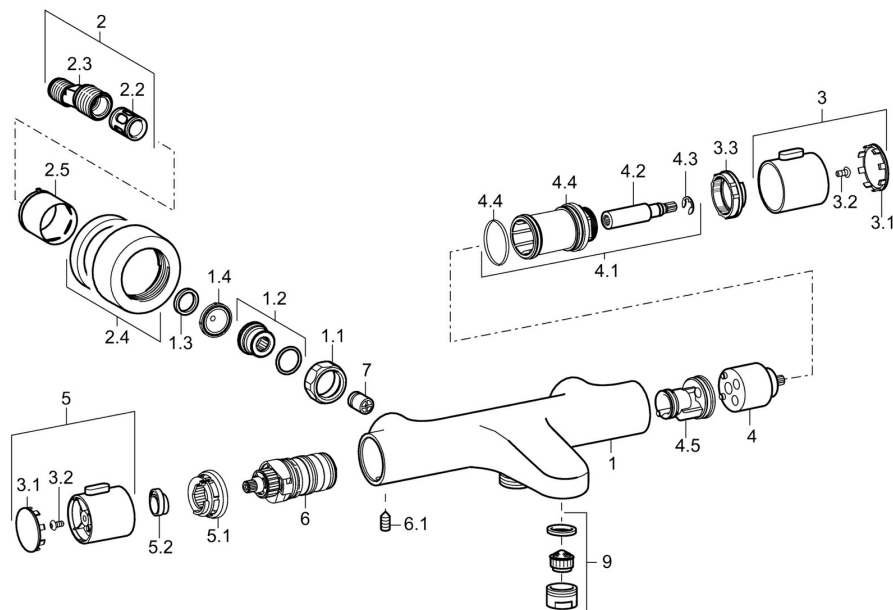

EAN: 4015474259348
static.hansa.com/48102121

- Sprcha & vana
- Termostatická
- Montáž na zeď
- Chrom
- CASCADE® aerátor
- Rukojeť regulátoru teploty, Rukojeť regulátoru průtoku
- Přepínač integrovaný do ovládače průtoku
- Nastavitelný omezovač teploty vody (součástí dodávky, možnost dodatečné instalace), Bezpečnostní pojistka proti opaření při 38 °C
- Termostatická kartuše pro ovládání teploty, Filtr(y) na nečistoty, Zpětný ventil (-y)
- Etážky, Krycí deska(y), Tlumiče
- Tělo baterie z mosazi DZR, Tepelná dezinfekce podle předpisu DVGW W 551
- zabezpečeno proti zpětnému toku při použití v domácnosti (podle DIN EN 1717)
- 1 proud

Technické údaje

Technické vlastnosti

Zdroj teplé vody	max. +80°C
Pracovní tlak	1-10 bar
Instalační šířka	150 ± 15 mm
Zabezpečení proti zpětnému toku (ČSN EN 1717)	EB

Předpisy

Norma EN	EN 1111
----------	---------

Náhradní díly

SP58102101

Název	Kód
1.1 Připojovací matice, G3/4, AF30	59902230
1.2 Šroubení	59911075
1.3 Těsnící kroužek, 23.9x15.2x2	59902689
1.4 Těsnění s filtrem, G3/4	59911076
2 Excentrická spojka, G3/4xG1/2, DN15	59910254
2.2 Tlumič	59904792
2.4 Kryt příruby	59913432
2.5 Růžice	59912651
3 Rukojeť regulátoru průtoku	59913939
3.1 Kryt	59913850
3.2 Šroub, M4x8	59913851
3.3 Stavěcí kroužek	59913940
4 Vršek	59913936
4.1 Upevňovací šroub, SW30	59913941
4.2 Vřetena	59913689
4.4 O-kroužek, d 32x2	59912803
4.5 Vnitřní část	59913942
5 Ovladač regulátoru teploty	59913938
5.1 Temperature adjustment limiter	59913937
5.2 Locking screw, 38°	59913919
6 Termoelement/Kartuše, 3.3	59913871
6.1 Šroub, M6x9.5	59901609
7 Zpětný ventil, DN10 (2016-)	59914425
9 Aerátor, M24x1 D	59911829