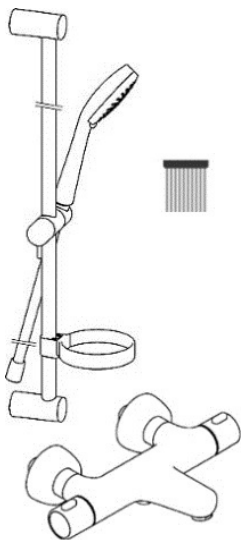

EAN: 4015474259348
static.hansa.com/48102121

- Sprcha & vana
- Termostatická
- Montáž na zeď
- Chrom
- CASCADE® aerátor
- Rukojeť regulátoru teploty, Rukojeť regulátoru průtoku
- Přepínač integrovaný do ovládače průtoku
- Nastavitelný omezovač teploty vody (součástí dodávky, možnost dodatečné instalace), Bezpečnostní pojistka proti opaření při 38 °C
- Termostatická kartuše pro ovládání teploty, Filtr(y) na nečistoty, Zpětný ventil (-y)
- Etážky, Krycí deska(y), Tlumiče
- Tělo baterie z mosazi DZR, Tepelná dezinfekce podle předpisu DVGW W 551
- zabezpečeno proti zpětnému toku při použití v domácnosti (podle DIN EN 1717)
- 1 proud

Technické údaje

Technické vlastnosti

Zdroj teplé vody	max. +80°C
Pracovní tlak	1-10 bar
Instalační šířka	150 ± 15 mm
Zabezpečení proti zpětnému toku (ČSN EN 1717)	EB

Předpisy

Norma EN	EN 1111
----------	---------

Náhradní díly

SP58102101

Název	Kód
1.1 Připojovací matice, G3/4, AF30	59902230
1.2 Šroubení	59911075
1.3 Těsnící kroužek, 23.9x15.2x2	59902689
1.4 Těsnění s filtrem, G3/4	59911076
2 Excentrická spojka, G3/4xG1/2, DN15	59910254
2.2 Tlumič	59904792
2.4 Kryt příruby	59913432
2.5 Růžice	59912651
3 Rukojeť regulátoru průtoku	59913939
3.1 Kryt	59913850
3.2 Šroub, M4x8	59913851
3.3 Stavěcí kroužek	59913940
4 Vršek	59913936
4.1 Upevňovací šroub, SW30	59913941
4.2 Vřetena	59913689
4.4 O-kroužek, d 32x2	59912803
4.5 Vnitřní část	59913942
5 Ovladač regulátoru teploty	59913938
5.1 Temperature adjustment limiter	59913937
5.2 Locking screw, 38°	59913919
6 Termoelement/Kartuše, 3.3	59913871
6.1 Šroub, M6x9.5	59901609
7 Zpětný ventil, DN10 (2016-)	59914425
9 Aerátor, M24x1 D	59911829