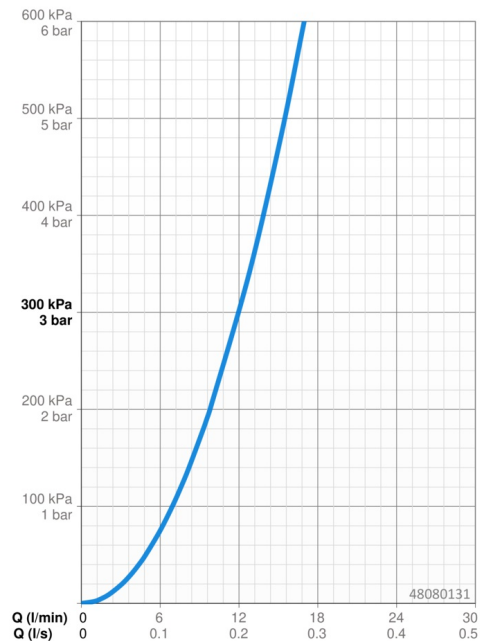

Technické údaje

Vlastnosti prietoku

Prietok pri tlaku 3 bar **12.0 l/min**

Technické vlastnosti

Veľkosť DN (menovitý rozmer) **DN15**
Dodávka teplej vody **max. +80°C**
Pracovný tlak **1-10 bar**
Vzdialenosť na inštaláciu **150 ± 15 mm**
Spätná klapka (STN EN 1717) **EB**

Predpisy

Norma EN **EN 1111, EN 1112, EN 1113**

Schválenia a Prehlásenia

Vyhlásenie o zhode **DoC**