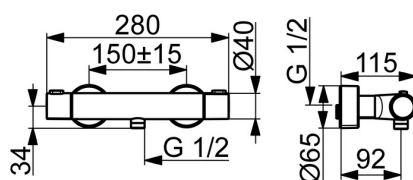

EAN: 4015474259324
static.hansa.com/48080131

- Riešenia pre sprchy
- Termostatická
- Nástenná montáž
- Chróm
- Rukoväť regulátora teploty vody, Rukoväť regulátora prietoku vody, Eco funkcia pre obmedzenie prietoku vody
- Mydelník, Sprchová hadica (1750 mm), Eco regulácia prietoku vody
- Normálny – Rovnomerný a jemný prúd vody, Osviežujúci – Silný prúd vody, aktivuje a osviežuje telo, Relaxačný – Jemný prúd vody, príjemný pre celé telo
- Nastaviteľný obmedzovač teploty vody (súčasť dodávky, možnosť dodatočnej inštalácie), Bezpečnostná poistka proti obareniu pri 38 °C
- Termostatická kartuša pre ovládanie teploty, Filter, filtre na nečistoty, Uzatvárací vršok s keramickými doštičkami, Spätný ventil (-y)
- Excentrické etážky, Krycia doska (y), Tlmiče
- Telo batérie z mosadze DZR, Tepelná dezinfekcia podľa predpisu DVGW W 551, Flexibilná dĺžka / Môže sa skrátiť
- zabezpečené proti spätnému toku pri použití v domácnosti (podľa DIN EN 1717)
- 3-prúdová

Technické údaje

Vlastnosti prietoku

Prietok pri tlaku 3 bar **12.0 l/min**

Technické vlastnosti

Veľkosť DN (menovitý rozmer) **DN15**
 Dodávka teplej vody **max. +80°C**
 Pracovný tlak **1-10 bar**
 Vzdialenosť na inštaláciu **150 ± 15 mm**
 Spätná klapka (STN EN 1717) **EB**