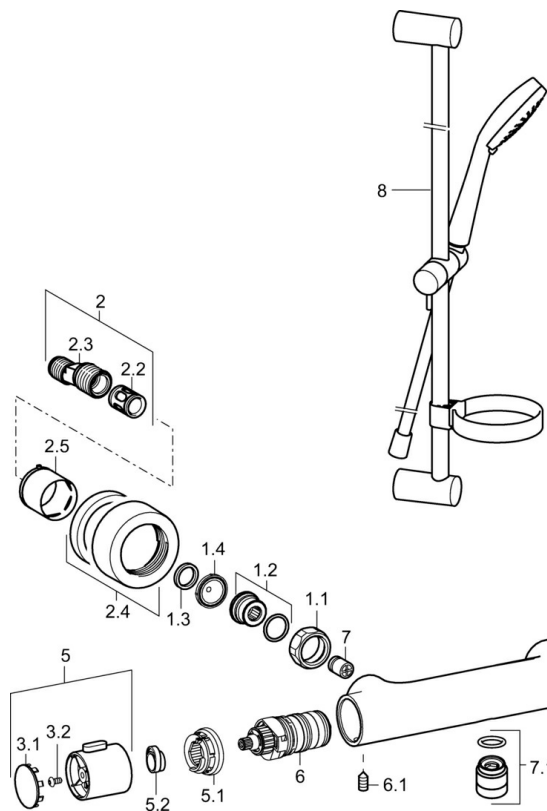

EAN: 4015474259324
static.hansa.com/48080131

- Riešenia pre sprchy
- Termostatická
- Nástenná montáž
- Chróm
- Rukoväť regulátora teploty vody, Rukoväť regulátora prietoku vody, Eco funkcia pre obmedzenie prietoku vody
- Mydelník, Sprchová hadica (1750 mm), Eco regulácia prietoku vody
- Normálny – Rovnomerný a jemný prúd vody, Osviežujúci – Silný prúd vody, aktivuje a osviežuje telo, Relaxačný – Jemný prúd vody, príjemný pre celé telo
- Nastaviteľný obmedzovač teploty vody (súčasť dodávky, možnosť dodatočnej inštalácie), Bezpečnostná poistka proti obareniu pri 38 °C
- Termostatická kartuša pre ovládanie teploty, Filter, filtre na nečistoty, Uzatvárací vršok s keramickými doštičkami, Spätný ventil (-y)
- Excentrické etážky, Krycia doska (y), Tlmiče
- Telo batérie z mosadze DZR, Tepelná dezinfekcia podľa predpisu DVGW W 551, Flexibilná dĺžka / Môže sa skrátiť
- zabezpečené proti spätnému toku pri použití v domácnosti (podľa DIN EN 1717)
- 3-prúdová

Predpisy

Norma EN **EN 1111, EN 1112, EN 1113**

Schválenia a Prehlásenia

Vyhlásenie o zhode **DoC**

Náhradné diely

SP58080101

	Názov	Kód
1.1	Pripojovacie matice, G3/4, AF30	59902230
1.2	Vsuvka	59911075
1.3	Tesniaci krúžok, 23.9x15.2x2	59902689
1.4	Tesnenie s filtrom, G3/4	59911076
2	Excentrická spojka, G3/4xG1/2, DN15	59910254
2.2	Tlmič	59904792
2.4	Kryt príruby	59913432
2.5	Ružice	59912651
3	Rukoväť regulátora prietoku vody	59913943
3.1	Krytka	59913850
3.2	Skrutka, M4x8	59913851
3.3	Nastavovací krúžok	59913940
4	Sedlo, G1/2, 180°	59911103
4.1	Krúžok	59913469
5	Rukoväť regulátora teploty	59913938
5.1	Temperature adjustment limiter	59913937
5.2	[SK2037], 38°	59913919
6	Termoelement/Kartuš, 3.3	59913871
6.1	Skrutka, M6x9.5	59901609
7	Spätný ventil, DN10 (2016-)	59914425
7.1	Závit bradavky, G1/2xM18x1	59911384