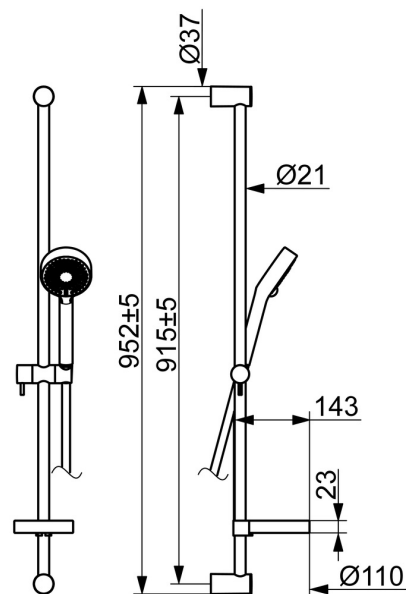

EAN: 4015474259324
static.hansa.com/48080131

- Riešenia pre sprchy
- Termostatická
- Nástenná montáž
- Chróm
- Rukoväť regulátora teploty vody, Rukoväť regulátora prietoku vody, Eco funkcia pre obmedzenie prietoku vody
- Mydelník, Sprchová hadica (1750 mm), Eco regulácia prietoku vody
- Normálny – Rovnomerný a jemný prúd vody, Osviežujúci – Silný prúd vody, aktivuje a osviežuje telo, Relaxačný – Jemný prúd vody, príjemný pre celé telo
- Nastaviteľný obmedzovač teploty vody (súčasť dodávky, možnosť dodatočnej inštalácie), Bezpečnostná poistka proti obareniu pri 38 °C
- Termostatická kartuša pre ovládanie teploty, Filter, filtre na nečistoty, Uzatvárací vršok s keramickými doštičkami, Spätný ventil (-y)
- Excentrické etážky, Krycia doska (y), Tlmiče
- Telo batérie z mosadze DZR, Tepelná dezinfekcia podľa predpisu DVGW W 551, Flexibilná dĺžka / Môže sa skrátiť
- zabezpečené proti spätnému toku pri použití v domácnosti (podľa DIN EN 1717)
- 3-prúdová

Predpisy

Norma EN **EN 1111, EN 1112, EN 1113**

Schválenia a Prehlásenia

Vyhlásenie o zhode **DoC**

Náhradné diely

SP58080101

	Názov	Kód
1.1	Pripojovacie matice, G3/4, AF30	59902230
1.2	Vsuvka	59911075
1.3	Tesniaci krúžok, 23.9x15.2x2	59902689
1.4	Tesnenie s filtrom, G3/4	59911076
2	Excentrická spojka, G3/4xG1/2, DN15	59910254
2.2	Tlmič	59904792
2.4	Kryt príruby	59913432
2.5	Ružice	59912651
3	Rukoväť regulátora prietoku vody	59913943
3.1	Krytka	59913850
3.2	Skrutka, M4x8	59913851
3.3	Nastavovací krúžok	59913940
4	Sedlo, G1/2, 180°	59911103
4.1	Krúžok	59913469
5	Rukoväť regulátora teploty	59913938
5.1	Temperature adjustment limiter	59913937
5.2	[SK2037], 38°	59913919
6	Termoelement/Kartuš, 3.3	59913871
6.1	Skrutka, M6x9.5	59901609
7	Spätný ventil, DN10 (2016-)	59914425
7.1	Závit bradavky, G1/2xM18x1	59911384