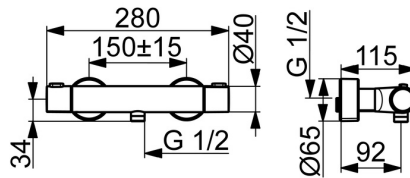

EAN: 4015474259324  
[static.hansa.com/48080131](http://static.hansa.com/48080131)

- Douche oplossingen
- Thermostatisch
- Wandmontage
- Chrom
- Temperatuurgreep, Debietgreep, Eco optie voor debiet
- Zeepschaal, Doucheslang (1750 mm), Eco debiet control
- Normaal – gelijkmatige en zachte waterstroom, Verkikkend – sterke waterstroom, activeert en verfrist het lichaam, Ontspannend – zachte waterstroom, aangenaam voor het hele lichaam
- Temperatuurbegrenzer (achteraf instelbaar), Veiligheidsblokkering tegen verbranden bij 38 °C
- Thermostatische temperatuurregeling, Vuilfilter(s), Keramische bovendeele voor debiet, Terugslagklep
- S-koppelingen met rozetten, Rozet(ten), Geluidsdemper(s)
- Kraanhuis gemaakt van DZR messing, Thermische desinfectie volgens DVGW W 551, Kan worden ingekort
- Ingebouwde beveiliging tegen terugstromen Voor gebruik in huis (conform DIN EN 1717)
- 3-stralig

## Technische gegevens

### Technische eigenschappen

DN-maat **DN15**  
 Warmwatertoevoer **max. +80°C**  
 Werkdruk **1-10 bar**  
 Inbouwbreedte **150 ± 15 mm**  
 Terugstroom beveiliging (EN1717) **EB**

### SP58080101

	Naam	Code
1.1	Aansluiting moer, G3/4, AF30	59902230
1.2	Nippel	59911075
1.3	Borgring, 23.9x15.2x2	59902689
1.4	Filter dichting, G3/4	59911076
2	Excentrieke aansluiting, G3/4xG1/2, DN15	59910254
2.2	Geluiddemper	59904792
2.4	Afdekschroef Chrom	59913432
2.5	Rosassen Chrom	59912651
3	Debiethendel Chrom	59913943
3.1	Kap	59913850
3.2	Schroef, M4x8	59913851
3.3	Instelring	59913940
4	Binnenwerk, G1/2, 180°	59911103
4.1	Ring	59913469
5	Temperatuur hendel Chrom	59913938
5.1	Temperature adjustment limiter	59913937
5.2	Locking screw, 38°	59913919
6	Thermostaat/binnenwerk, 3.3	59913871
6.1	Schroef, M6x9.5	59901609
7	Terugslagklep, DN10 (2016-)	59914425
7.1	Schroefdraad tepel, G1/2xM18x1	59911384