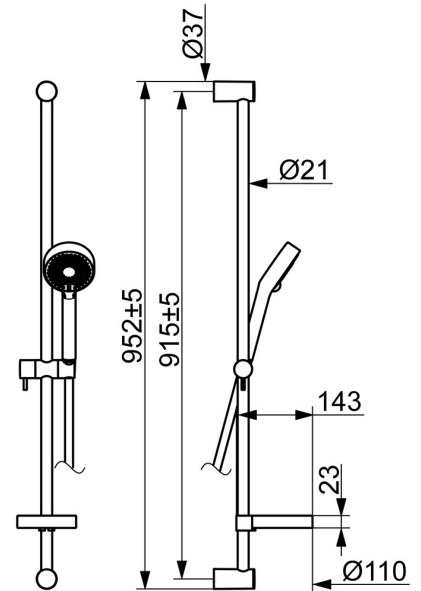

EAN: 4015474259324  
[static.hansa.com/48080131](http://static.hansa.com/48080131)

- Douche oplossingen
- Thermostatisch
- Wandmontage
- Chrom
- Temperatuurgreep, Debietgreep, Eco optie voor debiet
- Zeepschaal, Doucheslang (1750 mm), Eco debiet control
- Normaal – gelijkmatige en zachte waterstroom, Verkikkend – sterke waterstroom, activeert en verfrist het lichaam, Ontspannend – zachte waterstroom, aangenaam voor het hele lichaam
- Temperatuurbegrenzer (achteraf instelbaar), Veiligheidsblokkering tegen verbranden bij 38 °C
- Thermostatische temperatuurregeling, Vuilfilter(s), Keramische bovendeele voor debiet, Terugslagklep
- S-koppelingen met rozetten, Rozet(ten), Geluidsdemper(s)
- Kraanhuis gemaakt van DZR messing, Thermische desinfectie volgens DVGW W 551, Kan worden ingekort
- Ingebouwde beveiliging tegen terugstromen Voor gebruik in huis (conform DIN EN 1717)
- 3-stralig

## Technische gegevens

### Technische eigenschappen

DN-maat **DN15**  
 Warmwatertoevoer **max. +80°C**  
 Werkdruk **1-10 bar**  
 Inbouwbreedte **150 ± 15 mm**  
 Terugstroom beveiliging (EN1717) **EB**

### SP58080101

	Naam	Code
1.1	Aansluiting moer, G3/4, AF30	59902230
1.2	Nippel	59911075
1.3	Borgring, 23.9x15.2x2	59902689
1.4	Filter dichting, G3/4	59911076
2	Excentrieke aansluiting, G3/4xG1/2, DN15	59910254
2.2	Geluiddemper	59904792
2.4	Afdekschroef Chrom	59913432
2.5	Rosassen Chrom	59912651
3	Debiethendel Chrom	59913943
3.1	Kap	59913850
3.2	Schroef, M4x8	59913851
3.3	Instelring	59913940
4	Binnenwerk, G1/2, 180°	59911103
4.1	Ring	59913469
5	Temperatuur hendel Chrom	59913938
5.1	Temperature adjustment limiter	59913937
5.2	Locking screw, 38°	59913919
6	Thermostaat/binnenwerk, 3.3	59913871
6.1	Schroef, M6x9.5	59901609
7	Terugslagklep, DN10 (2016-)	59914425
7.1	Schroefdraad tepel, G1/2xM18x1	59911384