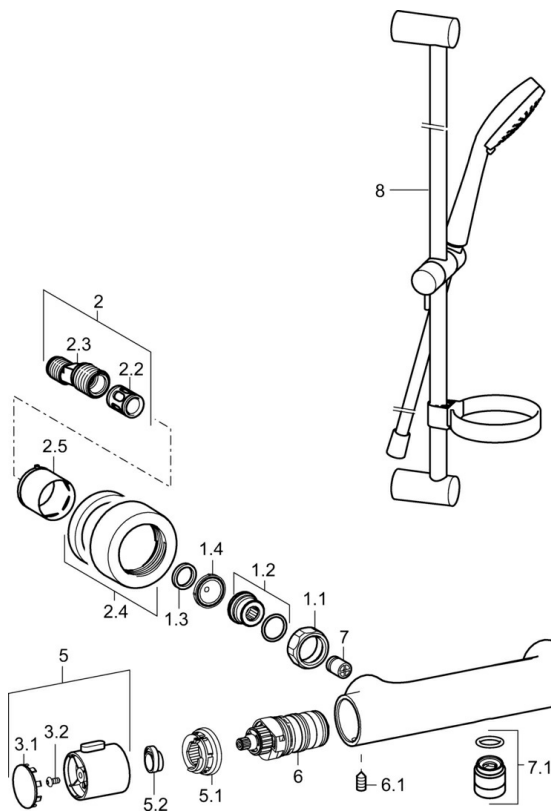

EAN: 4015474259324  
[static.hansa.com/48080131](http://static.hansa.com/48080131)

- Douche oplossingen
- Thermostatisch
- Wandmontage
- Chrom
- Temperatuurgreep, Debietgreep, Eco optie voor debiet
- Zeepschaal, Doucheslang (1750 mm), Eco debiet control
- Normaal – gelijkmatige en zachte waterstroom, Verkikkend – sterke waterstroom, activeert en verfrist het lichaam, Ontspannend – zachte waterstroom, aangenaam voor het hele lichaam
- Temperatuurbegrenzer (achteraf instelbaar), Veiligheidsblokkering tegen verbranden bij 38 °C
- Thermostatische temperatuurregeling, Vuilfilter(s), Keramische bovendeele voor debiet, Terugslagklep
- S-koppelingen met rozetten, Rozet(ten), Geluidsdemper(s)
- Kraanhuis gemaakt van DZR messing, Thermische desinfectie volgens DVGW W 551, Kan worden ingekort
- Ingebouwde beveiliging tegen terugstromen Voor gebruik in huis (conform DIN EN 1717)
- 3-stralig

### Technische eigenschappen

DN-maat **DN15**  
 Warmwatertoevoer **max. +80°C**  
 Werkdruk **1-10 bar**  
 Inbouwbreedte **150 ± 15 mm**  
 Terugstroom beveiliging (EN1717) **EB**

### SP58080101

	Naam	Code
1.1	Aansluiting moer, G3/4, AF30	59902230
1.2	Nippel	59911075
1.3	Borgring, 23.9x15.2x2	59902689
1.4	Filter dichting, G3/4	59911076
2	Excentrieke aansluiting, G3/4xG1/2, DN15	59910254
2.2	Geluiddemper	59904792
2.4	Afdekschroef Chrom	59913432
2.5	Rosassen Chrom	59912651
3	Debiethendel Chrom	59913943
3.1	Kap	59913850
3.2	Schroef, M4x8	59913851
3.3	Instelring	59913940
4	Binnenwerk, G1/2, 180°	59911103
4.1	Ring	59913469
5	Temperatuur hendel Chrom	59913938
5.1	Temperature adjustment limiter	59913937
5.2	Locking screw, 38°	59913919
6	Thermostaat/binnenwerk, 3.3	59913871
6.1	Schroef, M6x9.5	59901609
7	Terugslagklep, DN10 (2016-)	59914425
7.1	Schroefdraad tepel, G1/2xM18x1	59911384