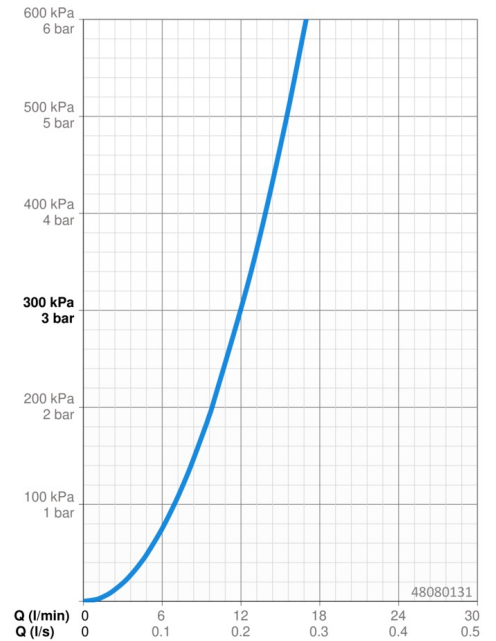

Technische gegevens

Doorstromingseigenschappen

Doorstroomhoeveelheid bij 3 bar **12.0 l/min**

Technische eigenschappen

DN-maat **DN15**
Warmwatertoevoer **max. +80°C**
Werkdruk **1-10 bar**
Inbouwbreedte **150 ± 15 mm**
Terugstroom beveiliging (EN1717) **EB**

Voorschriften

EN-norm **EN 1111, EN 1112, EN 1113**

Toestemmingen en Verklaringen

Verklaring van overeenstemming **DoC**