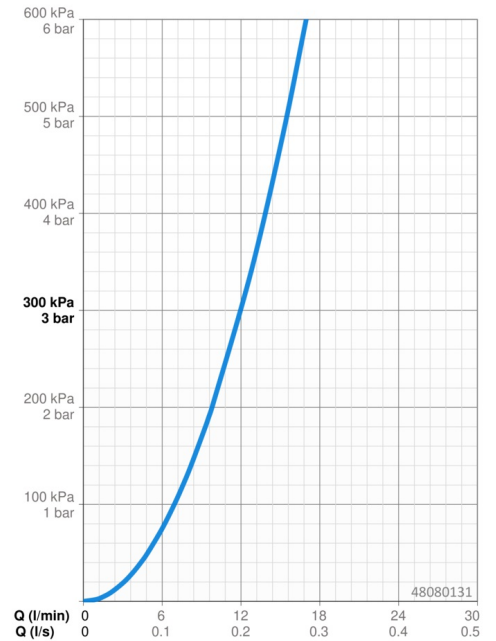

Dati tecnici

Caratteristiche flusso

Portata 3 bar **12.0 l/min**

Caratteristiche tecniche

Misura DN (dimensione nominale) **DN15**
Fornitura di acqua calda **max. +80°C**
Pressione di esercizio **1-10 bar**
Profondità di installazione **150 ± 15 mm**
Backflow prevention (EN1717) **EB**

Norme

Standard EN **EN 1111, EN 1112, EN 1113**

Certificati/Dichiarazioni

Dichiarazione di conformità **DoC**