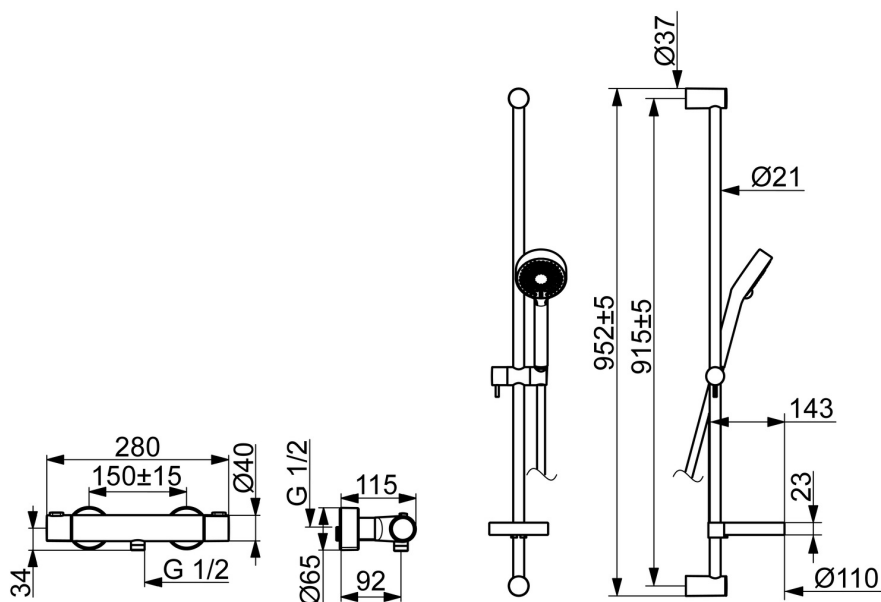

EAN: 4015474259324  
[static.hansa.com/48080131](http://static.hansa.com/48080131)

- Soluzioni doccia
- Termostatico
- Montaggio a parete
- Cromo
- Manopola di regolazione temperatura, Manopola di regolazione portata, Funzioni Eco per il flusso d'acqua
- Portasapone, Flessibile doccia (1750 mm), Eco flow control
- Normale - Getto d'acqua uniforme e morbido, Rinfrescante - Forte getto d'acqua, attiva e rinfresca il corpo, Rilassante - Getto d'acqua morbido, piacevole per tutto il corpo
- Limitatore di temperatura regolabile, Blocco di sicurezza anticottature a 38 °C
- Regolazione termostatica della temperatura, Filtro/i anti-impurità, Vitone ceramico, Valvola/e di non ritorno
- Raccordi a S eccentrici, Placca/Placche, Silenziatore
- Ottone DZR, Disinfezione termica secondo DVGW W 551, Tubo accorciabile
- sicurezza incorporata anti-riflusso per uso domestico (ai sensi DIN EN 1717)
- 3 getti

### Caratteristiche flusso

Portata 3 bar **12.0 l/min**

### Caratteristiche tecniche

Misura DN (dimensione nominale) **DN15**  
 Fornitura di acqua calda **max. +80°C**  
 Pressione di esercizio **1-10 bar**  
 Profondità di installazione **150 ± 15 mm**  
 Backflow prevention (EN1717) **EB**

### SP58080101

	Nome	Codice
1.1	Dado di collegamento, G3/4, AF30	59902230
1.2	Nipplo	59911075
1.3	Anello di tenuta, 23.9x15.2x2	59902689
1.4	Guarnizione di filtro, G3/4	59911076
2	Connettore eccentrico, G3/4xG1/2, DN15	59910254
2.2	Silenziatore	59904792
2.4	Piastra Cromo	59913432
2.5	Rosetta Cromo	59912651
3	Manopola di apertura Cromo	59913943
3.1	Cappuccio	59913850
3.2	Screw, M4x8	59913851
3.3	Anello di regolazione	59913940
4	Vitone, G1/2, 180°	59911103
4.1	Anello	59913469
5	Maniglia per regolazione della temperatura Cromo	59913938
5.1	Temperature adjustment limiter	59913937
5.2	Locking screw, 38°	59913919
6	Cartuccia termostatica, 3.3	59913871
6.1	Screw, M6x9.5	59901609
7	Valvola antiriflusso, DN10 (2016-)	59914425
7.1	Capezzolo filetto, G1/2xM18x1	59911384