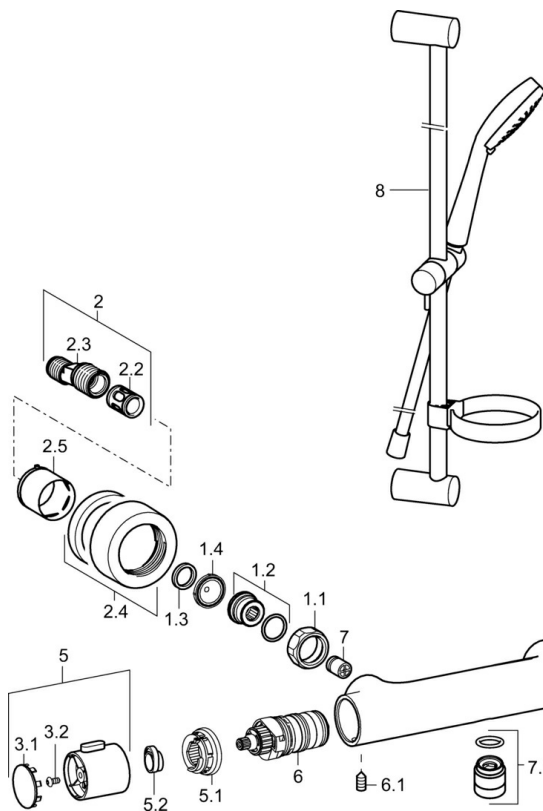

EAN: 4015474259324  
[static.hansa.com/48080131](http://static.hansa.com/48080131)

- Soluzioni doccia
- Termostatico
- Montaggio a parete
- Cromo
- Manopola di regolazione temperatura, Manopola di regolazione portata, Funzioni Eco per il flusso d'acqua
- Portasapone, Flessibile doccia (1750 mm), Eco flow control
- Normale - Getto d'acqua uniforme e morbido, Rinfrescante - Forte getto d'acqua, attiva e rinfresca il corpo, Rilassante - Getto d'acqua morbido, piacevole per tutto il corpo
- Limitatore di temperatura regolabile, Blocco di sicurezza anticottature a 38 °C
- Regolazione termostatica della temperatura, Filtro/i anti-impurità, Vitone ceramico, Valvola/e di non ritorno
- Raccordi a S eccentrici, Placca/Placche, Silenziatore
- Ottone DZR, Disinfezione termica secondo DVGW W 551, Tubo accorciabile
- sicurezza incorporata anti-riflusso per uso domestico (ai sensi DIN EN 1717)
- 3 getti

### Caratteristiche tecniche

Misura DN (dimensione nominale) **DN15**  
 Fornitura di acqua calda **max. +80°C**  
 Pressione di esercizio **1-10 bar**  
 Profondità di installazione **150 ± 15 mm**  
 Backflow prevention (EN1717) **EB**

## Parti di ricambio

### SP58080101

	Nome	Codice
1.1	Dado di collegamento, G3/4, AF30	59902230
1.2	Nipplo	59911075
1.3	Anello di tenuta, 23.9x15.2x2	59902689
1.4	Guarnizione di filtro, G3/4	59911076
2	Connettore eccentrico, G3/4xG1/2, DN15	59910254
2.2	Silenziatore	59904792
2.4	Piastra Cromo	59913432
2.5	Rosetta Cromo	59912651
3	Manopola di apertura Cromo	59913943
3.1	Cappuccio	59913850
3.2	Screw, M4x8	59913851
3.3	Anello di regolazione	59913940
4	Vitone, G1/2, 180°	59911103
4.1	Anello	59913469
5	Maniglia per regolazione della temperatura Cromo	59913938
5.1	Temperature adjustment limiter	59913937
5.2	Locking screw, 38°	59913919
6	Cartuccia termostatica, 3.3	59913871
6.1	Screw, M6x9.5	59901609
7	Valvola antiriflusso, DN10 (2016-)	59914425
7.1	Capezzolo filetto, G1/2xM18x1	59911384