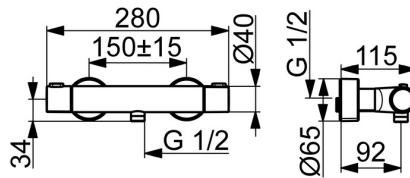

EAN: 4015474259324  
[static.hansa.com/48080131](http://static.hansa.com/48080131)

- Solutions de douche
- Thermostatique
- Montage mural
- Chrome
- Poignée de régulation de la température, Poignée de régulation du débit, Levier pour réaliser des économies d'eau
- Porte savon, Flexible de douche (1750 mm), Contrôle du débit Eco flow
- Classique – Jet d'eau régulier et doux, Rafraîchissant - Un jet d'eau puissant, qui active et rafraîchit le corps, Relaxant – Jet d'eau doux, agréable pour tout le corps
- Limiteur de température ajustable, Sécurité anti-brûlures à 38°C
- Cartouche thermostatique, Filtre(s) à impuretés, Cartouche céramique de débit, Valve(s) anti-retour
- Raccords excentriques, Rosaces de finition, Silencieux
- Corps en laiton DZR, Désinfection thermique selon DVGW W 551, Peut être raccourci
- Système anti-refoulement intégré pour une utilisation domestique (conforme à la norme DIN EN 1717)
- 3 jets

## Caractéristiques techniques

### Caractéristiques techniques

Taille DN (diamètre nominal) **DN15**  
 Alimentation en eau chaude **max. +80°C**  
 Pression de service **1-10 bar**  
 Largeur d'installation **150 ± 15 mm**  
 Dispositif de protection (EN1717) **EB**

### SP58080101

Nom	Code
1.1 Écrou de connexion, G3/4, AF30	59902230
1.2 Nipple	59911075
1.3 Joint, 23.9x15.2x2	59902689
1.4 Joint filtre, G3/4	59911076
2 Connecteur excentrique, G3/4xG1/2, DN15	59910254
2.2 Silencieux	59904792
2.4 Rosaces	59913432
2.5 Rosace	59912651
3 Croisillon d'ouverture	59913943
3.1 Cache	59913850
3.2 Vis, M4x8	59913851
3.3 Bague de réglage	59913940
4 Tête, G1/2, 180°	59911103
4.1 Anneau	59913469
5 Croisillon réglage de température	59913938
5.1 Temperature adjustment limiter	59913937
5.2 Locking screw, 38°	59913919
6 Cartouche thermostatique, 3.3	59913871
6.1 Vis, M6x9.5	59901609
7 Clapet anti-retour, DN10 (2016-)	59914425
7.1 Mamelon de fil, G1/2xM18x1	59911384