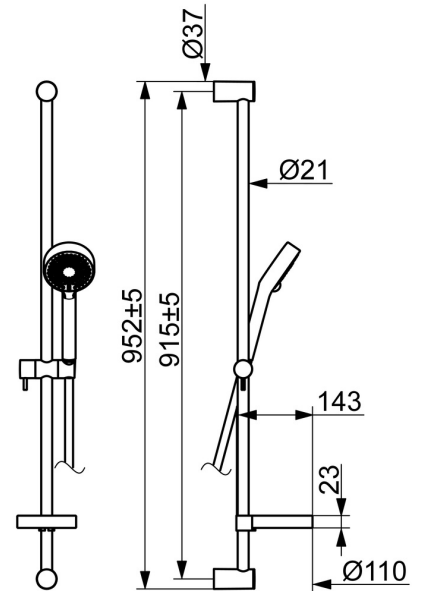

EAN: 4015474259324  
[static.hansa.com/48080131](http://static.hansa.com/48080131)

- Solutions de douche
- Thermostatique
- Montage mural
- Chrome
- Poignée de régulation de la température, Poignée de régulation du débit, Levier pour réaliser des économies d'eau
- Porte savon, Flexible de douche (1750 mm), Contrôle du débit Eco flow
- Classique – Jet d'eau régulier et doux, Rafraîchissant - Un jet d'eau puissant, qui active et rafraîchit le corps, Relaxant – Jet d'eau doux, agréable pour tout le corps
- Limiteur de température ajustable, Sécurité anti-brûlures à 38°C
- Cartouche thermostatique, Filtre(s) à impuretés, Cartouche céramique de débit, Valve(s) anti-retour
- Raccords excentriques, Rosaces de finition, Silencieux
- Corps en laiton DZR, Désinfection thermique selon DVGW W 551, Peut être raccourci
- Système anti-refoulement intégré pour une utilisation domestique (conforme à la norme DIN EN 1717)
- 3 jets

### Caractéristiques de débit

Débit à 3 bar **12.0 l/min**

### Caractéristiques techniques

Taille DN (diamètre nominal) **DN15**  
 Alimentation en eau chaude **max. +80°C**  
 Pression de service **1-10 bar**  
 Largeur d'installation **150 ± 15 mm**  
 Dispositif de protection (EN1717) **EB**

### SP58080101

Nom	Code
1.1 Écrou de connexion, G3/4, AF30	59902230
1.2 Nipple	59911075
1.3 Joint, 23.9x15.2x2	59902689
1.4 Joint filtre, G3/4	59911076
2 Connecteur excentrique, G3/4xG1/2, DN15	59910254
2.2 Silencieux	59904792
2.4 Rosaces	59913432
2.5 Rosace	59912651
3 Croisillon d'ouverture	59913943
3.1 Cache	59913850
3.2 Vis, M4x8	59913851
3.3 Bague de réglage	59913940
4 Tête, G1/2, 180°	59911103
4.1 Anneau	59913469
5 Croisillon réglage de température	59913938
5.1 Temperature adjustment limiter	59913937
5.2 Locking screw, 38°	59913919
6 Cartouche thermostatique, 3.3	59913871
6.1 Vis, M6x9.5	59901609
7 Clapet anti-retour, DN10 (2016-)	59914425
7.1 Mamelon de fil, G1/2xM18x1	59911384