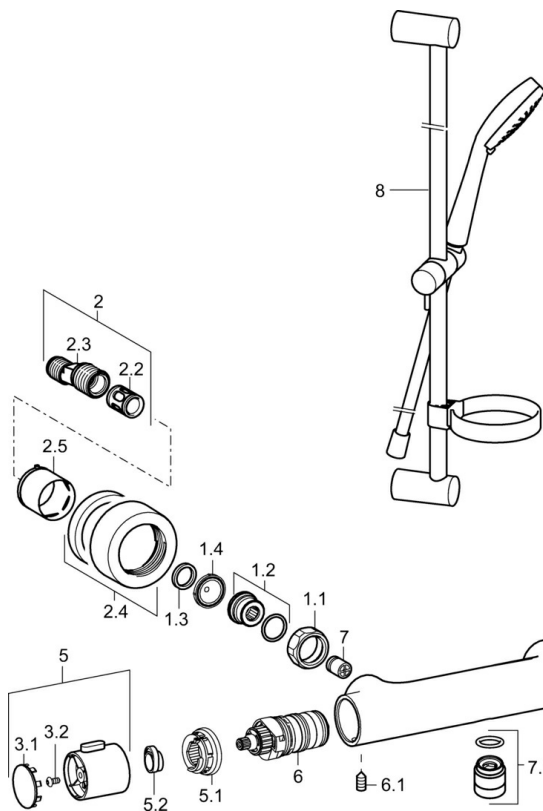

### Caractéristiques techniques

Taille DN (diamètre nominal) **DN15**  
 Alimentation en eau chaude **max. +80°C**  
 Pression de service **1-10 bar**  
 Largeur d'installation **150 ± 15 mm**  
 Dispositif de protection (EN1717) **EB**

## Pièces de rechange

### SP58080101

Nom	Code
1.1 Écrou de connexion, G3/4, AF30	59902230
1.2 Nipple	59911075
1.3 Joint, 23.9x15.2x2	59902689
1.4 Joint filtre, G3/4	59911076
2 Connecteur excentrique, G3/4xG1/2, DN15	59910254
2.2 Silencieux	59904792
2.4 Rosaces	59913432
2.5 Rosace	59912651
3 Croisillon d'ouverture	59913943
3.1 Cache	59913850
3.2 Vis, M4x8	59913851
3.3 Bague de réglage	59913940
4 Tête, G1/2, 180°	59911103
4.1 Anneau	59913469
5 Croisillon réglage de température	59913938
5.1 Temperature adjustment limiter	59913937
5.2 Locking screw, 38°	59913919
6 Cartouche thermostatique, 3.3	59913871
6.1 Vis, M6x9.5	59901609
7 Clapet anti-retour, DN10 (2016-)	59914425
7.1 Mamelon de fil, G1/2xM18x1	59911384