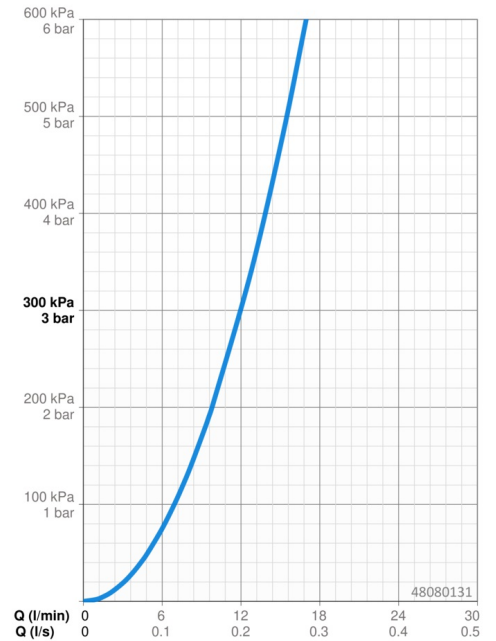

Caractéristiques techniques

Caractéristiques de débit

Débit à 3 bar **12.0 l/min**

Caractéristiques techniques

Taille DN (diamètre nominal) **DN15**
Alimentation en eau chaude **max. +80°C**
Pression de service **1-10 bar**
Largeur d'installation **150 ± 15 mm**
Dispositif de protection (EN1717) **EB**

Règlementations

Norme EN **EN 1111, EN 1112, EN 1113**

Certificats et normes

Déclaration de conformité **DoC**