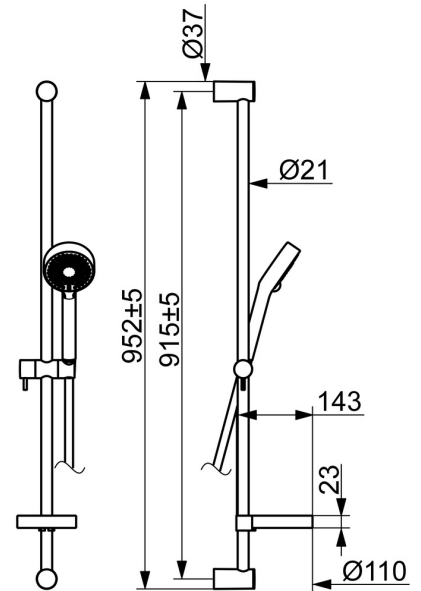

EAN: 4015474259324  
[static.hansa.com/48080131](http://static.hansa.com/48080131)

- Dusche
- Thermostat
- Wandmontage
- Chrom
- Temperatureinstellgriff, Durchflusseinstellgriff, Eco-Funktion für die Wassermenge
- Seifenschale, Brauseschlauch (1750 mm), Eco-Durchfluss
- Normal – Gleichmäßiger und weicher Wasserstrahl, Erfrischend – Starker Wasserstrahl, aktiviert und erfrischt den Körper, Entspannend – Sanfter Wasserstrahl, angenehm für den ganzen Körper
- Heißwassersperre einstellbar (im Lieferumfang enthalten), Sicherheitssperre gegen Verbrühen bei 38°C
- Thermostatkartusche zur Temperaturreglung, Schmutzfilter, Oberteil mit keramischen Dichtscheiben zur Wassermengeneinstellung für einen Abgang, Rückflussverhinderer
- S-Anschlüsse, Abdeckung(en), Schalldämpfer
- Armaturenkörper aus entzinkungsbeständigem Messing (DZR), Thermische Desinfektion nach DVGW W551 ohne erneute Regelteil Einjustierung möglich, Kürzbar
- Eigensicher gegen Rückfließen im häuslichen Gebrauch (nach DIN EN 1717)
- 3-strahlig

### Technische Eigenschaften

DN-Größe (Nennmaß) **DN15**  
 Warmwasserversorgung **max. +80°C**  
 Arbeitsdruck **1-10 bar**  
 Installationsabstand **150 ± 15 mm**  
 Sicherungseinrichtung (EN1717) **EB**

### SP58080101

	Name	Art.-Nr.
1.1	Anschlussmutter, G3/4, AF30	59902230
1.2	Nippel	59911075
1.3	Haltering, 23.9x15.2x2	59902689
1.4	Schmutzfilter, G3/4	59911076
2	Exzenter-Anschluss, G3/4xG1/2, DN15	59910254
2.2	Schalldämpfer	59904792
2.4	Rosette	59913432
2.5	Abdeckhülse	59912651
3	Absperrgriff	59913943
3.1	Abdeckung	59913850
3.2	Schraube, M4x8	59913851
3.3	Justierring	59913940
4	Oberteil, G1/2, 180°	59911103
4.1	Ring	59913469
5	Temperatureinstellgriff	59913938
5.1	Temperaturanschlag	59913937
5.2	Arretierschraube, 38°	59913919
6	Thermostatkartusche, 3.3	59913871
6.1	Schraube, M6x9.5	59901609
7	Rückflussverhinderer, DN10 (2016-)	59914425
7.1	Gewindenippel, G1/2xM18x1	59911384