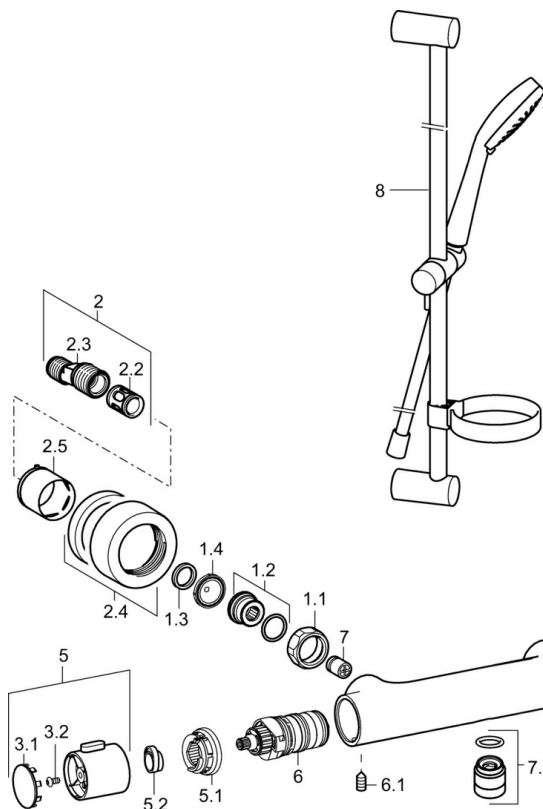

EAN: 4015474259324  
[static.hansa.com/48080131](http://static.hansa.com/48080131)

- Dusche
- Thermostat
- Wandmontage
- Chrom
- Temperatureinstellgriff, Durchflusseinstellgriff, Eco-Funktion für die Wassermenge
- Seifenschale, Brauseschlauch (1750 mm), Eco-Durchfluss
- Normal – Gleichmäßiger und weicher Wasserstrahl, Erfrischend – Starker Wasserstrahl, aktiviert und erfrischt den Körper, Entspannend – Sanfter Wasserstrahl, angenehm für den ganzen Körper
- Heißwassersperre einstellbar (im Lieferumfang enthalten), Sicherheitssperre gegen Verbrühen bei 38°C
- Thermostatkartusche zur Temperaturreglung, Schmutzfilter, Oberteil mit keramischen Dichtscheiben zur Wassermengeneinstellung für einen Abgang, Rückflussverhinderer
- S-Anschlüsse, Abdeckung(en), Schalldämpfer
- Armaturenkörper aus entzinkungsbeständigem Messing (DZR), Thermische Desinfektion nach DVGW W551 ohne erneute Regelteil Einjustierung möglich, Kürzbar
- Eigensicher gegen Rückfließen im häuslichen Gebrauch (nach DIN EN 1717)
- 3-strahlig

### Technische Eigenschaften

DN-Größe (Nennmaß) **DN15**  
 Warmwasserversorgung **max. +80°C**  
 Arbeitsdruck **1-10 bar**  
 Installationsabstand **150 ± 15 mm**  
 Sicherungseinrichtung (EN1717) **EB**

### SP58080101

	Name	Art.-Nr.
1.1	Anschlussmutter, G3/4, AF30	59902230
1.2	Nippel	59911075
1.3	Haltering, 23.9x15.2x2	59902689
1.4	Schmutzfilter, G3/4	59911076
2	Exzenter-Anschluss, G3/4xG1/2, DN15	59910254
2.2	Schalldämpfer	59904792
2.4	Rosette	59913432
2.5	Abdeckhülse	59912651
3	Absperrgriff	59913943
3.1	Abdeckung	59913850
3.2	Schraube, M4x8	59913851
3.3	Justierring	59913940
4	Oberteil, G1/2, 180°	59911103
4.1	Ring	59913469
5	Temperatureinstellgriff	59913938
5.1	Temperaturanschlag	59913937
5.2	Arretierschraube, 38°	59913919
6	Thermostatkartusche, 3.3	59913871
6.1	Schraube, M6x9.5	59901609
7	Rückflussverhinderer, DN10 (2016-)	59914425
7.1	Gewindenippel, G1/2xM18x1	59911384