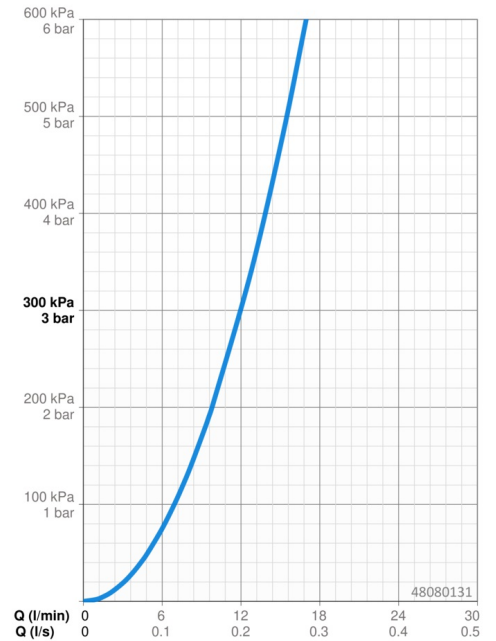

Technische Daten

Durchflusseigenschaften

Durchfluss bei 3 bar **12.0 l/min**

Technische Eigenschaften

DN-Größe (Nennmaß) **DN15**
Warmwasserversorgung **max. +80°C**
Arbeitsdruck **1-10 bar**
Installationsabstand **150 ± 15 mm**
Sicherungseinrichtung (EN1717) **EB**

Vorschriften

EN Standard **EN 1111, EN 1112, EN 1113**

Zulassungen und Deklarationen

Konformitätserklärung **DoC**