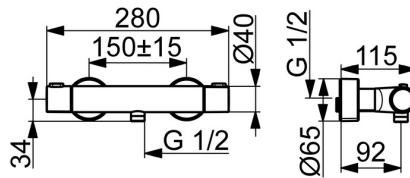

EAN: 4015474259324  
[static.hansa.com/48080131](http://static.hansa.com/48080131)

- Dusche
- Thermostat
- Wandmontage
- Chrom
- Temperatureinstellgriff, Durchflusseinstellgriff, Eco-Funktion für die Wassermenge
- Seifenschale, Brauseschlauch (1750 mm), Eco-Durchfluss
- Normal – Gleichmäßiger und weicher Wasserstrahl, Erfrischend – Starker Wasserstrahl, aktiviert und erfrischt den Körper, Entspannend – Sanfter Wasserstrahl, angenehm für den ganzen Körper
- Heißwassersperre einstellbar (im Lieferumfang enthalten), Sicherheitssperre gegen Verbrühen bei 38°C
- Thermostatkartusche zur Temperaturreglung, Schmutzfilter, Oberteil mit keramischen Dichtscheiben zur Wassermengeneinstellung für einen Abgang, Rückflussverhinderer
- S-Anschlüsse, Abdeckung(en), Schalldämpfer
- Armaturenkörper aus entzinkungsbeständigem Messing (DZR), Thermische Desinfektion nach DVGW W551 ohne erneute Regelteil Einjustierung möglich, Kürzbar
- Eigensicher gegen Rückfließen im häuslichen Gebrauch (nach DIN EN 1717)
- 3-strahlig

### Technische Eigenschaften

DN-Größe (Nennmaß) **DN15**  
 Warmwasserversorgung **max. +80°C**  
 Arbeitsdruck **1-10 bar**  
 Installationsabstand **150 ± 15 mm**  
 Sicherungseinrichtung (EN1717) **EB**