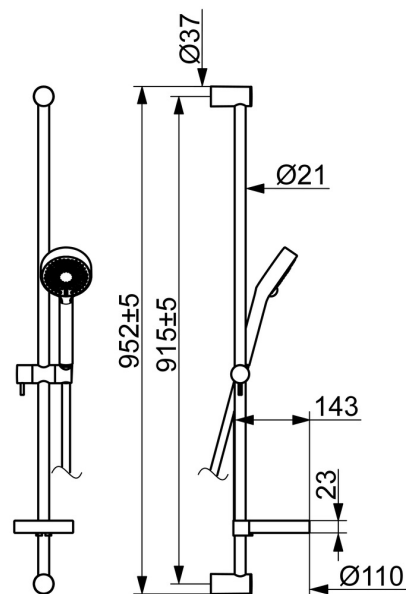

EAN: 4015474259324
static.hansa.com/48080131

- Řešení pro sprchy
- Termostatická
- Montáž na zeď
- Chrom
- Rukojeť regulátoru teploty, Rukojeť regulátoru průtoku, Eco funkce k omezení průtoku vody
- Mýdelník, Sprchová hadice (1750 mm), Eco funkce pro omezení průtoku vody
- Normální - Rovnoměrný a jemný proud vody, Osvěžující - Silný proud vody, aktivuje a osvěžuje tělo, Relaxační - Jemný proud vody, příjemný pro celé tělo
- Nastavitelný omezovač teploty vody (součástí dodávky, možnost dodatečné instalace), Bezpečnostní pojistka proti opaření při 38 °C
- Termostatická kartuše pro ovládání teploty, Filtr(y) na nečistoty, Uzavírací vršek s keramickými destičkami, Zpětný ventil (-y)
- Etážky, Krycí deska(y), Tlumiče
- Tělo baterie z mosazi DZR, Tepelná dezinfekce podle předpisu DVGW W 551, Flexibilní délka / Lze zkrátit
- zabezpečeno proti zpětnému toku při použití v domácnosti (podle DIN EN 1717)
- 3 proudy

Technické údaje

Vlastnosti průtoku

Průtokové množství při 3 bar **12.0 l/min**

Technické vlastnosti

Velikost DN (jmenovitý rozměr) **DN15**
 Zdroj teplé vody **max. +80°C**
 Pracovní tlak **1-10 bar**
 Instalační šířka **150 ± 15 mm**
 Zabezpečení proti zpětnému toku (ČSN EN 1717) **EB**