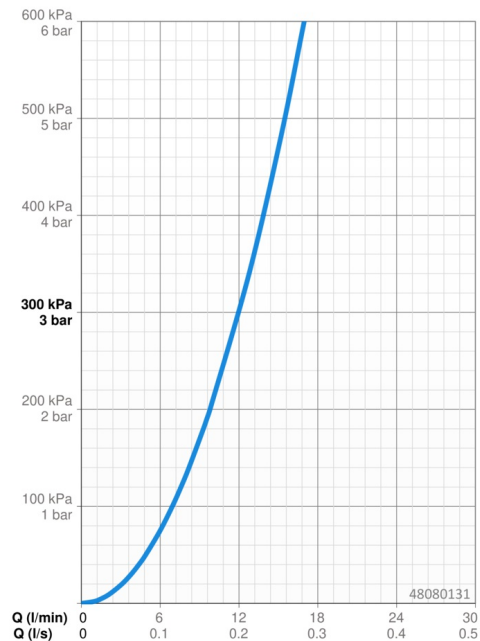

Technické údaje

Vlastnosti průtoku

Průtokové množství při 3 bar **12.0 l/min**

Technické vlastnosti

Velikost DN (jmenovitý rozměr) **DN15**
Zdroj teplé vody **max. +80°C**
Pracovní tlak **1-10 bar**
Instalační šířka **150 ± 15 mm**
Zabezpečení proti zpětnému toku (ČSN EN 1717) **EB**

Předpisy

Norma EN **EN 1111, EN 1112, EN 1113**

Schválení a Prohlášení

Prohlášení o shodě **DoC**