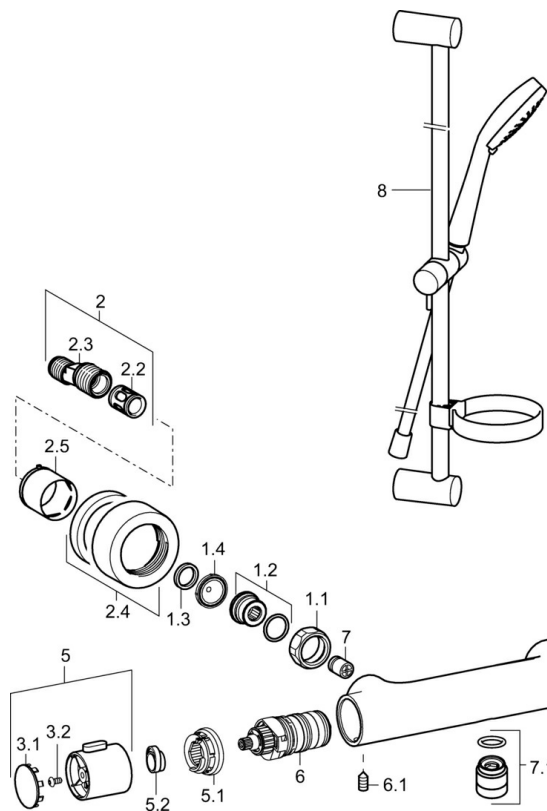

EAN: 4015474259324
static.hansa.com/48080131

- Řešení pro sprchy
- Termostatická
- Montáž na zeď
- Chrom
- Rukojeť regulátoru teploty, Rukojeť regulátoru průtoku, Eco funkce k omezení průtoku vody
- Mýdelník, Sprchová hadice (1750 mm), Eco funkce pro omezení průtoku vody
- Normální - Rovnoměrný a jemný proud vody, Osvěžující - Silný proud vody, aktivuje a osvěžuje tělo, Relaxační - Jemný proud vody, příjemný pro celé tělo
- Nastavitelný omezovač teploty vody (součástí dodávky, možnost dodatečné instalace), Bezpečnostní pojistka proti opaření při 38 °C
- Termostatická kartuše pro ovládání teploty, Filtr(y) na nečistoty, Uzavírací vršek s keramickými destičkami, Zpětný ventil (-y)
- Etážky, Krycí deska(y), Tlumiče
- Tělo baterie z mosazi DZR, Tepelná dezinfekce podle předpisu DVGW W 551, Flexibilní délka / Lze zkrátit
- zabezpečeno proti zpětnému toku při použití v domácnosti (podle DIN EN 1717)
- 3 proudy

Předpisy

Norma EN **EN 1111, EN 1112, EN 1113**

Schválení a Prohlášení

Prohlášení o shodě **DoC**

Náhradní díly

SP58080101

Název	Kód
1.1 Přípojovací matice, G3/4, AF30	59902230
1.2 Šroubení	59911075
1.3 Těsnící kroužek, 23.9x15.2x2	59902689
1.4 Těsnění s filtrem, G3/4	59911076
2 Excentrická spojka, G3/4xG1/2, DN15	59910254
2.2 Tlumič	59904792
2.4 Kryt příruby	59913432
2.5 Růžice	59912651
3 Rukojeť regulátoru průtoku	59913943
3.1 Kryt	59913850
3.2 Šroub, M4x8	59913851
3.3 Stavěcí kroužek	59913940
4 Vršek, G1/2, 180°	59911103
4.1 Kroužek	59913469
5 Ovladač regulátoru teploty	59913938
5.1 Temperature adjustment limiter	59913937
5.2 Locking screw, 38°	59913919
6 Termoelement/Kartuše, 3.3	59913871
6.1 Šroub, M6x9.5	59901609
7 Zpětný ventil, DN10 (2016-)	59914425
7.1 Závít bradavky, G1/2xM18x1	59911384