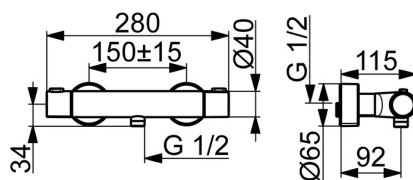

EAN: 4015474259324
static.hansa.com/48080131

- Řešení pro sprchy
- Termostatická
- Montáž na zeď
- Chrom
- Rukojeť regulátoru teploty, Rukojeť regulátoru průtoku, Eco funkce k omezení průtoku vody
- Mýdelník, Sprchová hadice (1750 mm), Eco funkce pro omezení průtoku vody
- Normální - Rovnoměrný a jemný proud vody, Osvěžující - Silný proud vody, aktivuje a osvěžuje tělo, Relaxační - Jemný proud vody, příjemný pro celé tělo
- Nastavitelný omezovač teploty vody (součástí dodávky, možnost dodatečné instalace), Bezpečnostní pojistka proti opaření při 38 °C
- Termostatická kartuše pro ovládání teploty, Filtr(y) na nečistoty, Uzavírací vršek s keramickými destičkami, Zpětný ventil (-y)
- Etážky, Krycí deska(y), Tlumiče
- Tělo baterie z mosazi DZR, Tepelná dezinfekce podle předpisu DVGW W 551, Flexibilní délka / Lze zkrátit
- zabezpečeno proti zpětnému toku při použití v domácnosti (podle DIN EN 1717)
- 3 proudy

Technické údaje

Vlastnosti průtoku

Průtokové množství při 3 bar **12.0 l/min**

Technické vlastnosti

Velikost DN (jmenovitý rozměr) **DN15**
 Zdroj teplé vody **max. +80°C**
 Pracovní tlak **1-10 bar**
 Instalační šířka **150 ± 15 mm**
 Zabezpečení proti zpětnému toku (ČSN EN 1717) **EB**