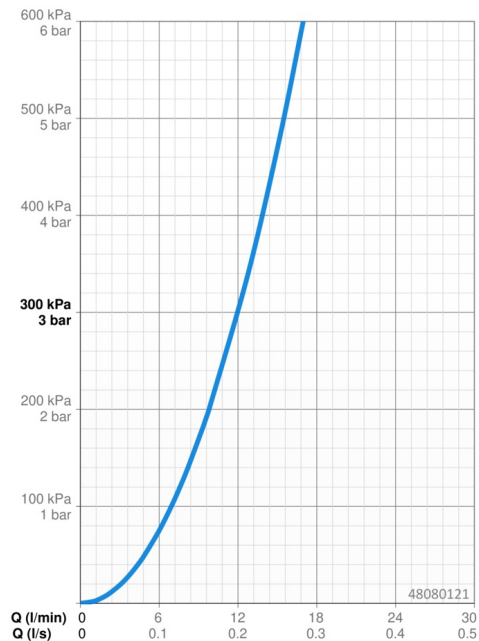

Technické údaje

Vlastnosti prietoku

Prietok pri tlaku 3 bar **12.0 l/min**

Technické vlastnosti

Veľkosť DN (menovitý rozmer) **DN15**
Dodávka teplej vody **max. +80°C**
Pracovný tlak **1-10 bar**
Vzdialenosť na inštaláciu **150 ± 15 mm**
Spätná klapka (STN EN 1717) **EB**

Predpisy

Norma EN **EN 1111, EN 1112, EN 1113**

Schválenia a Prehlásenia

Vyhlasenie o zhode **DoC**