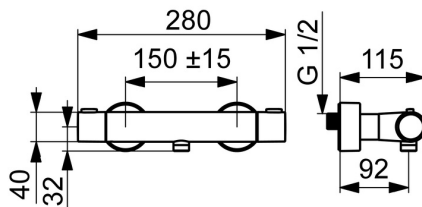

EAN: 4015474259317
static.hansa.com/48080121

- Riešenia pre sprchy
- Termostatická
- Nástenná montáž
- Chróm
- Rukoväť regulátora teploty vody, Rukoväť regulátora prietoku vody, Eco funkcia pre obmedzenie prietoku vody
- Mydelník, Sprchová hadica (1750 mm), Eco regulácia prietoku vody
- Normálny – Rovnomerný a jemný prúd vody
- Nastaviteľný obmedzovač teploty vody (súčasť dodávky, možnosť dodatočnej inštalácie), Bezpečnostná poistka proti obareniu pri 38 °C
- Termostatická kartuša pre ovládanie teploty, Filter, filtre na nečistoty, Uzatvárací vršok s keramickými doštičkami, Spätný ventil (-y)
- Excentrické etážky, Krycia doska (y), Tlmiče
- Telo batérie z mosadze DZR, Tepelná dezinfekcia podľa predpisu DVGW W 551, Flexibilná dĺžka / Môže sa skrátiť
- zabezpečené proti spätnému toku pri použití v domácnosti (podľa DIN EN 1717)
- 1-prúdová

Technické údaje

Vlastnosti prietoku

Prietok pri tlaku 3 bar **12.0 l/min**

Technické vlastnosti

Veľkosť DN (menovitý rozmer) **DN15**
 Dodávka teplej vody **max. +80°C**
 Pracovný tlak **1-10 bar**
 Vzdialenosť na inštaláciu **150 ± 15 mm**
 Spätná klapka (STN EN 1717) **EB**

Predpisy

Norma EN **EN 1111, EN 1112, EN 1113**

Schválenia a Prehlásenia

Vyhlasenie o zhode **DoC**

Náhradné diely

SP58080101

Název	Kód
1.1 Pripojovacie matice, G3/4, AF30	59902230
1.2 Vsuvka	59911075
1.3 Tesniaci krúžok, 23.9x15.2x2	59902689
1.4 Tesnenie s filtrom, G3/4	59911076
2 Excentrická spojka, G3/4xG1/2, DN15	59910254
2.2 Tlmič	59904792
2.4 Kryt príruby	59913432
2.5 Ružice	59912651
3 Rukoväť regulátora prietoku vody	59913943
3.1 Krytka	59913850
3.2 Skrutka, M4x8	59913851
3.3 Nastavovací krúžok	59913940
4 Sedlo, G1/2, 180°	59911103
4.1 Krúžok	59913469
5 Rukoväť regulátora teploty	59913938
5.1 Temperature adjustment limiter [SK2037], 38°	59913937
5.2	59913919
6 Termoelement/Kartuš, 3.3	59913871
6.1 Skrutka, M6x9.5	59901609
7 Spätný ventil, DN10 (2016-)	59914425
7.1 Závit bradavky, G1/2xM18x1	59911384