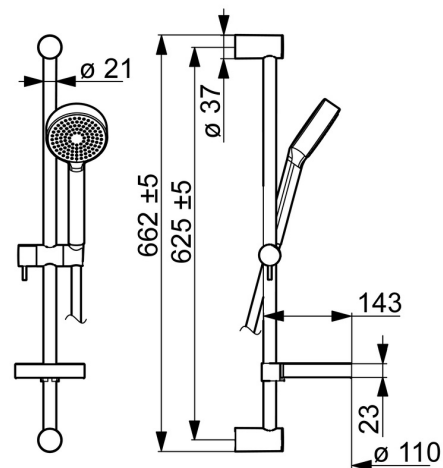

EAN: 4015474259317
static.hansa.com/48080121

- Riešenia pre sprchy
- Termostatická
- Nástenná montáž
- Chróm
- Rukoväť regulátora teploty vody, Rukoväť regulátora prietoku vody, Eco funkcia pre obmedzenie prietoku vody
- Mydelník, Sprchová hadica (1750 mm), Eco regulácia prietoku vody
- Normálny – Rovnomerný a jemný prúd vody
- Nastaviteľný obmedzovač teploty vody (súčasť dodávky, možnosť dodatočnej inštalácie), Bezpečnostná poistka proti obareniu pri 38 °C
- Termostatická kartuša pre ovládanie teploty, Filter, filtre na nečistoty, Uzatvárací vršok s keramickými doštičkami, Spätný ventil (-y)
- Excentrické etážky, Krycia doska (y), Tlmiče
- Telo batérie z mosadze DZR, Tepelná dezinfekcia podľa predpisu DVGW W 551, Flexibilná dĺžka / Môže sa skrátiť
- zabezpečené proti spätnému toku pri použití v domácnosti (podľa DIN EN 1717)
- 1-prúdová

Technické údaje

Vlastnosti prietoku

Prietok pri tlaku 3 bar **12.0 l/min**

Technické vlastnosti

Veľkosť DN (menovitý rozmer) **DN15**
 Dodávka teplej vody **max. +80°C**
 Pracovný tlak **1-10 bar**
 Vzdialenosť na inštaláciu **150 ± 15 mm**
 Spätná klapka (STN EN 1717) **EB**

Predpisy

Norma EN **EN 1111, EN 1112, EN 1113**

Schválenia a Prehlásenia

Vyhlasenie o zhode **DoC**

Náhradné diely

SP58080101

Název	Kód
1.1 Pripojovacie matice, G3/4, AF30	59902230
1.2 Vsuvka	59911075
1.3 Tesniaci krúžok, 23.9x15.2x2	59902689
1.4 Tesnenie s filtrom, G3/4	59911076
2 Excentrická spojka, G3/4xG1/2, DN15	59910254
2.2 Tlmič	59904792
2.4 Kryt príruby	59913432
2.5 Ružice	59912651
3 Rukoväť regulátora prietoku vody	59913943
3.1 Krytka	59913850
3.2 Skrutka, M4x8	59913851
3.3 Nastavovací krúžok	59913940
4 Sedlo, G1/2, 180°	59911103
4.1 Krúžok	59913469
5 Rukoväť regulátora teploty	59913938
5.1 Temperature adjustment limiter [SK2037], 38°	59913937
5.2	59913919
6 Termoelement/Kartuš, 3.3	59913871
6.1 Skrutka, M6x9.5	59901609
7 Spätný ventil, DN10 (2016-)	59914425
7.1 Závit bradavky, G1/2xM18x1	59911384