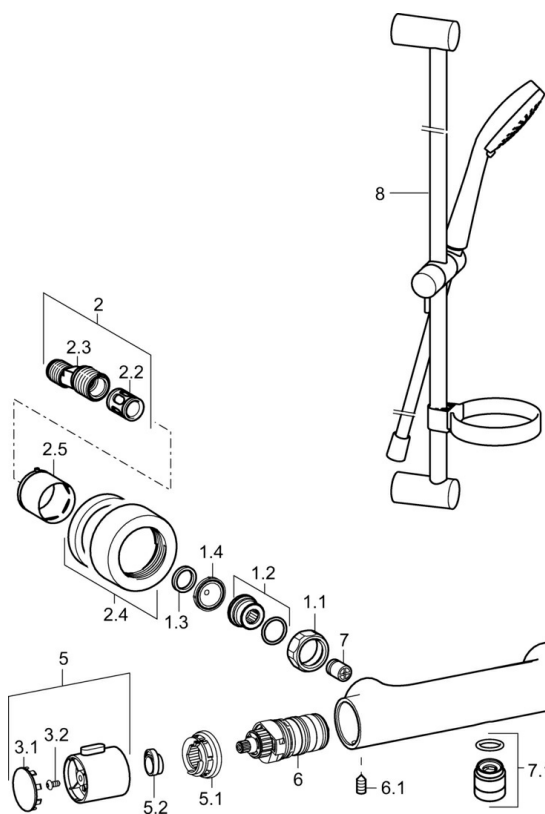

EAN: 4015474259317
static.hansa.com/48080121

- Riešenia pre sprchy
- Termostatická
- Nástenná montáž
- Chróm
- Rukoväť regulátora teploty vody, Rukoväť regulátora prietoku vody, Eco funkcia pre obmedzenie prietoku vody
- Mydelník, Sprchová hadica (1750 mm), Eco regulácia prietoku vody
- Normálny – Rovnomerný a jemný prúd vody
- Nastaviteľný obmedzovač teploty vody (súčasť dodávky, možnosť dodatočnej inštalácie), Bezpečnostná poistka proti obareniu pri 38 °C
- Termostatická kartuša pre ovládanie teploty, Filter, filtre na nečistoty, Uzatvárací vršok s keramickými doštičkami, Spätný ventil (-y)
- Excentrické etážky, Krycia doska (y), Tlmiče
- Telo batérie z mosadze DZR, Tepelná dezinfekcia podľa predpisu DVGW W 551, Flexibilná dĺžka / Môže sa skrátiť
- zabezpečené proti spätnému toku pri použití v domácnosti (podľa DIN EN 1717)
- 1-prúdová

Technické údaje

Vlastnosti prietoku

Prietok pri tlaku 3 bar **12.0 l/min**

Technické vlastnosti

Veľkosť DN (menovitý rozmer) **DN15**
 Dodávka teplej vody **max. +80°C**
 Pracovný tlak **1-10 bar**
 Vzdialenosť na inštaláciu **150 ± 15 mm**
 Spätná klapka (STN EN 1717) **EB**

Predpisy

Norma EN **EN 1111, EN 1112, EN 1113**

Schválenia a Prehlásenia

Vyhlasenie o zhode **DoC**

Náhradné diely

SP58080101

Název	Kód
1.1 Pripojovacie matice, G3/4, AF30	59902230
1.2 Vsuvka	59911075
1.3 Tesniaci krúžok, 23.9x15.2x2	59902689
1.4 Tesnenie s filtrom, G3/4	59911076
2 Excentrická spojka, G3/4xG1/2, DN15	59910254
2.2 Tlmič	59904792
2.4 Kryt príruby	59913432
2.5 Ružice	59912651
3 Rukoväť regulátora prietoku vody	59913943
3.1 Krytka	59913850
3.2 Skrutka, M4x8	59913851
3.3 Nastavovací krúžok	59913940
4 Sedlo, G1/2, 180°	59911103
4.1 Krúžok	59913469
5 Rukoväť regulátora teploty	59913938
5.1 Temperature adjustment limiter [SK2037], 38°	59913937
5.2	59913919
6 Termoelement/Kartuš, 3.3	59913871
6.1 Skrutka, M6x9.5	59901609
7 Spätný ventil, DN10 (2016-)	59914425
7.1 Závit bradavky, G1/2xM18x1	59911384