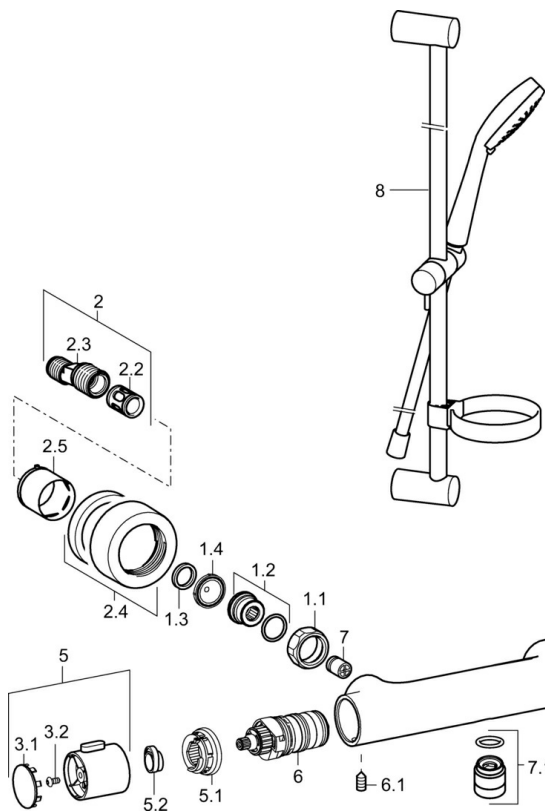

EAN: 4015474259317
static.hansa.com/48080121

- Douche oplossingen
- Thermostatisch
- Wandmontage
- Chrom
- Temperatuurgreep, Debietgreep, Eco optie voor debiet
- Zeepschaal, Doucheslang (1750 mm), Eco debiet control
- Normaal – gelijkmatige en zachte waterstroom
- Temperatuurbegrenzer (achteraf instelbaar), Veiligheidsblokkering tegen verbranden bij 38 °C
- Thermostatische temperatuurregeling, Vuilfilter(s), Keramische bovendeele voor debiet, Terugslagklep
- S-koppelingen met rozetten, Rozet(ten), Geluïdsdemper(s)
- Kraanhuis gemaakt van DZR messing, Thermische desinfectie volgens DVGW W 551, Kan worden ingekort
- Ingebouwde beveiliging tegen terugstromen Voor gebruik in huis (conform DIN EN 1717)
- 1-stralig

Technische gegevens

Doorstromingseigenschappen

Doorstroomhoeveelheid bij 3 bar **12.0 l/min**

Technische eigenschappen

DN-maat **DN15**
 Warmwatertoevoer **max. +80°C**
 Werkdruk **1-10 bar**
 Inbouwbreedte **150 ± 15 mm**
 Terugstroom beveiliging (EN1717) **EB**

Voorschriften

EN-norm **EN 1111, EN 1112, EN 1113**

Toestemmingen en Verklaringen

Verklaring van overeenstemming **DoC**

Reserveonderdelen

SP58080101

	Naam	Code
1.1	Aansluiting moer, G3/4, AF30	59902230
1.2	Nippel	59911075
1.3	Borgring, 23.9x15.2x2	59902689
1.4	Filter dichting, G3/4	59911076
2	Excentrieke aansluiting, G3/4xG1/2, DN15	59910254
2.2	Geluiddemper	59904792
2.4	Afdekkplaat Chroom	59913432
2.5	Rosassen Chroom	59912651
3	Debiethendel Chroom	59913943
3.1	Kap	59913850
3.2	Schroef, M4x8	59913851
3.3	Instelring	59913940
4	Binnenwerk, G1/2, 180°	59911103
4.1	Ring	59913469
5	Temperatuur hendel Chroom	59913938
5.1	Temperature adjustment limiter	59913937
5.2	Locking screw, 38°	59913919
6	Thermostaat/binnenwerk, 3.3	59913871
6.1	Schroef, M6x9.5	59901609
7	Terugslagklep, DN10 (2016-)	59914425
7.1	Schroefdraad tepel, G1/2xM18x1	59911384