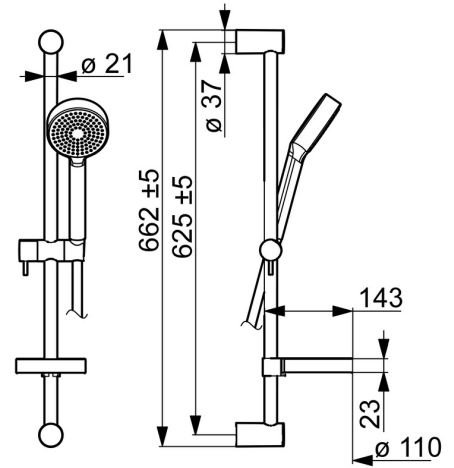

EAN: 4015474259317
static.hansa.com/48080121

- Douche oplossingen
- Thermostatisch
- Wandmontage
- Chrom
- Temperatuurgreep, Debietgreep, Eco optie voor debiet
- Zeepschaal, Doucheslang (1750 mm), Eco debiet control
- Normaal – gelijkmatige en zachte waterstroom
- Temperatuurbegrenzer (achteraf instelbaar), Veiligheidsblokkering tegen verbranden bij 38 °C
- Thermostatische temperatuurregeling, Vuilfilter(s), Keramische bovendeele voor debiet, Terugslagklep
- S-koppelingen met rozetten, Rozet(ten), Geluïdsdemper(s)
- Kraanhuis gemaakt van DZR messing, Thermische desinfectie volgens DVGW W 551, Kan worden ingekort
- Ingebouwde beveiliging tegen terugstromen Voor gebruik in huis (conform DIN EN 1717)
- 1-stralig

Technische gegevens

Doorstromingseigenschappen

Doorstroomhoeveelheid bij 3 bar **12.0 l/min**

Technische eigenschappen

DN-maat **DN15**
 Warmwatertoevoer **max. +80°C**
 Werkdruk **1-10 bar**
 Inbouwbreedte **150 ± 15 mm**
 Terugstroom beveiliging (EN1717) **EB**

Voorschriften

EN-norm **EN 1111, EN 1112, EN 1113**

Toestemmingen en Verklaringen

Verklaring van overeenstemming **DoC**

Reserveonderdelen

SP58080101

	Naam	Code
1.1	Aansluiting moer, G3/4, AF30	59902230
1.2	Nippel	59911075
1.3	Borgring, 23.9x15.2x2	59902689
1.4	Filter dichting, G3/4	59911076
2	Excentrieke aansluiting, G3/4xG1/2, DN15	59910254
2.2	Geluiddemper	59904792
2.4	Afdekkplaat Chroom	59913432
2.5	Rosassen Chroom	59912651
3	Debiethendel Chroom	59913943
3.1	Kap	59913850
3.2	Schroef, M4x8	59913851
3.3	Instelring	59913940
4	Binnenwerk, G1/2, 180°	59911103
4.1	Ring	59913469
5	Temperatuur hendel Chroom	59913938
5.1	Temperature adjustment limiter	59913937
5.2	Locking screw, 38°	59913919
6	Thermostaat/binnenwerk, 3.3	59913871
6.1	Schroef, M6x9.5	59901609
7	Terugslagklep, DN10 (2016-)	59914425
7.1	Schroefdraad tepel, G1/2xM18x1	59911384