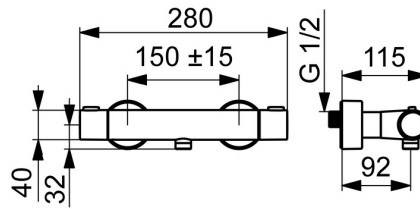

EAN: 4015474259317
static.hansa.com/48080121

- Douche oplossingen
- Thermostatisch
- Wandmontage
- Chrom
- Temperatuurgreep, Debietgreep, Eco optie voor debiet
- Zeepschaal, Doucheslang (1750 mm), Eco debiet control
- Normaal – gelijkmatige en zachte waterstroom
- Temperatuurbegrenzer (achteraf instelbaar), Veiligheidsblokkering tegen verbranden bij 38 °C
- Thermostatische temperatuurregeling, Vuilfilter(s), Keramische bovendeele voor debiet, Terugslagklep
- S-koppelingen met rozetten, Rozet(ten), Geluïdsdemper(s)
- Kraanhuis gemaakt van DZR messing, Thermische desinfectie volgens DVGW W 551, Kan worden ingekort
- Ingebouwde beveiliging tegen terugstromen Voor gebruik in huis (conform DIN EN 1717)
- 1-stralig

Technische gegevens

Doorstromingseigenschappen

Doorstroomhoeveelheid bij 3 bar **12.0 l/min**

Technische eigenschappen

DN-maat **DN15**
 Warmwatertoevoer **max. +80°C**
 Werkdruk **1-10 bar**
 Inbouwbreedte **150 ± 15 mm**
 Terugstroom beveiliging (EN1717) **EB**

Voorschriften

EN-norm **EN 1111, EN 1112, EN 1113**

Toestemmingen en Verklaringen

Verklaring van overeenstemming **DoC**

Reserveonderdelen

SP58080101

	Naam	Code
1.1	Aansluiting moer, G3/4, AF30	59902230
1.2	Nippel	59911075
1.3	Borgring, 23.9x15.2x2	59902689
1.4	Filter dichting, G3/4	59911076
2	Excentrieke aansluiting, G3/4xG1/2, DN15	59910254
2.2	Geluiddemper	59904792
2.4	Afdekkplaat Chroom	59913432
2.5	Rosassen Chroom	59912651
3	Debiethendel Chroom	59913943
3.1	Kap	59913850
3.2	Schroef, M4x8	59913851
3.3	Instelring	59913940
4	Binnenwerk, G1/2, 180°	59911103
4.1	Ring	59913469
5	Temperatuur hendel Chroom	59913938
5.1	Temperature adjustment limiter	59913937
5.2	Locking screw, 38°	59913919
6	Thermostaat/binnenwerk, 3.3	59913871
6.1	Schroef, M6x9.5	59901609
7	Terugslagklep, DN10 (2016-)	59914425
7.1	Schroefdraad tepel, G1/2xM18x1	59911384