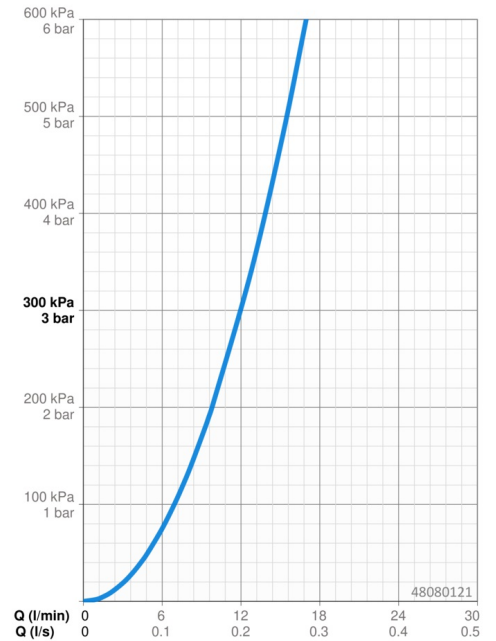

Technische gegevens

Doorstromingseigenschappen

Doorstroomhoeveelheid bij 3 bar **12.0 l/min**

Technische eigenschappen

DN-maat **DN15**
Warmwatertoevoer **max. +80°C**
Werkdruk **1-10 bar**
Inbouwbreedte **150 ± 15 mm**
Terugstroom beveiliging (EN1717) **EB**

Voorschriften

EN-norm **EN 1111, EN 1112, EN 1113**

Toestemmingen en Verklaringen

Verklaring van overeenstemming **DoC**