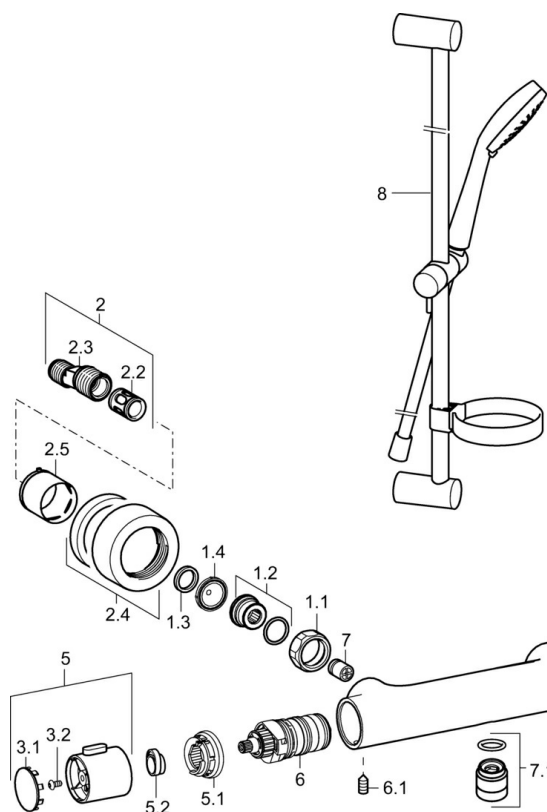

EAN: 4015474259317
static.hansa.com/48080121

- Řešení pro sprchy
- Termostatická
- Montáž na zeď
- Chrom
- Rukojeť regulátoru teploty, Rukojeť regulátoru průtoku, Eco funkce k omezení průtoku vody
- Mýdelník, Sprchová hadice (1750 mm), Eco funkce pro omezení průtoku vody
- Normální - Rovnoměrný a jemný proud vody
- Nastavitelný omezovač teploty vody (součástí dodávky, možnost dodatečné instalace), Bezpečnostní pojistka proti opaření při 38 °C
- Termostatická kartuše pro ovládání teploty, Filtr(y) na nečistoty, Uzavírací vršek s keramickými destičkami, Zpětný ventil (-y)
- Etážky, Krycí deska(y), Tlumiče
- Tělo baterie z mosazi DZR, Tepelná dezinfekce podle předpisu DVGW W 551, Flexibilní délka / Lze zkrátit
- zabezpečeno proti zpětnému toku při použití v domácnosti (podle DIN EN 1717)
- 1 proud

Technické údaje

Vlastnosti průtoku

Průtokové množství při 3 bar **12.0 l/min**

Technické vlastnosti

Velikost DN (jmenovitý rozměr) **DN15**
 Zdroj teplé vody **max. +80°C**
 Pracovní tlak **1-10 bar**
 Instalační šířka **150 ± 15 mm**
 Zabezpečení proti zpětnému toku (ČSN EN 1717) **EB**

Předpisy

Norma EN **EN 1111, EN 1112, EN 1113**

Schválení a Prohlášení

Prohlášení o shodě **DoC**

Náhradní díly

SP58080101

Název	Kód
1.1 Připojovací matice, G3/4, AF30	59902230
1.2 Šroubení	59911075
1.3 Těsnící kroužek, 23.9x15.2x2	59902689
1.4 Těsnění s filtrem, G3/4	59911076
2 Excentrická spojka, G3/4xG1/2, DN15	59910254
2.2 Tlumič	59904792
2.4 Kryt příruby	59913432
2.5 Růžice	59912651
3 Rukojeť regulátoru průtoku	59913943
3.1 Kryt	59913850
3.2 Šroub, M4x8	59913851
3.3 Stavěcí kroužek	59913940
4 Vršek, G1/2, 180°	59911103
4.1 Kroužek	59913469
5 Ovladač regulátoru teploty	59913938
5.1 Temperature adjustment limiter	59913937
5.2 Locking screw, 38°	59913919
6 Termoelement/Kartuše, 3.3	59913871
6.1 Šroub, M6x9.5	59901609
7 Zpětný ventil, DN10 (2016-)	59914425
7.1 Závít bradavky, G1/2xM18x1	59911384