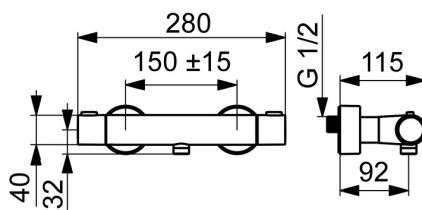

EAN: 4015474259317
static.hansa.com/48080121

- Řešení pro sprchy
- Termostatická
- Montáž na zeď
- Chrom
- Rukojeť regulátoru teploty, Rukojeť regulátoru průtoku, Eco funkce k omezení průtoku vody
- Mýdelník, Sprchová hadice (1750 mm), Eco funkce pro omezení průtoku vody
- Normální - Rovnoměrný a jemný proud vody
- Nastavitelný omezovač teploty vody (součástí dodávky, možnost dodatečné instalace), Bezpečnostní pojistka proti opaření při 38 °C
- Termostatická kartuše pro ovládání teploty, Filtr(y) na nečistoty, Uzavírací vršek s keramickými destičkami, Zpětný ventil (-y)
- Etážky, Krycí deska(y), Tlumiče
- Tělo baterie z mosazi DZR, Tepelná dezinfekce podle předpisu DVGW W 551, Flexibilní délka / Lze zkrátit
- zabezpečeno proti zpětnému toku při použití v domácnosti (podle DIN EN 1717)
- 1 proud

Technické údaje

Vlastnosti průtoku

Průtokové množství při 3 bar **12.0 l/min**

Technické vlastnosti

Velikost DN (jmenovitý rozměr) **DN15**
 Zdroj teplé vody **max. +80°C**
 Pracovní tlak **1-10 bar**
 Instalační šířka **150 ± 15 mm**
 Zabezpečení proti zpětnému toku (ČSN EN 1717) **EB**

Předpisy

Norma EN **EN 1111, EN 1112, EN 1113**

Schválení a Prohlášení

Prohlášení o shodě **DoC**

Náhradní díly

SP58080101

Název	Kód
1.1 Připojovací matice, G3/4, AF30	59902230
1.2 Šroubení	59911075
1.3 Těsnící kroužek, 23.9x15.2x2	59902689
1.4 Těsnění s filtrem, G3/4	59911076
2 Excentrická spojka, G3/4xG1/2, DN15	59910254
2.2 Tlumič	59904792
2.4 Kryt příruby	59913432
2.5 Růžice	59912651
3 Rukojeť regulátoru průtoku	59913943
3.1 Kryt	59913850
3.2 Šroub, M4x8	59913851
3.3 Stavěcí kroužek	59913940
4 Vršek, G1/2, 180°	59911103
4.1 Kroužek	59913469
5 Ovladač regulátoru teploty	59913938
5.1 Temperature adjustment limiter	59913937
5.2 Locking screw, 38°	59913919
6 Termoelement/Kartuše, 3.3	59913871
6.1 Šroub, M6x9.5	59901609
7 Zpětný ventil, DN10 (2016-)	59914425
7.1 Závít bradavky, G1/2xM18x1	59911384