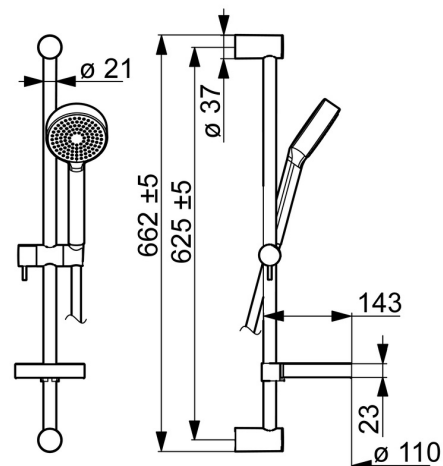

EAN: 4015474259317
static.hansa.com/48080121

- Řešení pro sprchy
- Termostatická
- Montáž na zeď
- Chrom
- Rukojeť regulátoru teploty, Rukojeť regulátoru průtoku, Eco funkce k omezení průtoku vody
- Mýdelník, Sprchová hadice (1750 mm), Eco funkce pro omezení průtoku vody
- Normální - Rovnoměrný a jemný proud vody
- Nastavitelný omezovač teploty vody (součástí dodávky, možnost dodatečné instalace), Bezpečnostní pojistka proti opaření při 38 °C
- Termostatická kartuše pro ovládání teploty, Filtr(y) na nečistoty, Uzavírací vršek s keramickými destičkami, Zpětný ventil (-y)
- Etážky, Krycí deska(y), Tlumiče
- Tělo baterie z mosazi DZR, Tepelná dezinfekce podle předpisu DVGW W 551, Flexibilní délka / Lze zkrátit
- zabezpečeno proti zpětnému toku při použití v domácnosti (podle DIN EN 1717)
- 1 proud

Technické údaje

Vlastnosti průtoku

Průtokové množství při 3 bar **12.0 l/min**

Technické vlastnosti

Velikost DN (jmenovitý rozměr) **DN15**
 Zdroj teplé vody **max. +80°C**
 Pracovní tlak **1-10 bar**
 Instalační šířka **150 ± 15 mm**
 Zabezpečení proti zpětnému toku (ČSN EN 1717) **EB**

Předpisy

Norma EN **EN 1111, EN 1112, EN 1113**

Schválení a Prohlášení

Prohlášení o shodě **DoC**

Náhradní díly

SP58080101

Název	Kód
1.1 Připojovací matice, G3/4, AF30	59902230
1.2 Šroubení	59911075
1.3 Těsnící kroužek, 23.9x15.2x2	59902689
1.4 Těsnění s filtrem, G3/4	59911076
2 Excentrická spojka, G3/4xG1/2, DN15	59910254
2.2 Tlumič	59904792
2.4 Kryt příruby	59913432
2.5 Růžice	59912651
3 Rukojeť regulátoru průtoku	59913943
3.1 Kryt	59913850
3.2 Šroub, M4x8	59913851
3.3 Stavěcí kroužek	59913940
4 Vršek, G1/2, 180°	59911103
4.1 Kroužek	59913469
5 Ovladač regulátoru teploty	59913938
5.1 Temperature adjustment limiter	59913937
5.2 Locking screw, 38°	59913919
6 Termoelement/Kartuše, 3.3	59913871
6.1 Šroub, M6x9.5	59901609
7 Zpětný ventil, DN10 (2016-)	59914425
7.1 Závít bradavky, G1/2xM18x1	59911384