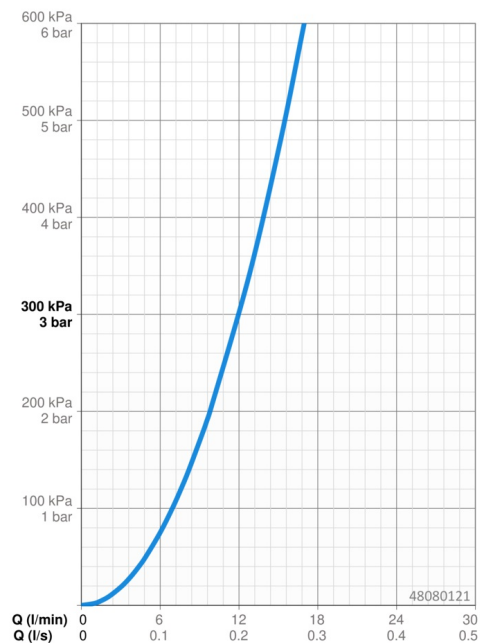

Technické údaje

Vlastnosti průtoku

Průtokové množství při 3 bar **12.0 l/min**

Technické vlastnosti

Velikost DN (jmenovitý rozměr) **DN15**
Zdroj teplé vody **max. +80°C**
Pracovní tlak **1-10 bar**
Instalační šířka **150 ± 15 mm**
Zabezpečení proti zpětnému toku (ČSN EN 1717) **EB**

Předpisy

Norma EN **EN 1111, EN 1112, EN 1113**

Schválení a Prohlášení

Prohlášení o shodě **DoC**