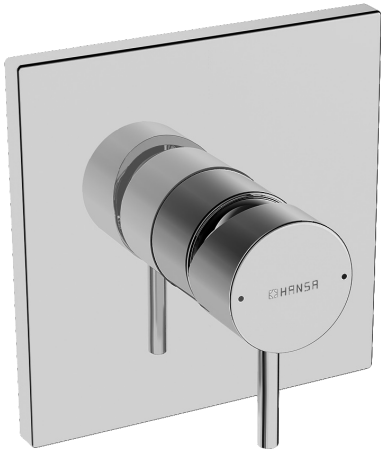

EAN: 4015474268050
static.hansa.com/47859051

- Douche oplossingen
- Eengreeps, Afbouwset
- Wandmontage voor inbouwunit
- Chroom
- Eengreeps bediend, Hendel met warm-koud-aanduiding
- Vierkante rozet

Technische gegevens

Doorstromingseigenschappen

Doorstroomhoeveelheid bij 3 bar **21.0 l/min**

Technische eigenschappen

Warmwatertoevoer **max. +80°C**
 Werkdruk **0.5-10 bar**

Voorschriften

EN-norm **EN 817**

Reserveonderdelen

SP47859051

	Naam	Code
1	Hendel, 45 mm, (2011-) Chromom	59913272
1.1	Schroef, M5x28, SW2.5	59913273
1.4	O-ring, d 3x1.5	59913100
1.5	Kap, (2011-) Chromom	59913271
2	Afdekplaat, 150x150 mm Chromom Stopgezet	59914003
2.1	Rosassen Chromom	59912511
2.2	O-ring, 41x3	59913215
2.7	Verstevigingsplaat Chromom Stopgezet	59913047
2.9	Fixing plate	59913034
2.10	Schroef, M4.5x80	59912890
4	Binnenwerk, 3.5 Classic	59913075
4	Binnenwerk, 3.5 Eco	59912324
4.1	Temperature adjustment limiter	59912325
4.2	O-ring, d 28.24x2.62 Stopgezet	59912590
4.3	Schroef de mouw, M38x1	59912115
4.4	O-ring, d 10.10x1.60 Stopgezet	59905072
5.6	Plug	59912981
7	Functional unit, H/C reversed	59912978
7	Functional unit, 3.5, (2011-) Stopgezet	59913376
7.1	Blind nut	59912984
7.4	Aansluitnippel, (2014-)	59913885
7.5	O-ring, d 14x2	59912982
N.I.	Inbouwverlengstuk compleet, 20 mm	59912754