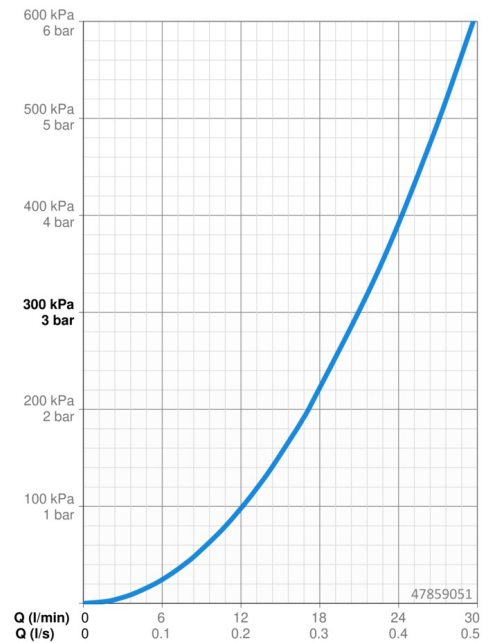

Doorstromingseigenschappen

Doorstroomhoeveelheid bij 3 bar **21.0 l/min**

Technische eigenschappen

Warmwatertoevoer **max. +80°C**
 Werkdruk **0.5-10 bar**

Voorschriften

EN-norm **EN 817**

Reserveonderdelen