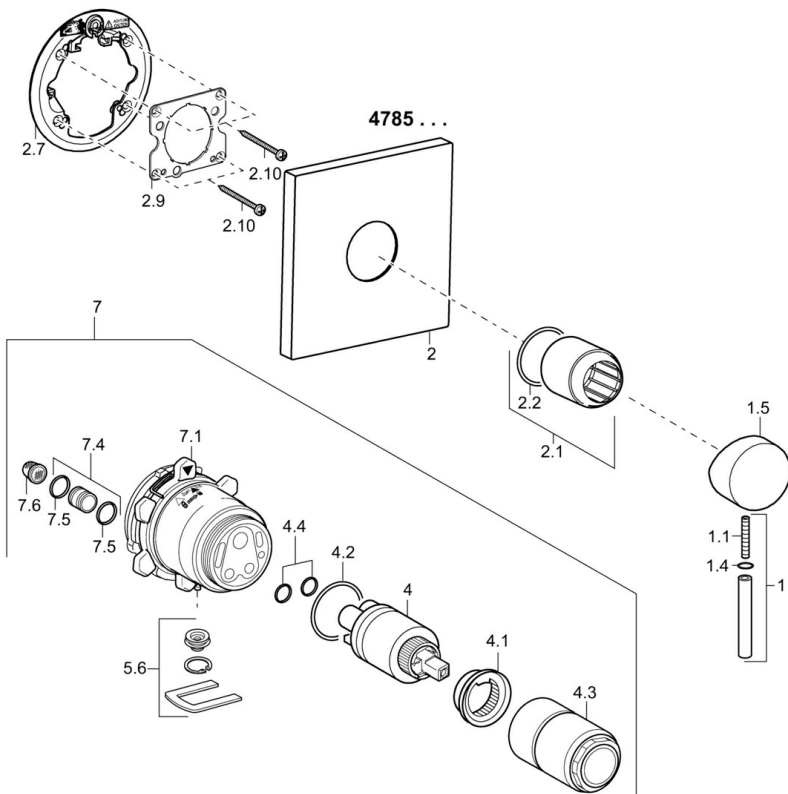

EAN: 4015474268050
static.hansa.com/47859051

- Douche oplossingen
- Eengreeps, Afbouwset
- Wandmontage voor inbouwunit
- Chroom
- Eengreeps bediend, Hendel met warm-koud-aanduiding
- Vierkante rozet

Technische gegevens

Doorstromingseigenschappen

Doorstroomhoeveelheid bij 3 bar **21.0 l/min**

Technische eigenschappen

Warmwatertoevoer **max. +80°C**
 Werkdruk **0.5-10 bar**

Voorschriften

EN-norm **EN 817**

Reserveonderdelen

SP47859051

	Naam	Code
1	Hendel, 45 mm, (2011-) Chromom	59913272
1.1	Schroef, M5x28, SW2.5	59913273
1.4	O-ring, d 3x1.5	59913100
1.5	Kap, (2011-) Chromom	59913271
2	Afdekplaat, 150x150 mm Chromom Stopgezet	59914003
2.1	Rosassen Chromom	59912511
2.2	O-ring, 41x3	59913215
2.7	Verstevigingsplaat Chromom Stopgezet	59913047
2.9	Fixing plate	59913034
2.10	Schroef, M4.5x80	59912890
4	Binnenwerk, 3.5 Classic	59913075
4	Binnenwerk, 3.5 Eco	59912324
4.1	Temperature adjustment limiter	59912325
4.2	O-ring, d 28.24x2.62 Stopgezet	59912590
4.3	Schroef de mouw, M38x1	59912115
4.4	O-ring, d 10.10x1.60 Stopgezet	59905072
5.6	Plug	59912981
7	Functional unit, H/C reversed	59912978
7	Functional unit, 3.5, (2011-) Stopgezet	59913376
7.1	Blind nut	59912984
7.4	Aansluitnippel, (2014-)	59913885
7.5	O-ring, d 14x2	59912982
N.I.	Inbouwverlengstuk compleet, 20 mm	59912754