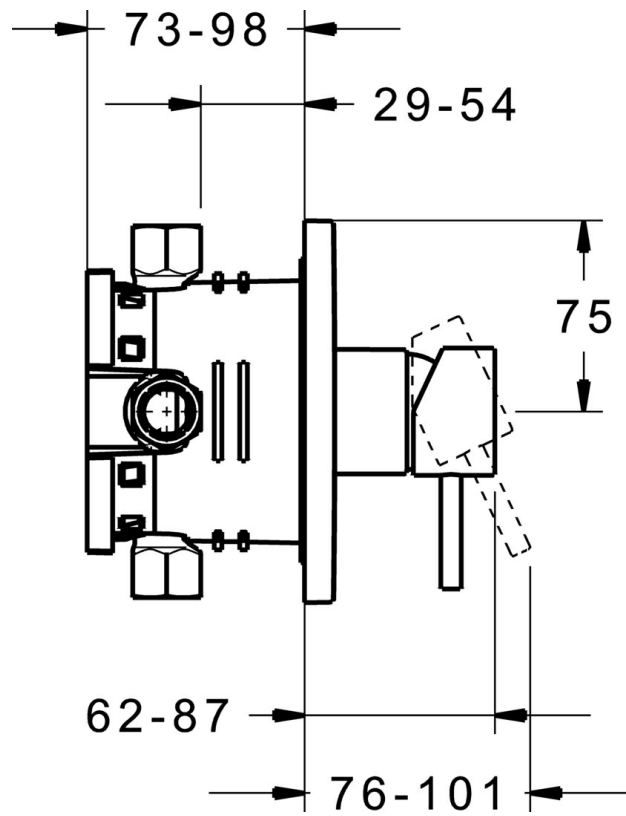

EAN: 4015474268050
static.hansa.com/47859051

- Douche oplossingen
- Eengreeps, Afbouwset
- Wandmontage voor inbouwunit
- Chroom
- Eengreeps bediend, Hendel met warm-koud-aanduiding
- Vierkante rozet

Technische gegevens

Doorstromingseigenschappen

Doorstroomhoeveelheid bij 3 bar **21.0 l/min**

Technische eigenschappen

Warmwatertoevoer **max. +80°C**
 Werkdruk **0.5-10 bar**

Voorschriften

EN-norm **EN 817**

Reserveonderdelen

SP47859051

	Naam	Code
1	Hendel, 45 mm, (2011-) Chromom	59913272
1.1	Schroef, M5x28, SW2.5	59913273
1.4	O-ring, d 3x1.5	59913100
1.5	Kap, (2011-) Chromom	59913271
2	Afdekplaat, 150x150 mm Chromom Stopgezet	59914003
2.1	Rosassen Chromom	59912511
2.2	O-ring, 41x3	59913215
2.7	Verstevigingsplaat Chromom Stopgezet	59913047
2.9	Fixing plate	59913034
2.10	Schroef, M4.5x80	59912890
4	Binnenwerk, 3.5 Classic	59913075
4	Binnenwerk, 3.5 Eco	59912324
4.1	Temperature adjustment limiter	59912325
4.2	O-ring, d 28.24x2.62 Stopgezet	59912590
4.3	Schroef de mouw, M38x1	59912115
4.4	O-ring, d 10.10x1.60 Stopgezet	59905072
5.6	Plug	59912981
7	Functional unit, H/C reversed	59912978
7	Functional unit, 3.5, (2011-) Stopgezet	59913376
7.1	Blind nut	59912984
7.4	Aansluitnippel, (2014-)	59913885
7.5	O-ring, d 14x2	59912982
N.I.	Inbouwverlengstuk compleet, 20 mm	59912754