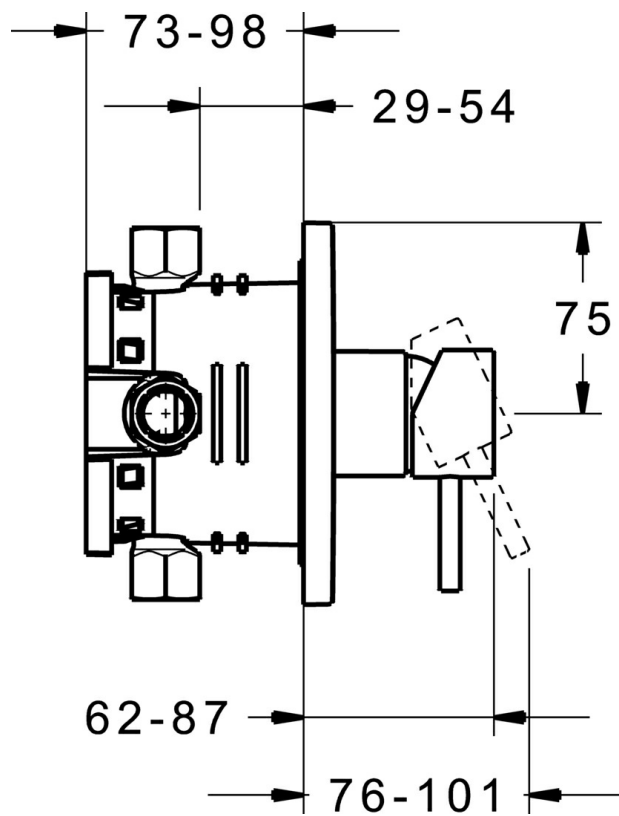

EAN: 4015474268050
static.hansa.com/47859051

- Řešení pro sprchy
- Jednopáková, Sada pro konečnou montáž
- Podomítková instalace
- Chrom
- Jedna ovládací páka / rukojeť, Páka se symboly teplé a studené vody
- Čtvercová rozeta

Technické údaje

Vlastnosti průtoku

Průtokové množství při 3 bar **21.0 l/min**

Technické vlastnosti

Zdroj teplé vody **max. +80°C**

Pracovní tlak **0.5-10 bar**

Předpisy

Norma EN **EN 817**

Náhradní díly

SP47859051

	Název	Kód
1	Páka, 45 mm, (2011-)	59913272
1.1	Šroub, M5x28, SW2.5	59913273
1.4	O-kroužek, d 3x1.5	59913100
1.5	Víko, (2011-)	59913271
2	Krycí díl, 150x150 mm Ukončeno	59914003
2.1	Růžice	59912511
2.2	O-kroužek, 41x3	59913215
2.7	Upevňovací destička Ukončeno	59913047
2.9	Upevňovací deska	59913034
2.10	Šroub, M4.5x80	59912890
4	Kartuše, 3.5 Classic	59913075
4	Kartuše, 3.5 Eco	59912324
4.1	Temperature adjustment limiter	59912325
4.2	O-kroužek, d 28.24x2.62 Ukončeno	59912590
4.3	Šroub rukáv, M38x1	59912115
4.4	O-kroužek, d 10.10x1.60 Ukončeno	59905072
5.6	Plug	59912981
7	Funkční jednotka, H/C reversed	59912978
7	Funkční jednotka, 3.5, (2011-) Ukončeno	59913376
7.1	Blind nut	59912984
7.4	Připojovací šroubení, (2014-)	59913885
7.5	O-kroužek, d 14x2	59912982
N.I.	Nástavec-sada, 20 mm	59912754