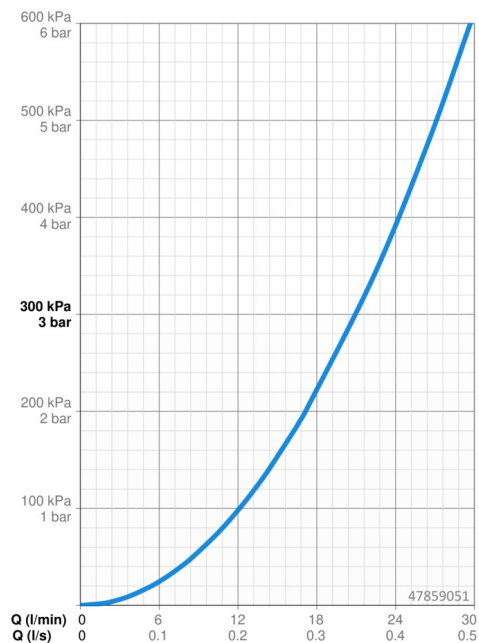

Technické údaje

Vlastnosti průtoku

Průtokové množství při 3 bar **21.0 l/min**

Technické vlastnosti

Zdroj teplé vody **max. +80°C**

Pracovní tlak **0.5-10 bar**

Předpisy

Norma EN **EN 817**