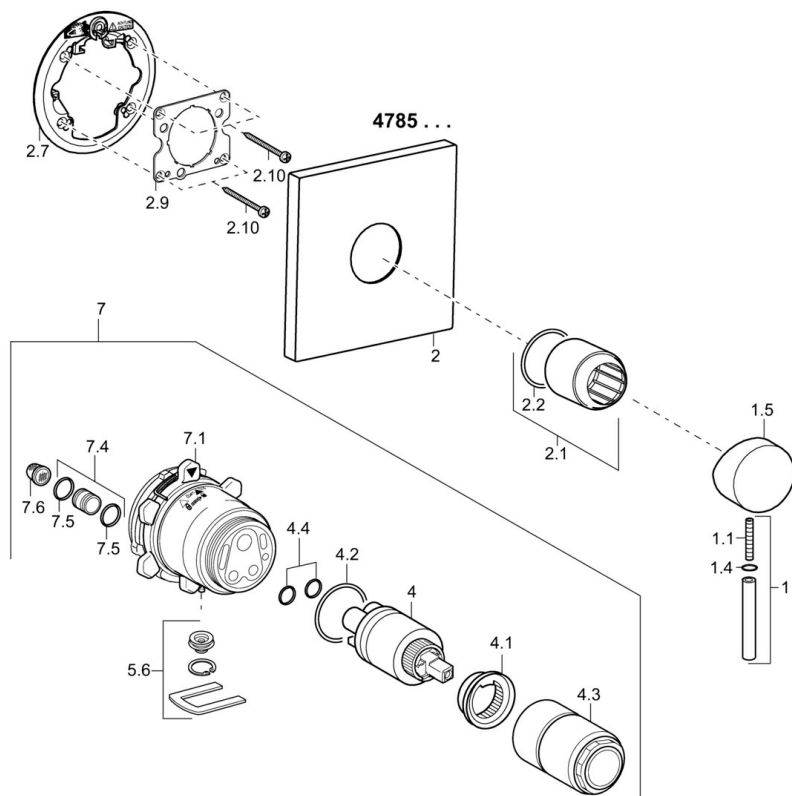

EAN: 4015474268050
static.hansa.com/47859051

- Řešení pro sprchy
- Jednopáková, Sada pro konečnou montáž
- Podomítková instalace
- Chrom
- Jedna ovládací páka / rukojeť, Páka se symboly teplé a studené vody
- Čtvercová rozeta

Náhradní díly

SP47859051

	Název	Kód
1	Páka, 45 mm, (2011-)	59913272
1.1	Šroub, M5x28, SW2.5	59913273
1.4	O-kroužek, d 3x1.5	59913100
1.5	Víko, (2011-)	59913271
2	Krycí díl, 150x150 mm Ukončeno	59914003
2.1	Růžice	59912511
2.2	O-kroužek, 41x3	59913215
2.7	Upevňovací destička Ukončeno	59913047
2.9	Upevňovací deska	59913034
2.10	Šroub, M4.5x80	59912890
4	Kartuše, 3.5 Classic	59913075
4	Kartuše, 3.5 Eco	59912324
4.1	Temperature adjustment limiter	59912325
4.2	O-kroužek, d 28.24x2.62 Ukončeno	59912590
4.3	Šroub rukáv, M38x1	59912115
4.4	O-kroužek, d 10.10x1.60 Ukončeno	59905072
5.6	Plug	59912981
7	Funkční jednotka, H/C reversed	59912978
7	Funkční jednotka, 3.5, (2011-) Ukončeno	59913376
7.1	Blind nut	59912984
7.4	Připojovací šroubení, (2014-)	59913885
7.5	O-kroužek, d 14x2	59912982
N.I.	Nástavec-sada, 20 mm	59912754