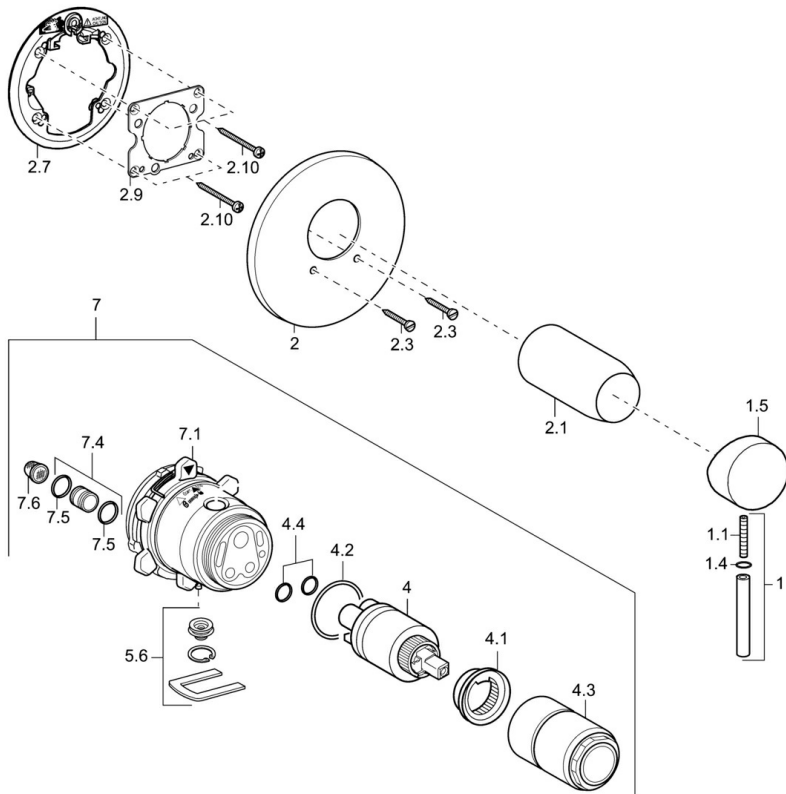

EAN: 4015474139954
static.hansa.com/47859041

- Douche oplossingen
- Eengreeps, Afbouwset
- Wandmontage voor inbouwunit
- Chrom
- Eengreeps bediend, Hendel met warm-koud-aanduiding
- Ronde rozet

Technische gegevens

Doorstromingseigenschappen

Doorstroomhoeveelheid bij 3 bar **21.0 l/min**

Technische eigenschappen

Warmwatertoevoer **max. +80°C**

Werkdruk **0.5-10 bar**

Voorschriften

EN-norm **EN 817**

Reserveonderdelen

SP47859041

	Naam	Code
1	Hendel, 45 mm, (2011-) Chroom	59913272
1	Hendel, 50 mm, d 7 mm Chroom	59913097
1.1	Schroef, M5x25, SW 2,5	59913099
1.1	Schroef, M5x28, SW2.5	59913273
1.4	O-ring, d 3x1.5	59913100
1.5	Kap Chroom	59913098
1.5	Kap, (2011-) Chroom	59913271
2	Afdekplaat, d 170 mm, (2011-) Chroom	59913404
2	Afdekplaat, d 135 mm Chroom Stopgezet	59913108
2.1	Rosassen Chroom	59912116
2.1	Rosassen Chroom	59912511
2.3	Schroef, M5x25 Chroom	59912881
2.7	Verstevigingsplaat, (-2011) Stopgezet	59913049
2.7	Verstevigingsplaat Chroom Stopgezet	59913047
2.9	Fixing plate	59913034
2.10	Schroef, M4.5x80	59912890
4	Binnenwerk, 3.5 Classic	59913075
4.1	Temperature adjustment limiter	59912325
4.2	O-ring, d 28.24x2.62 Stopgezet	59912590
4.3	Schroef de mouw, M38x1	59912115
4.4	O-ring, d 10.10x1.60 Stopgezet	59905072
5.6	Plug	59912981
7	Functional unit, H/C reversed	59912978
7	Functional unit, 3.5, (2011-) Stopgezet	59913376
7	Functional unit Stopgezet	59912936
7.1	Blind nut	59912984
7.4	Aansluitnippel, (2014-)	59913885
7.5	O-ring, d 14x2	59912982
7.6	Filter sproeier	59913126
N.I.	Inbouwverlengstuk compleet, 20 mm	59912754