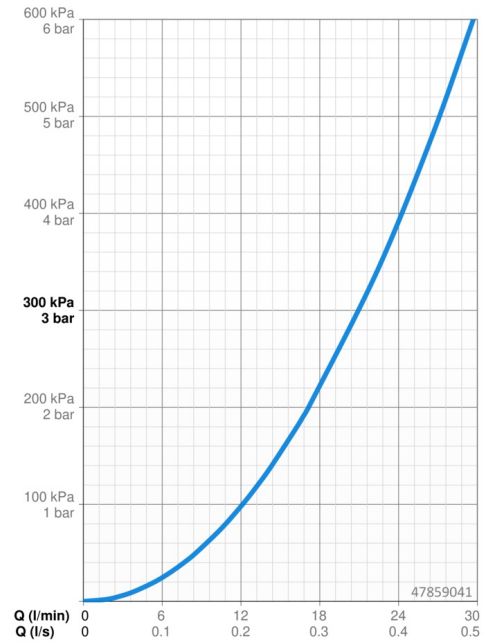

Doorstromingseigenschappen

Doorstroomhoeveelheid bij 3 bar **21.0 l/min**

Technische eigenschappen

Warmwatertoevoer **max. +80°C**

Werkdruk **0.5-10 bar**

Voorschriften

EN-norm **EN 817**

Reserveonderdelen

SP47859041

	Naam	Code
1	Hendel, 45 mm, (2011-) Chroom	59913272
1	Hendel, 50 mm, d 7 mm Chroom	59913097
1.1	Schroef, M5x25, SW 2,5	59913099
1.1	Schroef, M5x28, SW2.5	59913273
1.4	O-ring, d 3x1.5	59913100
1.5	Kap Chroom	59913098
1.5	Kap, (2011-) Chroom	59913271
2	Afdekplaat, d 170 mm, (2011-) Chroom	59913404
2	Afdekplaat, d 135 mm Chroom Stopgezet	59913108
2.1	Rosassen Chroom	59912116
2.1	Rosassen Chroom	59912511
2.3	Schroef, M5x25 Chroom	59912881
2.7	Verstevigingsplaat, (-2011) Stopgezet	59913049
2.7	Verstevigingsplaat Chroom Stopgezet	59913047
2.9	Fixing plate	59913034
2.10	Schroef, M4.5x80	59912890
4	Binnenwerk, 3.5 Classic	59913075
4.1	Temperature adjustment limiter	59912325
4.2	O-ring, d 28.24x2.62 Stopgezet	59912590
4.3	Schroef de mouw, M38x1	59912115
4.4	O-ring, d 10.10x1.60 Stopgezet	59905072
5.6	Plug	59912981
7	Functional unit, H/C reversed	59912978
7	Functional unit, 3.5, (2011-) Stopgezet	59913376
7	Functional unit Stopgezet	59912936
7.1	Blind nut	59912984
7.4	Aansluitnippel, (2014-)	59913885
7.5	O-ring, d 14x2	59912982
7.6	Filter sproeier	59913126
N.I.	Inbouwverlengstuk compleet, 20 mm	59912754