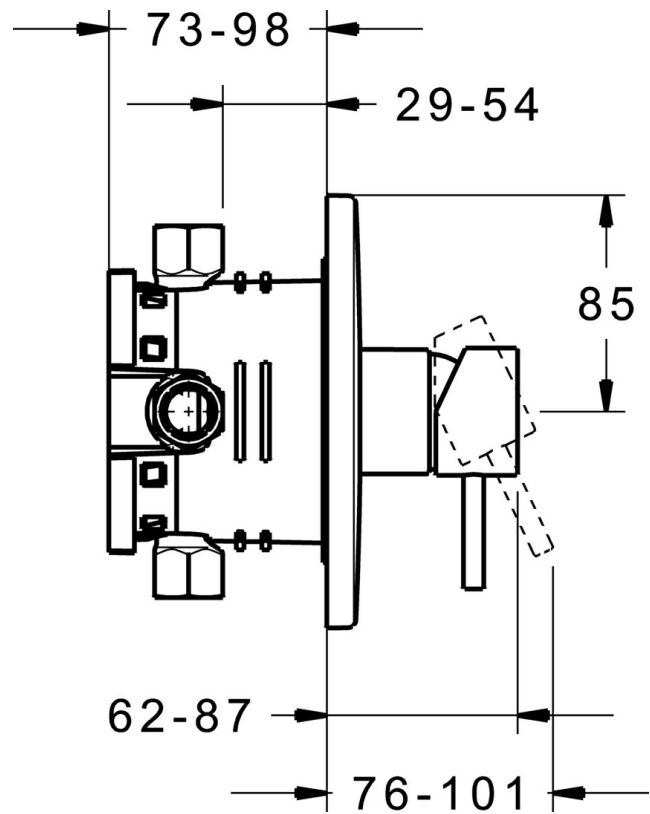

EAN: 4015474139954
static.hansa.com/47859041

- Douche oplossingen
- Eengreeps, Afbouwset
- Wandmontage voor inbouwunit
- Chrom
- Eengreeps bediend, Hendel met warm-koud-aanduiding
- Ronde rozet

Technische gegevens

Doorstromingseigenschappen

Doorstroomhoeveelheid bij 3 bar **21.0 l/min**

Technische eigenschappen

Warmwatertoevoer **max. +80°C**

Werkdruk **0.5-10 bar**

Voorschriften

EN-norm **EN 817**

Reserveonderdelen

SP47859041

	Naam	Code
1	Hendel, 45 mm, (2011-) Chroom	59913272
1	Hendel, 50 mm, d 7 mm Chroom	59913097
1.1	Schroef, M5x25, SW 2,5	59913099
1.1	Schroef, M5x28, SW2.5	59913273
1.4	O-ring, d 3x1.5	59913100
1.5	Kap Chroom	59913098
1.5	Kap, (2011-) Chroom	59913271
2	Afdekplaat, d 170 mm, (2011-) Chroom	59913404
2	Afdekplaat, d 135 mm Chroom Stopgezet	59913108
2.1	Rosassen Chroom	59912116
2.1	Rosassen Chroom	59912511
2.3	Schroef, M5x25 Chroom	59912881
2.7	Verstevigingsplaat, (-2011) Stopgezet	59913049
2.7	Verstevigingsplaat Chroom Stopgezet	59913047
2.9	Fixing plate	59913034
2.10	Schroef, M4.5x80	59912890
4	Binnenwerk, 3.5 Classic	59913075
4.1	Temperature adjustment limiter	59912325
4.2	O-ring, d 28.24x2.62 Stopgezet	59912590
4.3	Schroef de mouw, M38x1	59912115
4.4	O-ring, d 10.10x1.60 Stopgezet	59905072
5.6	Plug	59912981
7	Functional unit, H/C reversed	59912978
7	Functional unit, 3.5, (2011-) Stopgezet	59913376
7	Functional unit Stopgezet	59912936
7.1	Blind nut	59912984
7.4	Aansluitnippel, (2014-)	59913885
7.5	O-ring, d 14x2	59912982
7.6	Filter sproeier	59913126
N.I.	Inbouwverlengstuk compleet, 20 mm	59912754