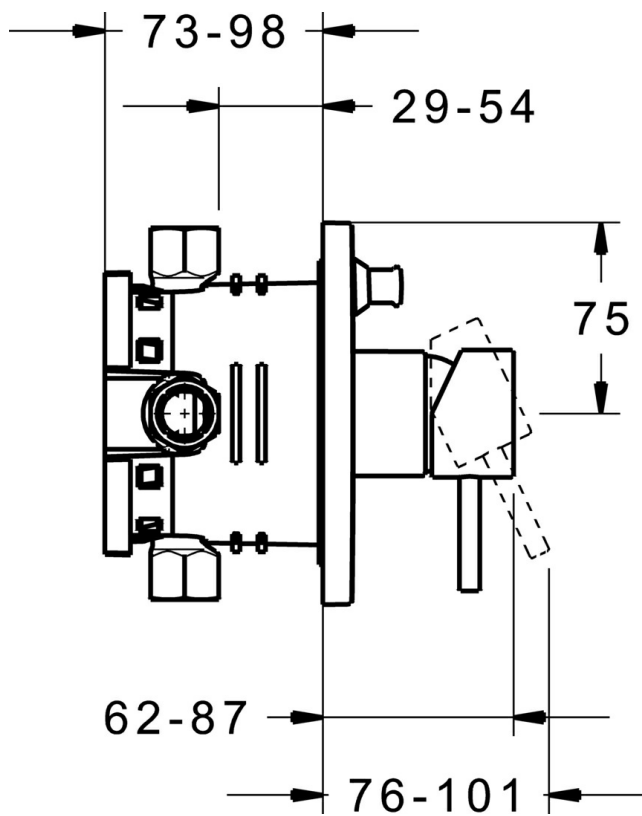

EAN: 4015474268029
static.hansa.com/47849051

- Sprcha a vaňa
- Jednopaková, Sada pre konečnú montáž
- Podomietková inštalácia
- Chróm
- Jedna ovládacia páka / rukoväť, Páka so symbolom teplej a studenej vody
- Štvorcová rozeta

Technické údaje

Technické vlastnosti

Dodávka teplej vody	max. +80°C
Pracovný tlak	0.5-10 bar

Predpisy

Norma EN	EN 817
----------	--------

Náhradné diely

SP47849051

	Názov	Kód
1	Ovládacía rukoväť, 45 mm, (2011-)	59913272
1.1	Skrutka, M5x28, SW2.5	59913273
1.4	O-krúžok, d 3x1.5	59913100
1.5	Klobúk, krytka, (2011-)	59913271
2	Kryt príruby, 150x150 mm	59914004
2.1	Ružiče	59912511
2.2	O-krúžok, 41x3	59913215
2.6	Tlačidlo	59913656
2.7	Podložka	59913048
2.8	O-krúžok, d 7.65x1.78	59902337
2.9	[SK1669]	59913034
2.10	Skrutka, M4.5x80	59912890
4	Kartuš, 3.5 Classic	59913075
4	Kartuš, 3.5 Eco	59912324
4.1	Temperature adjustment limiter	59912325
4.2	O-krúžok, d 28.24x2.62 Ukončené	59912590
4.3	Skrutka rukáv, M38x1	59912115
4.4	O-krúžok, d 10.10x1.60 Ukončené	59905072
5	Prepínač	59912985
5.3	Tesnenie sada Ukončené	59912997
7	Funkčná jednotka, H/C reversed	59912978
7	Funkčná jednotka, 3.5 (2011-) Ukončené	59913380
7.1	Blind nut	59912984
7.4	Pripojovacie šróbenie, (2014-)	59913885
7.5	O-krúžok, d 14x2	59912982
7.6	Filtre	59913126
N.I.	Nadstavňový segment, 20 mm	59912754