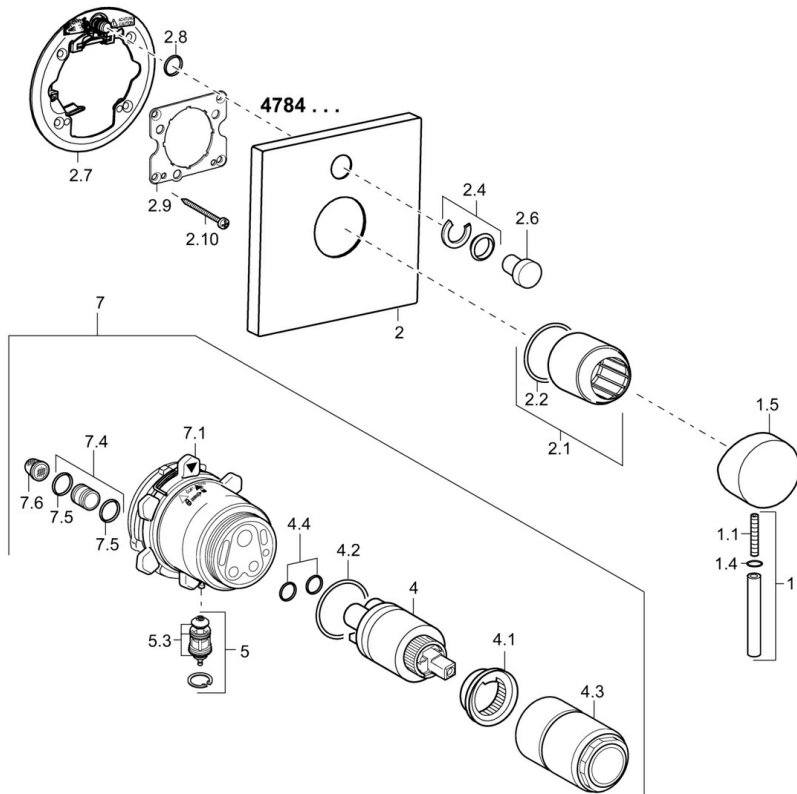

EAN: 4015474268029
static.hansa.com/47849051

- Sprcha a vaňa
- Jednopaková, Sada pre konečnú montáž
- Podomietková inštalácia
- Chróm
- Jedna ovládacia páka / rukoväť, Páka so symbolom teplej a studenej vody
- Štvorcová rozeta

Technické údaje

Technické vlastnosti

Dodávka teplej vody	max. +80°C
Pracovný tlak	0.5-10 bar

Predpisy

Norma EN	EN 817
----------	--------

Náhradné diely

SP47849051

	Názov	Kód
1	Ovládacía rukoväť, 45 mm, (2011-)	59913272
1.1	Skrutka, M5x28, SW2.5	59913273
1.4	O-krúžok, d 3x1.5	59913100
1.5	Klobúk, krytka, (2011-)	59913271
2	Kryt príruby, 150x150 mm	59914004
2.1	Ružiče	59912511
2.2	O-krúžok, 41x3	59913215
2.6	Tlačidlo	59913656
2.7	Podložka	59913048
2.8	O-krúžok, d 7.65x1.78	59902337
2.9	[SK1669]	59913034
2.10	Skrutka, M4.5x80	59912890
4	Kartuš, 3.5 Classic	59913075
4	Kartuš, 3.5 Eco	59912324
4.1	Temperature adjustment limiter	59912325
4.2	O-krúžok, d 28.24x2.62 Ukončené	59912590
4.3	Skrutka rukáv, M38x1	59912115
4.4	O-krúžok, d 10.10x1.60 Ukončené	59905072
5	Prepínač	59912985
5.3	Tesnenie sada Ukončené	59912997
7	Funkčná jednotka, H/C reversed	59912978
7	Funkčná jednotka, 3.5 (2011-) Ukončené	59913380
7.1	Blind nut	59912984
7.4	Pripojovacie šróbenie, (2014-)	59913885
7.5	O-krúžok, d 14x2	59912982
7.6	Filtre	59913126
N.I.	Nadstavňový segment, 20 mm	59912754