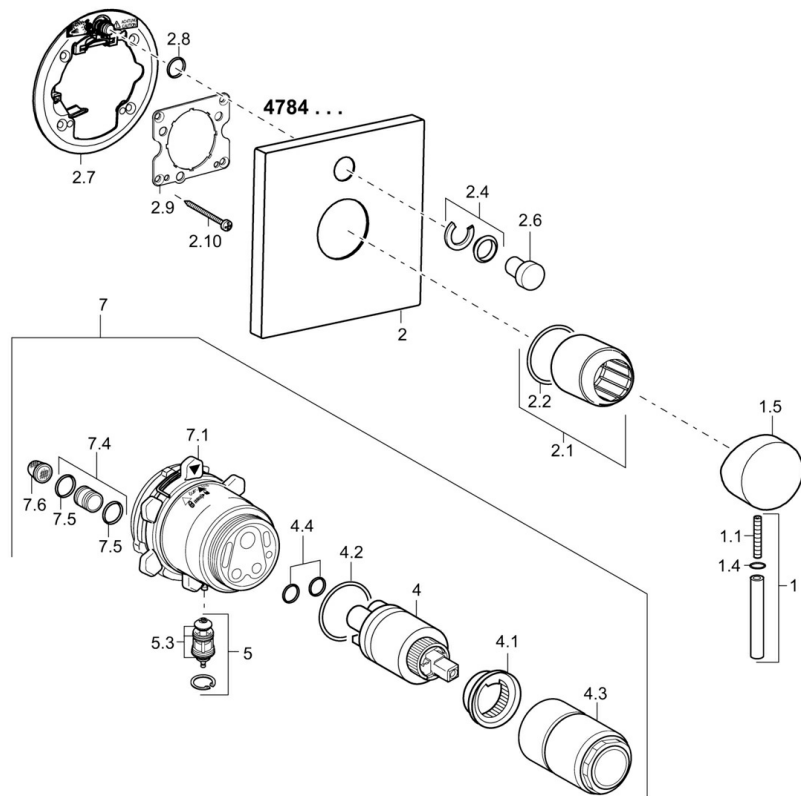

EAN: 4015474268029
static.hansa.com/47849051

- Vasca & doccia
- Monocomando, Set esterno
- Montaggio a parete con unità d'incasso
- Cromo
- Leva/Manopola monocomando, Leva con simbolo F+C
- Placca quadrata

Dati tecnici

Caratteristiche tecniche

| | |
|--------------------------|------------|
| Fornitura di acqua calda | max. +80°C |
| Pressione di esercizio | 0.5-10 bar |

Norme

| | |
|-------------|--------|
| Standard EN | EN 817 |
|-------------|--------|

Parti di ricambio

SP47849051

| | Nome | Codice |
|------|--|----------|
| 1 | Leva, 45 mm, (2011-) Cromo | 59913272 |
| 1.1 | Screw, M5x28, SW2.5 | 59913273 |
| 1.4 | O-ring, d 3x1.5 | 59913100 |
| 1.5 | Cappuccio, (2011-) Cromo | 59913271 |
| 2 | Piastra, 150x150 mm Cromo | 59914004 |
| 2.1 | Rosetta Cromo | 59912511 |
| 2.2 | O-ring, 41x3 | 59913215 |
| 2.6 | Pulsante Cromo | 59913656 |
| 2.7 | Base per fissaggio | 59913048 |
| 2.8 | O-ring, d 7.65x1.78 | 59902337 |
| 2.9 | Fixing plate | 59913034 |
| 2.10 | Screw, M4,5x80 | 59912890 |
| 4 | Cartuccia, 3.5 Classic | 59913075 |
| 4 | Cartuccia, 3.5 Eco | 59912324 |
| 4.1 | Temperature adjustment limiter | 59912325 |
| 4.2 | O-ring, d 28.24x2.62 Fuori produzione | 59912590 |
| 4.3 | Manicotto filettato, M38x1 | 59912115 |
| 4.4 | O-ring, d 10.10x1.60 Fuori produzione | 59905072 |
| 5 | Deviatore | 59912985 |
| 5.3 | Kit di guarnizione Fuori produzione | 59912997 |
| 7 | Unità funzionale, H/C reversed | 59912978 |
| 7 | Unità funzionale, 3.5 (2011-) Fuori produzione | 59913380 |
| 7.1 | Blind nut | 59912984 |
| 7.4 | Nipplo di collegamento, (2014-) | 59913885 |
| 7.5 | O-ring, d 14x2 | 59912982 |
| 7.6 | Filtro | 59913126 |
| N.I. | Prolunga, 20 mm | 59912754 |