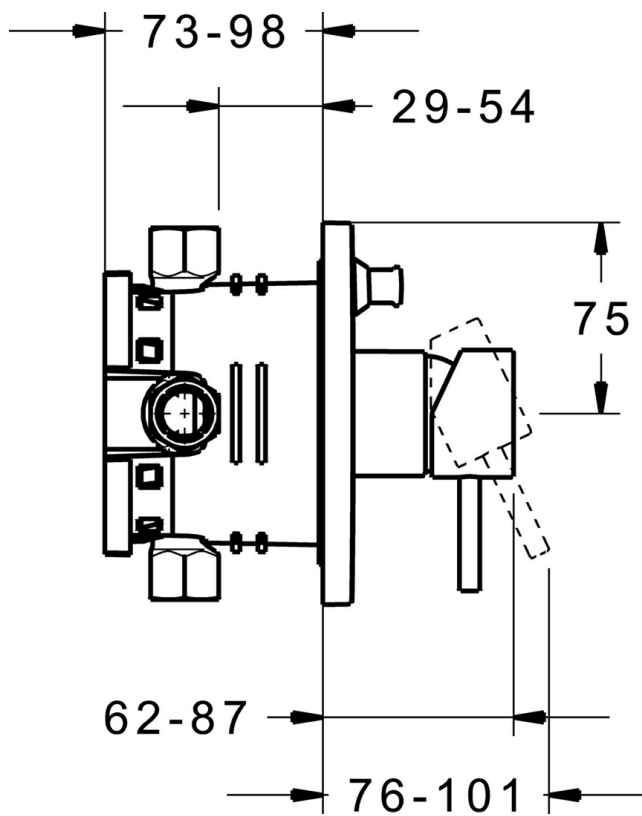

EAN: 4015474268029
static.hansa.com/47849051

- Vasca & doccia
- Monocomando, Set esterno
- Montaggio a parete con unità d'incasso
- Cromo
- Leva/Manopola monocomando, Leva con simbolo F+C
- Placca quadrata

Dati tecnici

Caratteristiche tecniche

| | |
|--------------------------|------------|
| Fornitura di acqua calda | max. +80°C |
| Pressione di esercizio | 0.5-10 bar |

Norme

| | |
|-------------|--------|
| Standard EN | EN 817 |
|-------------|--------|

Parti di ricambio

SP47849051

| | Nome | Codice |
|------|--|----------|
| 1 | Leva, 45 mm, (2011-) Cromo | 59913272 |
| 1.1 | Screw, M5x28, SW2.5 | 59913273 |
| 1.4 | O-ring, d 3x1.5 | 59913100 |
| 1.5 | Cappuccio, (2011-) Cromo | 59913271 |
| 2 | Piastra, 150x150 mm Cromo | 59914004 |
| 2.1 | Rosetta Cromo | 59912511 |
| 2.2 | O-ring, 41x3 | 59913215 |
| 2.6 | Pulsante Cromo | 59913656 |
| 2.7 | Base per fissaggio | 59913048 |
| 2.8 | O-ring, d 7.65x1.78 | 59902337 |
| 2.9 | Fixing plate | 59913034 |
| 2.10 | Screw, M4,5x80 | 59912890 |
| 4 | Cartuccia, 3.5 Classic | 59913075 |
| 4 | Cartuccia, 3.5 Eco | 59912324 |
| 4.1 | Temperature adjustment limiter | 59912325 |
| 4.2 | O-ring, d 28.24x2.62 Fuori produzione | 59912590 |
| 4.3 | Manicotto filettato, M38x1 | 59912115 |
| 4.4 | O-ring, d 10.10x1.60 Fuori produzione | 59905072 |
| 5 | Deviatore | 59912985 |
| 5.3 | Kit di guarnizione Fuori produzione | 59912997 |
| 7 | Unità funzionale, H/C reversed | 59912978 |
| 7 | Unità funzionale, 3.5 (2011-) Fuori produzione | 59913380 |
| 7.1 | Blind nut | 59912984 |
| 7.4 | Nipplo di collegamento, (2014-) | 59913885 |
| 7.5 | O-ring, d 14x2 | 59912982 |
| 7.6 | Filtro | 59913126 |
| N.I. | Prolunga, 20 mm | 59912754 |