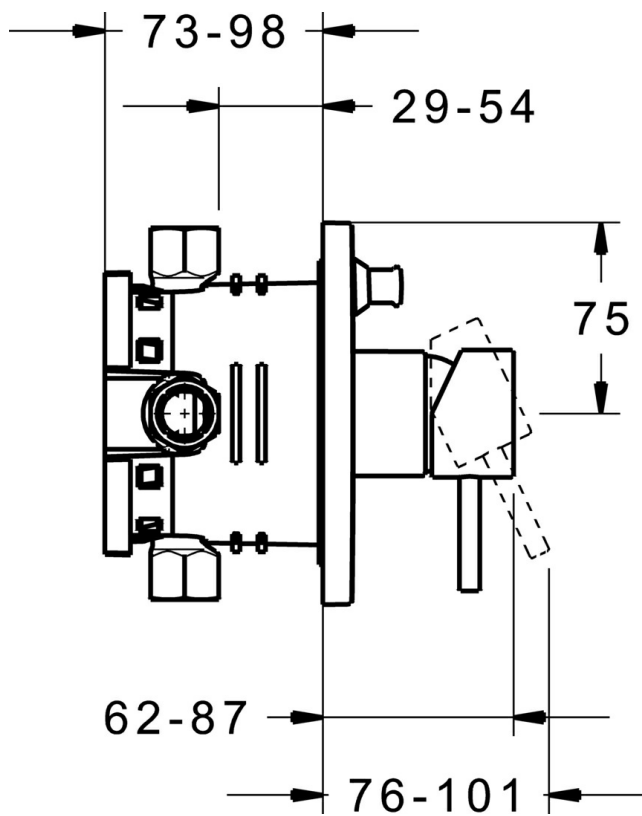

EAN: 4015474268029
static.hansa.com/47849051

- Sprcha & vana
- Jednopáková, Sada pro konečnou montáž
- Podomítková instalace
- Chrom
- Jedna ovládací páka / rukojeť, Páka se symboly teplé a studené vody
- Čtvercová rozeta

Technické údaje

Technické vlastnosti

Zdroj teplé vody	max. +80°C
Pracovní tlak	0.5-10 bar

Předpisy

Norma EN	EN 817
----------	--------

Náhradní díly

SP47849051

	Název	Kód
1	Páka, 45 mm, (2011-)	59913272
1.1	Šroub, M5x28, SW2.5	59913273
1.4	O-kroužek, d 3x1.5	59913100
1.5	Víko, (2011-)	59913271
2	Kryt příruby, 150x150 mm	59914004
2.1	Růžice	59912511
2.2	O-kroužek, 41x3	59913215
2.6	Tlačítko	59913656
2.7	Upevňovací destička	59913048
2.8	O-kroužek, d 7.65x1.78	59902337
2.9	Upevňovací deska	59913034
2.10	Šroub, M4,5x80	59912890
4	Kartuše, 3.5 Classic	59913075
4	Kartuše, 3.5 Eco	59912324
4.1	Temperature adjustment limiter	59912325
4.2	O-kroužek, d 28.24x2.62 Ukončeno	59912590
4.3	Šroub rukáv, M38x1	59912115
4.4	O-kroužek, d 10.10x1.60 Ukončeno	59905072
5	Přepínač	59912985
5.3	Těsnící sada Ukončeno	59912997
7	Funkční jednotka, H/C reversed	59912978
7	Funkční jednotka, 3.5 (2011-) Ukončeno	59913380
7.1	Blind nut	59912984
7.4	Připojovací šroubení, (2014-)	59913885
7.5	O-kroužek, d 14x2	59912982
7.6	Filtr	59913126
N.I.	Nástavec-sada, 20 mm	59912754