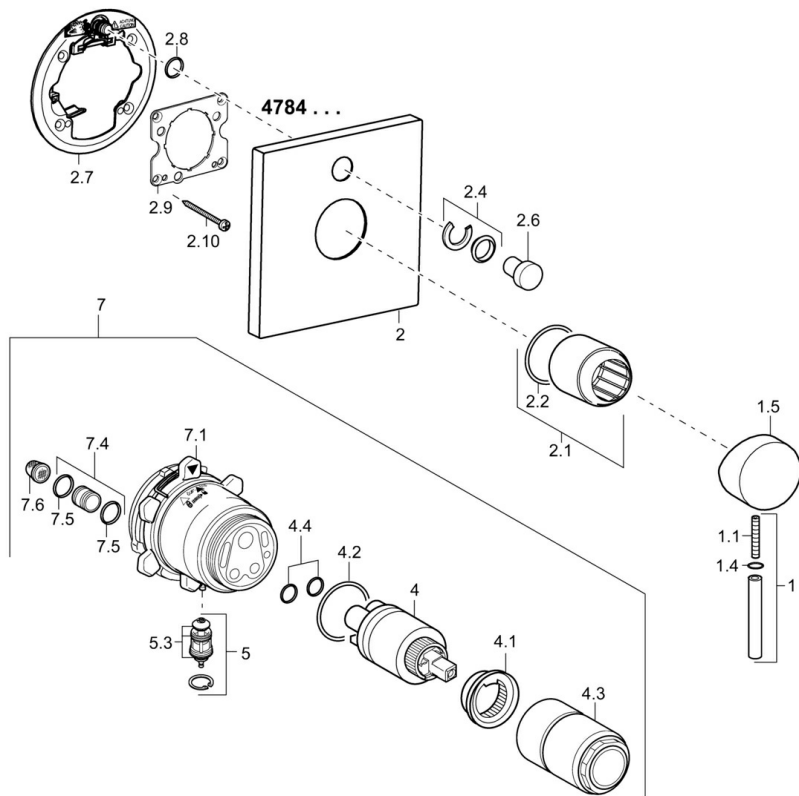

EAN: 4015474268029
static.hansa.com/47849051

- Sprcha & vana
- Jednopáková, Sada pro konečnou montáž
- Podomítková instalace
- Chrom
- Jedna ovládací páka / rukojeť, Páka se symboly teplé a studené vody
- Čtvercová rozeta

Technické údaje

Technické vlastnosti

Zdroj teplé vody	max. +80°C
Pracovní tlak	0.5-10 bar

Předpisy

Norma EN	EN 817
----------	--------

Náhradní díly

SP47849051

	Název	Kód
1	Páka, 45 mm, (2011-)	59913272
1.1	Šroub, M5x28, SW2.5	59913273
1.4	O-kroužek, d 3x1.5	59913100
1.5	Víko, (2011-)	59913271
2	Kryt příruby, 150x150 mm	59914004
2.1	Růžice	59912511
2.2	O-kroužek, 41x3	59913215
2.6	Tlačítko	59913656
2.7	Upevňovací destička	59913048
2.8	O-kroužek, d 7.65x1.78	59902337
2.9	Upevňovací deska	59913034
2.10	Šroub, M4,5x80	59912890
4	Kartuše, 3.5 Classic	59913075
4	Kartuše, 3.5 Eco	59912324
4.1	Temperature adjustment limiter	59912325
4.2	O-kroužek, d 28.24x2.62 Ukončeno	59912590
4.3	Šroub rukáv, M38x1	59912115
4.4	O-kroužek, d 10.10x1.60 Ukončeno	59905072
5	Přepínač	59912985
5.3	Těsnící sada Ukončeno	59912997
7	Funkční jednotka, H/C reversed	59912978
7	Funkční jednotka, 3.5 (2011-) Ukončeno	59913380
7.1	Blind nut	59912984
7.4	Připojovací šroubení, (2014-)	59913885
7.5	O-kroužek, d 14x2	59912982
7.6	Filtr	59913126
N.I.	Nástavec-sada, 20 mm	59912754