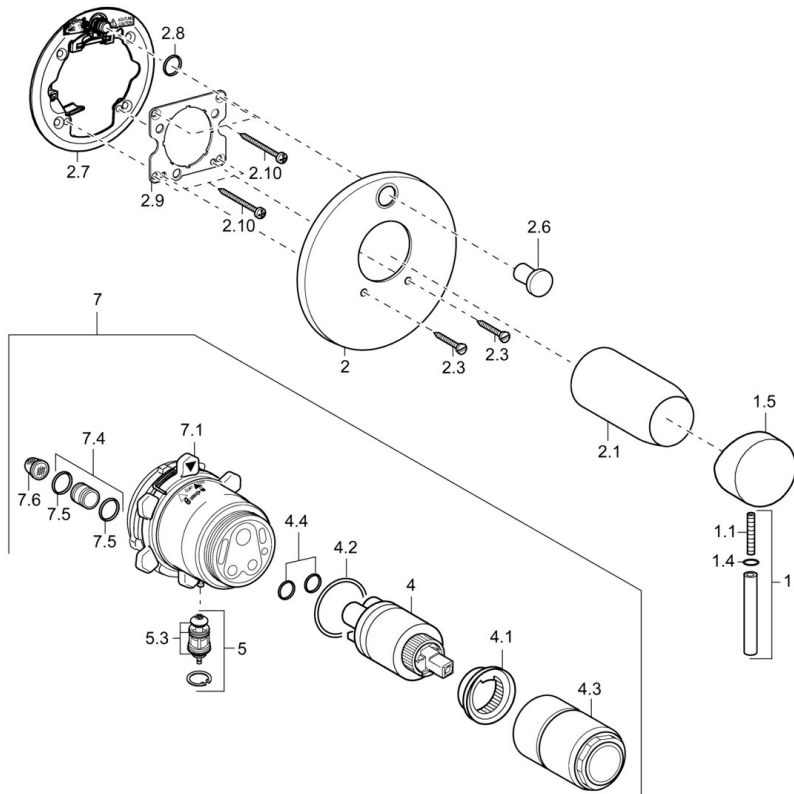

EAN: 4015474139961
static.hansa.com/47849041

- Sprcha a vaňa
- Jednopaková, Sada pre konečnú montáž
- Podomietková inštalácia
- Chróm
- Jedna ovládacia páka / rukoväť, Páka so symbolom teplej a studenej vody
- Gulatá rozeta

Náhradné diely

SP47849041

	Názov	Kód
1	Ovládacia rukoväť, 45 mm, (2011-)	59913272
1	Ovládacia rukoväť, 50 mm, d 7 mm	59913097
1.1	Skrutka, M5x25, SW 2,5	59913099
1.1	Skrutka, M5x28, SW2.5	59913273
1.4	O-kružok, d 3x1.5	59913100
1.5	Klobúk,krytka	59913098
1.5	Klobúk,krytka, (2011-)	59913271
2	Krycí diel, d 135 mm, (-2011)	59913107
2	Krycí diel, d 170 mm Ukončené	59913403
2.1	Ružiče	59912511
2.1	Ružiče	59912116
2.3	Skrutka, M5x25	59912881
2.6	Tlačidlo	59913656
2.6	Tlačidlo Ukončené	59912884
2.7	Podložka Ukončené	59913050
2.7	Podložka	59913048
2.8	O-kružok, d 7.65x1.78	59902337
2.9	[SK1669]	59913034
2.10	Skrutka, M4.5x80	59912890
4	Kartuš, 3.5 Classic	59913075
4.1	Temperature adjustment limiter	59912325
4.2	O-kružok, d 28.24x2.62 Ukončené	59912590
4.3	Skrutka rukáv, M38x1	59912115
4.4	O-kružok, d 10.10x1.60 Ukončené	59905072
5	Prepínač	59912985
5.3	Tesnenie sada Ukončené	59912997
7	Funkčná jednotka, 3.5 (2011-) Ukončené	59913380
7	Funkčná jednotka, 3.5 Ukončené	59912937
7	Funkčná jednotka, H/C reversed	59912978
7.1	Blind nut	59912984
7.4	Pripojovacie šróbenie, (2014-)	59913885
7.5	O-kružok, d 14x2	59912982
7.6	Filtre	59913126
N.I.	Krytka Eko drez-kapna	59912924
N.I.	Nadstavňný segment, 20 mm	59912754