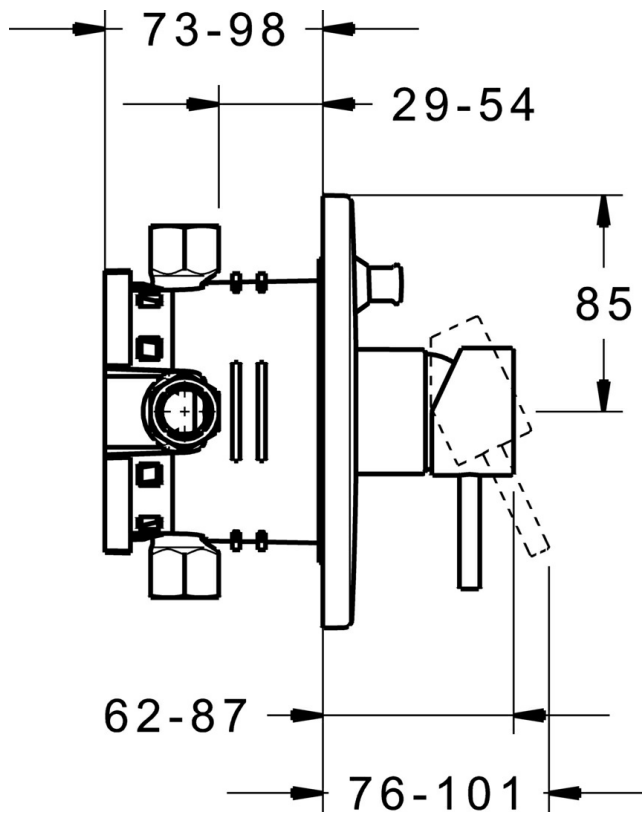

EAN: 4015474139961
static.hansa.com/47849041

- Sprcha a vaňa
- Jednopaková, Sada pre konečnú montáž
- Podomietková inštalácia
- Chróm
- Jedna ovládacia páka / rukoväť, Páka so symbolom teplej a studenej vody
- Gulatá rozeta

Technické údaje

Vlastnosti prietoku

Prietok pri tlaku 3 bar **21.0 / 21.0 l/min**

Technické vlastnosti

Dodávka teplej vody **max. +80°C**

Pracovný tlak **0.5-10 bar**

Predpisy

Norma EN **EN 817**

Náhradné diely

SP47849041

	Názov	Kód
1	Ovládacia rukoväť, 45 mm, (2011-)	59913272
1	Ovládacia rukoväť, 50 mm, d 7 mm	59913097
1.1	Skrutka, M5x25, SW 2,5	59913099
1.1	Skrutka, M5x28, SW2.5	59913273
1.4	O-kružok, d 3x1.5	59913100
1.5	Klobúk,krytka	59913098
1.5	Klobúk,krytka, (2011-)	59913271
2	Krycí diel, d 135 mm, (-2011)	59913107
2	Krycí diel, d 170 mm Ukončené	59913403
2.1	Ružiče	59912511
2.1	Ružiče	59912116
2.3	Skrutka, M5x25	59912881
2.6	Tlačidlo	59913656
2.6	Tlačidlo Ukončené	59912884
2.7	Podložka Ukončené	59913050
2.7	Podložka	59913048
2.8	O-kružok, d 7.65x1.78	59902337
2.9	[SK1669]	59913034
2.10	Skrutka, M4.5x80	59912890
4	Kartuš, 3.5 Classic	59913075
4.1	Temperature adjustment limiter	59912325
4.2	O-kružok, d 28.24x2.62 Ukončené	59912590
4.3	Skrutka rukáv, M38x1	59912115
4.4	O-kružok, d 10.10x1.60 Ukončené	59905072
5	Prepínač	59912985
5.3	Tesnenie sada Ukončené	59912997
7	Funkčná jednotka, 3.5 (2011-) Ukončené	59913380
7	Funkčná jednotka, 3.5 Ukončené	59912937
7	Funkčná jednotka, H/C reversed	59912978
7.1	Blind nut	59912984
7.4	Pripojovacie šróbenie, (2014-)	59913885
7.5	O-kružok, d 14x2	59912982
7.6	Filtre	59913126
N.I.	Krytka Eko drez-kapna	59912924
N.I.	Nadstavňný segment, 20 mm	59912754