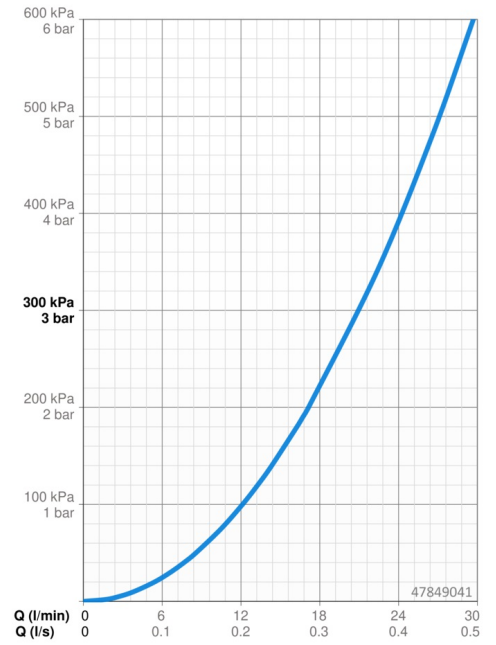

Technické údaje

Vlastnosti prietoku

Prietok pri tlaku 3 bar **21.0 / 21.0 l/min**

Technické vlastnosti

Dodávka teplej vody **max. +80°C**

Pracovný tlak **0.5-10 bar**

Predpisy

Norma EN **EN 817**