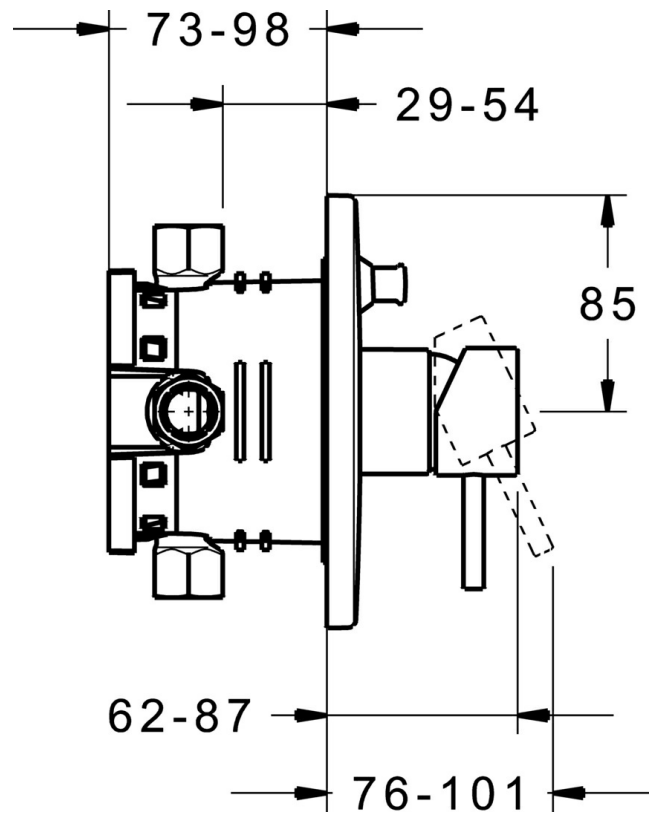

EAN: 4015474139961  
[static.hansa.com/47849041](http://static.hansa.com/47849041)

- Sprcha & vana
- Jednopáková, Sada pro konečnou montáž
- Podomítková instalace
- Chrom
- Jedna ovládací páka / rukojeť, Páka se symboly teplé a studené vody
- Kulatá rozeta

### SP47849041

	Název	Kód
1	Páka, 45 mm, (2011-)	59913272
1	Páka, 50 mm, d 7 mm	59913097
1.1	Šroub, M5x25, SW 2,5	59913099
1.1	Šroub, M5x28, SW2.5	59913273
1.4	O-kroužek, d 3x1.5	59913100
1.5	Víko	59913098
1.5	Víko, (2011-)	59913271
2	Krycí díl, d 135 mm, (-2011)	59913107
2	Krycí díl, d 170 mm Ukončeno	59913403
2.1	Růžice	59912511
2.1	Růžice	59912116
2.3	Šroub, M5x25	59912881
2.6	Tlačítko	59913656
2.6	Tlačítko Ukončeno	59912884
2.7	Upevňovací destička Ukončeno	59913050
2.7	Upevňovací destička	59913048
2.8	O-kroužek, d 7.65x1.78	59902337
2.9	Upevňovací deska	59913034
2.10	Šroub, M4.5x80	59912890
4	Kartuše, 3.5 Classic	59913075
4.1	Temperature adjustment limiter	59912325
4.2	O-kroužek, d 28.24x2.62 Ukončeno	59912590
4.3	Šroub rukáv, M38x1	59912115
4.4	O-kroužek, d 10.10x1.60 Ukončeno	59905072
5	Přepínač	59912985
5.3	Těsnící sada Ukončeno	59912997
7	Funkční jednotka, 3.5 (2011-) Ukončeno	59913380
7	Funkční jednotka, 3.5 Ukončeno	59912937
7	Funkční jednotka, H/C reversed	59912978
7.1	Blind nut	59912984
7.4	Připojovací šroubení, (2014-)	59913885
7.5	O-kroužek, d 14x2	59912982
7.6	Filtr	59913126
N.I.	Krytka Eko dřez	59912924
N.I.	Nástavec-sada, 20 mm	59912754