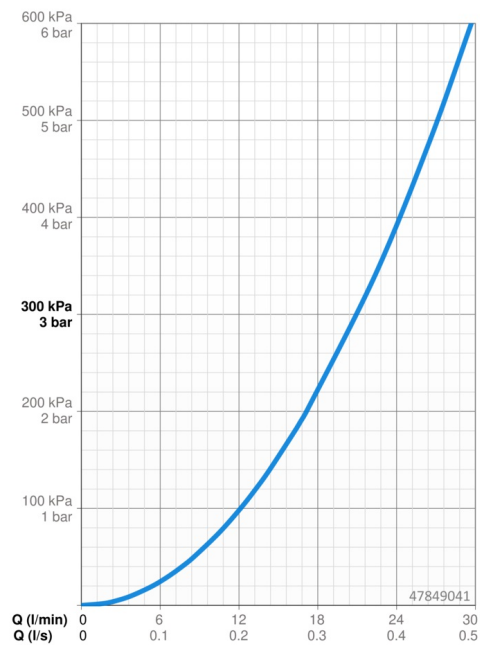

Technické údaje

Vlastnosti průtoku

Průtokové množství při 3 bar **21.0 / 21.0 l/min**

Technické vlastnosti

Zdroj teplé vody **max. +80°C**

Pracovní tlak **0.5-10 bar**

Předpisy

Norma EN **EN 817**