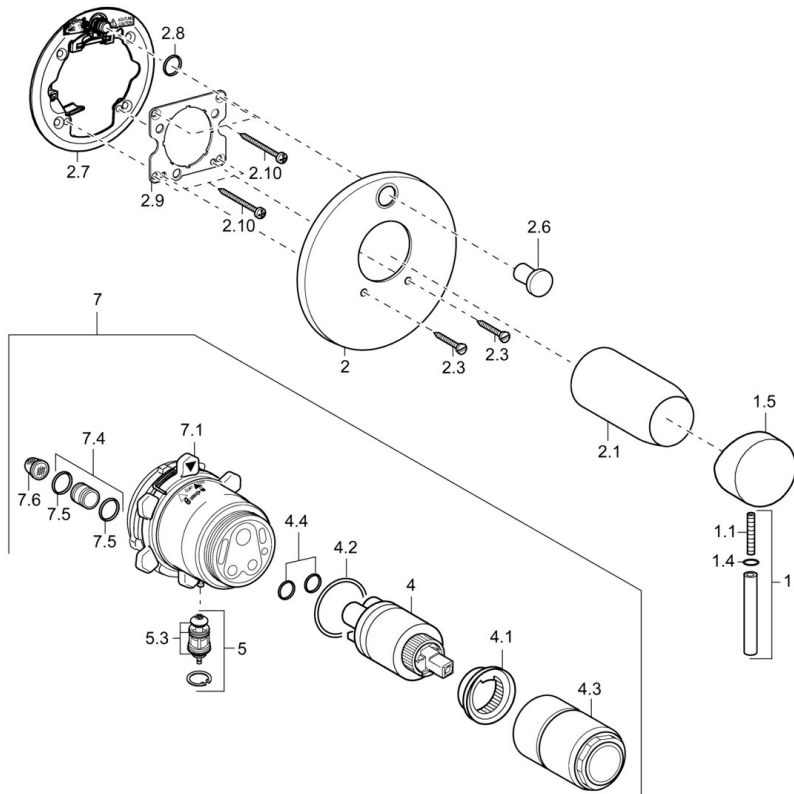

### SP47849041

	Název	Kód
1	Páka, 45 mm, (2011-)	59913272
1	Páka, 50 mm, d 7 mm	59913097
1.1	Šroub, M5x25, SW 2,5	59913099
1.1	Šroub, M5x28, SW2.5	59913273
1.4	O-kroužek, d 3x1.5	59913100
1.5	Víko	59913098
1.5	Víko, (2011-)	59913271
2	Krycí díl, d 135 mm, (-2011)	59913107
2	Krycí díl, d 170 mm Ukončeno	59913403
2.1	Růžice	59912511
2.1	Růžice	59912116
2.3	Šroub, M5x25	59912881
2.6	Tlačítko	59913656
2.6	Tlačítko Ukončeno	59912884
2.7	Upevňovací destička Ukončeno	59913050
2.7	Upevňovací destička	59913048
2.8	O-kroužek, d 7.65x1.78	59902337
2.9	Upevňovací deska	59913034
2.10	Šroub, M4.5x80	59912890
4	Kartuše, 3.5 Classic	59913075
4.1	Temperature adjustment limiter	59912325
4.2	O-kroužek, d 28.24x2.62 Ukončeno	59912590
4.3	Šroub rukáv, M38x1	59912115
4.4	O-kroužek, d 10.10x1.60 Ukončeno	59905072
5	Přepínač	59912985
5.3	Těsnící sada Ukončeno	59912997
7	Funkční jednotka, 3.5 (2011-) Ukončeno	59913380
7	Funkční jednotka, 3.5 Ukončeno	59912937
7	Funkční jednotka, H/C reversed	59912978
7.1	Blind nut	59912984
7.4	Připojovací šroubení, (2014-)	59913885
7.5	O-kroužek, d 14x2	59912982
7.6	Filtr	59913126
N.I.	Krytka Eko dřez	59912924
N.I.	Nástavec-sada, 20 mm	59912754