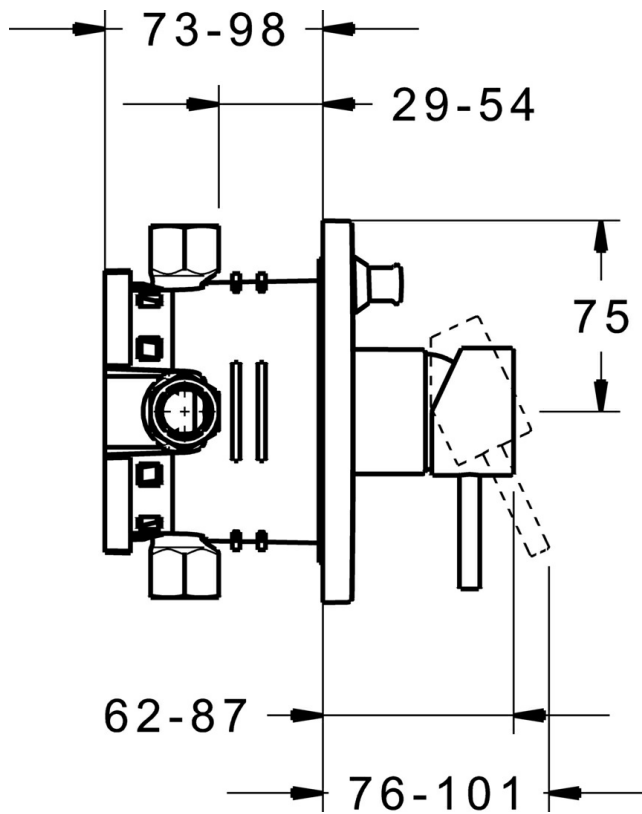

EAN: 4015474268043
static.hansa.com/47843051

- Sprcha a vaňa
- Jednopáková, Sada pre konečnú montáž
- Podomietková inštalácia
- Chróm
- Jedna ovládacia páka / rukoväť, Páka so symbolom teplej a studenej vody
- Spätný ventil (-y)
- Štvorcová rozeta

Technické údaje

Vlastnosti prietoku

Prietok pri tlaku 3 bar **22.2 / 21.0 l/min**

Technické vlastnosti

Dodávka teplej vody **max. +80°C**
Pracovný tlak **0.5-10 bar**
Spätná klapka (STN EN 1717) **LB**

Predpisy

Norma EN **EN 817**

Náhradné diely

SP47843051

Název	Kód
1 Ovládací rukováť, 45 mm, (2011-)	59913272
1.1 Skrutka, M5x28, SW2.5	59913273
1.4 O-kružok, d 3x1.5	59913100
1.5 Klobúk, krytka, (2011-)	59913271
2 Kryt príruby, 150x150 mm	59914004
2.1 Ružice	59912511
2.2 O-kružok, 41x3	59913215
2.6 Tlačidlo	59913656
2.7 Podložka	59913048
2.8 O-kružok, d 7.65x1.78	59902337
2.9 [SK1669]	59913034
2.10 Skrutka, M4.5x80	59912890
4 Kartuš, 3.5 Classic	59913075
4 Kartuš, 3.5 Eco	59912324
4.1 Temperature adjustment limiter	59912325
4.2 O-kružok, d 28.24x2.62 Ukončené	59912590
4.3 Skrutka rukáv, M38x1	59912115
4.4 O-kružok, d 10.10x1.60 Ukončené	59905072
5 Prepínač	59912985
5.3 Tesnenie sada Ukončené	59912997
7 Funkčná jednotka, 3.5 Ukončené	59913379
7 Funkčná jednotka, H/C reversed	59912978
7.1 Blind nut	59912984
7.2 Ventil	59912986
7.4 Pripojovacie šróbenie, (2014-)	59913885
7.5 O-kružok, d 14x2	59912982
7.6 Filtre	59913126
N.I. Nadstavňý segment, 20 mm	59912754