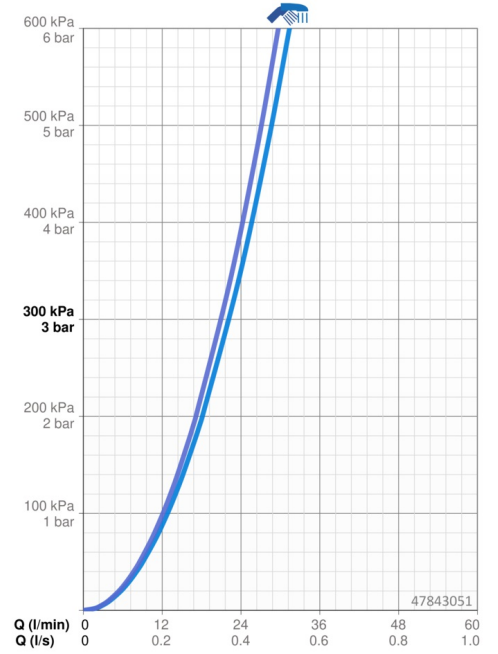

Technické údaje

Vlastnosti prietoku

Prietok pri tlaku 3 bar **22.2 / 21.0 l/min**

Technické vlastnosti

Dodávka teplej vody **max. +80°C**
Pracovný tlak **0.5-10 bar**
Spätná klapka (STN EN 1717) **LB**

Predpisy

Norma EN **EN 817**