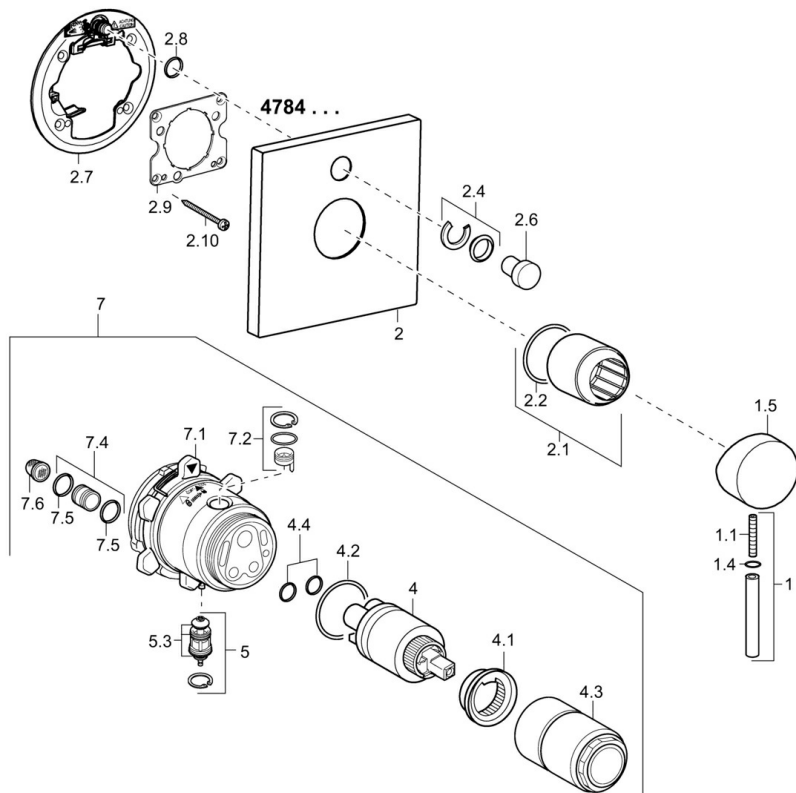

EAN: 4015474268043
static.hansa.com/47843051

- Sprcha a vaňa
- Jednopáková, Sada pre konečnú montáž
- Podomietková inštalácia
- Chróm
- Jedna ovládacia páka / rukoväť, Páka so symbolom teplej a studenej vody
- Spätný ventil (-y)
- Štvorcová rozeta

Technické údaje

Vlastnosti prietoku

Prietok pri tlaku 3 bar **22.2 / 21.0 l/min**

Technické vlastnosti

Dodávka teplej vody **max. +80°C**
Pracovný tlak **0.5-10 bar**
Spätná klapka (STN EN 1717) **LB**

Predpisy

Norma EN **EN 817**

Náhradné diely

SP47843051

Název	Kód
1 Ovládací rukováť, 45 mm, (2011-)	59913272
1.1 Skrutka, M5x28, SW2.5	59913273
1.4 O-kružok, d 3x1.5	59913100
1.5 Klobúk, krytka, (2011-)	59913271
2 Kryt príruby, 150x150 mm	59914004
2.1 Ružice	59912511
2.2 O-kružok, 41x3	59913215
2.6 Tlačidlo	59913656
2.7 Podložka	59913048
2.8 O-kružok, d 7.65x1.78	59902337
2.9 [SK1669]	59913034
2.10 Skrutka, M4.5x80	59912890
4 Kartuš, 3.5 Classic	59913075
4 Kartuš, 3.5 Eco	59912324
4.1 Temperature adjustment limiter	59912325
4.2 O-kružok, d 28.24x2.62 Ukončené	59912590
4.3 Skrutka rukáv, M38x1	59912115
4.4 O-kružok, d 10.10x1.60 Ukončené	59905072
5 Prepínač	59912985
5.3 Tesnenie sada Ukončené	59912997
7 Funkčná jednotka, 3.5 Ukončené	59913379
7 Funkčná jednotka, H/C reversed	59912978
7.1 Blind nut	59912984
7.2 Ventil	59912986
7.4 Pripojovacie šróbenie, (2014-)	59913885
7.5 O-kružok, d 14x2	59912982
7.6 Filtre	59913126
N.I. Nadstavňý segment, 20 mm	59912754