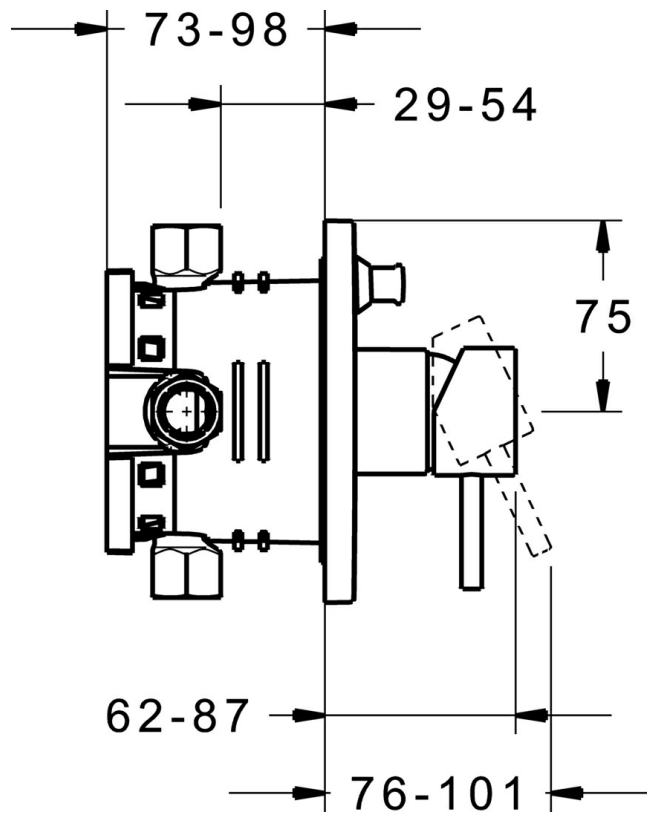

EAN: 4015474268043
static.hansa.com/47843051

- Bad en douche
- Eengreeps, Afbouwset
- Wandmontage voor inbouwunit
- Chrom
- Eengreeps bediend, Hendel met warm-koud-aanduiding
- Terugslagklep
- Vierkante rozet

Technische gegevens

Doorstromingseigenschappen

Doorstroomhoeveelheid bij 3 bar **22.2 / 21.0 l/min**

Technische eigenschappen

Warmwatertoevoer **max. +80°C**
Werkdruk **0.5-10 bar**
Terugstroom beveiliging (EN1717) **LB**

Voorschriften

EN-norm **EN 817**

Reserveonderdelen

SP47843051

	Naam	Code
1	Hendel, 45 mm, (2011-) Chroom	59913272
1.1	Schroef, M5x28, SW2.5	59913273
1.4	O-ring, d 3x1.5	59913100
1.5	Kap, (2011-) Chroom	59913271
2	Afdekplaat, 150x150 mm Chroom	59914004
2.1	Rosassen Chroom	59912511
2.2	O-ring, 41x3	59913215
2.6	Push button Chroom	59913656
2.7	Verstevigingsplaat	59913048
2.8	O-ring, d 7.65x1.78	59902337
2.9	Fixing plate	59913034
2.10	Schroef, M4.5x80	59912890
4	Binnenwerk, 3.5 Classic	59913075
4	Binnenwerk, 3.5 Eco	59912324
4.1	Temperature adjustment limiter	59912325
4.2	O-ring, d 28.24x2.62 Stopgezet	59912590
4.3	Schroef de mouw, M38x1	59912115
4.4	O-ring, d 10.10x1.60 Stopgezet	59905072
5	Omsteller	59912985
5.3	Dichting Stopgezet	59912997
7	Functional unit, 3.5 Stopgezet	59913379
7	Functional unit, H/C reversed	59912978
7.1	Blind nut	59912984
7.2	Klep	59912986
7.4	Aansluitnippel, (2014-)	59913885
7.5	O-ring, d 14x2	59912982
7.6	Filter sproeier	59913126
N.I.	Inbouwverlengstuk compleet, 20 mm	59912754