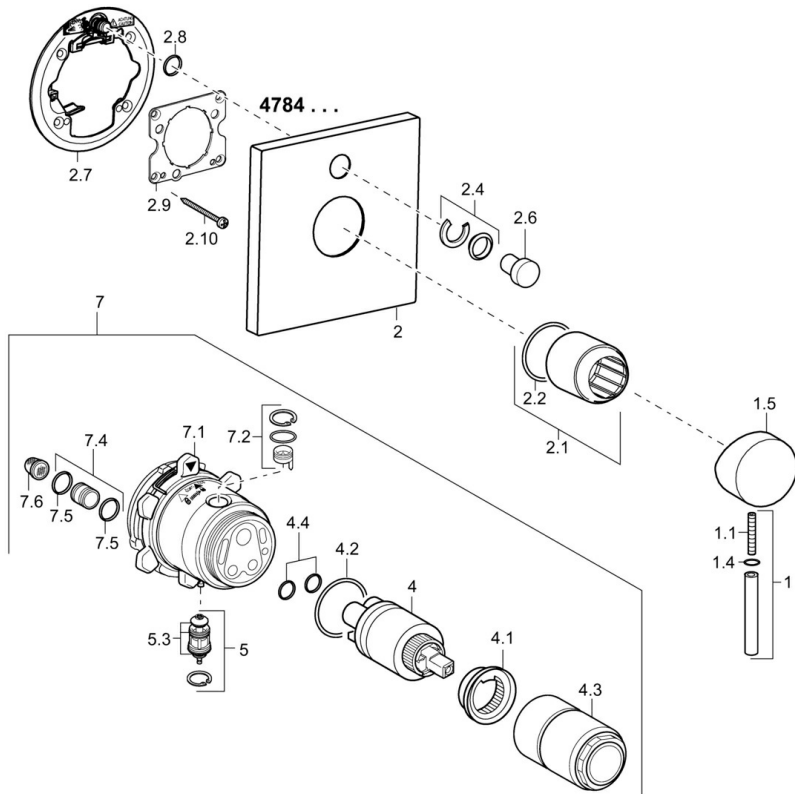

EAN: 4015474268043
static.hansa.com/47843051

- Bad en douche
- Eengreeps, Afbouwset
- Wandmontage voor inbouwunit
- Chrom
- Eengreeps bediend, Hendel met warm-koud-aanduiding
- Terugslagklep
- Vierkante rozet

Technische gegevens

Doorstromingseigenschappen

Doorstroomhoeveelheid bij 3 bar **22.2 / 21.0 l/min**

Technische eigenschappen

Warmwatertoevoer **max. +80°C**
Werkdruk **0.5-10 bar**
Terugstroom beveiliging (EN1717) **LB**

Voorschriften

EN-norm **EN 817**

Reserveonderdelen

SP47843051

	Naam	Code
1	Hendel, 45 mm, (2011-) Chroom	59913272
1.1	Schroef, M5x28, SW2.5	59913273
1.4	O-ring, d 3x1.5	59913100
1.5	Kap, (2011-) Chroom	59913271
2	Afdekplaat, 150x150 mm Chroom	59914004
2.1	Rosassen Chroom	59912511
2.2	O-ring, 41x3	59913215
2.6	Push button Chroom	59913656
2.7	Verstevigingsplaat	59913048
2.8	O-ring, d 7.65x1.78	59902337
2.9	Fixing plate	59913034
2.10	Schroef, M4.5x80	59912890
4	Binnenwerk, 3.5 Classic	59913075
4	Binnenwerk, 3.5 Eco	59912324
4.1	Temperature adjustment limiter	59912325
4.2	O-ring, d 28.24x2.62 Stopgezet	59912590
4.3	Schroef de mouw, M38x1	59912115
4.4	O-ring, d 10.10x1.60 Stopgezet	59905072
5	Omsteller	59912985
5.3	Dichting Stopgezet	59912997
7	Functional unit, 3.5 Stopgezet	59913379
7	Functional unit, H/C reversed	59912978
7.1	Blind nut	59912984
7.2	Klep	59912986
7.4	Aansluitnippel, (2014-)	59913885
7.5	O-ring, d 14x2	59912982
7.6	Filter sproeier	59913126
N.I.	Inbouwverlengstuk compleet, 20 mm	59912754