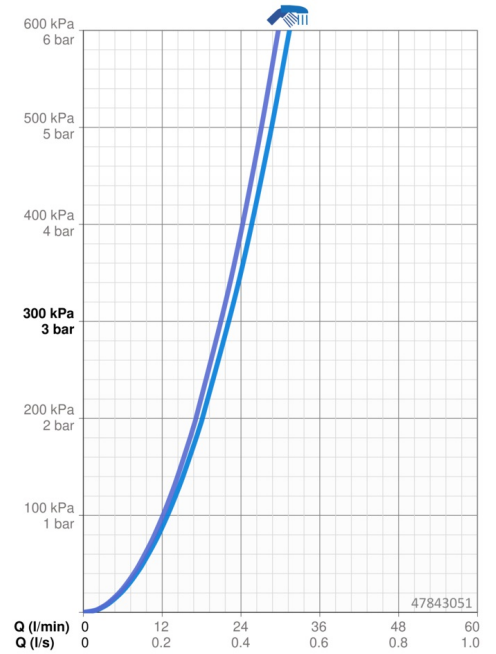

Technische gegevens

Doorstromingseigenschappen

Doorstroomhoeveelheid bij 3 bar **22.2 / 21.0 l/min**

Technische eigenschappen

Warmwatertoevoer **max. +80°C**
Werkdruk **0.5-10 bar**
Terugstroom beveiliging (EN1717) **LB**

Voorschriften

EN-norm **EN 817**