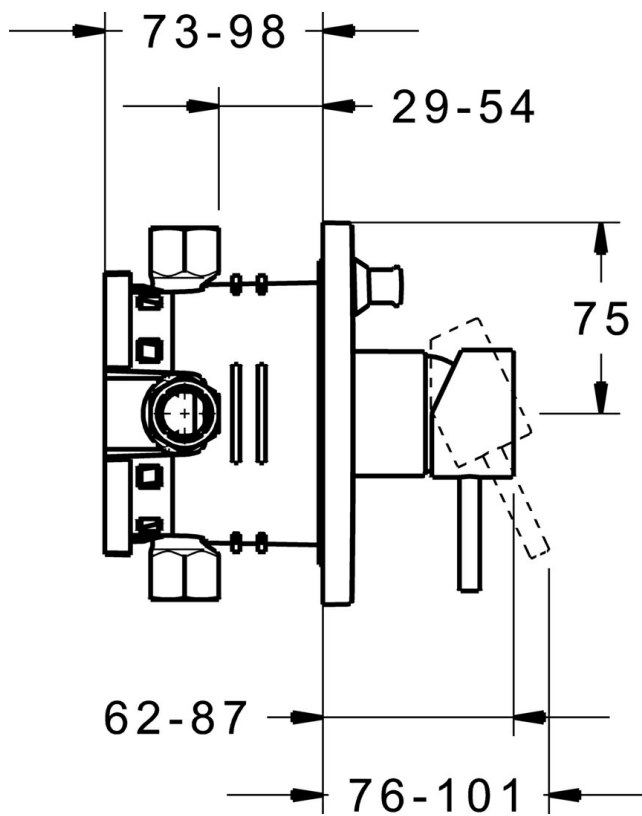

EAN: 4015474268043  
[static.hansa.com/47843051](http://static.hansa.com/47843051)

- Sprcha & vana
- Jednopáková, Sada pro konečnou montáž
- Podomítková instalace
- Chrom
- Jedna ovládací páka / rukojeť, Páka se symboly teplé a studené vody
- Zpětný ventil (-y)
- Čtvercová rozeta

### SP47843051

|      | Název                            | Kód      |
|------|----------------------------------|----------|
| 1    | Páka, 45 mm, (2011-)             | 59913272 |
| 1.1  | Šroub, M5x28, SW2.5              | 59913273 |
| 1.4  | O-kroužek, d 3x1.5               | 59913100 |
| 1.5  | Víko, (2011-)                    | 59913271 |
| 2    | Kryt příruby, 150x150 mm         | 59914004 |
| 2.1  | Růžice                           | 59912511 |
| 2.2  | O-kroužek, 41x3                  | 59913215 |
| 2.6  | Tlačítko                         | 59913656 |
| 2.7  | Upevňovací destička              | 59913048 |
| 2.8  | O-kroužek, d 7.65x1.78           | 59902337 |
| 2.9  | Upevňovací deska                 | 59913034 |
| 2.10 | Šroub, M4,5x80                   | 59912890 |
| 4    | Kartuše, 3.5 Classic             | 59913075 |
| 4    | Kartuše, 3.5 Eco                 | 59912324 |
| 4.1  | Temperature adjustment limiter   | 59912325 |
| 4.2  | O-kroužek, d 28.24x2.62 Ukončeno | 59912590 |
| 4.3  | Šroub rukáv, M38x1               | 59912115 |
| 4.4  | O-kroužek, d 10.10x1.60 Ukončeno | 59905072 |
| 5    | Přepínač                         | 59912985 |
| 5.3  | Těsnící sada Ukončeno            | 59912997 |
| 7    | Funkční jednotka, 3.5 Ukončeno   | 59913379 |
| 7    | Funkční jednotka, H/C reversed   | 59912978 |
| 7.1  | Blind nut                        | 59912984 |
| 7.2  | Ventilů                          | 59912986 |
| 7.4  | Připojovací šroubení, (2014-)    | 59913885 |
| 7.5  | O-kroužek, d 14x2                | 59912982 |
| 7.6  | Filtr                            | 59913126 |
| N.I. | Nástavec-sada, 20 mm             | 59912754 |