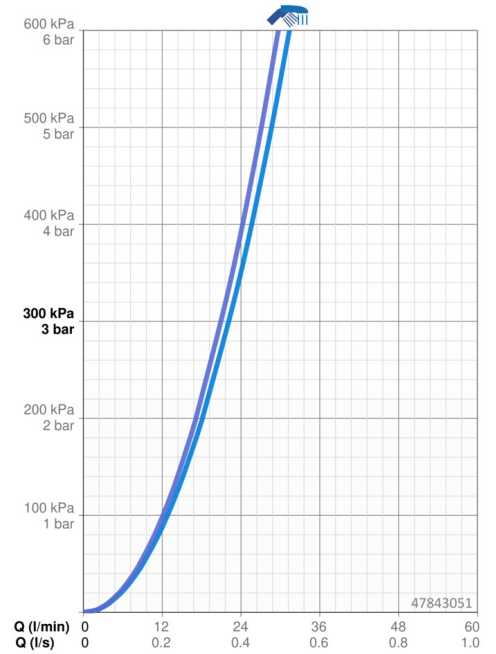

Technické údaje

Vlastnosti průtoku

Průtokové množství při 3 bar **22.2 / 21.0 l/min**

Technické vlastnosti

Zdroj teplé vody **max. +80°C**
Pracovní tlak **0.5-10 bar**
Zabezpečení proti zpětnému toku (ČSN EN 1717) **LB**

Předpisy

Norma EN **EN 817**