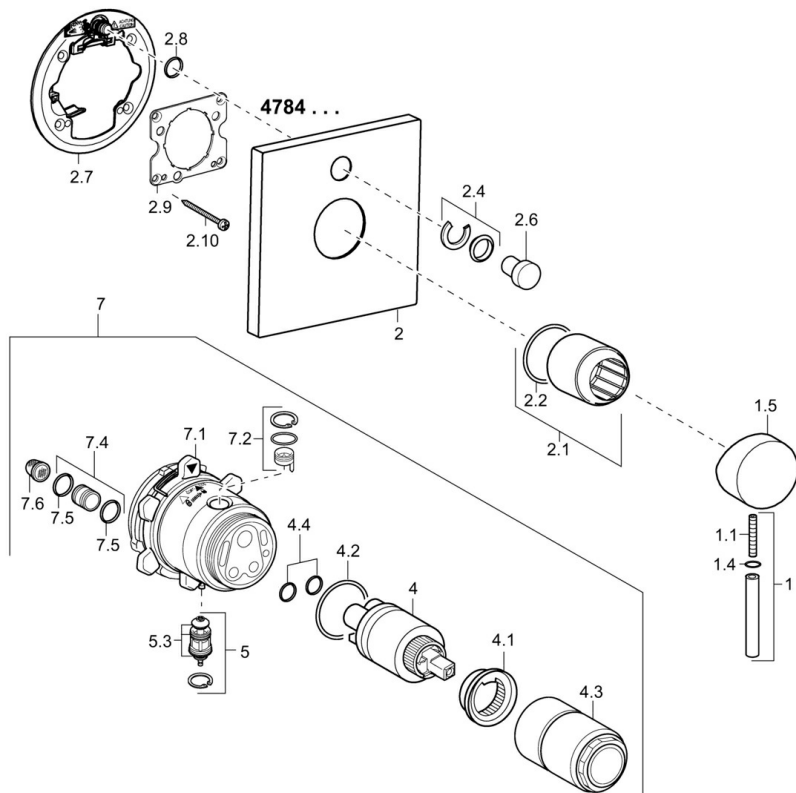

EAN: 4015474268043  
[static.hansa.com/47843051](http://static.hansa.com/47843051)

- Sprcha & vana
- Jednopáková, Sada pro konečnou montáž
- Podomítková instalace
- Chrom
- Jedna ovládací páka / rukojeť, Páka se symboly teplé a studené vody
- Zpětný ventil (-y)
- Čtvercová rozeta

### SP47843051

|      | Název                            | Kód      |
|------|----------------------------------|----------|
| 1    | Páka, 45 mm, (2011-)             | 59913272 |
| 1.1  | Šroub, M5x28, SW2.5              | 59913273 |
| 1.4  | O-kroužek, d 3x1.5               | 59913100 |
| 1.5  | Víko, (2011-)                    | 59913271 |
| 2    | Kryt příruby, 150x150 mm         | 59914004 |
| 2.1  | Růžice                           | 59912511 |
| 2.2  | O-kroužek, 41x3                  | 59913215 |
| 2.6  | Tlačítko                         | 59913656 |
| 2.7  | Upevňovací destička              | 59913048 |
| 2.8  | O-kroužek, d 7.65x1.78           | 59902337 |
| 2.9  | Upevňovací deska                 | 59913034 |
| 2.10 | Šroub, M4,5x80                   | 59912890 |
| 4    | Kartuše, 3.5 Classic             | 59913075 |
| 4    | Kartuše, 3.5 Eco                 | 59912324 |
| 4.1  | Temperature adjustment limiter   | 59912325 |
| 4.2  | O-kroužek, d 28.24x2.62 Ukončeno | 59912590 |
| 4.3  | Šroub rukáv, M38x1               | 59912115 |
| 4.4  | O-kroužek, d 10.10x1.60 Ukončeno | 59905072 |
| 5    | Přepínač                         | 59912985 |
| 5.3  | Těsnící sada Ukončeno            | 59912997 |
| 7    | Funkční jednotka, 3.5 Ukončeno   | 59913379 |
| 7    | Funkční jednotka, H/C reversed   | 59912978 |
| 7.1  | Blind nut                        | 59912984 |
| 7.2  | Ventilů                          | 59912986 |
| 7.4  | Připojovací šroubení, (2014-)    | 59913885 |
| 7.5  | O-kroužek, d 14x2                | 59912982 |
| 7.6  | Filtr                            | 59913126 |
| N.I. | Nástavec-sada, 20 mm             | 59912754 |