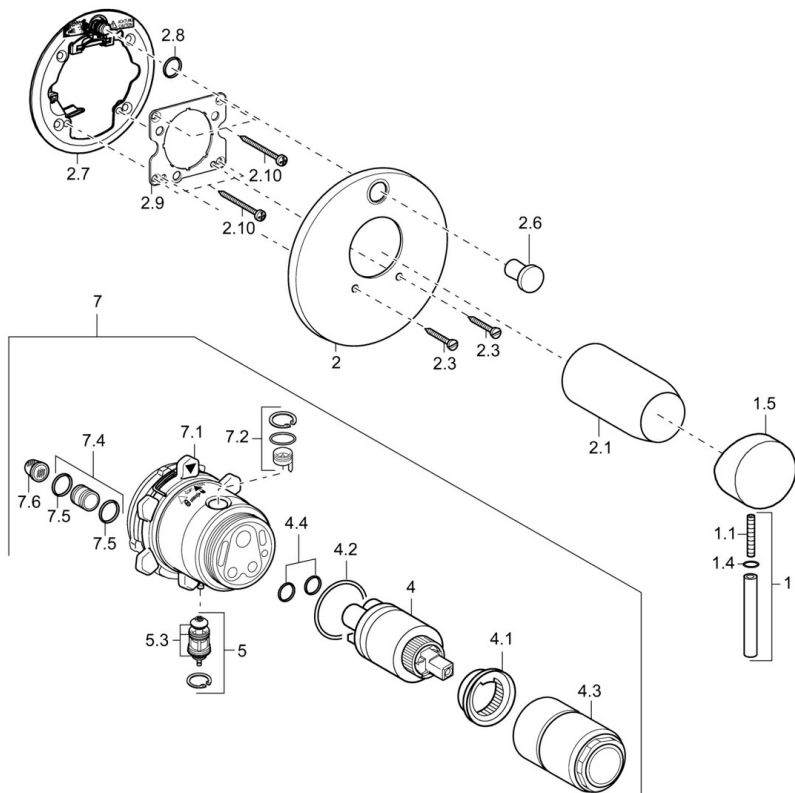

EAN: 4015474139985
static.hansa.com/47843041

- Sprcha a vaňa
- Jednopáková, Sada pre konečnú montáž
- Podomietková inštalácia
- Chróm
- Jedna ovládacia páka / rukoväť, Páka so symbolom teplej a studenej vody
- Spätný ventil (-y)
- Gulatá rozeta

Norma EN **EN 817**

Náhradné diely

SP47843041

Název	Kód
1 Ovládací rukoväť, 50 mm, d 7 mm	59913097
1.1 Skrutka, M5x25, SW 2,5	59913099
1.4 O-kružok, d 3x1.5	59913100
1.5 Klobúk, krytka	59913098
2 Krycí diel, d 135 mm, (-2011)	59913107
2.1 Ružice	59912116
2.3 Skrutka, M5x25	59912881
2.6 Tlačidlo Ukončené	59912884
2.7 Podložka Ukončené	59913050
2.8 O-kružok, d 7.65x1.78	59902337
2.9 [SK1669]	59913034
2.10 Skrutka, M4.5x80	59912890
4 Kartuš, 3.5 Eco	59912324
4 Kartuš, 3.5 Classic	59913075
4.1 Temperature adjustment limiter	59912325
4.2 O-kružok, d 28.24x2.62 Ukončené	59912590
4.3 Skrutka rukáv, M38x1	59912115
4.4 O-kružok, d 10.10x1.60 Ukončené	59905072
5 Prepínač	59912985
5.3 Tesnenie sada Ukončené	59912997
7 Funkčná jednotka, H/C reversed	59912978
7 Funkčná jednotka, 3.5 Ukončené	59913119
7.1 Blind nut	59912984
7.2 Ventil	59912986
7.4 Pripojovacie šróbenie, (2014-)	59913885
7.5 O-kružok, d 14x2	59912982
7.6 Filtre	59913126
N.I. Funkčná jednotka, 3.5 Ukončené	59913379
N.I. Skrutka, M5x28, SW2.5	59913273
N.I. O-kružok, 41x3	59913215
N.I. Krycí diel, d 170 mm Ukončené	59913403
N.I. Podložka	59913048
N.I. Nadstavňý segment, 20 mm	59912754
N.I. Klobúk, krytka, (2011-)	59913271
N.I. Ružice	59912511
N.I. Tlačidlo	59913656
N.I. Ovládací rukoväť, 45 mm, (2011-)	59913272