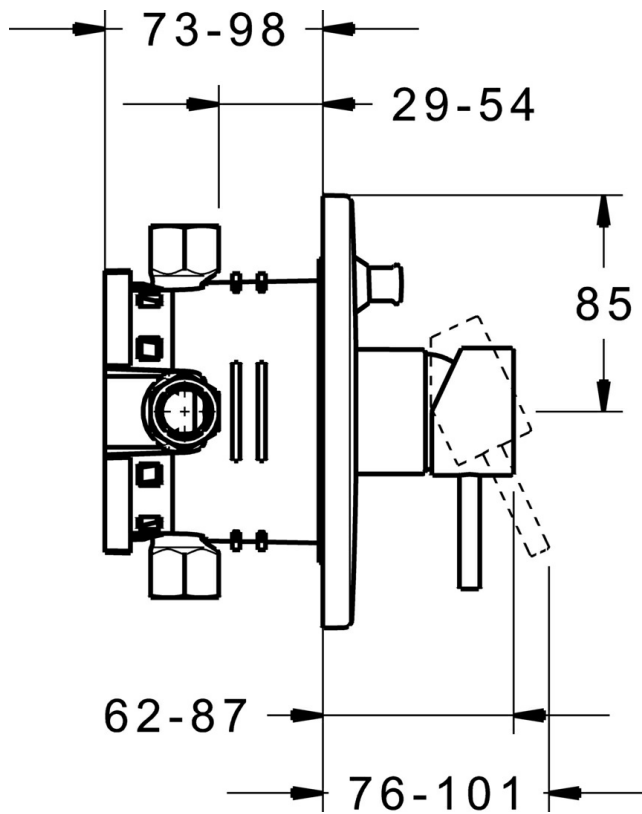

EAN: 4015474139985
static.hansa.com/47843041

- Sprcha a vaňa
- Jednopáková, Sada pre konečnú montáž
- Podomietková inštalácia
- Chróm
- Jedna ovládacia páka / rukoväť, Páka so symbolom teplej a studenej vody
- Spätný ventil (-y)
- Gulatá rozeta

Technické údaje

Vlastnosti prietoku

Prietok pri tlaku 3 bar **21.0 / 21.0 l/min**

Technické vlastnosti

Dodávka teplej vody **max. +80°C**
Pracovný tlak **0.5-10 bar**
Spätná klapka (STN EN 1717) **LB**

Predpisy

Norma EN **EN 817**

Náhradné diely

SP47843041

Název	Kód
1 Ovládací rukoväť, 50 mm, d 7 mm	59913097
1.1 Skrutka, M5x25, SW 2,5	59913099
1.4 O-kružok, d 3x1.5	59913100
1.5 Klobúk, krytka	59913098
2 Krycí diel, d 135 mm, (-2011)	59913107
2.1 Ružice	59912116
2.3 Skrutka, M5x25	59912881
2.6 Tlačidlo Ukončené	59912884
2.7 Podložka Ukončené	59913050
2.8 O-kružok, d 7.65x1.78	59902337
2.9 [SK1669]	59913034
2.10 Skrutka, M4.5x80	59912890
4 Kartuš, 3.5 Eco	59912324
4 Kartuš, 3.5 Classic	59913075
4.1 Temperature adjustment limiter	59912325
4.2 O-kružok, d 28.24x2.62 Ukončené	59912590
4.3 Skrutka rukáv, M38x1	59912115
4.4 O-kružok, d 10.10x1.60 Ukončené	59905072
5 Prepínač	59912985
5.3 Tesnenie sada Ukončené	59912997
7 Funkčná jednotka, H/C reversed	59912978
7 Funkčná jednotka, 3.5 Ukončené	59913119
7.1 Blind nut	59912984
7.2 Ventil	59912986
7.4 Pripojovacie šróbenie, (2014-)	59913885
7.5 O-kružok, d 14x2	59912982
7.6 Filtre	59913126
N.I. Funkčná jednotka, 3.5 Ukončené	59913379
N.I. Skrutka, M5x28, SW2.5	59913273
N.I. O-kružok, 41x3	59913215
N.I. Krycí diel, d 170 mm Ukončené	59913403
N.I. Podložka	59913048
N.I. Nadstavňý segment, 20 mm	59912754
N.I. Klobúk, krytka, (2011-)	59913271
N.I. Ružice	59912511
N.I. Tlačidlo	59913656
N.I. Ovládací rukoväť, 45 mm, (2011-)	59913272