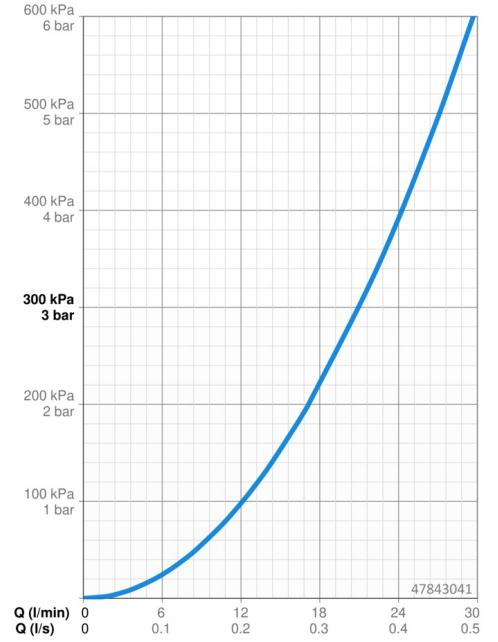

Technické údaje

Vlastnosti prietoku

Prietok pri tlaku 3 bar **21.0 / 21.0 l/min**

Technické vlastnosti

Dodávka teplej vody **max. +80°C**
Pracovný tlak **0.5-10 bar**
Spätná klapka (STN EN 1717) **LB**

Predpisy

Norma EN **EN 817**