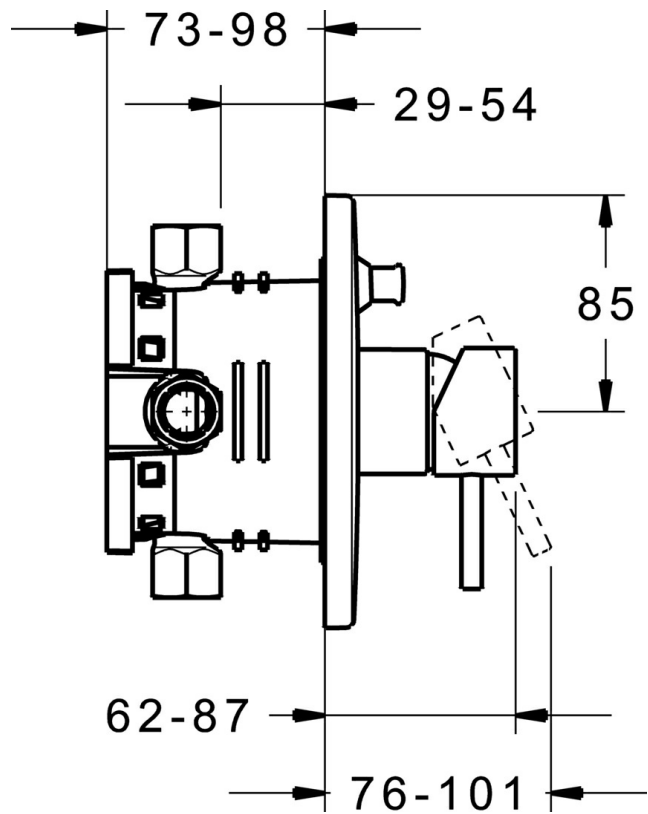

EAN: 4015474139985
static.hansa.com/47843041

- Bad en douche
- Eengreeps, Afbouwset
- Wandmontage voor inbouwunit
- Chrom
- Eengreeps bediend, Hendel met warm-koud-aanduiding
- Terugslagklep
- Ronde rozet

Technische gegevens

Doorstromingseigenschappen

Doorstroomhoeveelheid bij 3 bar **21.0 / 21.0 l/min**

Technische eigenschappen

Warmwatertoevoer **max. +80°C**
Werkdruk **0.5-10 bar**
Terugstroom beveiliging (EN1717) **LB**

Voorschriften

EN-norm **EN 817**

Reserveonderdelen

SP47843041

	Naam	Code
1	Hendel, 50 mm, d 7 mm Chroom	59913097
1.1	Schroef, M5x25, SW 2,5	59913099
1.4	O-ring, d 3x1,5	59913100
1.5	Kap Chroom	59913098
2	Afdekplaat, d 135 mm, (-2011) Chroom	59913107
2.1	Rosassen Chroom	59912116
2.3	Schroef, M5x25 Chroom	59912881
2.6	Push button Chroom Stopgezet	59912884
2.7	Verstevigingsplaat Stopgezet	59913050
2.8	O-ring, d 7,65x1,78	59902337
2.9	Fixing plate	59913034
2.10	Schroef, M4,5x80	59912890
4	Binnenwerk, 3,5 Eco	59912324
4	Binnenwerk, 3,5 Classic	59913075
4.1	Temperature adjustment limiter	59912325
4.2	O-ring, d 28,24x2,62 Stopgezet	59912590
4.3	Schroef de mouw, M38x1	59912115
4.4	O-ring, d 10,10x1,60 Stopgezet	59905072
5	Omsteller	59912985
5.3	Dichting Stopgezet	59912997
7	Functional unit, H/C reversed	59912978
7	Functional unit, 3,5 Stopgezet	59913119
7.1	Blind nut	59912984
7.2	Klep	59912986
7.4	Aansluitnippel, (2014-)	59913885
7.5	O-ring, d 14x2	59912982
7.6	Filter sproeier	59913126
N.I.	Functional unit, 3,5 Stopgezet	59913379
N.I.	Schroef, M5x28, SW2,5	59913273
N.I.	O-ring, 41x3	59913215
N.I.	Afdekplaat, d 170 mm Chroom Stopgezet	59913403
N.I.	Verstevigingsplaat	59913048
N.I.	Inbouwwerlengstuk compleet, 20 mm	59912754
N.I.	Kap, (2011-) Chroom	59913271
N.I.	Rosassen Chroom	59912511
N.I.	Push button Chroom	59913656
N.I.	Hendel, 45 mm, (2011-) Chroom	59913272