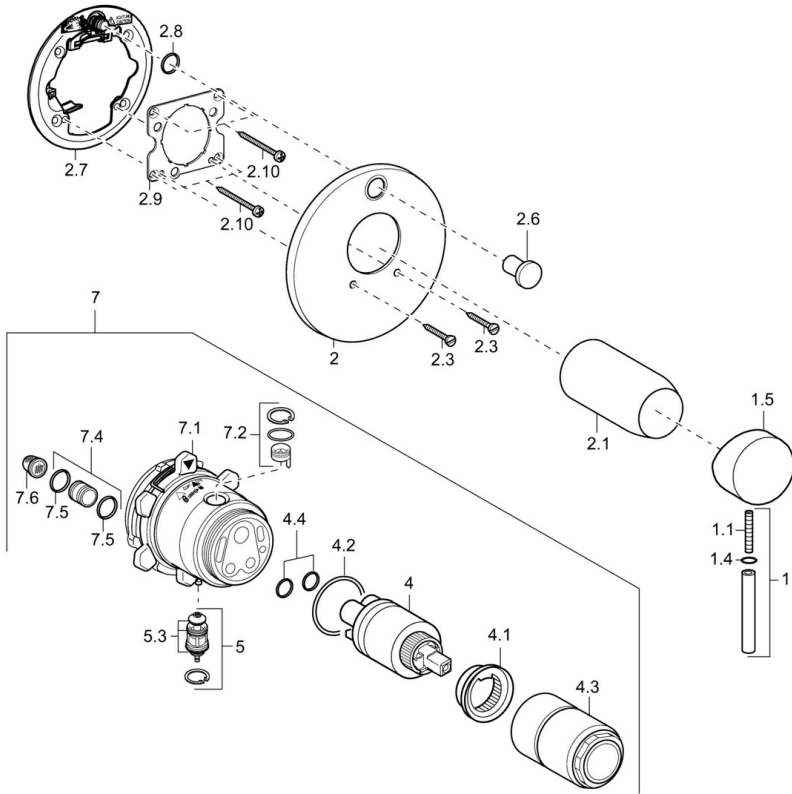

EAN: 4015474139985
static.hansa.com/47843041

- Bad en douche
- Eengreeps, Afbouwset
- Wandmontage voor inbouwunit
- Chrom
- Eengreeps bediend, Hendel met warm-koud-aanduiding
- Terugslagklep
- Ronde rozet

Technische gegevens

Doorstromingseigenschappen

Doorstroomhoeveelheid bij 3 bar **21.0 / 21.0 l/min**

Technische eigenschappen

Warmwatertoevoer **max. +80°C**
Werkdruk **0.5-10 bar**
Terugstroom beveiliging (EN1717) **LB**

Voorschriften

EN-norm **EN 817**

Reserveonderdelen

SP47843041

	Naam	Code
1	Hendel, 50 mm, d 7 mm Chroom	59913097
1.1	Schroef, M5x25, SW 2,5	59913099
1.4	O-ring, d 3x1,5	59913100
1.5	Kap Chroom	59913098
2	Afdekplaat, d 135 mm, (-2011) Chroom	59913107
2.1	Rosassen Chroom	59912116
2.3	Schroef, M5x25 Chroom	59912881
2.6	Push button Chroom Stopgezet	59912884
2.7	Verstevigingsplaat Stopgezet	59913050
2.8	O-ring, d 7,65x1,78	59902337
2.9	Fixing plate	59913034
2.10	Schroef, M4,5x80	59912890
4	Binnenwerk, 3,5 Eco	59912324
4	Binnenwerk, 3,5 Classic	59913075
4.1	Temperature adjustment limiter	59912325
4.2	O-ring, d 28,24x2,62 Stopgezet	59912590
4.3	Schroef de mouw, M38x1	59912115
4.4	O-ring, d 10,10x1,60 Stopgezet	59905072
5	Omsteller	59912985
5.3	Dichting Stopgezet	59912997
7	Functional unit, H/C reversed	59912978
7	Functional unit, 3,5 Stopgezet	59913119
7.1	Blind nut	59912984
7.2	Klep	59912986
7.4	Aansluitnippel, (2014-)	59913885
7.5	O-ring, d 14x2	59912982
7.6	Filter sproeier	59913126
N.I.	Functional unit, 3,5 Stopgezet	59913379
N.I.	Schroef, M5x28, SW2,5	59913273
N.I.	O-ring, 41x3	59913215
N.I.	Afdekplaat, d 170 mm Chroom Stopgezet	59913403
N.I.	Verstevigingsplaat	59913048
N.I.	Inbouwwerlengstuk compleet, 20 mm	59912754
N.I.	Kap, (2011-) Chroom	59913271
N.I.	Rosassen Chroom	59912511
N.I.	Push button Chroom	59913656
N.I.	Hendel, 45 mm, (2011-) Chroom	59913272