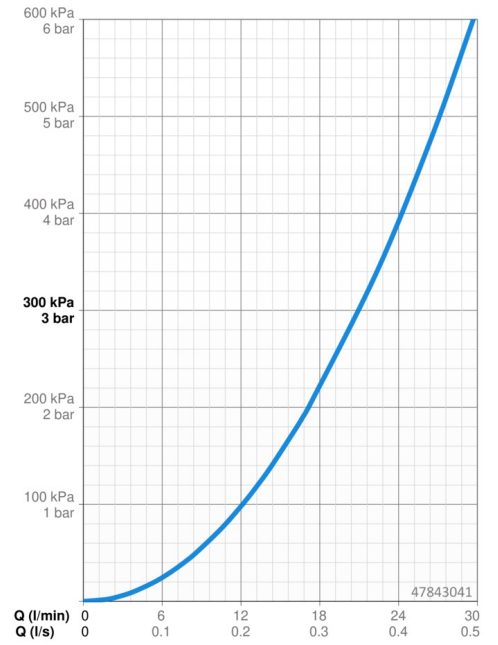

Technische gegevens

Doorstromingseigenschappen

Doorstroomhoeveelheid bij 3 bar **21.0 / 21.0 l/min**

Technische eigenschappen

Warmwatertoevoer **max. +80°C**
Werkdruk **0.5-10 bar**
Terugstroom beveiliging (EN1717) **LB**

Voorschriften

EN-norm **EN 817**