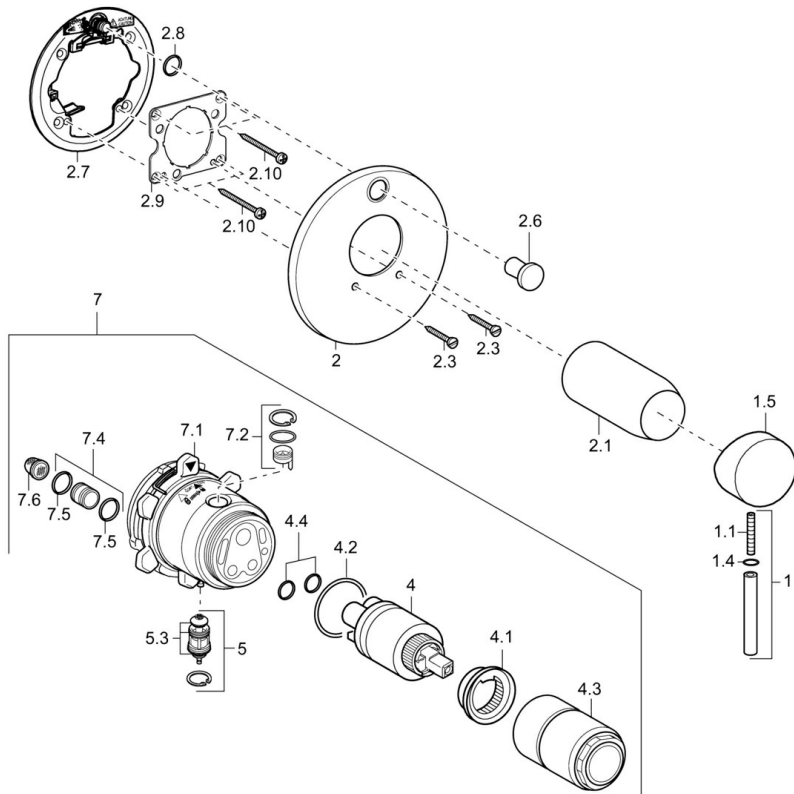

EAN: 4015474139985
static.hansa.com/47843041

- Sprcha & vana
- Jednopáková, Sada pro konečnou montáž
- Podomítková instalace
- Chrom
- Jedna ovládací páka / rukojeť, Páka se symboly teplé a studené vody
- Zpětný ventil (-y)
- Kulatá rozeta

Technické údaje

Vlastnosti průtoku

Průtokové množství při 3 bar **21.0 / 21.0 l/min**

Technické vlastnosti

Zdroj teplé vody **max. +80°C**
Pracovní tlak **0.5-10 bar**
Zabezpečení proti zpětnému toku (ČSN EN 1717) **LB**

Předpisy

Norma EN **EN 817**

Náhradní díly

SP47843041

	Název	Kód
1	Páka, 50 mm, d 7 mm	59913097
1.1	Šroub, M5x25, SW 2,5	59913099
1.4	O-kroužek, d 3x1.5	59913100
1.5	Víko	59913098
2	Krycí díl, d 135 mm, (-2011)	59913107
2.1	Růžice	59912116
2.3	Šroub, M5x25	59912881
2.6	Tlačítko Ukončeno	59912884
2.7	Upevňovací destička Ukončeno	59913050
2.8	O-kroužek, d 7.65x1.78	59902337
2.9	Upevňovací deska	59913034
2.10	Šroub, M4,5x80	59912890
4	Kartuše, 3.5 Eco	59912324
4	Kartuše, 3.5 Classic	59913075
4.1	Temperature adjustment limiter	59912325
4.2	O-kroužek, d 28.24x2.62 Ukončeno	59912590
4.3	Šroub rukáv, M38x1	59912115
4.4	O-kroužek, d 10.10x1.60 Ukončeno	59905072
5	Přepínač	59912985
5.3	Těsnící sada Ukončeno	59912997
7	Funkční jednotka, H/C reversed	59912978
7	Funkční jednotka, 3.5 Ukončeno	59913119
7.1	Blind nut	59912984
7.2	Ventilů	59912986
7.4	Připojovací šroubení, (2014-)	59913885
7.5	O-kroužek, d 14x2	59912982
7.6	Filtr	59913126
N.I.	Funkční jednotka, 3.5 Ukončeno	59913379
N.I.	Šroub, M5x28, SW2.5	59913273
N.I.	O-kroužek, 41x3	59913215
N.I.	Krycí díl, d 170 mm Ukončeno	59913403
N.I.	Upevňovací destička	59913048
N.I.	Nástavec-sada, 20 mm	59912754
N.I.	Víko, (2011-)	59913271
N.I.	Růžice	59912511
N.I.	Tlačítko	59913656
N.I.	Páka, 45 mm, (2011-)	59913272