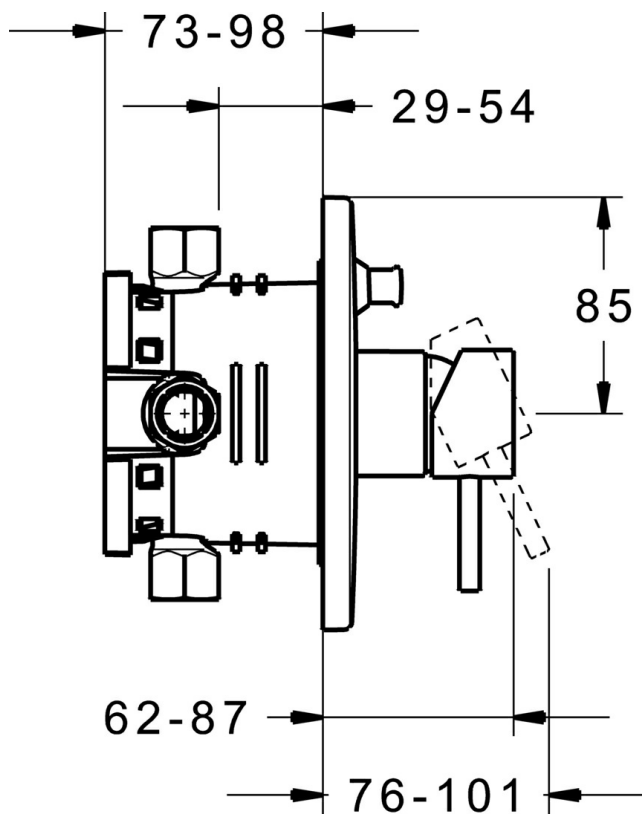

EAN: 4015474139985
static.hansa.com/47843041

- Sprcha & vana
- Jednopáková, Sada pro konečnou montáž
- Podomítková instalace
- Chrom
- Jedna ovládací páka / rukojeť, Páka se symboly teplé a studené vody
- Zpětný ventil (-y)
- Kulatá rozeta

Technické údaje

Vlastnosti průtoku

Průtokové množství při 3 bar **21.0 / 21.0 l/min**

Technické vlastnosti

Zdroj teplé vody **max. +80°C**
Pracovní tlak **0.5-10 bar**
Zabezpečení proti zpětnému toku (ČSN EN 1717) **LB**

Předpisy

Norma EN **EN 817**

Náhradní díly

SP47843041

	Název	Kód
1	Páka, 50 mm, d 7 mm	59913097
1.1	Šroub, M5x25, SW 2,5	59913099
1.4	O-kroužek, d 3x1.5	59913100
1.5	Víko	59913098
2	Krycí díl, d 135 mm, (-2011)	59913107
2.1	Růžice	59912116
2.3	Šroub, M5x25	59912881
2.6	Tlačítko Ukončeno	59912884
2.7	Upevňovací destička Ukončeno	59913050
2.8	O-kroužek, d 7.65x1.78	59902337
2.9	Upevňovací deska	59913034
2.10	Šroub, M4,5x80	59912890
4	Kartuše, 3.5 Eco	59912324
4	Kartuše, 3.5 Classic	59913075
4.1	Temperature adjustment limiter	59912325
4.2	O-kroužek, d 28.24x2.62 Ukončeno	59912590
4.3	Šroub rukáv, M38x1	59912115
4.4	O-kroužek, d 10.10x1.60 Ukončeno	59905072
5	Přepínač	59912985
5.3	Těsnící sada Ukončeno	59912997
7	Funkční jednotka, H/C reversed	59912978
7	Funkční jednotka, 3.5 Ukončeno	59913119
7.1	Blind nut	59912984
7.2	Ventilů	59912986
7.4	Připojovací šroubení, (2014-)	59913885
7.5	O-kroužek, d 14x2	59912982
7.6	Filtr	59913126
N.I.	Funkční jednotka, 3.5 Ukončeno	59913379
N.I.	Šroub, M5x28, SW2.5	59913273
N.I.	O-kroužek, 41x3	59913215
N.I.	Krycí díl, d 170 mm Ukončeno	59913403
N.I.	Upevňovací destička	59913048
N.I.	Nástavec-sada, 20 mm	59912754
N.I.	Víko, (2011-)	59913271
N.I.	Růžice	59912511
N.I.	Tlačítko	59913656
N.I.	Páka, 45 mm, (2011-)	59913272