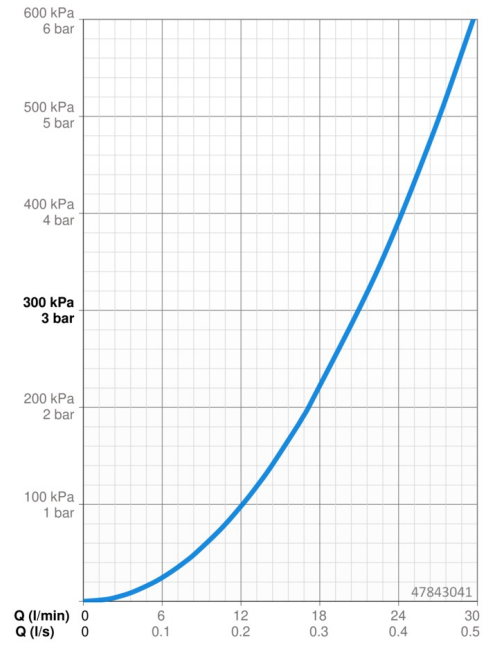

Technické údaje

Vlastnosti průtoku

Průtokové množství při 3 bar **21.0 / 21.0 l/min**

Technické vlastnosti

Zdroj teplé vody **max. +80°C**
Pracovní tlak **0.5-10 bar**
Zabezpečení proti zpětnému toku (ČSN EN 1717) **LB**

Předpisy

Norma EN **EN 817**