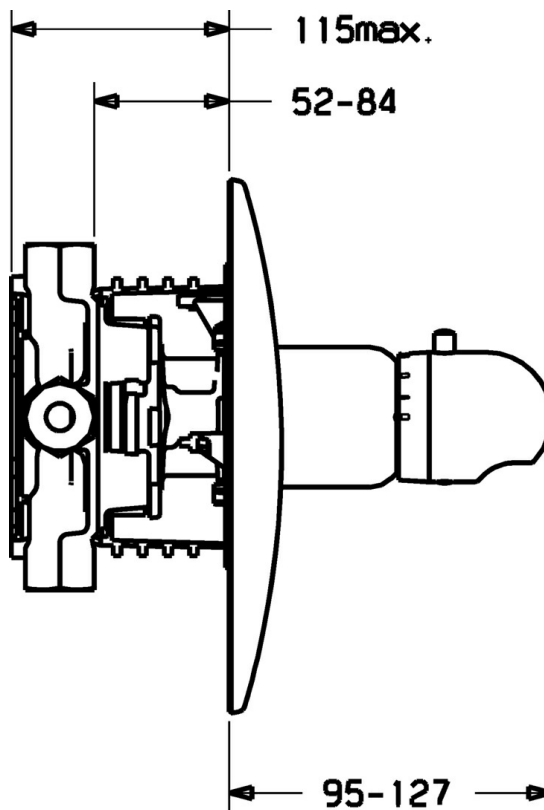

EAN: 4015474112834
static.hansa.com/47659045

- Riešenia pre sprchy
- Termostatická
- Podomietková inštalácia
- Chróm
- Rukoväť regulátora teploty vody
- Termostatická kartuša pre ovládanie teploty, Spätný ventil (-y)

Technické údaje

Technické vlastnosti

Dodávka teplej vody	max. +80°C
Pracovný tlak	1-10 bar
Spätná klapka (STN EN 1717)	EB

Predpisy

Norma EN	EN 1111
----------	----------------

Náhradné diely

SP47659045

	Názov	Kód
2	Krycí diel Ukončené	59911913
2.1	Krytka Ukončené	59912891
2.2	Tesniaci krúžok	59912892
2.3	Skrutka, M5x25	59912881
2.7	Fixing part	59912888
2.9	[SK1669]	59913034
2.10	Skrutka, M4.5x80	59912890
3	Rukoväť regulátora teploty Chróm/Saténová Ukončené	59910305
3	Rukoväť regulátora teploty, (-38°)	59911280
3	Rukoväť regulátora teploty	59910304
3.1	Skrutka, M6x9.5	59901609
3.2	Vymedzovacia vložka	59911840
3.2	Chróm/Saténová Ukončené	59911917
6	Termoelement/Kartuš, H/C reversed	59911527
6	Termoelement/Kartuš	59911525
6.1	O-krúžok, d 26x2	59911081
6.2	Očné skrutka, M34x1, AF36	59912988
7	Funkčná jednotka Ukončené	59912903
7.1	Blind nut	59912984
7.3	Spätný ventil	59905714
7.4	Pripojovacie šróbenie, (2014-)	59913885
7.5	O-krúžok, d 14x2	59912982
7.6	Krúžok	59912989
7.7	O-krúžok, 50.52x1.78	59906841
N.I.	Rebound pin	59912005
N.I.	Nadstavňný segment, 20 mm	59912754