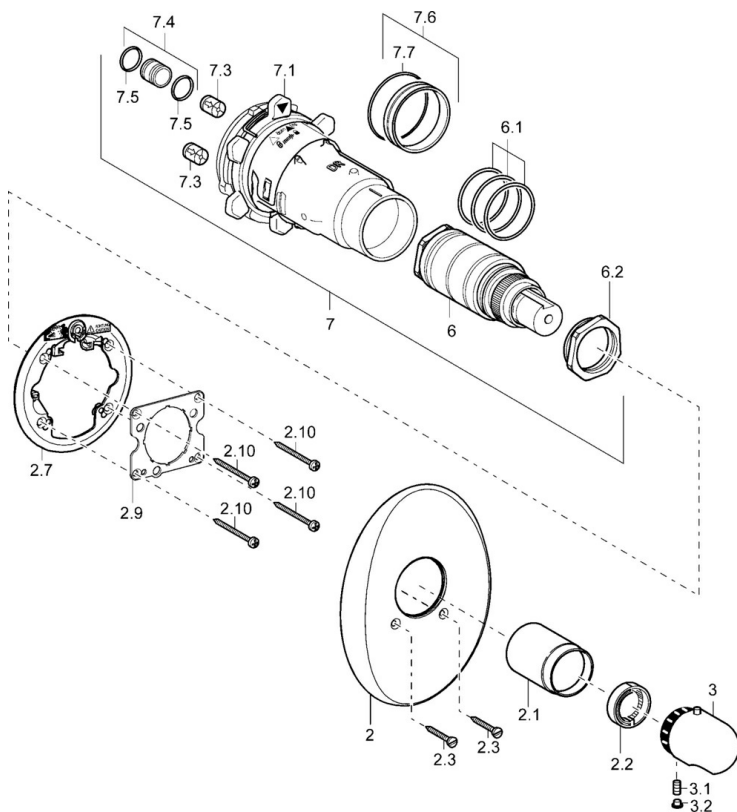

EAN: 4015474112834
static.hansa.com/47659045

- Riešenia pre sprchy
- Termostatická
- Podomietková inštalácia
- Chróm
- Rukoväť regulátora teploty vody
- Termostatická kartuša pre ovládanie teploty, Spätný ventil (-y)

Technické údaje

Technické vlastnosti

Dodávka teplej vody	max. +80°C
Pracovný tlak	1-10 bar
Spätná klapka (STN EN 1717)	EB

Predpisy

Norma EN	EN 1111
----------	----------------

Náhradné diely

SP47659045

	Názov	Kód
2	Krycí diel Ukončené	59911913
2.1	Krytka Ukončené	59912891
2.2	Tesniaci krúžok	59912892
2.3	Skrutka, M5x25	59912881
2.7	Fixing part	59912888
2.9	[SK1669]	59913034
2.10	Skrutka, M4.5x80	59912890
3	Rukoväť regulátora teploty Chróm/Saténová Ukončené	59910305
3	Rukoväť regulátora teploty, (-38°)	59911280
3	Rukoväť regulátora teploty	59910304
3.1	Skrutka, M6x9.5	59901609
3.2	Vymedzovacia vložka	59911840
3.2	Chróm/Saténová Ukončené	59911917
6	Termoelement/Kartuš, H/C reversed	59911527
6	Termoelement/Kartuš	59911525
6.1	O-krúžok, d 26x2	59911081
6.2	Očné skrutka, M34x1, AF36	59912988
7	Funkčná jednotka Ukončené	59912903
7.1	Blind nut	59912984
7.3	Spätný ventil	59905714
7.4	Pripojovacie šróbenie, (2014-)	59913885
7.5	O-krúžok, d 14x2	59912982
7.6	Krúžok	59912989
7.7	O-krúžok, 50.52x1.78	59906841
N.I.	Rebound pin	59912005
N.I.	Nadstavňný segment, 20 mm	59912754