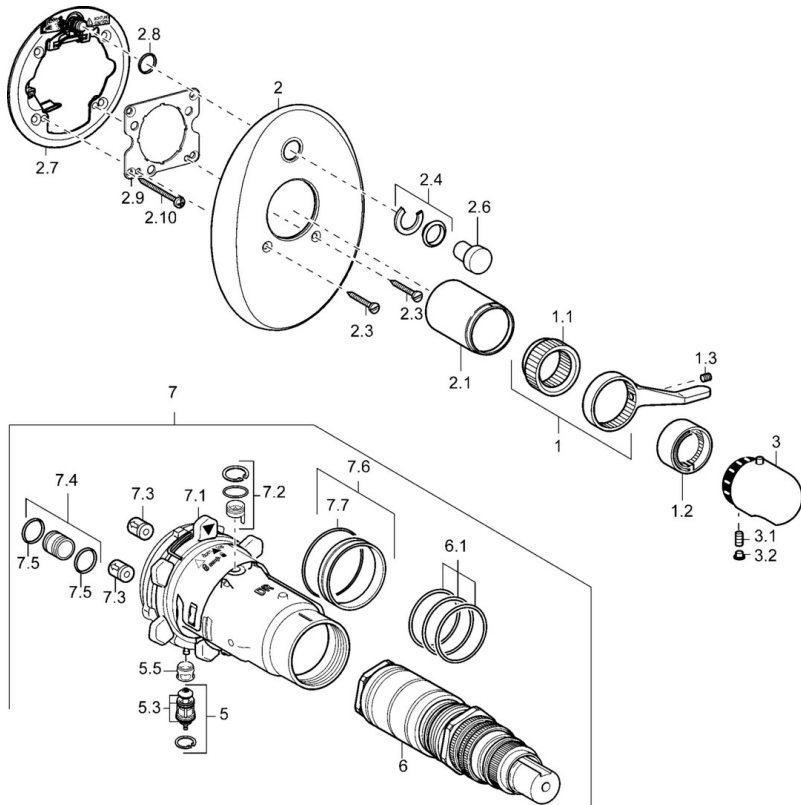

EAN: 4015474113121
static.hansa.com/47649045

- Sprcha a vaňa
- Termostatická
- Podomietková inštalácia
- Chróm
- Rukoväť regulátora teploty vody
- Termostatická kartuša pre ovládanie teploty, Spätný ventil (-y)

Technické údaje

Technické vlastnosti

Dodávka teplej vody	max. +80°C
Pracovný tlak	1-10 bar
Spätná klapka (STN EN 1717)	EB

Predpisy

Norma EN	EN 1111
----------	---------

Náhradné diely

SP47649045

Název	Kód
1 Ovládací rukoväť	59912895
1.1 Adaptér	59912894
1.2 Temperature adjustment limiter	59912893
1.3 Skrutka, M6x16, SW2.5	59911727
2 Kryt príruby Ukončené	59912927
2.1 Krytka Ukončené	59912896
2.3 Skrutka, M5x25	59912881
2.4 Krytka Eko drez-kapna	59912924
2.6 Snap	59912926
2.7 Fixing part	59912889
2.8 O-kružok, d 7,65x1,78	59902337
2.9 [SK1669]	59913034
2.10 Skrutka, M4,5x80	59912890
3 Rukoväť regulátora teploty, (-38°)	59911280
3 Rukoväť regulátora teploty	59910304
3 Rukoväť regulátora teploty Chróm/Saténová Ukončené	59910305
3.1 Skrutka, M6x9,5	59901609
3.2 Vymedzovacia vložka	59911840
3.2 Chróm/Saténová Ukončené	59911917
5 Prepínač	59912985
5.3 Tesnenie sada Ukončené	59912997
5.5 [SK4426]	59912229
6 Termoelement/Kartuš, 1/2" Varox	59912843
6.1 O-kružok, d 26x2	59911081
7 Funkčná jednotka, H/C reversed Ukončené	59912979
7 Funkčná jednotka Ukončené	59912905
7.1 Blind nut	59912984
7.2 Spätný ventil	59912990
7.3 Spätný ventil	59905714
7.4 Pripojovacie šróbenie, (2014-)	59913885
7.5 O-kružok, d 14x2	59912982
7.6 Krúžok	59912989
7.7 O-kružok, 50,52x1,78	59906841
N.I. Rebound pin	59912005
N.I. Nadstavný segment, 20 mm	59912754