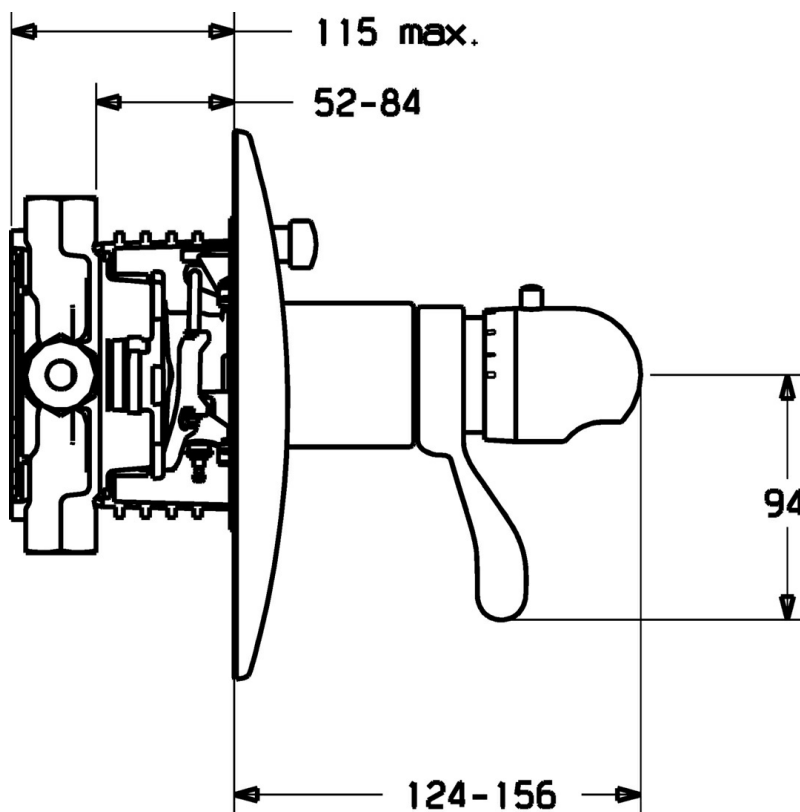

EAN: 4015474113121
static.hansa.com/47649045

- Sprcha a vaňa
- Termostatická
- Podomietková inštalácia
- Chróm
- Rukoväť regulátora teploty vody
- Termostatická kartuša pre ovládanie teploty, Spätný ventil (-y)

Technické údaje

Technické vlastnosti

Dodávka teplej vody	max. +80°C
Pracovný tlak	1-10 bar
Spätná klapka (STN EN 1717)	EB

Predpisy

Norma EN	EN 1111
----------	---------

Náhradné diely

SP47649045

Název	Kód
1 Ovládací rukoväť	59912895
1.1 Adaptér	59912894
1.2 Temperature adjustment limiter	59912893
1.3 Skrutka, M6x16, SW2.5	59911727
2 Kryt príruby Ukončené	59912927
2.1 Krytka Ukončené	59912896
2.3 Skrutka, M5x25	59912881
2.4 Krytka Eko drez-kapna	59912924
2.6 Snap	59912926
2.7 Fixing part	59912889
2.8 O-kružok, d 7,65x1,78	59902337
2.9 [SK1669]	59913034
2.10 Skrutka, M4,5x80	59912890
3 Rukoväť regulátora teploty, (-38°)	59911280
3 Rukoväť regulátora teploty	59910304
3 Rukoväť regulátora teploty Chróm/Saténová Ukončené	59910305
3.1 Skrutka, M6x9,5	59901609
3.2 Vymedzovacia vložka	59911840
3.2 Chróm/Saténová Ukončené	59911917
5 Prepínač	59912985
5.3 Tesnenie sada Ukončené	59912997
5.5 [SK4426]	59912229
6 Termoelement/Kartuš, 1/2" Varox	59912843
6.1 O-kružok, d 26x2	59911081
7 Funkčná jednotka, H/C reversed Ukončené	59912979
7 Funkčná jednotka Ukončené	59912905
7.1 Blind nut	59912984
7.2 Spätný ventil	59912990
7.3 Spätný ventil	59905714
7.4 Pripojovacie šróbenie, (2014-)	59913885
7.5 O-kružok, d 14x2	59912982
7.6 Krúžok	59912989
7.7 O-kružok, 50,52x1,78	59906841
N.I. Rebound pin	59912005
N.I. Nadstavný segment, 20 mm	59912754