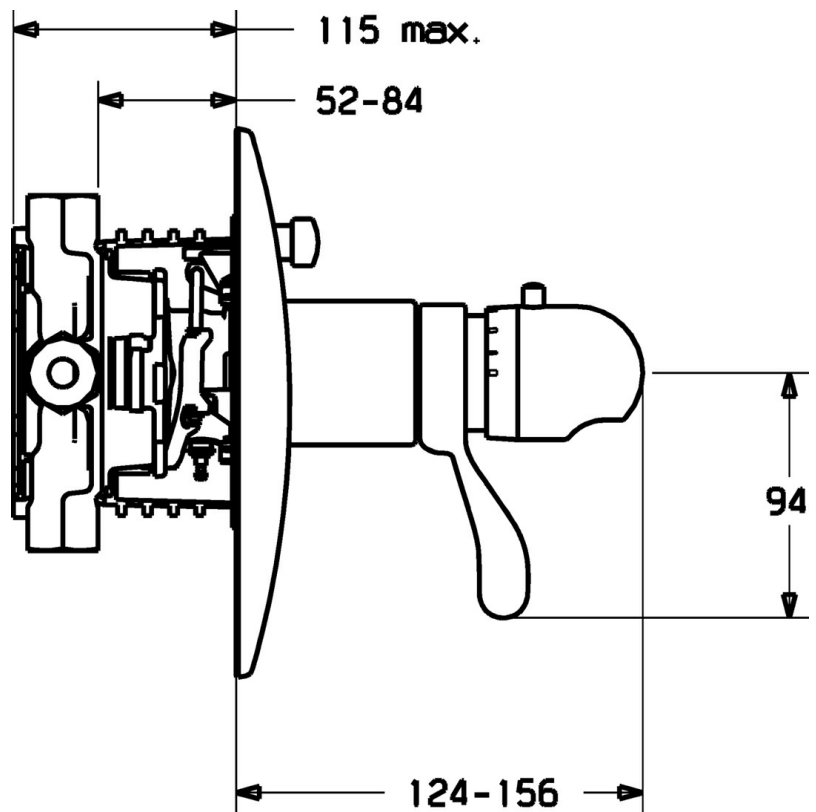

EAN: 4015474113121
static.hansa.com/47649045

- Bad en douche
- Thermostatisch
- Wandmontage voor inbouwunit
- Chroom
- Temperatuurgreep
- Thermostatische temperatuurregeling, Terugslagklep

Technische gegevens

Technische eigenschappen

Warmwatertoevoer	max. +80°C
Werkdruk	1-10 bar
Terugstroom beveiliging (EN1717)	EB

Voorschriften

EN-norm	EN 1111
---------	----------------

Reserveonderdelen

SP47649045

	Naam	Code
1	Hendel	59912895
1.1	Adapter	59912894
1.2	Temperature adjustment limiter Chroom	59912893
1.3	Schroef, M6x16, SW2.5	59911727
2	Afdekplaat Chroom Stopgezet	59912927
2.1	Kap Chroom Stopgezet	59912896
2.3	Schroef, M5x25 Chroom	59912881
2.4	Kapmet begrenzer keuken	59912924
2.6	Snap	59912926
2.7	Fixing part	59912889
2.8	O-ring, d 7.65x1.78	59902337
2.9	Fixing plate	59913034
2.10	Schroef, M4.5x80	59912890
3	Temperatuur hendel, (-38°) Chroom	59911280
3	Temperatuur hendel Chroom	59910304
3	Temperatuur hendel Chroom/Satijn Stopgezet	59910305
3.1	Schroef, M6x9.5	59901609
3.2	Binnendeel temperatuurhendel Chroom	59911840
3.2	Plug Chroom/Satijn Stopgezet	59911917
5	Omsteller	59912985
5.3	Dichting Stopgezet	59912997
5.5	Zetel	59912229
6	Thermostaat/binnenwerk, 1/2" Varox	59912843
6.1	O-ring, d 26x2	59911081
7	Functional unit, H/C reversed Stopgezet	59912979
7	Functional unit Stopgezet	59912905
7.1	Blind nut	59912984
7.2	Tegendrukklep	59912990
7.3	Terugslagklep	59905714
7.4	Aansluitnippel, (2014-)	59913885
7.5	O-ring, d 14x2	59912982
7.6	Ring	59912989
7.7	O-ring, 50.52x1.78	59906841
N.I.	Rebound pin	59912005
N.I.	Inbouwverlengstuk compleet, 20 mm	59912754