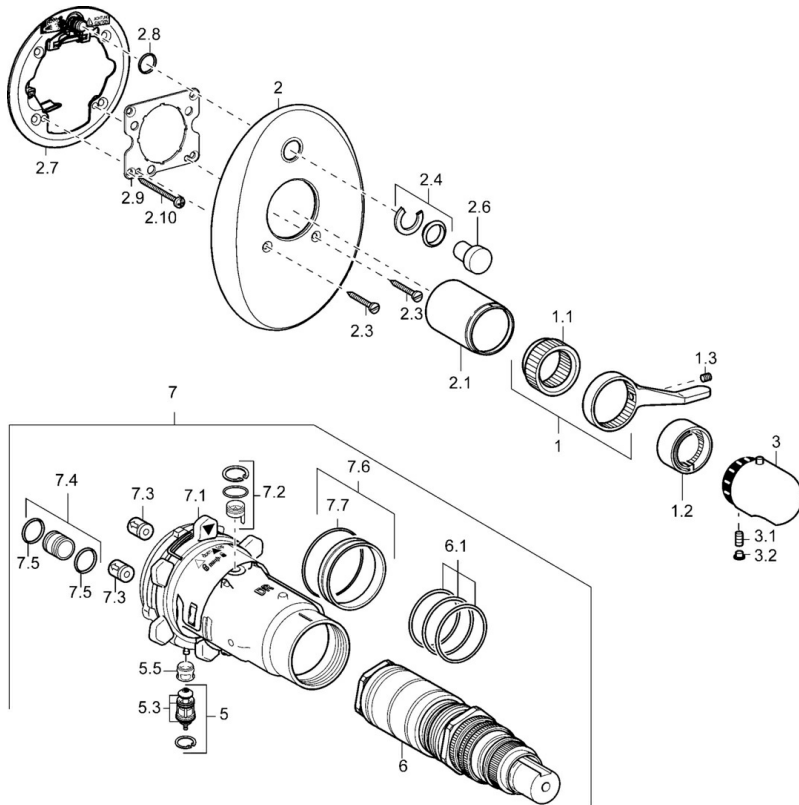

EAN: 4015474113121
static.hansa.com/47649045

- Bad en douche
- Thermostatisch
- Wandmontage voor inbouwunit
- Chroom
- Temperatuurgreep
- Thermostatische temperatuurregeling, Terugslagklep

Technische gegevens

Technische eigenschappen

Warmwatertoevoer	max. +80°C
Werkdruk	1-10 bar
Terugstroom beveiliging (EN1717)	EB

Voorschriften

EN-norm	EN 1111
---------	----------------

Reserveonderdelen

SP47649045

	Naam	Code
1	Hendel	59912895
1.1	Adapter	59912894
1.2	Temperature adjustment limiter Chroom	59912893
1.3	Schroef, M6x16, SW2.5	59911727
2	Afdekplaat Chroom Stopgezet	59912927
2.1	Kap Chroom Stopgezet	59912896
2.3	Schroef, M5x25 Chroom	59912881
2.4	Kapmet begrenzer keuken	59912924
2.6	Snap	59912926
2.7	Fixing part	59912889
2.8	O-ring, d 7.65x1.78	59902337
2.9	Fixing plate	59913034
2.10	Schroef, M4.5x80	59912890
3	Temperatuur hendel, (-38°) Chroom	59911280
3	Temperatuur hendel Chroom	59910304
3	Temperatuur hendel Chroom/Satijn Stopgezet	59910305
3.1	Schroef, M6x9.5	59901609
3.2	Binnendeel temperatuurhendel Chroom	59911840
3.2	Plug Chroom/Satijn Stopgezet	59911917
5	Omsteller	59912985
5.3	Dichting Stopgezet	59912997
5.5	Zetel	59912229
6	Thermostaat/binnenwerk, 1/2" Varox	59912843
6.1	O-ring, d 26x2	59911081
7	Functional unit, H/C reversed Stopgezet	59912979
7	Functional unit Stopgezet	59912905
7.1	Blind nut	59912984
7.2	Tegendrukklep	59912990
7.3	Terugslagklep	59905714
7.4	Aansluitnippel, (2014-)	59913885
7.5	O-ring, d 14x2	59912982
7.6	Ring	59912989
7.7	O-ring, 50.52x1.78	59906841
N.I.	Rebound pin	59912005
N.I.	Inbouwverlengstuk compleet, 20 mm	59912754