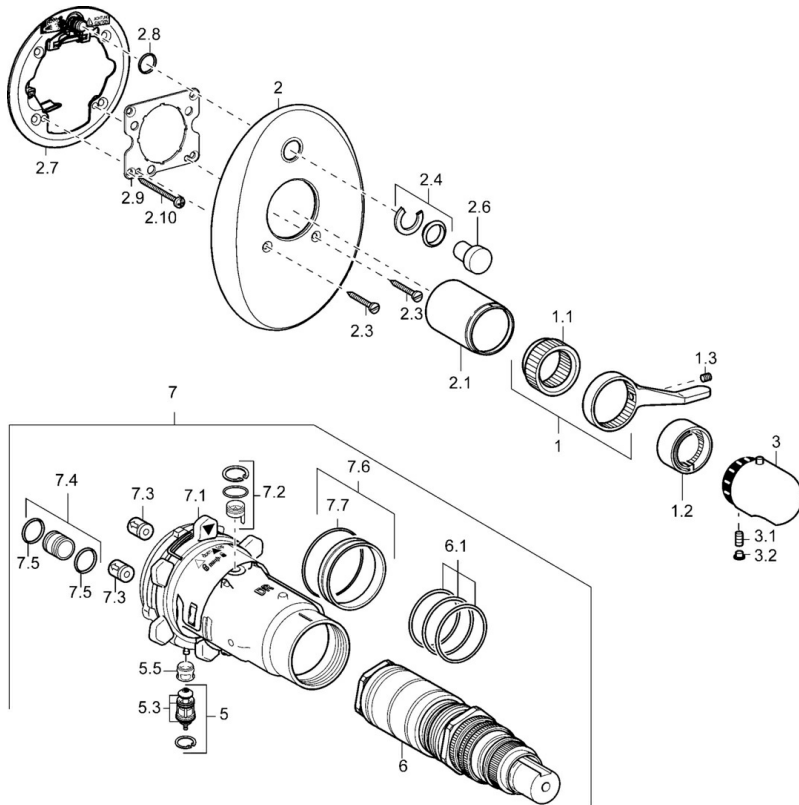

EAN: 4015474114081
static.hansa.com/47643045

- Sprcha a vaňa
- Termostatická
- Podomietková inštalácia
- Chróm
- Rukoväť regulátora teploty vody
- Termostatická kartuša pre ovládanie teploty, Spätný ventil (-y)

Technické údaje

Technické vlastnosti

Dodávka teplej vody	max. +80°C
Pracovný tlak	1-10 bar
Spätná klapka (STN EN 1717)	EB

Predpisy

Norma EN	EN 1111
----------	---------

Náhradné diely

SP47649045

Název	Kód
1 Ovládací rukoväť	59912895
1.1 Adaptér	59912894
1.2 Temperature adjustment limiter	59912893
1.3 Skrutka, M6x16, SW2.5	59911727
2 Kryt príruby Ukončené	59912927
2.1 Krytka Ukončené	59912896
2.3 Skrutka, M5x25	59912881
2.4 Krytka Eko drez-kapna	59912924
2.6 Snap	59912926
2.7 Fixing part	59912889
2.8 O-kružok, d 7,65x1,78	59902337
2.9 [SK1669]	59913034
2.10 Skrutka, M4,5x80	59912890
3 Rukoväť regulátora teploty, (-38°)	59911280
3 Rukoväť regulátora teploty	59910304
3 Rukoväť regulátora teploty Chróm/Saténová Ukončené	59910305
3.1 Skrutka, M6x9,5	59901609
3.2 Vymedzovacia vložka	59911840
3.2 Chróm/Saténová Ukončené	59911917
5 Prepínač	59912985
5.3 Tesnenie sada Ukončené	59912997
5.5 [SK4426]	59912229
6 Termoelement/Kartuš, 1/2" Varox	59912843
6.1 O-kružok, d 26x2	59911081
7 Funkčná jednotka, H/C reversed Ukončené	59912979
7 Funkčná jednotka Ukončené	59912905
7.1 Blind nut	59912984
7.2 Spätný ventil	59912990
7.3 Spätný ventil	59905714
7.4 Pripojovacie šróbenie, (2014-)	59913885
7.5 O-kružok, d 14x2	59912982
7.6 Krúžok	59912989
7.7 O-kružok, 50,52x1,78	59906841
N.I. Rebound pin	59912005
N.I. Nadstavný segment, 20 mm	59912754