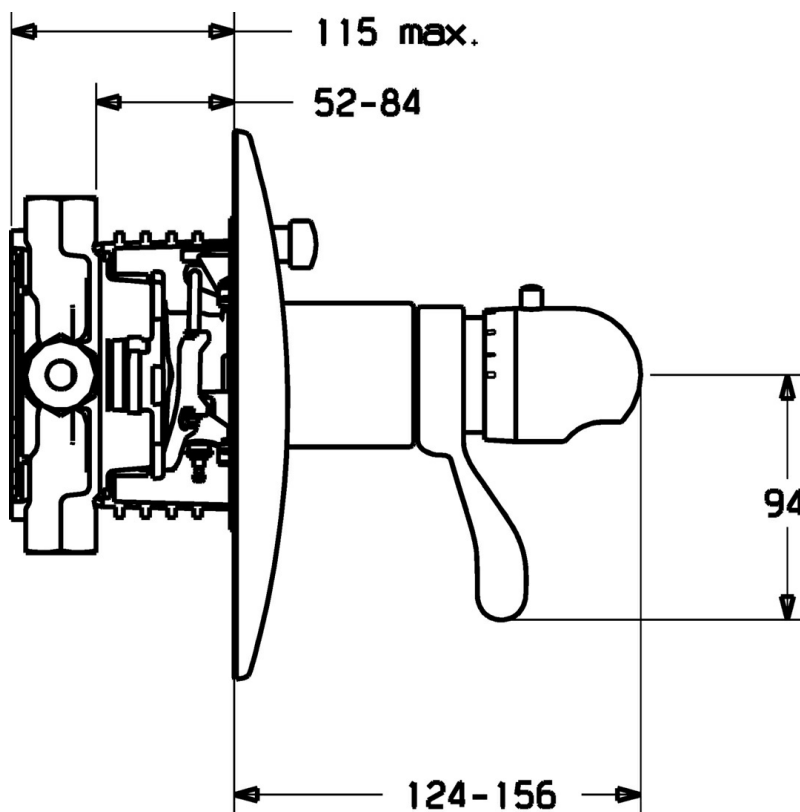

EAN: 4015474114081
static.hansa.com/47643045

- Sprcha a vaňa
- Termostatická
- Podomietková inštalácia
- Chróm
- Rukoväť regulátora teploty vody
- Termostatická kartuša pre ovládanie teploty, Spätný ventil (-y)

Technické údaje

Technické vlastnosti

Dodávka teplej vody	max. +80°C
Pracovný tlak	1-10 bar
Spätná klapka (STN EN 1717)	EB

Predpisy

Norma EN	EN 1111
----------	---------

Náhradné diely

SP47649045

Název	Kód
1 Ovládací rukoväť	59912895
1.1 Adaptér	59912894
1.2 Temperature adjustment limiter	59912893
1.3 Skrutka, M6x16, SW2.5	59911727
2 Kryt príruby Ukončené	59912927
2.1 Krytka Ukončené	59912896
2.3 Skrutka, M5x25	59912881
2.4 Krytka Eko drez-kapna	59912924
2.6 Snap	59912926
2.7 Fixing part	59912889
2.8 O-kružok, d 7,65x1,78	59902337
2.9 [SK1669]	59913034
2.10 Skrutka, M4,5x80	59912890
3 Rukoväť regulátora teploty, (-38°)	59911280
3 Rukoväť regulátora teploty	59910304
3 Rukoväť regulátora teploty Chróm/Saténová Ukončené	59910305
3.1 Skrutka, M6x9,5	59901609
3.2 Vymedzovacia vložka	59911840
3.2 Chróm/Saténová Ukončené	59911917
5 Prepínač	59912985
5.3 Tesnenie sada Ukončené	59912997
5.5 [SK4426]	59912229
6 Termoelement/Kartuš, 1/2" Varox	59912843
6.1 O-kružok, d 26x2	59911081
7 Funkčná jednotka, H/C reversed Ukončené	59912979
7 Funkčná jednotka Ukončené	59912905
7.1 Blind nut	59912984
7.2 Spätný ventil	59912990
7.3 Spätný ventil	59905714
7.4 Pripojovacie šróbenie, (2014-)	59913885
7.5 O-kružok, d 14x2	59912982
7.6 Krúžok	59912989
7.7 O-kružok, 50,52x1,78	59906841
N.I. Rebound pin	59912005
N.I. Nadstavný segment, 20 mm	59912754