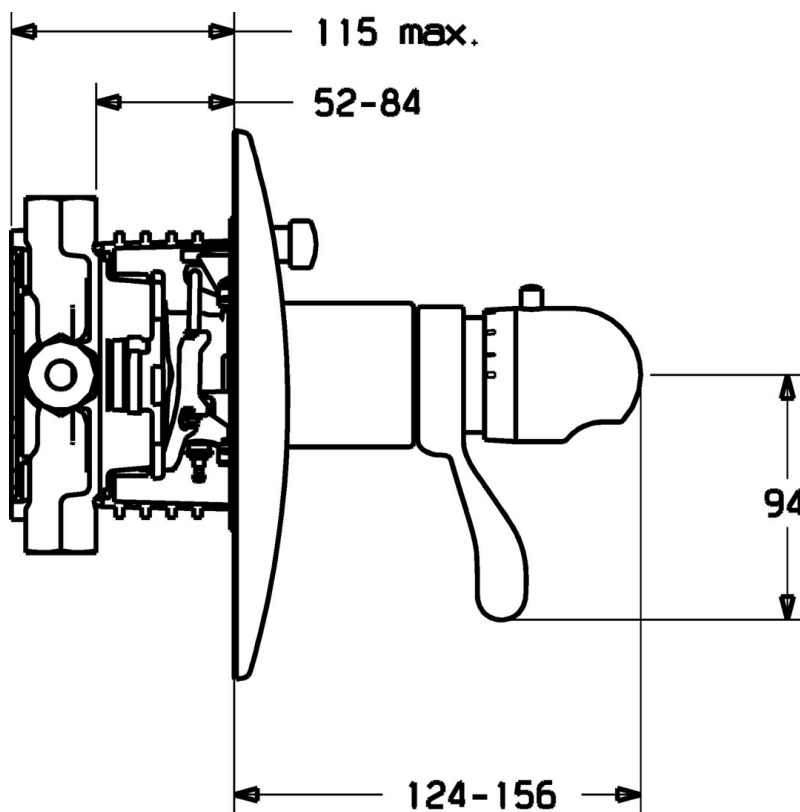

EAN: 4015474114081  
[static.hansa.com/47643045](https://static.hansa.com/47643045)

- Bad en douche
- Thermostatisch
- Wandmontage voor inbouwunit
- Chroom
- Temperatuurgreep
- Thermostatische temperatuurregeling, Terugslagklep

## Technische gegevens

### Technische eigenschappen

Warmwatertoever	max. +80°C
Werkdruk	1-10 bar
Terugstroom beveiliging (EN1717)	EB

### SP47649045

	Naam	Code
1	Hendel	59912895
1.1	Adapter	59912894
1.2	Temperature adjustment limiter Chroom	59912893
1.3	Schroef, M6x16, SW2.5	59911727
2	Afdekplaat Chroom Stopgezet	59912927
2.1	Kap Chroom Stopgezet	59912896
2.3	Schroef, M5x25 Chroom	59912881
2.4	Kapmet begrenzer keuken	59912924
2.6	Snap	59912926
2.7	Fixing part	59912889
2.8	O-ring, d 7.65x1.78	59902337
2.9	Fixing plate	59913034
2.10	Schroef, M4.5x80	59912890
3	Temperatuur hendel, (-38°) Chroom	59911280
3	Temperatuur hendel Chroom	59910304
3	Temperatuur hendel Chroom/Satijn Stopgezet	59910305
3.1	Schroef, M6x9.5	59901609
3.2	Binnendeel temperatuurhendel Chroom	59911840
3.2	Plug Chroom/Satijn Stopgezet	59911917
5	Omsteller	59912985
5.3	Dichting Stopgezet	59912997
5.5	Zetel	59912229
6	Thermostaat/binnenwerk, 1/2" Varox	59912843
6.1	O-ring, d 26x2	59911081
7	Functional unit, H/C reversed Stopgezet	59912979
7	Functional unit Stopgezet	59912905
7.1	Blind nut	59912984
7.2	Tegendrukklep	59912990
7.3	Terugslagklep	59905714
7.4	Aansluitnippel, (2014-)	59913885
7.5	O-ring, d 14x2	59912982
7.6	Ring	59912989
7.7	O-ring, 50.52x1.78	59906841
N.I.	Rebound pin	59912005
N.I.	Inbouwverlengstuk compleet, 20 mm	59912754