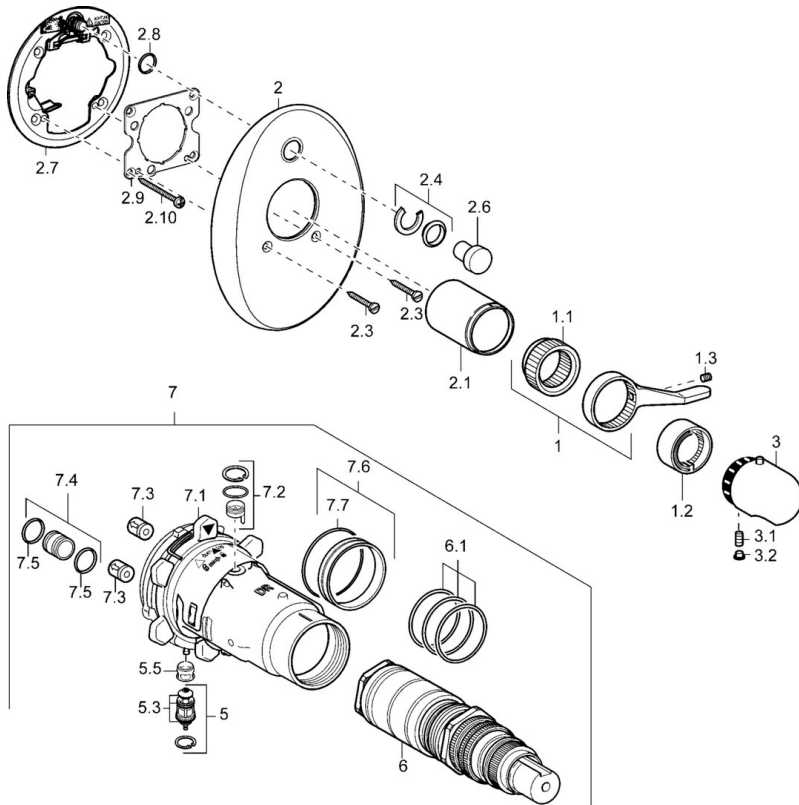

EAN: 4015474114081  
[static.hansa.com/47643045](https://static.hansa.com/47643045)

- Bad en douche
- Thermostatisch
- Wandmontage voor inbouwunit
- Chroom
- Temperatuurgreep
- Thermostatische temperatuurregeling, Terugslagklep

## Technische gegevens

### Technische eigenschappen

Warmwatertoever	max. +80°C
Werkdruk	1-10 bar
Terugstroom beveiliging (EN1717)	EB

### SP47649045

	Naam	Code
1	Hendel	59912895
1.1	Adapter	59912894
1.2	Temperature adjustment limiter Chroom	59912893
1.3	Schroef, M6x16, SW2.5	59911727
2	Afdekplaat Chroom Stopgezet	59912927
2.1	Kap Chroom Stopgezet	59912896
2.3	Schroef, M5x25 Chroom	59912881
2.4	Kapmet begrenzer keuken	59912924
2.6	Snap	59912926
2.7	Fixing part	59912889
2.8	O-ring, d 7.65x1.78	59902337
2.9	Fixing plate	59913034
2.10	Schroef, M4.5x80	59912890
3	Temperatuur hendel, (-38°) Chroom	59911280
3	Temperatuur hendel Chroom	59910304
3	Temperatuur hendel Chroom/Satijn Stopgezet	59910305
3.1	Schroef, M6x9.5	59901609
3.2	Binnendeel temperatuurhendel Chroom	59911840
3.2	Plug Chroom/Satijn Stopgezet	59911917
5	Omsteller	59912985
5.3	Dichting Stopgezet	59912997
5.5	Zetel	59912229
6	Thermostaat/binnenwerk, 1/2" Varox	59912843
6.1	O-ring, d 26x2	59911081
7	Functional unit, H/C reversed Stopgezet	59912979
7	Functional unit Stopgezet	59912905
7.1	Blind nut	59912984
7.2	Tegendrukklep	59912990
7.3	Terugslagklep	59905714
7.4	Aansluitnippel, (2014-)	59913885
7.5	O-ring, d 14x2	59912982
7.6	Ring	59912989
7.7	O-ring, 50.52x1.78	59906841
N.I.	Rebound pin	59912005
N.I.	Inbouwverlengstuk compleet, 20 mm	59912754