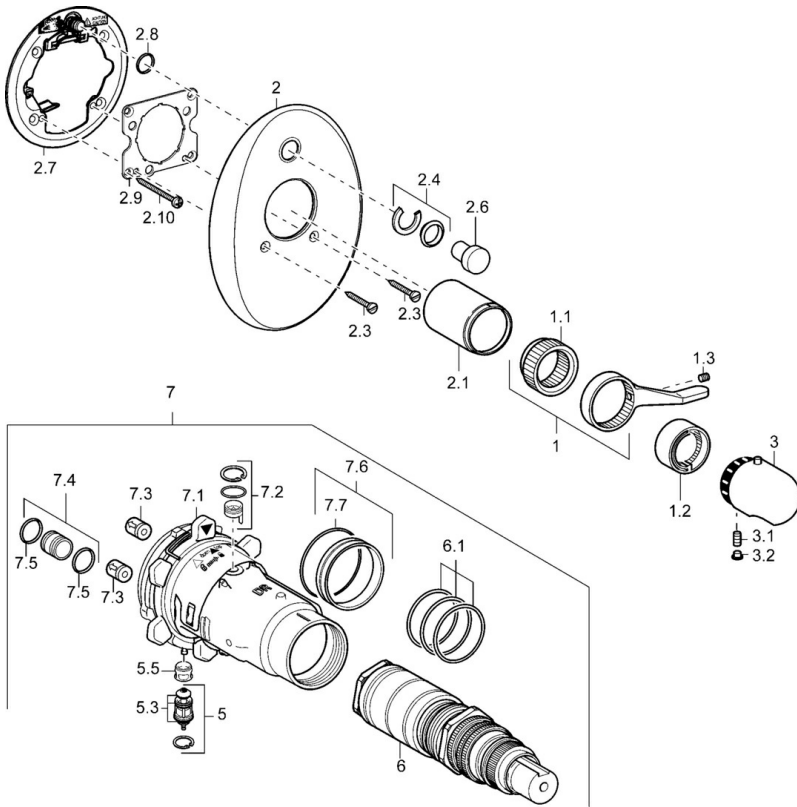

EAN: 4015474114081  
[static.hansa.com/47643045](http://static.hansa.com/47643045)

- Wanne & Dusche
- Thermostat
- Wandmontage für Unterputz-Einbaukörper
- Chrom
- Temperatureinstellgriff
- Thermostatkartusche zur Temperaturreglung, Rückflussverhinderer

## Technische Daten

### Technische Eigenschaften

Warmwasserversorgung	<b>max. +80°C</b>
Arbeitsdruck	<b>1-10 bar</b>
Sicherungseinrichtung (EN1717)	<b>EB</b>

### SP47649045

	Name	Art.-Nr.
1	Hebel	59912895
1.1	Adapter	59912894
1.2	Temperaturanschlag	59912893
1.3	Schraube, M6x16, SW2.5	59911727
2	Rosette Ausgelaufen	59912927
2.1	Abdeckkappe Ausgelaufen	59912896
2.3	Schraube, M5x25	59912881
2.4	Begrenzungskappe	59912924
2.6	Druckknopf	59912926
2.7	Befestigungsteil	59912889
2.8	O-Ring, d 7.65x1.78	59902337
2.9	Befestigungsplatte	59913034
2.10	Schraube, M4.5x80	59912890
3	Temperatur-Wählgriff, (-38°)	59911280
3	Temperatureinstellgriff	59910304
3	Temperatur-Wählgriff Chrom/Seidenmatt Ausgelaufen	59910305
3.1	Schraube, M6x9.5	59901609
3.2	Abdeckstopfen	59911840
3.2	Blindstopfen Chrom/Seidenmatt Ausgelaufen	59911917
5	Umstellung	59912985
5.3	Dichtungskit Ausgelaufen	59912997
5.5	Sitz	59912229
6	Thermostatkartusche, 1/2" Varox	59912843
6.1	O-Ring, d 26x2	59911081
7	Funktionseinheit, H/C reversed Ausgelaufen	59912979
7	Funktionseinheit Ausgelaufen	59912905
7.1	Überwurfmutter	59912984
7.2	Gegendruckventil	59912990
7.3	Rückschlagventil	59905714
7.4	Anschlussnippel, (2014-)	59913885
7.5	O-Ring, d 14x2	59912982
7.6	Ring	59912989
7.7	O-Ring, 50.52x1.78	59906841
N.I.	Anschlagstift	59912005
N.I.	Verlängerungssatz, 20 mm	59912754