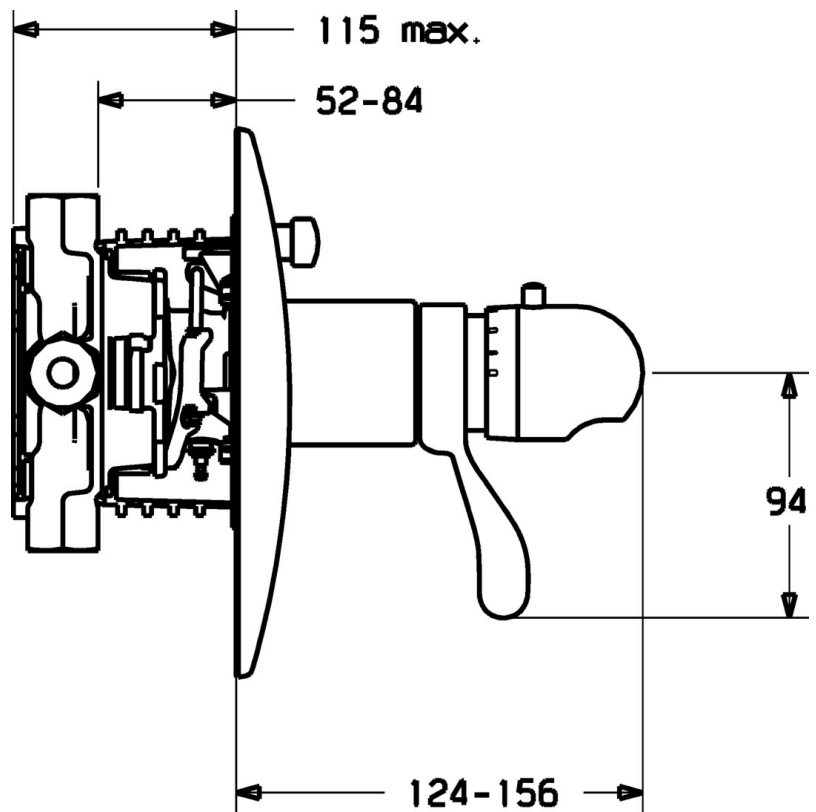

EAN: 4015474114081  
[static.hansa.com/47643045](http://static.hansa.com/47643045)

- Wanne & Dusche
- Thermostat
- Wandmontage für Unterputz-Einbaukörper
- Chrom
- Temperatureinstellgriff
- Thermostatkartusche zur Temperaturreglung, Rückflussverhinderer

## Technische Daten

### Technische Eigenschaften

Warmwasserversorgung	<b>max. +80°C</b>
Arbeitsdruck	<b>1-10 bar</b>
Sicherungseinrichtung (EN1717)	<b>EB</b>

### SP47649045

	Name	Art.-Nr.
1	Hebel	59912895
1.1	Adapter	59912894
1.2	Temperaturanschlag	59912893
1.3	Schraube, M6x16, SW2.5	59911727
2	Rosette Ausgelaufen	59912927
2.1	Abdeckkappe Ausgelaufen	59912896
2.3	Schraube, M5x25	59912881
2.4	Begrenzungskappe	59912924
2.6	Druckknopf	59912926
2.7	Befestigungsteil	59912889
2.8	O-Ring, d 7.65x1.78	59902337
2.9	Befestigungsplatte	59913034
2.10	Schraube, M4.5x80	59912890
3	Temperatur-Wählgriff, (-38°)	59911280
3	Temperatureinstellgriff	59910304
3	Temperatur-Wählgriff Chrom/Seidenmatt Ausgelaufen	59910305
3.1	Schraube, M6x9.5	59901609
3.2	Abdeckstopfen	59911840
3.2	Blindstopfen Chrom/Seidenmatt Ausgelaufen	59911917
5	Umstellung	59912985
5.3	Dichtungskit Ausgelaufen	59912997
5.5	Sitz	59912229
6	Thermostatkartusche, 1/2" Varox	59912843
6.1	O-Ring, d 26x2	59911081
7	Funktionseinheit, H/C reversed Ausgelaufen	59912979
7	Funktionseinheit Ausgelaufen	59912905
7.1	Überwurfmutter	59912984
7.2	Gegendruckventil	59912990
7.3	Rückschlagventil	59905714
7.4	Anschlussnippel, (2014-)	59913885
7.5	O-Ring, d 14x2	59912982
7.6	Ring	59912989
7.7	O-Ring, 50.52x1.78	59906841
N.I.	Anschlagstift	59912005
N.I.	Verlängerungssatz, 20 mm	59912754