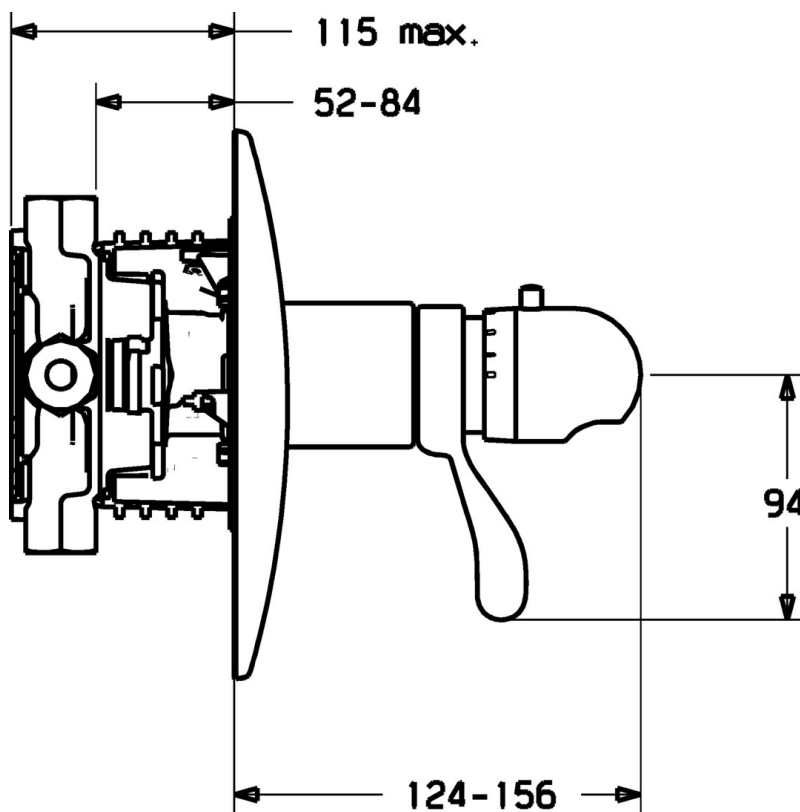

EAN: 4015474112933  
[static.hansa.com/47639045](http://static.hansa.com/47639045)

- Riešenia pre sprchy
- Termostatická
- Podomietková inštalácia
- Chróm
- Rukoväť regulátora teploty vody
- Termostatická kartuša pre ovládanie teploty

### SP47639045

Název	Kód
1 Ovládací rukoväť	59912895
1.1 Adaptér	59912894
1.2 Temperature adjustment limiter	59912893
1.3 Skrutka, M6x16, SW2.5	59911727
2 Krycí diel Ukončené	59911913
2.1 Krytka Ukončené	59912896
2.3 Skrutka, M5x25	59912881
2.7 Fixing part	59912888
2.9 [SK1669]	59913034
2.10 Skrutka, M4.5x80	59912890
3 Rukoväť regulátora teploty	59910304
3 Rukoväť regulátora teploty Chróm/Saténová Ukončené	59910305
3 Rukoväť regulátora teploty, (-38°)	59911280
3.1 Skrutka, M6x9.5	59901609
3.2 Vymedzovacia vložka	59911840
3.2 Chróm/Saténová Ukončené	59911917
5.6 [SK509]	59912981
6 Termoelement/Kartuš, 1/2" Varox	59912843
6.1 O-krúžok, d 26x2	59911081
7 Funkčná jednotka Ukončené	59912904
7 Funkčná jednotka, H/C reversed Ukončené	59912979
7.1 Blind nut	59912984
7.4 Pripojovacie šróbenie, (2014-)	59913885
7.5 O-krúžok, d 14x2	59912982
7.6 Krúžok	59912989
7.7 O-krúžok, 50.52x1.78	59906841
N.I. Rebound pin	59912005
N.I. Nadstavňý segment, 20 mm	59912754