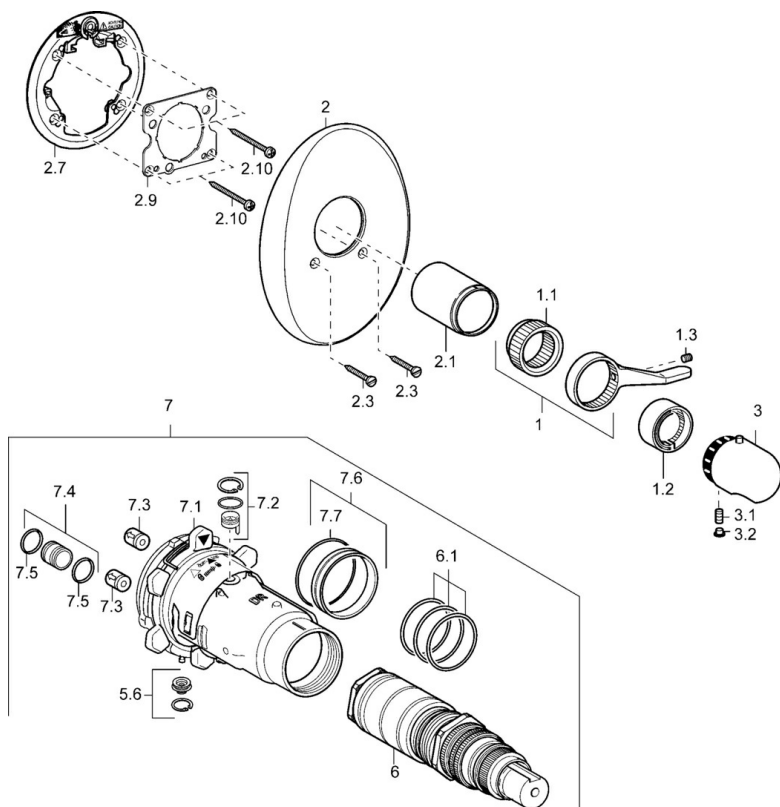

EAN: 4015474112933  
[static.hansa.com/47639045](http://static.hansa.com/47639045)

- Riešenia pre sprchy
- Termostatická
- Podomietková inštalácia
- Chróm
- Rukoväť regulátora teploty vody
- Termostatická kartuša pre ovládanie teploty

### SP47639045

Název	Kód
1 Ovládací rukoväť	59912895
1.1 Adaptér	59912894
1.2 Temperature adjustment limiter	59912893
1.3 Skrutka, M6x16, SW2.5	59911727
2 Krycí diel Ukončené	59911913
2.1 Krytka Ukončené	59912896
2.3 Skrutka, M5x25	59912881
2.7 Fixing part	59912888
2.9 [SK1669]	59913034
2.10 Skrutka, M4.5x80	59912890
3 Rukoväť regulátora teploty	59910304
3 Rukoväť regulátora teploty Chróm/Saténová Ukončené	59910305
3 Rukoväť regulátora teploty, (-38°)	59911280
3.1 Skrutka, M6x9.5	59901609
3.2 Vymedzovacia vložka	59911840
3.2 Chróm/Saténová Ukončené	59911917
5.6 [SK509]	59912981
6 Termoelement/Kartuš, 1/2" Varox	59912843
6.1 O-krúžok, d 26x2	59911081
7 Funkčná jednotka Ukončené	59912904
7 Funkčná jednotka, H/C reversed Ukončené	59912979
7.1 Blind nut	59912984
7.4 Pripojovacie šróbenie, (2014-)	59913885
7.5 O-krúžok, d 14x2	59912982
7.6 Krúžok	59912989
7.7 O-krúžok, 50.52x1.78	59906841
N.I. Rebound pin	59912005
N.I. Nadstavňý segment, 20 mm	59912754