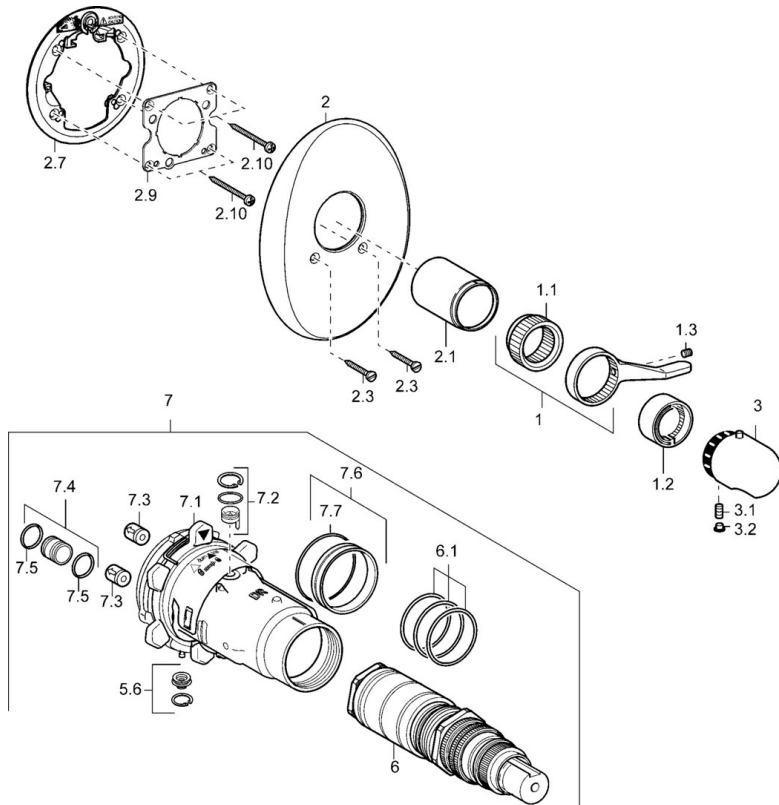

EAN: 4015474112933
static.hansa.com/47639045

- Douche oplossingen
- Thermostatisch
- Wandmontage voor inbouwunit
- Chroom
- Temperatuurgreep
- Thermostatische temperatuurregeling

Technische gegevens

Technische eigenschappen

Warmwatertoevoer	max. +80°C
Werkdruk	1-10 bar

Voorschriften

EN-norm	EN 1111
---------	---------

Reserveonderdelen

SP47639045

	Naam	Code
1	Hendel	59912895
1.1	Adapter	59912894
1.2	Temperature adjustment limiter Chroom	59912893
1.3	Schroef, M6x16, SW2.5	59911727
2	Afdekplaat Chroom Stopgezet	59911913
2.1	Kap Chroom Stopgezet	59912896
2.3	Schroef, M5x25 Chroom	59912881
2.7	Fixing part	59912888
2.9	Fixing plate	59913034
2.10	Schroef, M4.5x80	59912890
3	Temperatuur hendel Chroom	59910304
3	Temperatuur hendel Chroom/Satijn Stopgezet	59910305
3	Temperatuur hendel, (-38°) Chroom	59911280
3.1	Schroef, M6x9.5	59901609
3.2	Binnendeel temperatuurhendel Chroom	59911840
3.2	Plug Chroom/Satijn Stopgezet	59911917
5.6	Plug	59912981
6	Thermostaat/binnenwerk, 1/2" Varox	59912843
6.1	O-ring, d 26x2	59911081
7	Functional unit Stopgezet	59912904
7	Functional unit, H/C reversed Stopgezet	59912979
7.1	Blind nut	59912984
7.4	Aansluitnippel, (2014-)	59913885
7.5	O-ring, d 14x2	59912982
7.6	Ring	59912989
7.7	O-ring, 50.52x1.78	59906841
N.I.	Rebound pin	59912005
N.I.	Inbouwverlengstuk compleet, 20 mm	59912754