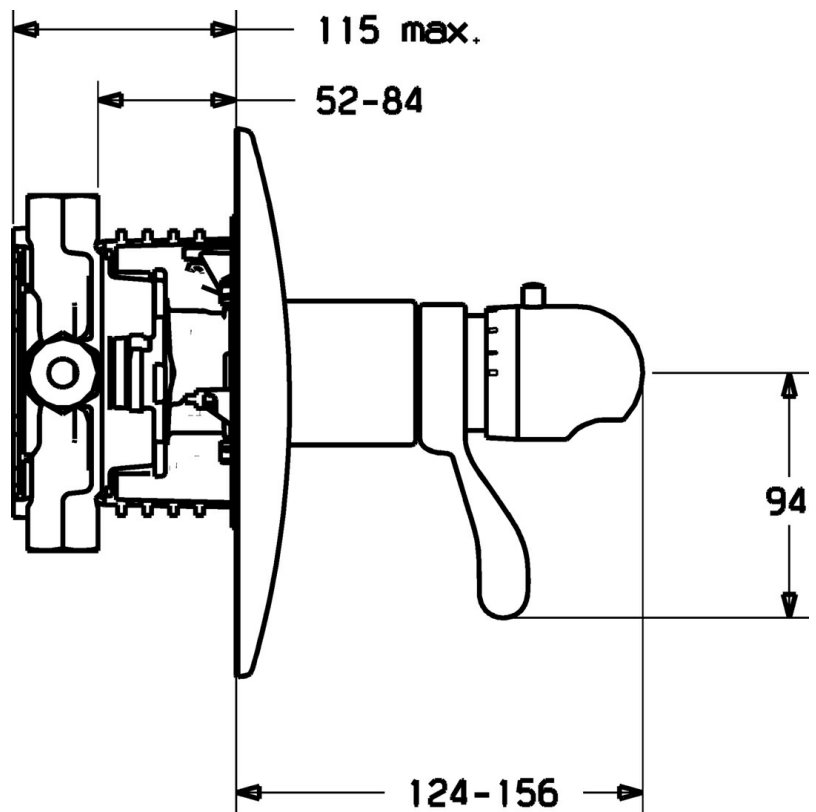

EAN: 4015474112933
static.hansa.com/47639045

- Douche oplossingen
- Thermostatisch
- Wandmontage voor inbouwunit
- Chroom
- Temperatuurgreep
- Thermostatische temperatuurregeling

Technische gegevens

Technische eigenschappen

Warmwatertoevoer	max. +80°C
Werkdruk	1-10 bar

Voorschriften

EN-norm	EN 1111
---------	---------

Reserveonderdelen

SP47639045

	Naam	Code
1	Hendel	59912895
1.1	Adapter	59912894
1.2	Temperature adjustment limiter Chroom	59912893
1.3	Schroef, M6x16, SW2.5	59911727
2	Afdekplaat Chroom Stopgezet	59911913
2.1	Kap Chroom Stopgezet	59912896
2.3	Schroef, M5x25 Chroom	59912881
2.7	Fixing part	59912888
2.9	Fixing plate	59913034
2.10	Schroef, M4.5x80	59912890
3	Temperatuur hendel Chroom	59910304
3	Temperatuur hendel Chroom/Satijn Stopgezet	59910305
3	Temperatuur hendel, (-38°) Chroom	59911280
3.1	Schroef, M6x9.5	59901609
3.2	Binnendeel temperatuurhendel Chroom	59911840
3.2	Plug Chroom/Satijn Stopgezet	59911917
5.6	Plug	59912981
6	Thermostaat/binnenwerk, 1/2" Varox	59912843
6.1	O-ring, d 26x2	59911081
7	Functional unit Stopgezet	59912904
7	Functional unit, H/C reversed Stopgezet	59912979
7.1	Blind nut	59912984
7.4	Aansluitnippel, (2014-)	59913885
7.5	O-ring, d 14x2	59912982
7.6	Ring	59912989
7.7	O-ring, 50.52x1.78	59906841
N.I.	Rebound pin	59912005
N.I.	Inbouwverlengstuk compleet, 20 mm	59912754