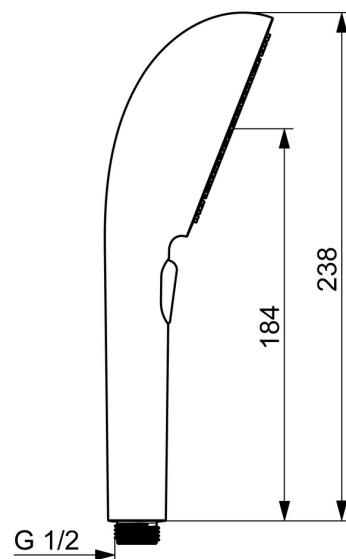

EAN: 4057304021497
static.hansa.com/4733010081

HANSAAURELIA Una sinfonia di semplicità ed eleganza.

Scopri l'armonia di HANSAAURELIA, una sinfonia di semplicità ed eleganza. AURELIA trae ispirazione dal design degli elementi della AURELIA selvaggia. Dal grazioso fiore di loto trasformato in un getto d'acqua, progettato per il puro piacere, alla semplice curva di una minuscola goccia d'acqua che dà forma alla nostra doccetta a mano, ogni dettaglio riflette la bellezza che ci circonda nella natura.

L'eleganza è la chiave di ogni elemento, creando una connessione perfetta tra forma e funzione.

Doccetta a mano da 110 mm con 3 getti d'acqua

Deviatore a pressione per la semplice selezione del getto d'acqua

Dati tecnici

Caratteristiche flusso

Portata 3 bar (con riduttori di flusso) **12.0 l/min**

Caratteristiche tecniche

Fornitura di acqua calda **max. +65°C**
Pressione di esercizio **0.5-5 bar**
Misura della connessione **G1/2**
Materiale **Composite**