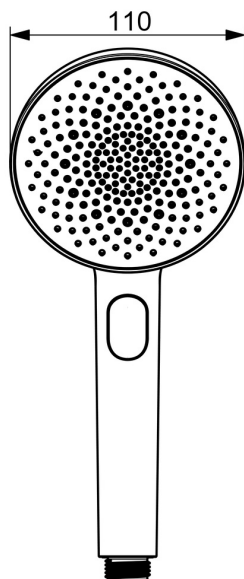

HANSAAURELIA Una sinfonia di semplicità ed eleganza.

Scopri l'armonia di HANSAAURELIA, una sinfonia di semplicità ed eleganza. AURELIA trae ispirazione dal design degli elementi della AURELIA selvaggia. Dal grazioso fiore di loto trasformato in un getto d'acqua, progettato per il puro piacere, alla semplice curva di una minuscola goccia d'acqua che dà forma alla nostra doccetta a mano, ogni dettaglio riflette la bellezza che ci circonda nella natura.

L'eleganza è la chiave di ogni elemento, creando una connessione perfetta tra forma e funzione.

Doccetta a mano da 110 mm con 3 getti d'acqua

Deviatore a pressione per la semplice selezione del getto d'acqua

ESALTA I TUOI MOMENTI

- Soluzioni doccia
- Accessori
- Bronzo spazzolato
- Tecnologia di protezione anticalcare
- Pulsante - Forte flusso d'acqua per il massaggio o il trattamento del corpo, Intenso - Getto d'acqua rinvigorente, Rilassante - Getto d'acqua morbido, piacevole per tutto il corpo
- 3 getti