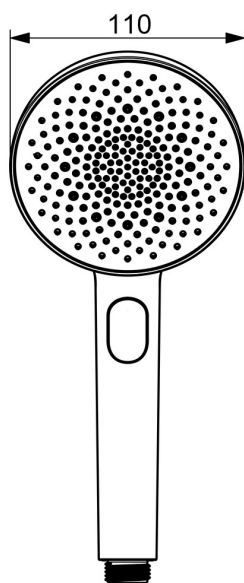

EAN: 4057304021497
static.hansa.com/4733010081

HANSAAURELIA Une symphonie de simplicité et d'élégance.

Découvrez l'harmonie de HANSAAURELIA, une symphonie de simplicité et d'élégance. AURELIA puise son inspiration de design dans les éléments exquis de la nature sauvage. Depuis la fleur de lotus gracieuse transformée en un visage de pulvérisation, conçu pour un plaisir pur, jusqu'à la courbe la plus simple d'une petite goutte d'eau façonnant notre douchette à main, chaque détail reflète la beauté qui nous entoure dans la nature. La grâce est la clé de chaque élément, créant une connexion harmonieuse entre la forme et la fonction.

Douchette à main de 110 mm avec 3 visages de pulvérisation
Sélecteur facile pour une sélection simple du visage de pulvérisation

ÉLEVER VOS MOMENTS

- Solutions de douche
- Equipement auxiliaire
- Bronze brossé
- Technologie de protection anti calcaire
- Pulsation – Jet d'eau puissant pour les massages ou les soins du corps, Intense – Jet d'eau revigorant, Relaxant – Jet d'eau doux, agréable pour tout le corps
- 3 jets

Caractéristiques techniques

Caractéristiques de débit

Débit à 3 bar (avec réducteurs de pression) **12.0 l/min**

Caractéristiques techniques

Alimentation en eau chaude **max. +65°C**
Pression de service **0.5-5 bar**
Taille de raccord **G1/2**
Matériau **Composite**