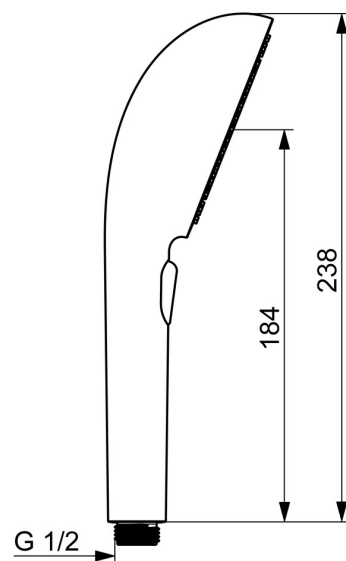

EAN: 4057304021497
static.hansa.com/4733010081

HANSAAURELIA Une symphonie de simplicité et d'élégance.

Découvrez l'harmonie de HANSAAURELIA, une symphonie de simplicité et d'élégance. AURELIA puise son inspiration de design dans les éléments exquis de la nature sauvage. Depuis la fleur de lotus gracieuse transformée en un visage de pulvérisation, conçu pour un plaisir pur, jusqu'à la courbe la plus simple d'une petite goutte d'eau façonnant notre douchette à main, chaque détail reflète la beauté qui nous entoure dans la nature. La grâce est la clé de chaque élément, créant une connexion harmonieuse entre la forme et la fonction.

Caractéristiques techniques

Caractéristiques de débit

Débit à 3 bar (avec réducteurs de pression) **12.0 l/min**

Caractéristiques techniques

Alimentation en eau chaude **max. +65°C**
Pression de service **0.5-5 bar**
Taille de raccord **G1/2**
Matériau **Composite**