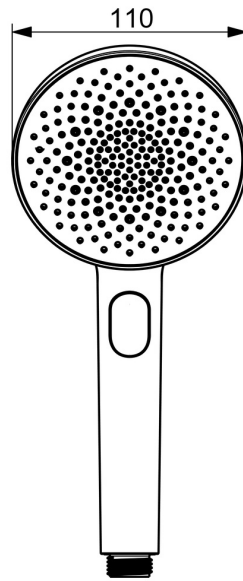

HANSAAURELIA Eine Symphonie aus Einfachheit und Eleganz.

Entdecken Sie die Harmonie von HANSAAURELIA, eine Symphonie aus Einfachheit und Eleganz. AURELIA schöpft das Design aus den exquisiten Elementen der wilden Natur. Vom anmutigen Lotusblüten-Spray, entworfen für reines Vergnügen, bis zur einfachsten Kurve eines winzigen Wassertropfens, der unsere Handbrause formt, spiegelt jedes Detail die Schönheit der Natur um uns herum wider. Anmut ist der Schlüssel zu jedem Element und schafft eine nahtlose Verbindung zwischen Form und Funktion.

110mm - 3 Strahlarten Handbrause
Einfacher Druckknopf-Umschalter zur Auswahl der Strahlarten

ERHÖHEN SIE IHR DUSCHVERGNÜGEN

- Dusche
- Zubehör
- Bronze gebürstet
- Anti-Kalk-Technik
- Pulsierend - Starker Wasserstrahl zur Massage oder Körperbehandlung, Intensiv - Belebender Wasserstrahl, Entspannend - Sanfter Wasserstrahl, angenehm für den ganzen Körper
- 3-strahlig