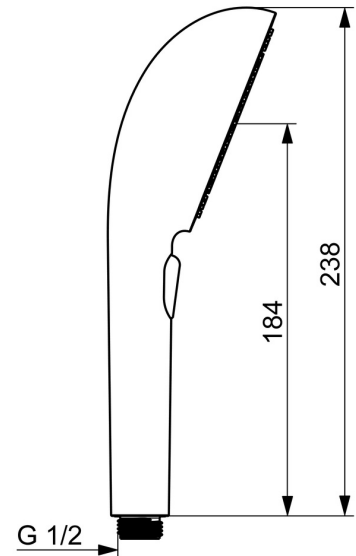

HANSAAURELIA Eine Symphonie aus Einfachheit und Eleganz.

Entdecken Sie die Harmonie von HANSAAURELIA, eine Symphonie aus Einfachheit und Eleganz. AURELIA schöpft das Design aus den exquisiten Elementen der wilden Natur. Vom anmutigen Lotusblüten-Spray, entworfen für reines Vergnügen, bis zur einfachsten Kurve eines winzigen Wassertropfens, der unsere Handbrause formt, spiegelt jedes Detail die Schönheit der Natur um uns herum wider. Anmut ist der Schlüssel zu jedem Element und schafft eine nahtlose Verbindung zwischen Form und Funktion.

110mm - 3 Strahlarten Handbrause
Einfacher Druckknopf-Umschalter zur Auswahl der Strahlarten

ERHÖHEN SIE IHR DUSCHVERGNÜGEN

- Dusche
- Zubehör
- Bronze gebürstet
- Anti-Kalk-Technik
- Pulsierend - Starker Wasserstrahl zur Massage oder Körperbehandlung, Intensiv - Belebender Wasserstrahl, Entspannend - Sanfter Wasserstrahl, angenehm für den ganzen Körper
- 3-strahlig