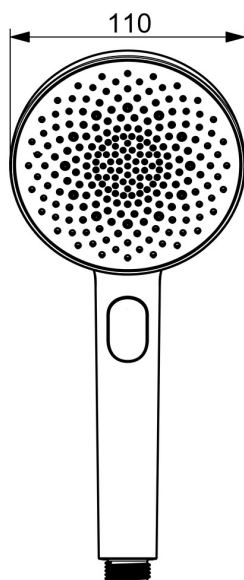

EAN: 4057304021497
static.hansa.com/4733010081

HANSAAURELIA - Symfonie jednoduchosti a elegance.

Objevte harmonii HANSAAURELIA, symfonii jednoduchosti a elegance. AURELIA čerpá designovou inspiraci z vynikajících prvků divoké přírody. Od elegantního květu lotosu přeměněného na sprchovou hlavici navrženou pro čisté potěšení, po nejjednodušší křivku malé vodní kapičky tvarující naši ruční sprchu, každý detail odráží krásu, která nás obklopuje v přírodě.

Elegance je klíčová pro každý prvek, vytvářející bezproblémové spojení mezi formou a funkcí.

Ruční sprcha 110 mm s 3 typy paprsků
 Jednoduchý přepínač pro snadný výběr typu paprsku

ZVÝŠENÍ VAŠICH OKAMŽIKŮ

Technické údaje

Vlastnosti průtoku

Průtokové množství při 3 bar (s omezovací průtokou) **12.0 l/min**

Technické vlastnosti

Zdroj teplé vody **max. +65°C**
Pracovní tlak **0.5-5 bar**
Velikost přípojky **G1/2**
Materiál **Kompozit**