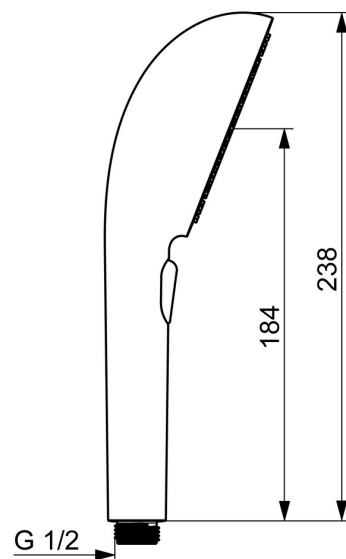

EAN: 4057304021497
static.hansa.com/4733010081

HANSAAURELIA - Symfonie jednoduchosti a elegance.

Objevte harmonii HANSAAURELIA, symfonii jednoduchosti a elegance. AURELIA čerpá designovou inspiraci z vynikajících prvků divoké přírody. Od elegantního květu lotosu přeměněného na sprchovou hlavici navrženou pro čisté potěšení, po nejjednodušší křivku malé vodní kapičky tvarující naši ruční sprchu, každý detail odráží krásu, která nás obklopuje v přírodě.

Elegance je klíčová pro každý prvek, vytvářející bezproblémové spojení mezi formou a funkcí.

Ruční sprcha 110 mm s 3 typy paprsků
 Jednoduchý přepínač pro snadný výběr typu paprsku

ZVÝŠENÍ VAŠICH OKAMŽIKŮ

Technické údaje

Vlastnosti průtoku

Průtokové množství při 3 bar (s omezovací průtokou) **12.0 l/min**

Technické vlastnosti

Zdroj teplé vody **max. +65°C**
Pracovní tlak **0.5-5 bar**
Velikost přípojky **G1/2**
Materiál **Kompozit**