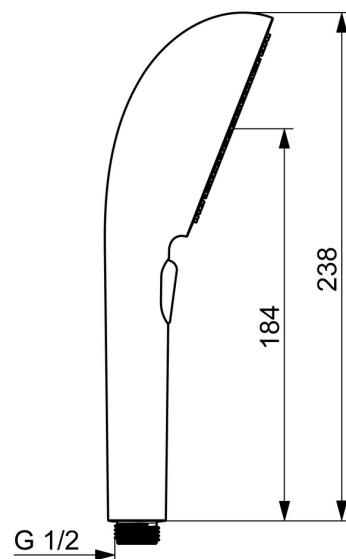

EAN: 4057304021343
static.hansa.com/4733010080

HANSAAURELIA Een Symfonie van Eenvoud en Elegantie.

Ontdek de harmonie van HANSAAURELIA, een symfonie van eenvoud en elegantie. AURELIA haalt ontwerp inspiratie uit de prachtige elementen van de wilde natuur. Van de gracieuze Lotus bloem omgevormd tot een sproeikop, ontworpen voor puur genot, tot de eenvoudigste curve van een kleine waterdruppel die onze handdouche vormt, elk detail weerspiegelt de schoonheid om ons heen in de natuur.

Gratie is de sleutel tot elk element, waardoor er een naadloze verbinding ontstaat tussen vorm en functie.

110mm - 3 sproeikop Handdouche

Eenvoudige drukknop om de sproeikop te selecteren

VERHEFFEN VAN UW MOMENTEN

Technische gegevens

Doorstromingseigenschappen

Doorstroomhoeveelheid bij 3 bar (met debietbegrenzers) **12.0 l/min**

Technische eigenschappen

Warmwatertoever **max. +65°C**
Werkdruk **0.5-5 bar**
Aansluitmaat **G1/2**
Materiaal **Composite**