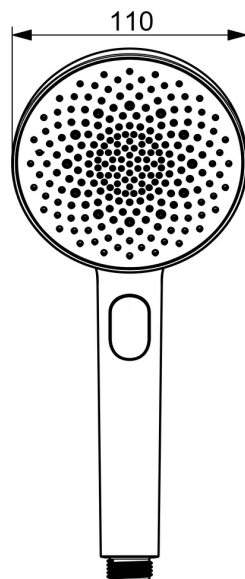

EAN: 4057304021343
static.hansa.com/4733010080

HANSAAURELIA Een Symfonie van Eenvoud en Elegantie.

Ontdek de harmonie van HANSAAURELIA, een symfonie van eenvoud en elegantie. AURELIA haalt ontwerp inspiratie uit de prachtige elementen van de wilde natuur. Van de gracieuze Lotus bloem omgevormd tot een sproeikop, ontworpen voor puur genot, tot de eenvoudigste curve van een kleine waterdruppel die onze handdouche vormt, elk detail weerspiegelt de schoonheid om ons heen in de natuur.

Gratie is de sleutel tot elk element, waardoor er een naadloze verbinding ontstaat tussen vorm en functie.

110mm - 3 sproeikop Handdouche

Eenvoudige drukknop om de sproeikop te selecteren

VERHEFFEN VAN UW MOMENTEN

Technische gegevens

Doorstromingseigenschappen

Doorstroomhoeveelheid bij 3 bar (met debietbegrenzers) **12.0 l/min**

Technische eigenschappen

Warmwatertoever **max. +65°C**
Werkdruk **0.5-5 bar**
Aansluitmaat **G1/2**
Materiaal **Composite**