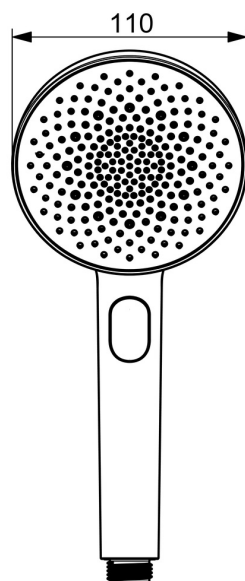

HANSAAURELIA Una sinfonia di semplicità ed eleganza.

Scopri l'armonia di HANSAAURELIA, una sinfonia di semplicità ed eleganza. AURELIA trae ispirazione dal design degli elementi meravigliosi della natura selvaggia. Dalla graziosa forma del fiore di loto trasformato in un getto d'acqua, progettato per il puro piacere, alla curva più semplice di una minuscola goccia d'acqua che dà forma alla nostra doccetta a mano, ogni dettaglio riflette la bellezza che ci circonda nella natura.

L'eleganza è la chiave di ogni elemento, creando una connessione perfetta tra forma e funzione.

Doccetta a mano da 110 mm con 3 getti d'acqua
Deviatore per la selezione semplice del getto d'acqua

ESALTA I TUOI MOMENTI

- Soluzioni doccia
- Accessori
- Acciaio spazzolato
- Tecnologia di protezione anticalcare
- Pulsante - Forte flusso d'acqua per il massaggio o il trattamento del corpo, Intenso - Getto d'acqua rinvigorente, Rilassante - Getto d'acqua morbido, piacevole per tutto il corpo
- 3 getti