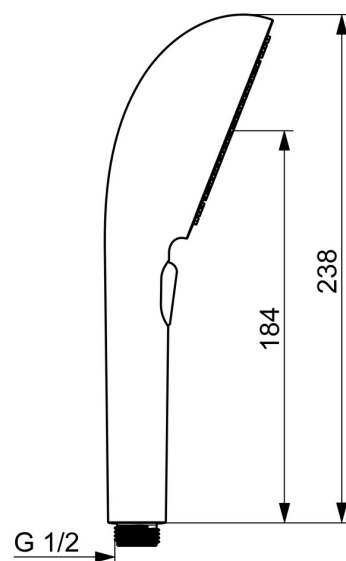

EAN: 4057304021343
static.hansa.com/4733010080

HANSAAURELIA Una sinfonia di semplicità ed eleganza.

Scopri l'armonia di HANSAAURELIA, una sinfonia di semplicità ed eleganza. AURELIA trae ispirazione dal design degli elementi meravigliosi della natura selvaggia. Dalla graziosa forma del fiore di loto trasformato in un getto d'acqua, progettato per il puro piacere, alla curva più semplice di una minuscola goccia d'acqua che dà forma alla nostra doccetta a mano, ogni dettaglio riflette la bellezza che ci circonda nella natura.

L'eleganza è la chiave di ogni elemento, creando una connessione perfetta tra forma e funzione.

Doccetta a mano da 110 mm con 3 getti d'acqua
 Deviatore per la selezione semplice del getto d'acqua

ESALTA I TUOI MOMENTI

Dati tecnici

Caratteristiche flusso

Portata 3 bar (con riduttori di flusso) **12.0 l/min**

Caratteristiche tecniche

Fornitura di acqua calda **max. +65°C**
 Pressione di esercizio **0.5-5 bar**
 Misura della connessione **G1/2**
 Materiale **Composite**