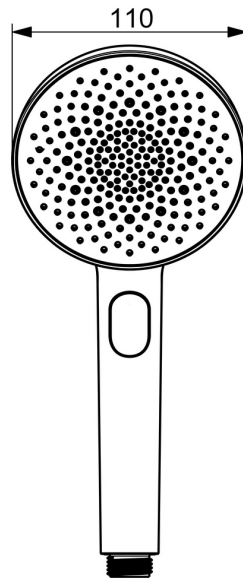

EAN: 4057304021343
static.hansa.com/4733010080

HANSAAURELIA Eine Symphonie aus Einfachheit und Eleganz.

Entdecken Sie die Harmonie von HANSAAURELIA, eine Symphonie aus Einfachheit und Eleganz. AURELIA schöpft das Design aus den exquisiten Elementen der wilden Natur. Vom anmutigen Lotusblüten-Spray, entworfen für reines Vergnügen, bis zur einfachsten Kurve eines winzigen Wassertropfens, der unsere Handbrause formt, spiegelt jedes Detail die Schönheit der Natur um uns herum wider. Anmut ist der Schlüssel zu jedem Element und schafft eine nahtlose Verbindung zwischen Form und Funktion.

110mm - 3-strahlige Handbrause

Einfacher Druckknopf-Umschalter für die Auswahl des Strahltyps

ERHÖHEN SIE IHR DUSCHVERGNÜGEN

- Dusche
- Zubehör
- Stahl gebürstet
- Anti-Kalk-Technik
- Pulsierend - Starker Wasserstrahl zur Massage oder Körperbehandlung, Intensiv - Belebender Wasserstrahl, Entspannend - Sanfter Wasserstrahl, angenehm für den ganzen Körper
- 3-strahlig

Technische Daten

Durchflusseigenschaften

Durchfluss bei 3 bar (mit Durchflussbegrenzer) **12.0 l/min**

Technische Eigenschaften

Warmwasserversorgung **max. +65°C**
Arbeitsdruck **0.5-5 bar**
Anschlussgröße **G1/2**
Werkstoff **Verbundwerkstoff**