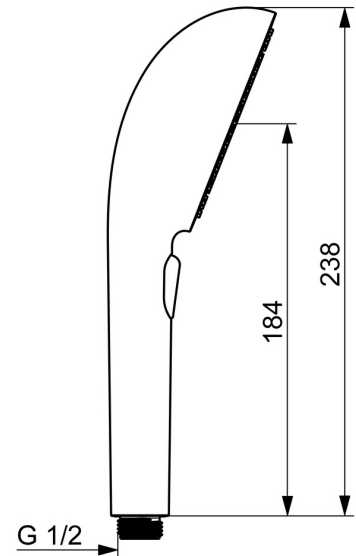

EAN: 4057304021343
static.hansa.com/4733010080

HANSAAURELIA Eine Symphonie aus Einfachheit und Eleganz.

Entdecken Sie die Harmonie von HANSAAURELIA, eine Symphonie aus Einfachheit und Eleganz. AURELIA schöpft das Design aus den exquisiten Elementen der wilden Natur. Vom anmutigen Lotusblüten-Spray, entworfen für reines Vergnügen, bis zur einfachsten Kurve eines winzigen Wassertropfens, der unsere Handbrause formt, spiegelt jedes Detail die Schönheit der Natur um uns herum wider. Anmut ist der Schlüssel zu jedem Element und schafft eine nahtlose Verbindung zwischen Form und Funktion.

Technische Daten

Durchflusseigenschaften

Durchfluss bei 3 bar (mit Durchflussbegrenzer) **12.0 l/min**

Technische Eigenschaften

Warmwasserversorgung **max. +65°C**
Arbeitsdruck **0.5-5 bar**
Anschlussgröße **G1/2**
Werkstoff **Verbundwerkstoff**