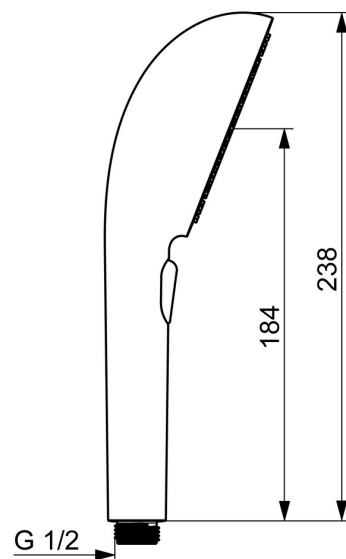

HANSAAURELIA - Symfonie jednoduchosti a elegance.

Objevte harmonii HANSAAURELIA, symfonii jednoduchosti a elegance. AURELIA čerpá designovou inspiraci z vynikajících prvků divoké přírody. Od elegantního květu lotosu přeměněného na sprchovou hlavici navrženou pro čisté potěšení, po nejjednodušší křivku malé vodní kapičky tvarující naši ruční sprchu, každý detail odráží krásu, která nás obklopuje v přírodě.

Elegance je klíčová pro každý prvek, vytvářející bezproblémové spojení mezi formou a funkcí.

Ruční sprcha 110 mm s 3 typy paprsků
Jednoduchý přepínač pro snadný výběr typu paprsku

ZVÝŠENÍ VAŠICH OKAMŽIKŮ

- Řešení pro sprchy
- Příslušenství
- Broušená ocel
- Technologie proti usazeninám (snadno se čistí)
- Pulzující - silný proud vody pro masáž nebo ošetření těla, Intenzivní - povzbuzující proud vody, Relaxační - jemný proud vody, příjemný pro celé tělo
- 3 proudy