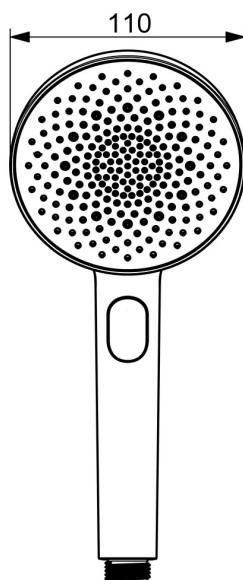

HANSAAURELIA - Symfonie jednoduchosti a elegance.

Objevte harmonii HANSAAURELIA, symfonii jednoduchosti a elegance. AURELIA čerpá designovou inspiraci z vynikajících prvků divoké přírody. Od elegantního květu lotosu přeměněného na sprchovou hlavici navrženou pro čisté potěšení, po nejjednodušší křivku malé vodní kapičky tvarující naši ruční sprchu, každý detail odráží krásu, která nás obklopuje v přírodě.

Elegance je klíčová pro každý prvek, vytvářející bezproblémové spojení mezi formou a funkcí.

Ruční sprcha 110 mm s 3 typy paprsků
Jednoduchý přepínač pro snadný výběr typu paprsku

ZVÝŠENÍ VAŠICH OKAMŽIKŮ

- Řešení pro sprchy
- Příslušenství
- Broušená ocel
- Technologie proti usazeninám (snadno se čistí)
- Pulzující - silný proud vody pro masáž nebo ošetření těla, Intenzivní - povzbuzující proud vody, Relaxační - jemný proud vody, příjemný pro celé tělo
- 3 proudy