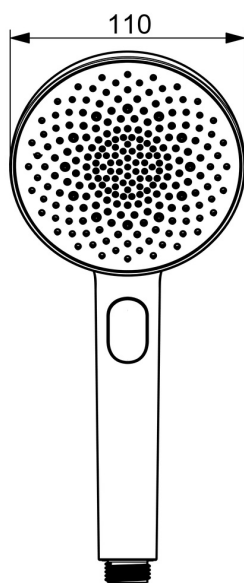

HANSAAURELIA - Symfónia jednoduchosti a elegancie.

Objavte harmóniu HANSAAURELIA, symfóniu jednoduchosti a elegancie. AURELIA čerpá dizajnovú inšpiráciu z prekrásnych prvkov divokej prírody. Od elegantného kvetu lotosu, ktorý sa premenil na sprchovú hlavicu navrhnutú pre čisté potešenie, až po najjednoduchšiu krivku malého kvapky vody, ktorá tvaruje našu ručnú sprchu, každý detail odráža krásu, ktorá nás obklopuje v prírode.

Elegancia je kľúčová pre každý prvok, vytvárajúca bezproblémové spojenie medzi formou a funkciou.

Ručná sprcha s 3 druhmi lúčov a priemerom 110 mm

Jednoduchý prepínač pre výber druhu lúča

ZVÝŠENIE VAŠICH MOMENTOV

- Riešenia pre sprchy
- Príslušenstvo
- Čierna matná
- Technológia proti usadeninám (ľahko sa čistí)
- Pulzujúci - Silný prúd vody pre masáž alebo ošetrovanie tela, Intenzívny - Povzbudzujúci prúd vody, Relaxačný - Jemný prúd vody, príjemný pre celé telo
- 3-prúdová