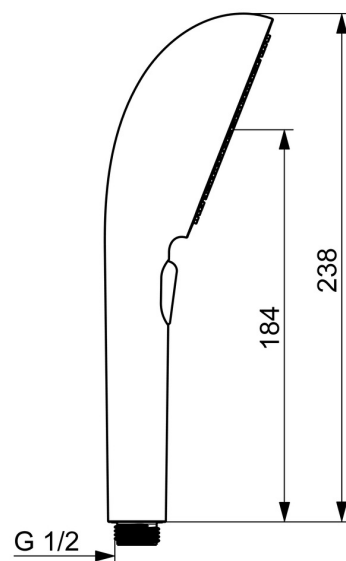

EAN: 4057304021190
static.hansa.com/4733010033

HANSAAURELIA - Symfónia jednoduchosti a elegancie.

Objavte harmóniu HANSAAURELIA, symfóniu jednoduchosti a elegancie. AURELIA čerpá dizajnovú inšpiráciu z prekrásnych prvkov divokej prírody. Od elegantného kvetu lotosu, ktorý sa premenil na sprchovú hlavicu navrhnutú pre čisté potešenie, až po najjednoduchšiu krivku malého kvapky vody, ktorá tvaruje našu ručnú sprchu, každý detail odráža krásu, ktorá nás obklopuje v prírode.

Elegancia je kľúčová pre každý prvok, vytvárajúca bezproblémové spojenie medzi formou a funkciou.

Ručná sprcha s 3 druhmi lúčov a priemerom 110 mm

Jednoduchý prepínač pre výber druhu lúča

ZVÝŠENIE VAŠICH MOMENTOV

Technické údaje

Vlastnosti prietoku

Prietok pri tlaku 3 bar (s obmedzovačmi prietoku) **12.0 l/min**

Technické vlastnosti

Dodávka teplej vody **max. +65°C**
Pracovný tlak **0.5-5 bar**
Spojovacia veľkosť **G1/2**
Materiál **Kompozit**